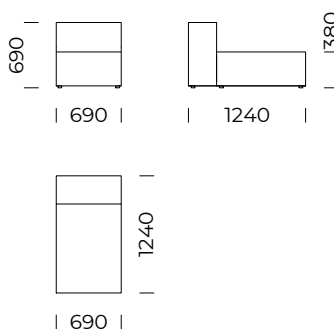

Siedzisko centralne A2 /
Central seat A2