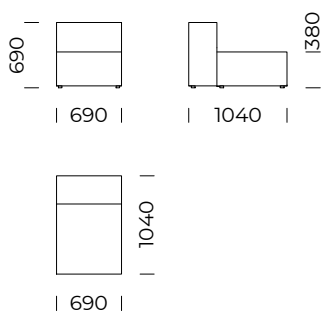

UMO

Siedzisko centralne A1 /
Central seat A1