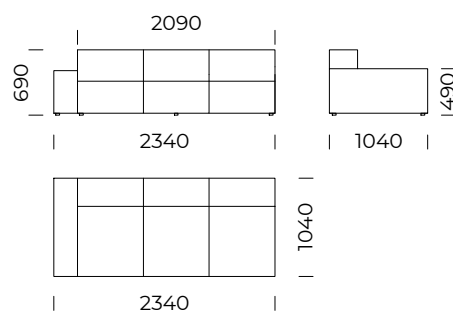

Siedzisko lewe A3 / Left seat A3

Siedzisko A1/A2/A3 posiada niski podłokietnik
The A1/A2/A3 seat is equipped with low armrest