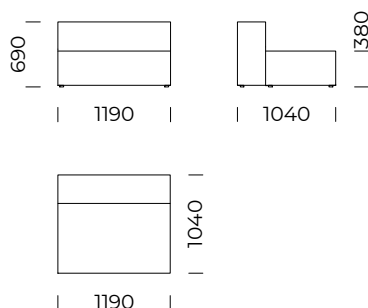

Siedzisko lewe B2 / Left seat B2

Siedzisko lewe B3 / Left seat B3

Siedzisko B1/B2/B3 posiada wysoki podłokietnik
 The B1/B2/B3 seat is equipped with high armrest

Wymiary techniczne [mm] / Technical informations [mm]					
1.	Wysokość całkowita / Total height	690	5.	Szerokość podłokietnika / Armrest width	250
2.	Wysokość siedziska / Seat height	380	6.	Głębokość całkowita / Total depth	1040
3.	Wysokość podłokietnika niskiego / Low armrest height	490	7.	Głębokość siedziska / Seat depth	700
4.	Wysokość podłokietnika wysokiego / High armrest height	690	8.	Wysokość nóg / Legs height	25

Siedzisko centralne A3 /
Central seat A3

Siedzisko centralne B1 /
Central seat B1

Siedzisko centralne B2 /
Central seat B2

Siedzisko centralne B3 /
Central seat B3

Siedzisko centralne C1 /
Central seat C1