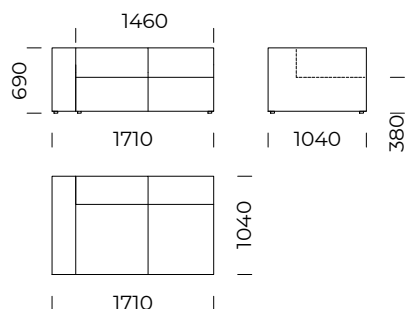

Siedzisko lewe A1 / Left seat A1

Siedzisko lewe A2 / Left seat A2

Siedzisko lewe A3 / Left seat A3

Siedzisko A1/A2/A3 posiada niski podłokietnik
 The A1/A2/A3 seat is equipped with low armrest

Siedzisko lewe B1 / Left seat B1

Siedzisko lewe B2 / Left seat B2

Siedzisko lewe B3 / Left seat B3

Siedzisko B1/B2/B3 posiada wysoki podłokietnik
 The B1/B2/B3 seat is equipped with high armrest

Wymiary techniczne [mm] / Technical informations [mm]					
1.	Wysokość całkowita / Total height	690	5.	Szerokość podłokietnika / Armrest width	250
2.	Wysokość siedziska / Seat height	380	6.	Głębokość całkowita / Total depth	1040
3.	Wysokość podłokietnika niskiego / Low armrest height	490	7.	Głębokość siedziska / Seat depth	700
4.	Wysokość podłokietnika wysokiego / High armrest height	690	8.	Wysokość nóg / Legs height	25