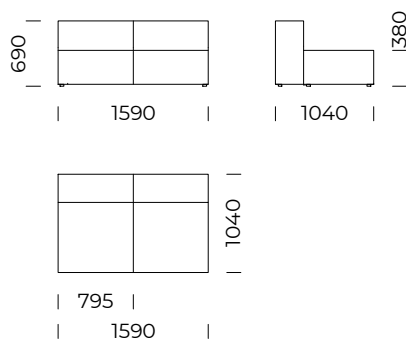

Siedzisko centralne C2 /
Central seat C2