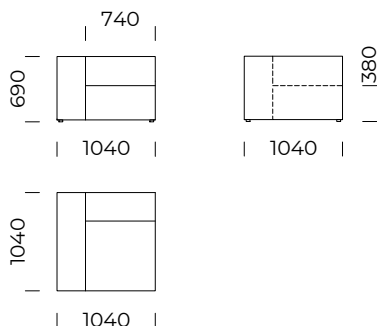

Siedzisko centralne C2 /
Central seat C2

Siedzisko centralne C3 /
Central seat C3

Wymiary techniczne [mm] / *Technical informations [mm]*

1.	Wysokość całkowita / <i>Total height</i>	690	5.	Szerokość podłokietnika / <i>Armrest width</i>	250
2.	Wysokość siedziska / <i>Seat height</i>	380	6.	Głębokość całkowita / <i>Total depth</i>	1040
3.	Wysokość podłokietnika niskiego / <i>Low armrest height</i>	490	7.	Głębokość siedziska / <i>Seat depth</i>	700
4.	Wysokość podłokietnika wysokiego / <i>High armrest height</i>	690	8.	Wysokość nóg / <i>Legs height</i>	25

Wszystkie oferowane produkty można zamówić również w formie odbicia lustrzanego.
All offered products can be ordered in the left and right option.

UMO

Szezelong lewy 1 /
Left chaise longue 1

Szezelong lewy 2 /
Left chaise longue 2

Półwysep lewy /
Left Backrest sofa module

Pufa 1 / *Pouf 1*

Pufa 2 / *Pouf 2*

Pufa 3 / *Pouf 3*

Podszuka / *Cushion*

Wymiary techniczne [mm] / <i>Technical informations [mm]</i>					
1.	Wysokość całkowita / <i>Total height</i>	690	5.	Szerokość podłokietnika / <i>Armrest width</i>	250
2.	Wysokość siedziska / <i>Seat height</i>	380	6.	Głębokość całkowita / <i>Total depth</i>	1040
3.	Wysokość podłokietnika niskiego / <i>Low armrest height</i>	490	7.	Głębokość siedziska / <i>Seat depth</i>	700
4.	Wysokość podłokietnika wysokiego / <i>High armrest height</i>	690	8.	Wysokość nóg / <i>Legs height</i>	25