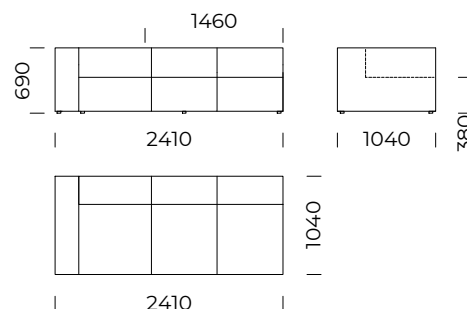

Siedzisko lewe A1 / Left seat A1

Siedzisko lewe A2 / Left seat A2

Siedzisko lewe A3 / Left seat A3

Siedzisko A1/A2/A3 posiada niski podłokietnik
 The A1/A2/A3 seat is equipped with low armrest

Siedzisko lewe B1 / Left seat B1

Siedzisko lewe B2 / Left seat B2

Siedzisko lewe B3 / Left seat B3

Siedzisko B1/B2/B3 posiada wysoki podłokietnik
 The B1/B2/B3 seat is equipped with high armrest

Wymiary techniczne [mm] / Technical informations [mm]					
1.	Wysokość całkowita / Total height	690	5.	Szerokość podłokietnika / Armrest width	250
2.	Wysokość siedziska / Seat height	380	6.	Głębokość całkowita / Total depth	1040
3.	Wysokość podłokietnika niskiego / Low armrest height	490	7.	Głębokość siedziska / Seat depth	700
4.	Wysokość podłokietnika wysokiego / High armrest height	690	8.	Wysokość nóg / Legs height	25