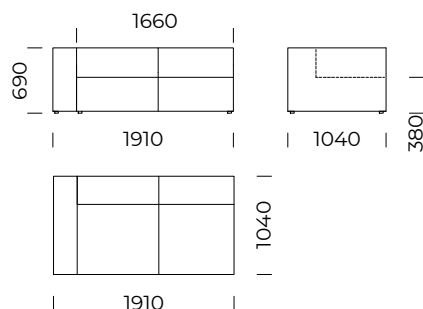

Siedzisko lewe A1 / Left seat A1

Siedzisko lewe A2 / Left seat A2

Siedzisko lewe A3 / Left seat A3

Siedzisko A1/A2/A3 posiada niski podłokietnik
 The A1/A2/A3 seat is equipped with low armrest

Siedzisko lewe B1 / Left seat B1

Siedzisko lewe B2 / Left seat B2

Siedzisko lewe B3 / Left seat B3

Siedzisko B1/B2/B3 posiada wysoki podłokietnik
 The B1/B2/B3 seat is equipped with high armrest

Wymiary techniczne [mm] / Technical informations [mm]					
1.	Wysokość całkowita / Total height	690	5.	Szerokość podłokietnika / Armrest width	250
2.	Wysokość siedziska / Seat height	380	6.	Głębokość całkowita / Total depth	1040
3.	Wysokość podłokietnika niskiego / Low armrest height	490	7.	Głębokość siedziska / Seat depth	700
4.	Wysokość podłokietnika wysokiego / High armrest height	690	8.	Wysokość nóg / Legs height	25