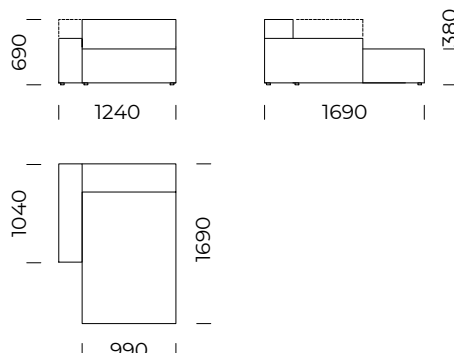

Siedzisko centralne A3 /
Central seat A3

Siedzisko centralne B1 /
Central seat B1

Siedzisko centralne B2 /
Central seat B2

Siedzisko centralne B3 /
Central seat B3

Siedzisko centralne C1 /
Central seat C1

Siedzisko centralne C2 /
Central seat C2

Siedzisko centralne C3 /
Central seat C3

Wymiary techniczne [mm] / *Technical informations [mm]*

1.	Wysokość całkowita / <i>Total height</i>	690	5.	Szerokość podłokietnika / <i>Armrest width</i>	250
2.	Wysokość siedziska / <i>Seat height</i>	380	6.	Głębokość całkowita / <i>Total depth</i>	1040
3.	Wysokość podłokietnika niskiego / <i>Low armrest height</i>	490	7.	Głębokość siedziska / <i>Seat depth</i>	700
4.	Wysokość podłokietnika wysokiego / <i>High armrest height</i>	690	8.	Wysokość nóg / <i>Legs height</i>	25

Wszystkie oferowane produkty można zamówić również w formie odbicia lustrzanego.
All offered products can be ordered in the left and right option.

UMO

Szezelong lewy 1 /
Left chaise longue 1

Szezelong lewy 2 /
Left chaise longue 2