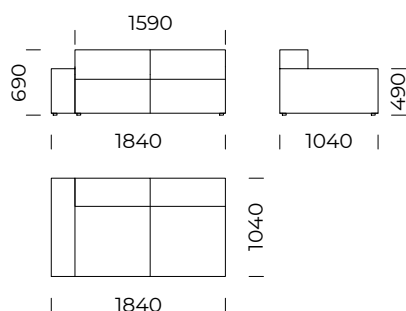

Siedzisko lewe A2 / Left seat A2