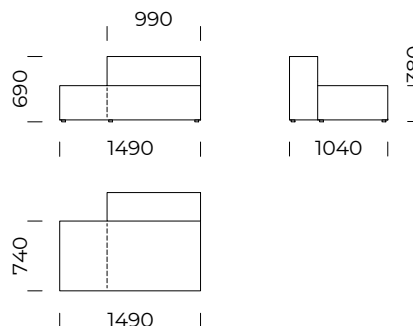

Półwysep lewy /
Left Backrest sofa module