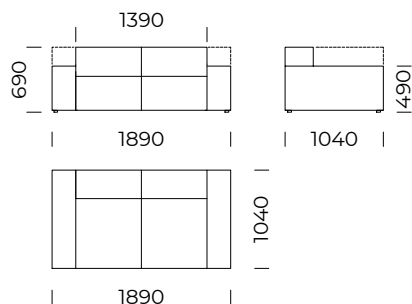

UMO

Sofa 1 / Sofa 1