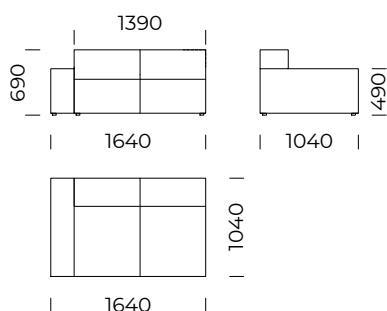

Siedzisko lewe A1 / Left seat A1