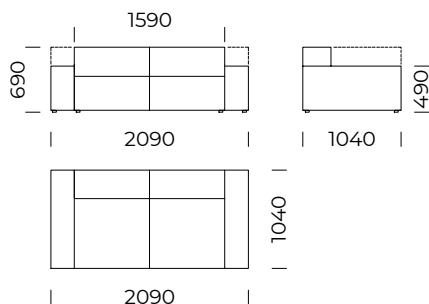

Sofa 2 / Sofa 2