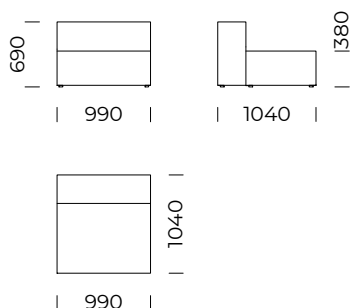

Siedzisko lewe B2 / Left seat B2

Siedzisko lewe B3 / Left seat B3

Siedzisko B1/B2/B3 posiada wysoki podłokietnik
 The B1/B2/B3 seat is equipped with high armrest

Wymiary techniczne [mm] / Technical informations [mm]					
1.	Wysokość całkowita / Total height	690	5.	Szerokość podłokietnika / Armrest width	250
2.	Wysokość siedziska / Seat height	380	6.	Głębokość całkowita / Total depth	1040
3.	Wysokość podłokietnika niskiego / Low armrest height	490	7.	Głębokość siedziska / Seat depth	700
4.	Wysokość podłokietnika wysokiego / High armrest height	690	8.	Wysokość nóg / Legs height	25

Siedzisko centralne A3 /
Central seat A3

Siedzisko centralne B1 /
Central seat B1

Siedzisko centralne B2 /
Central seat B2

Siedzisko centralne B3 /
Central seat B3

Siedzisko centralne C1 /
Central seat C1