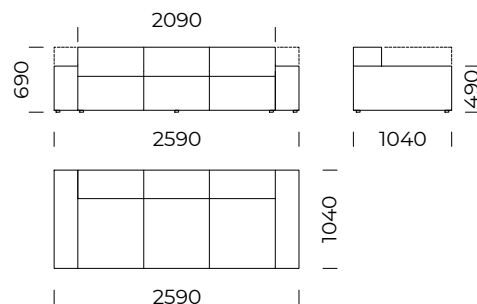

Sofa 3 / Sofa 3

W standardzie sofa posiada niskie podłokietniki (możliwość wyboru wysokich podłokietników)
As a standard, the sofa has a low armrest (high armrest available)