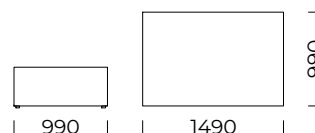

W standardzie szezelong posiada niski podłokietnik (możliwość wyboru wysokiego podłokietnika) /
As a standard, the chaise longue has a low armrest (High armrest available)

Element narożny lewy /
Left corner piece

Półwysep lewy /
Left Backrest sofa module

Pufa 1 / *Pouf 1*

Pufa 2 / *Pouf 2*

Pufa 3 / *Pouf 3*

Podszuka / *Cushion*

Wymiary techniczne [mm] / <i>Technical informations [mm]</i>					
1.	Wysokość całkowita / <i>Total height</i>	690	5.	Szerokość podłokietnika / <i>Armrest width</i>	250
2.	Wysokość siedziska / <i>Seat height</i>	380	6.	Głębokość całkowita / <i>Total depth</i>	1040
3.	Wysokość podłokietnika niskiego / <i>Low armrest height</i>	490	7.	Głębokość siedziska / <i>Seat depth</i>	700
4.	Wysokość podłokietnika wysokiego / <i>High armrest height</i>	690	8.	Wysokość nóg / <i>Legs height</i>	25