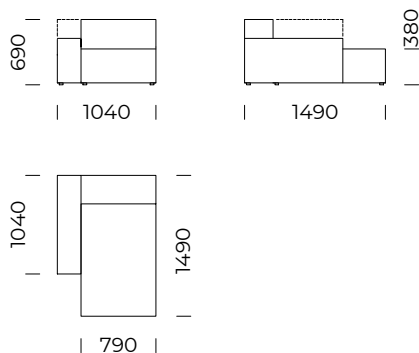

UMO

Szezelong lewy 1 /
Left chaise longue 1