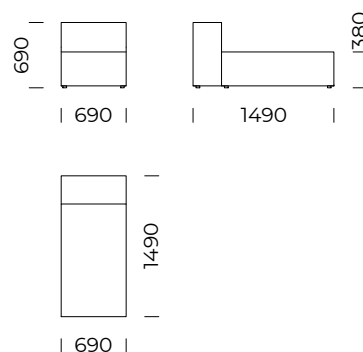

Siedzisko lewe B2 / Left seat B2

Siedzisko lewe B3 / Left seat B3

Siedzisko B1/B2/B3 posiada wysoki podłokietnik
 The B1/B2/B3 seat is equipped with high armrest

Wymiary techniczne [mm] / Technical informations [mm]					
1.	Wysokość całkowita / Total height	690	5.	Szerokość podłokietnika / Armrest width	250
2.	Wysokość siedziska / Seat height	380	6.	Głębokość całkowita / Total depth	1040
3.	Wysokość podłokietnika niskiego / Low armrest height	490	7.	Głębokość siedziska / Seat depth	700
4.	Wysokość podłokietnika wysokiego / High armrest height	690	8.	Wysokość nóg / Legs height	25

Wszystkie oferowane produkty można zamówić również w formie odbicia lustrzanego.
 All offered products can be ordered in the left and right option.

UMO

Siedzisko centralne A1 /
Central seat A1

Siedzisko centralne A2 /
Central seat A2

Siedzisko centralne A3 /
Central seat A3

Siedzisko centralne B1 /
Central seat B1

Siedzisko centralne B2 /
Central seat B2

Siedzisko centralne B3 /
Central seat B3

Siedzisko centralne C1 /
Central seat C1