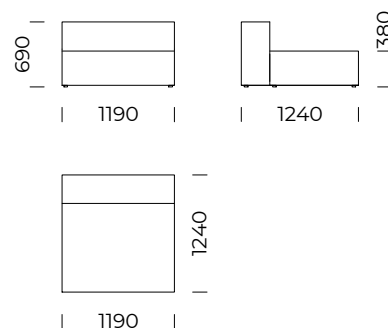

Siedzisko lewe B2 / Left seat B2

Siedzisko lewe B3 / Left seat B3

Siedzisko B1/B2/B3 posiada wysoki podłokietnik
 The B1/B2/B3 seat is equipped with high armrest

Wymiary techniczne [mm] / Technical informations [mm]					
1.	Wysokość całkowita / Total height	690	5.	Szerokość podłokietnika / Armrest width	250
2.	Wysokość siedziska / Seat height	380	6.	Głębokość całkowita / Total depth	1040
3.	Wysokość podłokietnika niskiego / Low armrest height	490	7.	Głębokość siedziska / Seat depth	700
4.	Wysokość podłokietnika wysokiego / High armrest height	690	8.	Wysokość nóg / Legs height	25

Siedzisko centralne A3 /
Central seat A3

Siedzisko centralne B1 /
Central seat B1

Siedzisko centralne B2 /
Central seat B2

Siedzisko centralne B3 /
Central seat B3

Siedzisko centralne C1 /
Central seat C1