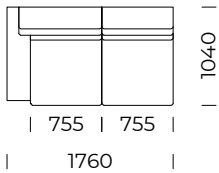

# BOLA

Sofa 1 / *Sofa 1*

Sofa 2 / *Sofa 2*

Sofa 3 / *Sofa 3*

Siedzisko lewe 1 / *Left seat 1*

Siedzisko lewe 2 / *Left seat 2*

Siedzisko lewe 3 / *Left seat 3*

Wymiary techniczne [mm] / *Technical informations [mm]*

1.	Wysokość całkowita / <i>Total height</i>	800	6.	Głębokość całkowita / <i>Total depth</i>	1040
2.	Wysokość oparcia / <i>Backrest height</i>	800	7.	Głębokość siedziska / <i>Seat depth</i>	650
3.	Wysokość siedziska / <i>Seat height</i>	420	8.	Powierzchnia spania siedzisko 1 / <i>Sleeping area seat 1</i>	1130/1830
4.	Wysokość podłokietnika / <i>Armrest height</i>	560	9.	Powierzchnia spania siedzisko 2, 3, sofa 1,2,3 / <i>Sleeping area seat 2, 3, sofa 1,2,3</i>	1330/1830
5.	Szerokość podłokietnika / <i>Armrest width</i>	250	10.	Wysokość nóg / <i>Legs height</i>	40