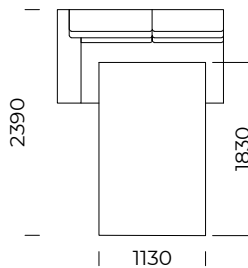

Powierzchnia spania siedzisko 1 */ Sleeping area seat 1*