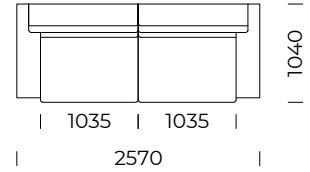

# BOLA

Sofa 1 / *Sofa 1*

Sofa 2 / *Sofa 2*

Sofa 3 / *Sofa 3*

Siedzisko lewe 1 / *Left seat 1*

Siedzisko lewe 2 / *Left seat 2*

Siedzisko lewe 3 / *Left seat 3*

Wymiary techniczne [mm] / *Technical informations [mm]*

1.	Wysokość całkowita / <i>Total height</i>	800	6.	Głębokość całkowita / <i>Total depth</i>	1040
2.	Wysokość oparcia / <i>Backrest height</i>	800	7.	Głębokość siedziska / <i>Seat depth</i>	650
3.	Wysokość siedziska / <i>Seat height</i>	420	8.	Powierzchnia spania siedzisko 1 / <i>Sleeping area seat 1</i>	1130/1830
4.	Wysokość podłokietnika / <i>Armrest height</i>	560	9.	Powierzchnia spania siedzisko 2, 3, sofa 1,2,3 / <i>Sleeping area seat 2, 3, sofa 1,2,3</i>	1330/1830
5.	Szerokość podłokietnika / <i>Armrest width</i>	250	10.	Wysokość nóg / <i>Legs height</i>	40