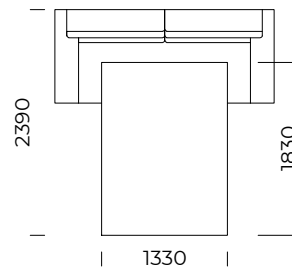

### Poduszka / *Cushion*

Wymiary techniczne [mm] / <i>Technical informations [mm]</i>					
1.	Wysokość całkowita / <i>Total height</i>	800	6.	Głębokość całkowita / <i>Total depth</i>	1040
2.	Wysokość oparcia / <i>Backrest height</i>	800	7.	Głębokość siedziska / <i>Seat depth</i>	650
3.	Wysokość siedziska / <i>Seat height</i>	420	8.	Powierzchnia spania siedzisko 1 <i>/ Sleeping area seat 1</i>	1130/1830
4.	Wysokość podłokietnika / <i>Armrest height</i>	560	9.	Powierzchnia spania siedzisko 2, 3, sofa 1,2,3 <i>/ Sleeping area seat 2, 3, sofa 1,2,3</i>	1330/1830
5.	Szerokość podłokietnika / <i>Armrest width</i>	250	10.	Wysokość nóg / <i>Legs height</i>	40