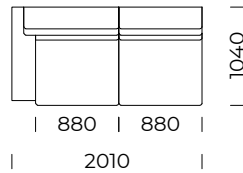

# BOLA

Sofa 1 / *Sofa 1*

Sofa 2 / *Sofa 2*

Sofa 3 / *Sofa 3*

Siedzisko lewe 1 / *Left seat 1*

Siedzisko lewe 2 / *Left seat 2*

Siedzisko lewe 3 / *Left seat 3*

Wymiary techniczne [mm] / *Technical informations [mm]*

1.	Wysokość całkowita / <i>Total height</i>	800	6.	Głębokość całkowita / <i>Total depth</i>	1040
2.	Wysokość oparcia / <i>Backrest height</i>	800	7.	Głębokość siedziska / <i>Seat depth</i>	650
3.	Wysokość siedziska / <i>Seat height</i>	420	8.	Powierzchnia spania siedzisko 1 / <i>Sleeping area seat 1</i>	1130/1830
4.	Wysokość podłokietnika / <i>Armrest height</i>	560	9.	Powierzchnia spania siedzisko 2, 3, sofa 1,2,3 / <i>Sleeping area seat 2, 3, sofa 1,2,3</i>	1330/1830
5.	Szerokość podłokietnika / <i>Armrest width</i>	250	10.	Wysokość nóg / <i>Legs height</i>	40