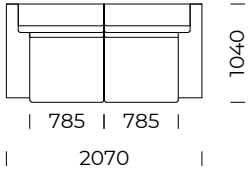

BOLA

Sofa 1 / *Sofa 1*

Sofa 2 / *Sofa 2*