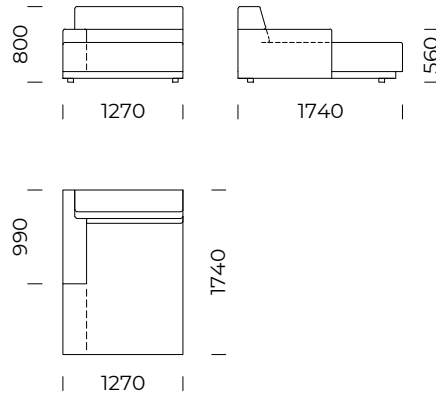

BOLA

Szezelong lewy / *Left chaise longue*