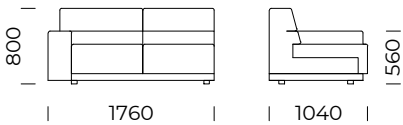

# BOLA

Sofa 1 / *Sofa 1*

Sofa 2 / *Sofa 2*

Sofa 3 / *Sofa 3*

Siedzisko lewe 1 / *Left seat 1*

Siedzisko lewe 2 / *Left seat 2*

Siedzisko lewe 3 / *Left seat 3*

Wymiary techniczne [mm] / *Technical informations [mm]*

1.	Wysokość całkowita / <i>Total height</i>	800	6.	Głębokość całkowita / <i>Total depth</i>	1040
2.	Wysokość oparcia / <i>Backrest height</i>	800	7.	Głębokość siedziska / <i>Seat depth</i>	650
3.	Wysokość siedziska / <i>Seat height</i>	420	8.	Powierzchnia spania siedzisko 1 / <i>Sleeping area seat 1</i>	1130/1830
4.	Wysokość podłokietnika / <i>Armrest height</i>	560	9.	Powierzchnia spania siedzisko 2, 3, sofa 1,2,3 / <i>Sleeping area seat 2, 3, sofa 1,2,3</i>	1330/1830
5.	Szerokość podłokietnika / <i>Armrest width</i>	250	10.	Wysokość nóg / <i>Legs height</i>	40