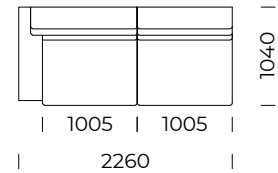

# BOLA

Sofa 1 / *Sofa 1*

Sofa 2 / *Sofa 2*

Sofa 3 / *Sofa 3*

Siedzisko lewe 1 / *Left seat 1*

Siedzisko lewe 2 / *Left seat 2*

Siedzisko lewe 3 / *Left seat 3*

Wymiary techniczne [mm] / *Technical informations [mm]*

1.	Wysokość całkowita / <i>Total height</i>	800	6.	Głębokość całkowita / <i>Total depth</i>	1040
2.	Wysokość oparcia / <i>Backrest height</i>	800	7.	Głębokość siedziska / <i>Seat depth</i>	650
3.	Wysokość siedziska / <i>Seat height</i>	420	8.	Powierzchnia spania siedzisko 1 / <i>Sleeping area seat 1</i>	1130/1830
4.	Wysokość podłokietnika / <i>Armrest height</i>	560	9.	Powierzchnia spania siedzisko 2, 3, sofa 1,2,3 / <i>Sleeping area seat 2, 3, sofa 1,2,3</i>	1330/1830
5.	Szerokość podłokietnika / <i>Armrest width</i>	250	10.	Wysokość nóg / <i>Legs height</i>	40