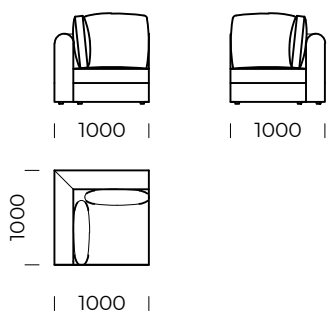

Siedzisko centralne D3 /  
*Central seat D3*

Wymiary techniczne [mm] / *Technical informations [mm]*

1.	Wysokość całkowita z poduszką / <i>Total height with cushions</i>	950	6.	Głębokość całkowita / <i>Total depth</i>	1000/1200
2.	Wysokość oparcia / <i>Backrest height</i>	740	7.	Głębokość siedziska / <i>Seat depth</i>	800/1000
3.	Wysokość siedziska / <i>Seat height</i>	400	8.	Głębokość siedziska z poduszką / <i>Seat depth with cushions</i>	720/920
4.	Wysokość podłokietnika / <i>Armrest height</i>	650	9.	Wysokość nóg / <i>Legs height</i>	20
5.	Szerokość podłokietnika / <i>Armrest width</i>	200			

# RAKSA

Siedzisko lewe A1 /  
*Left seat A1*

Siedzisko lewe A2 /  
*Left seat A2*

Siedzisko lewe B1  
*Left seat B1*

Siedzisko lewe B2 /  
*Left seat B2*

Siedzisko narożne A /  
*Corner seat A*

Siedzisko narożne B /  
*Corner seat B*

Siedzisko narożne C /  
*Corner seat C*

Wymiary techniczne [mm] / <i>Technical informations [mm]</i>					
1.	Wysokość całkowita z poduszką / <i>Total height with cushions</i>	950	6.	Głębokość całkowita / <i>Total depth</i>	1000/1200
2.	Wysokość oparcia / <i>Backrest height</i>	740	7.	Głębokość siedziska / <i>Seat depth</i>	800/1000
3.	Wysokość siedziska / <i>Seat height</i>	400	8.	Głębokość siedziska z poduszką / <i>Seat depth with cushions</i>	720/920
4.	Wysokość podłokietnika / <i>Armrest height</i>	650	9.	Wysokość nóg / <i>Legs height</i>	20
5.	Szerokość podłokietnika / <i>Armrest width</i>	200			