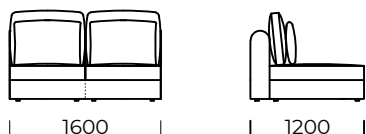

# RAKSA

Siedzisko centralne C1 /  
*Central seat C1*

Siedzisko centralne C2 /  
*Central seat C2*

Siedzisko centralne C3 /  
*Central seat C3*

Siedzisko centralne D1 /  
*Central seat D1*

Siedzisko centralne D2 /  
*Central seat D2*

Siedzisko centralne D3 /  
*Central seat D3*

Wymiary techniczne [mm] / *Technical informations [mm]*

1.	Wysokość całkowita z poduszką / <i>Total height with cushions</i>	950	6.	Głębokość całkowita / <i>Total depth</i>	1000/1200
2.	Wysokość oparcia / <i>Backrest height</i>	740	7.	Głębokość siedziska / <i>Seat depth</i>	800/1000
3.	Wysokość siedziska / <i>Seat height</i>	400	8.	Głębokość siedziska z poduszką / <i>Seat depth with cushions</i>	720/920
4.	Wysokość podłokietnika / <i>Armrest height</i>	650	9.	Wysokość nóg / <i>Legs height</i>	20
5.	Szerokość podłokietnika / <i>Armrest width</i>	200			