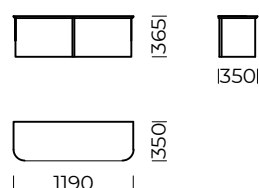

# RAKSA

Szeplong lewy 1 /  
Left chaise longue 1

Szeplong lewy 2 /  
Left chaise longue 2

Stolik 1 / Table 1

Stolik 2 / Table 2

Podłokietnik 1 / Armrest 1

Podłokietnik 2 / Armrest 2

Wymiary techniczne [mm] / Technical informations [mm]				
1.	Wysokość całkowita z poduszką / Total height with cushions	950	6. Głębokość całkowita / Total depth	1000/1200
2.	Wysokość oparcia / Backrest height	740	7. Głębokość siedziska / Seat depth	800/1000
3.	Wysokość siedziska / Seat height	400	8. Głębokość siedziska z poduszką / Seat depth with cushions	720/920
4.	Wysokość podłokietnika / Armrest height	650	9. Wysokość nóg / Legs height	20
5.	Szerokość podłokietnika / Armrest width	200		