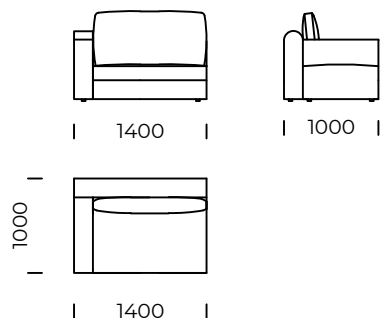

Siedzisko lewe A2 /
Left seat A2