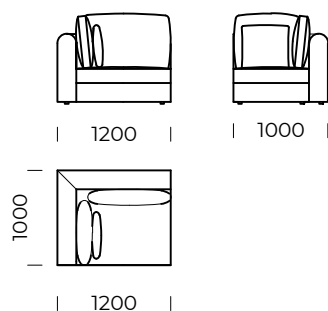

Siedzisko centralne D3 /  
*Central seat D3*

Wymiary techniczne [mm] / *Technical informations [mm]*

1.	Wysokość całkowita z poduszką / <i>Total height with cushions</i>	950	6.	Głębokość całkowita / <i>Total depth</i>	1000/1200
2.	Wysokość oparcia / <i>Backrest height</i>	740	7.	Głębokość siedziska / <i>Seat depth</i>	800/1000
3.	Wysokość siedziska / <i>Seat height</i>	400	8.	Głębokość siedziska z poduszką / <i>Seat depth with cushions</i>	720/920
4.	Wysokość podłokietnika / <i>Armrest height</i>	650	9.	Wysokość nóg / <i>Legs height</i>	20
5.	Szerokość podłokietnika / <i>Armrest width</i>	200			

# RAKSA

Siedzisko lewe A1 /  
*Left seat A1*

Siedzisko lewe A2 /  
*Left seat A2*

Siedzisko lewe B1  
*Left seat B1*

Siedzisko lewe B2 /  
*Left seat B2*

Siedzisko narożne A /  
*Corner seat A*

Siedzisko narożne B /  
*Corner seat B*

Siedzisko narożne C /  
*Corner seat C*

Wymiary techniczne [mm] / <i>Technical informations [mm]</i>					
1.	Wysokość całkowita z poduszką / <i>Total height with cushions</i>	950	6.	Głębokość całkowita / <i>Total depth</i>	1000/1200
2.	Wysokość oparcia / <i>Backrest height</i>	740	7.	Głębokość siedziska / <i>Seat depth</i>	800/1000
3.	Wysokość siedziska / <i>Seat height</i>	400	8.	Głębokość siedziska z poduszką / <i>Seat depth with cushions</i>	720/920
4.	Wysokość podłokietnika / <i>Armrest height</i>	650	9.	Wysokość nóg / <i>Legs height</i>	20
5.	Szerokość podłokietnika / <i>Armrest width</i>	200			