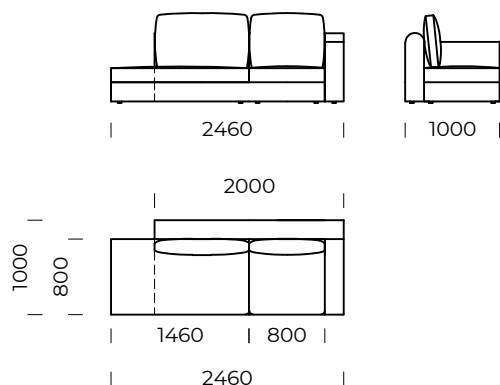

RAKSA

Tapczan lewy A1 /
Left couch A1