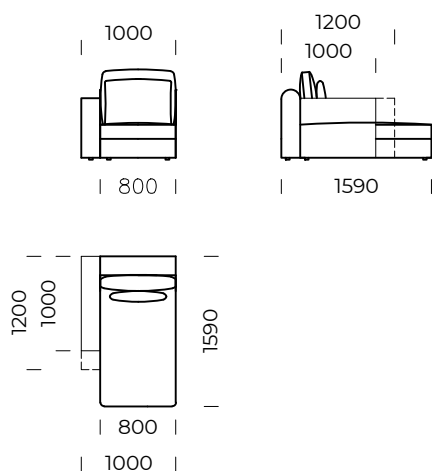

RAKSA

Szeplong lewy 1 /
Left chaise longue 1

Szeplong lewy 2 /
Left chaise longue 2