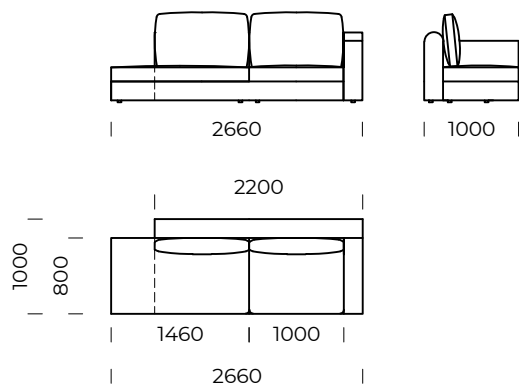

Siedzisko narożne C /  
*Corner seat C*

Wymiary techniczne [mm] / <i>Technical informations [mm]</i>					
1.	Wysokość całkowita z poduszką / <i>Total height with cushions</i>	950	6.	Głębokość całkowita / <i>Total depth</i>	1000/1200
2.	Wysokość oparcia / <i>Backrest height</i>	740	7.	Głębokość siedziska / <i>Seat depth</i>	800/1000
3.	Wysokość siedziska / <i>Seat height</i>	400	8.	Głębokość siedziska z poduszką / <i>Seat depth with cushions</i>	720/920
4.	Wysokość podłokietnika / <i>Armrest height</i>	650	9.	Wysokość nóg / <i>Legs height</i>	20
5.	Szerokość podłokietnika / <i>Armrest width</i>	200			

# RAKSA

Tapczan lewy A1 /  
*Left couch A1*

Tapczan lewy A2 /  
*Left couch A2*

Tapczan lewy B1 /  
*Left couch B1*

Tapczan lewy B2 /  
*Left couch B2*

Pufa 1 / *Pouf 1*

Pufa 2 / *Pouf 2*

Poduszka / *Cushion*

Wymiary techniczne [mm] / <i>Technical informations [mm]</i>				
1.	Wysokość całkowita z poduszką / <i>Total height with cushions</i>	950	6. Głębokość całkowita / <i>Total depth</i>	1000/1200
2.	Wysokość oparcia / <i>Backrest height</i>	740	7. Głębokość siedziska / <i>Seat depth</i>	800/1000
3.	Wysokość siedziska / <i>Seat height</i>	400	8. Głębokość siedziska z poduszką / <i>Seat depth with cushions</i>	720/920
4.	Wysokość podłokietnika / <i>Armrest height</i>	650	9. Wysokość nóg / <i>Legs height</i>	20
5.	Szerokość podłokietnika / <i>Armrest width</i>	200		