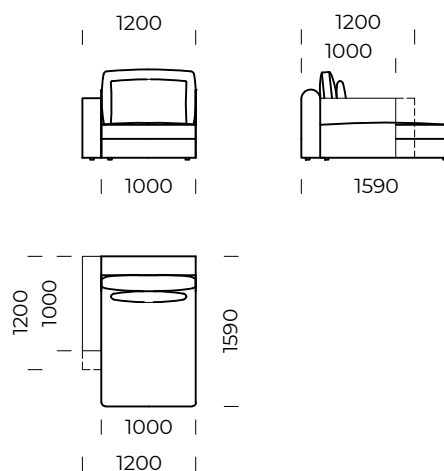

Wymiary techniczne [mm] / <i>Technical informations [mm]</i>				
1.	Wysokość całkowita z poduszką / <i>Total height with cushions</i>	950	6. Głębokość całkowita / <i>Total depth</i>	1000/1200
2.	Wysokość oparcia / <i>Backrest height</i>	740	7. Głębokość siedziska / <i>Seat depth</i>	800/1000
3.	Wysokość siedziska / <i>Seat height</i>	400	8. Głębokość siedziska z poduszką / <i>Seat depth with cushions</i>	720/920
4.	Wysokość podłokietnika / <i>Armrest height</i>	650	9. Wysokość nóg / <i>Legs height</i>	20
5.	Szerokość podłokietnika / <i>Armrest width</i>	200		

# RAKSA

Szeplong lewy 1 /  
Left chaise longue 1

Szeplong lewy 2 /  
Left chaise longue 2

Stolik 1 / Table 1

Stolik 2 / Table 2

Podłokietnik 1 / Armrest 1

Podłokietnik 2 / Armrest 2

Wymiary techniczne [mm] / Technical informations [mm]				
1.	Wysokość całkowita z poduszką / Total height with cushions	950	6. Głębokość całkowita / Total depth	1000/1200
2.	Wysokość oparcia / Backrest height	740	7. Głębokość siedziska / Seat depth	800/1000
3.	Wysokość siedziska / Seat height	400	8. Głębokość siedziska z poduszką / Seat depth with cushions	720/920
4.	Wysokość podłokietnika / Armrest height	650	9. Wysokość nóg / Legs height	20
5.	Szerokość podłokietnika / Armrest width	200		