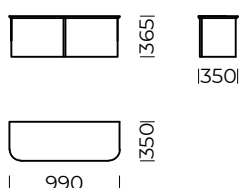

# RAKSA

Szeplong lewy 1 /  
Left chaise longue 1

Szeplong lewy 2 /  
Left chaise longue 2

Stolik 1 / Table 1

Stolik 2 / Table 2

Podłokietnik 1 / Armrest 1

Podłokietnik 2 / Armrest 2

Wymiary techniczne [mm] / Technical informations [mm]				
1.	Wysokość całkowita z poduszką / Total height with cushions	950	6. Głębokość całkowita / Total depth	1000/1200
2.	Wysokość oparcia / Backrest height	740	7. Głębokość siedziska / Seat depth	800/1000
3.	Wysokość siedziska / Seat height	400	8. Głębokość siedziska z poduszką / Seat depth with cushions	720/920
4.	Wysokość podłokietnika / Armrest height	650	9. Wysokość nóg / Legs height	20
5.	Szerokość podłokietnika / Armrest width	200		