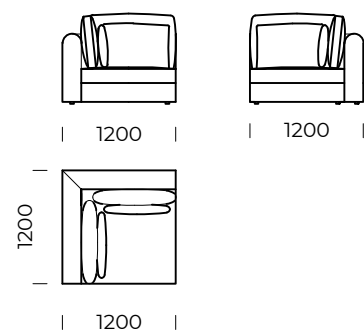

Siedzisko centralne D3 /  
*Central seat D3*

Wymiary techniczne [mm] / *Technical informations [mm]*

1.	Wysokość całkowita z poduszką / <i>Total height with cushions</i>	950	6.	Głębokość całkowita / <i>Total depth</i>	1000/1200
2.	Wysokość oparcia / <i>Backrest height</i>	740	7.	Głębokość siedziska / <i>Seat depth</i>	800/1000
3.	Wysokość siedziska / <i>Seat height</i>	400	8.	Głębokość siedziska z poduszką / <i>Seat depth with cushions</i>	720/920
4.	Wysokość podłokietnika / <i>Armrest height</i>	650	9.	Wysokość nóg / <i>Legs height</i>	20
5.	Szerokość podłokietnika / <i>Armrest width</i>	200			

# RAKSA

Siedzisko lewe A1 /  
*Left seat A1*

Siedzisko lewe A2 /  
*Left seat A2*

Siedzisko lewe B1  
*Left seat B1*

Siedzisko lewe B2 /  
*Left seat B2*

Siedzisko narożne A /  
*Corner seat A*

Siedzisko narożne B /  
*Corner seat B*

Siedzisko narożne C /  
*Corner seat C*

Wymiary techniczne [mm] / <i>Technical informations [mm]</i>					
1.	Wysokość całkowita z poduszką / <i>Total height with cushions</i>	950	6.	Głębokość całkowita / <i>Total depth</i>	1000/1200
2.	Wysokość oparcia / <i>Backrest height</i>	740	7.	Głębokość siedziska / <i>Seat depth</i>	800/1000
3.	Wysokość siedziska / <i>Seat height</i>	400	8.	Głębokość siedziska z poduszką / <i>Seat depth with cushions</i>	720/920
4.	Wysokość podłokietnika / <i>Armrest height</i>	650	9.	Wysokość nóg / <i>Legs height</i>	20
5.	Szerokość podłokietnika / <i>Armrest width</i>	200			