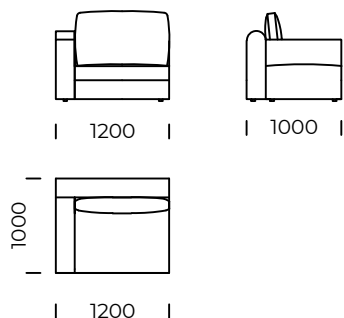

RAKSA

Siedzisko lewe A1 /
Left seat A1