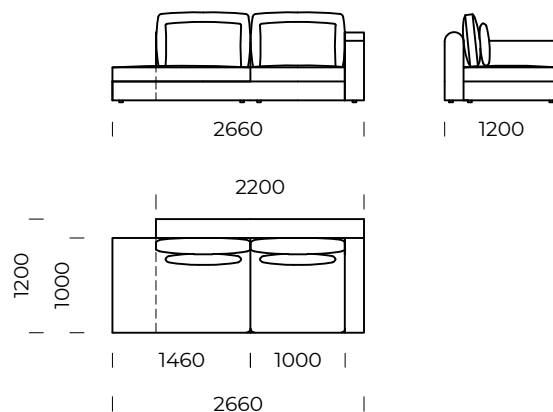

Tapczan lewy B2 /
Left couch B2