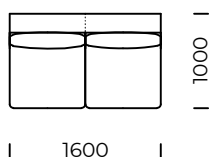

RAKSA

Siedzisko centralne C1 /
Central seat C1

Siedzisko centralne C2 /
Central seat C2