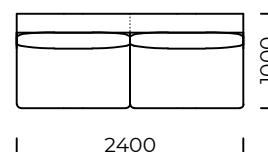

# RAKSA

Siedzisko centralne C1 /  
*Central seat C1*

Siedzisko centralne C2 /  
*Central seat C2*

Siedzisko centralne C3 /  
*Central seat C3*

Siedzisko centralne D1 /  
*Central seat D1*

Siedzisko centralne D2 /  
*Central seat D2*

Siedzisko centralne D3 /  
*Central seat D3*

Wymiary techniczne [mm] / *Technical informations [mm]*

1.	Wysokość całkowita z poduszką / <i>Total height with cushions</i>	950	6.	Głębokość całkowita / <i>Total depth</i>	1000/1200
2.	Wysokość oparcia / <i>Backrest height</i>	740	7.	Głębokość siedziska / <i>Seat depth</i>	800/1000
3.	Wysokość siedziska / <i>Seat height</i>	400	8.	Głębokość siedziska z poduszką / <i>Seat depth with cushions</i>	720/920
4.	Wysokość podłokietnika / <i>Armrest height</i>	650	9.	Wysokość nóg / <i>Legs height</i>	20
5.	Szerokość podłokietnika / <i>Armrest width</i>	200			