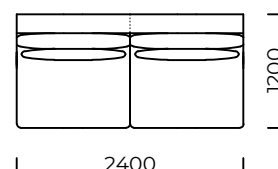

# RAKSA

Siedzisko centralne C1 /  
*Central seat C1*

Siedzisko centralne C2 /  
*Central seat C2*

Siedzisko centralne C3 /  
*Central seat C3*

Siedzisko centralne D1 /  
*Central seat D1*

Siedzisko centralne D2 /  
*Central seat D2*

Siedzisko centralne D3 /  
*Central seat D3*

Wymiary techniczne [mm] / *Technical informations [mm]*

1.	Wysokość całkowita z poduszką / <i>Total height with cushions</i>	950	6.	Głębokość całkowita / <i>Total depth</i>	1000/1200
2.	Wysokość oparcia / <i>Backrest height</i>	740	7.	Głębokość siedziska / <i>Seat depth</i>	800/1000
3.	Wysokość siedziska / <i>Seat height</i>	400	8.	Głębokość siedziska z poduszką / <i>Seat depth with cushions</i>	720/920
4.	Wysokość podłokietnika / <i>Armrest height</i>	650	9.	Wysokość nóg / <i>Legs height</i>	20
5.	Szerokość podłokietnika / <i>Armrest width</i>	200			