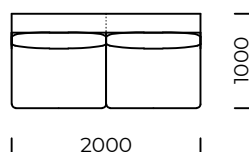

Siedzisko centralne C3 /
Central seat C3