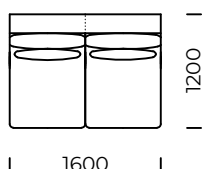

# RAKSA

Siedzisko centralne C1 /  
*Central seat C1*

Siedzisko centralne C2 /  
*Central seat C2*

Siedzisko centralne C3 /  
*Central seat C3*

Siedzisko centralne D1 /  
*Central seat D1*

Siedzisko centralne D2 /  
*Central seat D2*

Siedzisko centralne D3 /  
*Central seat D3*

Wymiary techniczne [mm] / *Technical informations [mm]*

1.	Wysokość całkowita z poduszką / <i>Total height with cushions</i>	950	6.	Głębokość całkowita / <i>Total depth</i>	1000/1200
2.	Wysokość oparcia / <i>Backrest height</i>	740	7.	Głębokość siedziska / <i>Seat depth</i>	800/1000
3.	Wysokość siedziska / <i>Seat height</i>	400	8.	Głębokość siedziska z poduszką / <i>Seat depth with cushions</i>	720/920
4.	Wysokość podłokietnika / <i>Armrest height</i>	650	9.	Wysokość nóg / <i>Legs height</i>	20
5.	Szerokość podłokietnika / <i>Armrest width</i>	200			