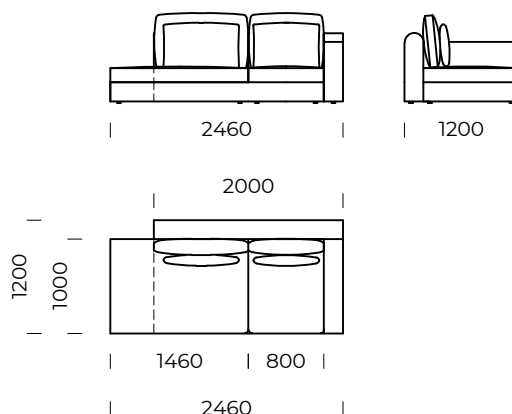

Tapczan lewy A2 /
Left couch A2