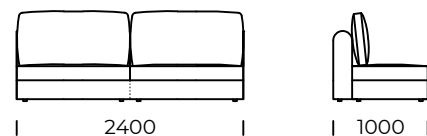

# RAKSA

Siedzisko centralne C1 /  
*Central seat C1*

Siedzisko centralne C2 /  
*Central seat C2*

Siedzisko centralne C3 /  
*Central seat C3*

Siedzisko centralne D1 /  
*Central seat D1*

Siedzisko centralne D2 /  
*Central seat D2*

Siedzisko centralne D3 /  
*Central seat D3*

Wymiary techniczne [mm] / *Technical informations [mm]*

1.	Wysokość całkowita z poduszką / <i>Total height with cushions</i>	950	6.	Głębokość całkowita / <i>Total depth</i>	1000/1200
2.	Wysokość oparcia / <i>Backrest height</i>	740	7.	Głębokość siedziska / <i>Seat depth</i>	800/1000
3.	Wysokość siedziska / <i>Seat height</i>	400	8.	Głębokość siedziska z poduszką / <i>Seat depth with cushions</i>	720/920
4.	Wysokość podłokietnika / <i>Armrest height</i>	650	9.	Wysokość nóg / <i>Legs height</i>	20
5.	Szerokość podłokietnika / <i>Armrest width</i>	200			