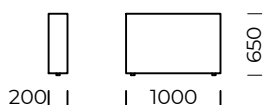

# RAKSA

Szeplong lewy 1 /  
Left chaise longue 1

Szeplong lewy 2 /  
Left chaise longue 2

Stolik 1 / Table 1

Stolik 2 / Table 2

Podłokietnik 1 / Armrest 1

Podłokietnik 2 / Armrest 2

Wymiary techniczne [mm] / Technical informations [mm]				
1.	Wysokość całkowita z poduszką / Total height with cushions	950	6. Głębokość całkowita / Total depth	1000/1200
2.	Wysokość oparcia / Backrest height	740	7. Głębokość siedziska / Seat depth	800/1000
3.	Wysokość siedziska / Seat height	400	8. Głębokość siedziska z poduszką / Seat depth with cushions	720/920
4.	Wysokość podłokietnika / Armrest height	650	9. Wysokość nóg / Legs height	20
5.	Szerokość podłokietnika / Armrest width	200		