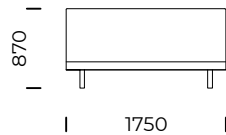

# MARK

**TYP**

bez pojemnika na pościel

**NOGI**

drewno dębowe

**TYPE**

*without a bedding container*

**LEGS**

# MARK

Łóżko MARK 1400x2000/ Bed MARK 1400x2000    Łóżko MARK 1600x2000/ Bed MARK 1600x2000    Łóżko MARK 1800x2000/ Bed MARK 1800x2000    Łóżko MARK 2000x2000/ Bed MARK 2000x2000

| Wymiary techniczne [mm] / Technical informations [mm] |  |          |     |  |         |
|---|--|----------|-----|--|---------|
| 1.  | Wysokość całkowita / Total height      | 870      | 7.  | Szerokość całkowita [1400x2000 / Total width [1400x2000] | 1550    |
| 2.  | Głębokość całkowita / Total depth      | 2250     | 8.  | Szerokość całkowita [1600x2000 / Total width [1600x2000] | 1750    |
| 3.  | Wysokość ramy / Frame height           | 290      | 9.  | Szerokość całkowita [1800x2000 / Total width [1800x2000] | 1950    |
| 4.  | Wysokość nóżek / Legs height           | 200      | 10. | Szerokość całkowita [2000x2000 / Total width [2000x2000] | 2150    |
| 5.  | Pojemnik na pościel/ Bedding container | nie/ no  | 11. | Materac/ Mattress  | nie/ no |
| 6.  | Stelaż pod materac/ Mattress frame     | tak/ yes | 12. | Głębokość materaca w ramie/ Depth mattress in frame      | 10      |