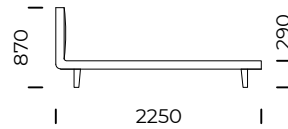

# MARK

**TYP**

bez pojemnika na pościel

**NOGI**

drewno dębowe

**TYPE**

*without a bedding container*

**LEGS**

# MARK

Łóżko MARK 1400x2000/ Bed MARK 1400x2000    Łóżko MARK 1600x2000/ Bed MARK 1600x2000    Łóżko MARK 1800x2000/ Bed MARK 1800x2000    Łóżko MARK 2000x2000/ Bed MARK 2000x2000

| Wymiary techniczne [mm] / Technical informations [mm] |  |          |     |  |         |
|---|--|----------|-----|--|---------|
| 1.  | Wysokość całkowita / Total height      | 870      | 7.  | Szerokość całkowita [1400x2000 / Total width [1400x2000] | 1550    |
| 2.  | Głębokość całkowita / Total depth      | 2250     | 8.  | Szerokość całkowita [1600x2000 / Total width [1600x2000] | 1750    |
| 3.  | Wysokość ramy / Frame height           | 290      | 9.  | Szerokość całkowita [1800x2000 / Total width [1800x2000] | 1950    |
| 4.  | Wysokość nóżek / Legs height           | 200      | 10. | Szerokość całkowita [2000x2000 / Total width [2000x2000] | 2150    |
| 5.  | Pojemnik na pościel/ Bedding container | nie/ no  | 11. | Materac/ Mattress  | nie/ no |
| 6.  | Stelaż pod materac/ Mattress frame     | tak/ yes | 12. | Głębokość materaca w ramie/ Depth mattress in frame      | 10      |