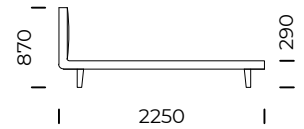

# MARK

**TYP**

bez pojemnika na pościel

**NOGI**

drewno dębowe

**TYPE**

*without a bedding container*

**LEGS**

# MARK

Łóżko MARK 1400x2000/ Bed MARK 1400x2000    Łóżko MARK 1600x2000/ Bed MARK 1600x2000    Łóżko MARK 1800x2000/ Bed MARK 1800x2000    Łóżko MARK 2000x2000/ Bed MARK 2000x2000

| Wymiary techniczne [mm] / Technical informations [mm] |  |          |     |  |         |
|---|--|----------|-----|--|---------|
| 1.  | Wysokość całkowita / Total height      | 870      | 7.  | Szerokość całkowita [1400x2000 / Total width [1400x2000] | 1550    |
| 2.  | Głębokość całkowita / Total depth      | 2250     | 8.  | Szerokość całkowita [1600x2000 / Total width [1600x2000] | 1750    |
| 3.  | Wysokość ramy / Frame height           | 290      | 9.  | Szerokość całkowita [1800x2000 / Total width [1800x2000] | 1950    |
| 4.  | Wysokość nóżek / Legs height           | 200      | 10. | Szerokość całkowita [2000x2000 / Total width [2000x2000] | 2150    |
| 5.  | Pojemnik na pościel/ Bedding container | nie/ no  | 11. | Materac/ Mattress  | nie/ no |
| 6.  | Stelaż pod materac/ Mattress frame     | tak/ yes | 12. | Głębokość materaca w ramie/ Depth mattress in frame      | 10      |