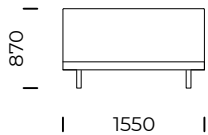

# MARK

**TYP**

bez pojemnika na pościel

**NOGI**

drewno dębowe

**TYPE**

*without a bedding container*

**LEGS**

# MARK

Łóżko MARK 1400x2000/ Bed MARK 1400x2000    Łóżko MARK 1600x2000/ Bed MARK 1600x2000    Łóżko MARK 1800x2000/ Bed MARK 1800x2000    Łóżko MARK 2000x2000/ Bed MARK 2000x2000

| Wymiary techniczne [mm] / Technical informations [mm] |  |          |     |  |         |
|---|--|----------|-----|--|---------|
| 1.  | Wysokość całkowita / Total height      | 870      | 7.  | Szerokość całkowita [1400x2000 / Total width [1400x2000] | 1550    |
| 2.  | Głębokość całkowita / Total depth      | 2250     | 8.  | Szerokość całkowita [1600x2000 / Total width [1600x2000] | 1750    |
| 3.  | Wysokość ramy / Frame height           | 290      | 9.  | Szerokość całkowita [1800x2000 / Total width [1800x2000] | 1950    |
| 4.  | Wysokość nóżek / Legs height           | 200      | 10. | Szerokość całkowita [2000x2000 / Total width [2000x2000] | 2150    |
| 5.  | Pojemnik na pościel/ Bedding container | nie/ no  | 11. | Materac/ Mattress  | nie/ no |
| 6.  | Stelaż pod materac/ Mattress frame     | tak/ yes | 12. | Głębokość materaca w ramie/ Depth mattress in frame      | 10      |