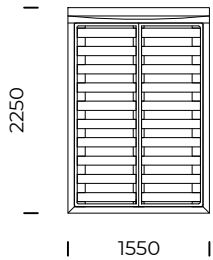

# MARK

**TYP**

bez pojemnika na pościel

**NOGI**

drewno dębowe

**TYPE**

*without a bedding container*

**LEGS**

# MARK

Łóżko MARK 1400x2000/ Bed MARK 1400x2000    Łóżko MARK 1600x2000/ Bed MARK 1600x2000    Łóżko MARK 1800x2000/ Bed MARK 1800x2000    Łóżko MARK 2000x2000/ Bed MARK 2000x2000

| Wymiary techniczne [mm] / Technical informations [mm] |  |          |     |  |         |
|---|--|----------|-----|--|---------|
| 1.  | Wysokość całkowita / Total height      | 870      | 7.  | Szerokość całkowita [1400x2000 / Total width [1400x2000] | 1550    |
| 2.  | Głębokość całkowita / Total depth      | 2250     | 8.  | Szerokość całkowita [1600x2000 / Total width [1600x2000] | 1750    |
| 3.  | Wysokość ramy / Frame height           | 290      | 9.  | Szerokość całkowita [1800x2000 / Total width [1800x2000] | 1950    |
| 4.  | Wysokość nóżek / Legs height           | 200      | 10. | Szerokość całkowita [2000x2000 / Total width [2000x2000] | 2150    |
| 5.  | Pojemnik na pościel/ Bedding container | nie/ no  | 11. | Materac/ Mattress  | nie/ no |
| 6.  | Stelaż pod materac/ Mattress frame     | tak/ yes | 12. | Głębokość materaca w ramie/ Depth mattress in frame      | 10      |