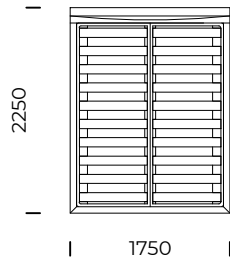

# MARK

**TYP**

bez pojemnika na pościel

**NOGI**

drewno dębowe

**TYPE**

*without a bedding container*

**LEGS**

# MARK

Łóżko MARK 1400x2000/ Bed MARK 1400x2000    Łóżko MARK 1600x2000/ Bed MARK 1600x2000    Łóżko MARK 1800x2000/ Bed MARK 1800x2000    Łóżko MARK 2000x2000/ Bed MARK 2000x2000

| Wymiary techniczne [mm] / Technical informations [mm] |  |          |     |  |         |
|---|--|----------|-----|--|---------|
| 1.  | Wysokość całkowita / Total height      | 870      | 7.  | Szerokość całkowita [1400x2000 / Total width [1400x2000] | 1550    |
| 2.  | Głębokość całkowita / Total depth      | 2250     | 8.  | Szerokość całkowita [1600x2000 / Total width [1600x2000] | 1750    |
| 3.  | Wysokość ramy / Frame height           | 290      | 9.  | Szerokość całkowita [1800x2000 / Total width [1800x2000] | 1950    |
| 4.  | Wysokość nóżek / Legs height           | 200      | 10. | Szerokość całkowita [2000x2000 / Total width [2000x2000] | 2150    |
| 5.  | Pojemnik na pościel/ Bedding container | nie/ no  | 11. | Materac/ Mattress  | nie/ no |
| 6.  | Stelaż pod materac/ Mattress frame     | tak/ yes | 12. | Głębokość materaca w ramie/ Depth mattress in frame      | 10      |