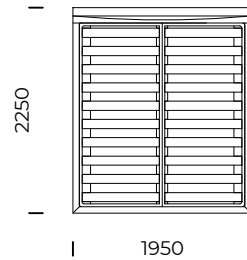

# MARK

**TYP**

bez pojemnika na pościel

**NOGI**

drewno dębowe

**TYPE**

*without a bedding container*

**LEGS**

*oak wood*

Dla łóżka Mark charakterystyczna jest miękko tapicerowana podstawa, która płynnie przechodzi w wezgłowie.

*The Mark bed is characterized by its softly upholstered base, which fluently turns into the headrest.*

# MARK

Łóżko MARK 1400x2000/ Bed MARK 1400x2000    Łóżko MARK 1600x2000/ Bed MARK 1600x2000    Łóżko MARK 1800x2000/ Bed MARK 1800x2000    Łóżko MARK 2000x2000/ Bed MARK 2000x2000

| Wymiary techniczne [mm] / Technical informations [mm] |  |          |     |  |         |
|---|--|----------|-----|--|---------|
| 1.  | Wysokość całkowita / Total height      | 870      | 7.  | Szerokość całkowita [1400x2000 / Total width [1400x2000] | 1550    |
| 2.  | Głębokość całkowita / Total depth      | 2250     | 8.  | Szerokość całkowita [1600x2000 / Total width [1600x2000] | 1750    |
| 3.  | Wysokość ramy / Frame height           | 290      | 9.  | Szerokość całkowita [1800x2000 / Total width [1800x2000] | 1950    |
| 4.  | Wysokość nóżek / Legs height           | 200      | 10. | Szerokość całkowita [2000x2000 / Total width [2000x2000] | 2150    |
| 5.  | Pojemnik na pościel/ Bedding container | nie/ no  | 11. | Materac/ Mattress  | nie/ no |
| 6.  | Stelaż pod materac/ Mattress frame     | tak/ yes | 12. | Głębokość materaca w ramie/ Depth mattress in frame      | 10      |