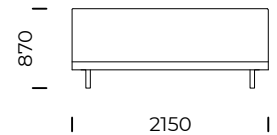

# MARK

**TYP**

bez pojemnika na pościel

**NOGI**

drewno dębowe

**TYPE**

*without a bedding container*

**LEGS**

# MARK

Łóżko MARK 1400x2000/ Bed MARK 1400x2000    Łóżko MARK 1600x2000/ Bed MARK 1600x2000    Łóżko MARK 1800x2000/ Bed MARK 1800x2000    Łóżko MARK 2000x2000/ Bed MARK 2000x2000

| Wymiary techniczne [mm] / Technical informations [mm] |  |          |     |  |         |
|---|--|----------|-----|--|---------|
| 1.  | Wysokość całkowita / Total height      | 870      | 7.  | Szerokość całkowita [1400x2000 / Total width [1400x2000] | 1550    |
| 2.  | Głębokość całkowita / Total depth      | 2250     | 8.  | Szerokość całkowita [1600x2000 / Total width [1600x2000] | 1750    |
| 3.  | Wysokość ramy / Frame height           | 290      | 9.  | Szerokość całkowita [1800x2000 / Total width [1800x2000] | 1950    |
| 4.  | Wysokość nóżek / Legs height           | 200      | 10. | Szerokość całkowita [2000x2000 / Total width [2000x2000] | 2150    |
| 5.  | Pojemnik na pościel/ Bedding container | nie/ no  | 11. | Materac/ Mattress  | nie/ no |
| 6.  | Stelaż pod materac/ Mattress frame     | tak/ yes | 12. | Głębokość materaca w ramie/ Depth mattress in frame      | 10      |