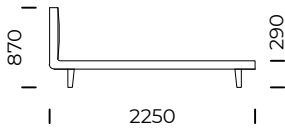

# MARK

**TYP**

bez pojemnika na pościel

**NOGI**

drewno dębowe

**TYPE**

*without a bedding container*

**LEGS**

# MARK

Łóżko MARK 1400x2000/ Bed MARK 1400x2000    Łóżko MARK 1600x2000/ Bed MARK 1600x2000    Łóżko MARK 1800x2000/ Bed MARK 1800x2000    Łóżko MARK 2000x2000/ Bed MARK 2000x2000

| Wymiary techniczne [mm] / Technical informations [mm] |  |          |     |  |         |
|---|--|----------|-----|--|---------|
| 1.  | Wysokość całkowita / Total height      | 870      | 7.  | Szerokość całkowita [1400x2000 / Total width [1400x2000] | 1550    |
| 2.  | Głębokość całkowita / Total depth      | 2250     | 8.  | Szerokość całkowita [1600x2000 / Total width [1600x2000] | 1750    |
| 3.  | Wysokość ramy / Frame height           | 290      | 9.  | Szerokość całkowita [1800x2000 / Total width [1800x2000] | 1950    |
| 4.  | Wysokość nóżek / Legs height           | 200      | 10. | Szerokość całkowita [2000x2000 / Total width [2000x2000] | 2150    |
| 5.  | Pojemnik na pościel/ Bedding container | nie/ no  | 11. | Materac/ Mattress  | nie/ no |
| 6.  | Stelaż pod materac/ Mattress frame     | tak/ yes | 12. | Głębokość materaca w ramie/ Depth mattress in frame      | 10      |