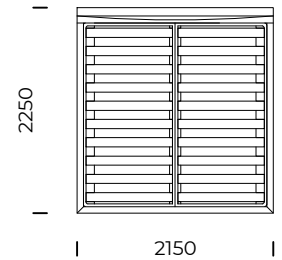

# MARK

**TYP**

bez pojemnika na pościel

**NOGI**

drewno dębowe

**TYPE**

*without a bedding container*

**LEGS**

# MARK

Łóżko MARK 1400x2000/ Bed MARK 1400x2000    Łóżko MARK 1600x2000/ Bed MARK 1600x2000    Łóżko MARK 1800x2000/ Bed MARK 1800x2000    Łóżko MARK 2000x2000/ Bed MARK 2000x2000

| Wymiary techniczne [mm] / Technical informations [mm] |  |          |     |  |         |
|---|--|----------|-----|--|---------|
| 1.  | Wysokość całkowita / Total height      | 870      | 7.  | Szerokość całkowita [1400x2000 / Total width [1400x2000] | 1550    |
| 2.  | Głębokość całkowita / Total depth      | 2250     | 8.  | Szerokość całkowita [1600x2000 / Total width [1600x2000] | 1750    |
| 3.  | Wysokość ramy / Frame height           | 290      | 9.  | Szerokość całkowita [1800x2000 / Total width [1800x2000] | 1950    |
| 4.  | Wysokość nóżek / Legs height           | 200      | 10. | Szerokość całkowita [2000x2000 / Total width [2000x2000] | 2150    |
| 5.  | Pojemnik na pościel/ Bedding container | nie/ no  | 11. | Materac/ Mattress  | nie/ no |
| 6.  | Stelaż pod materac/ Mattress frame     | tak/ yes | 12. | Głębokość materaca w ramie/ Depth mattress in frame      | 10      |