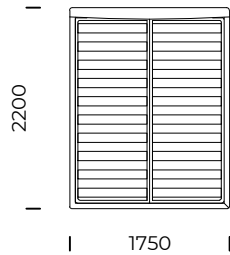

OPTION

the bed frame is available in 2 versions: for self assembly or assembled

The Alier bed is a classic offer for bedrooms – elegant in its simplicity.

ALIER

Łóżko ALIER 1400x2000/
Bed ALIER 1400x2000

Łóżko ALIER 1600x2000/
Bed ALIER 1600x2000

Łóżko ALIER 1800x2000/
Bed ALIER 1800x2000

Łóżko ALIER 2000x2000/
Bed ALIER 2000x2000

Wymiary techniczne [mm] / Technical informations [mm]					
1.	Wysokość całkowita / Total height	940	7.	Szerokość całkowita [1400x2000 / Total width [1400x2000]	1550
2.	Głębokość całkowita / Total depth	2200	8.	Szerokość całkowita [1600x2000 / Total width [1600x2000]	1750
3.	Wysokość ramy / Frame height	300	9.	Szerokość całkowita [1800x2000 / Total width [1800x2000]	1950
4.	Wysokość nóżek / Legs height	20	10.	Szerokość całkowita [2000x2000 / Total width [2000x2000]	2150
5.	Pojemnik na pościel / Bedding container	tak/yes	11.	Materac / Mattress	nie/ no
6.	Stelaż pod materac / Mattress frame	tak/yes	12.	Głębokość materaca w ramie / Depth mattress in frame	60