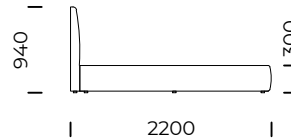

OPTION

the bed frame is available in 2 versions: for self assembly or assembled

The Alier bed is a classic offer for bedrooms – elegant in its simplicity.

ALIER

Łóżko ALIER 1400x2000/
Bed ALIER 1400x2000

Łóżko ALIER 1600x2000/
Bed ALIER 1600x2000

Łóżko ALIER 1800x2000/
Bed ALIER 1800x2000

Łóżko ALIER 2000x2000/
Bed ALIER 2000x2000

Wymiary techniczne [mm] / Technical informations [mm]					
1.	Wysokość całkowita / Total height	940	7.	Szerokość całkowita [1400x2000 / Total width [1400x2000]	1550
2.	Głębokość całkowita / Total depth	2200	8.	Szerokość całkowita [1600x2000 / Total width [1600x2000]	1750
3.	Wysokość ramy / Frame height	300	9.	Szerokość całkowita [1800x2000 / Total width [1800x2000]	1950
4.	Wysokość nóżek / Legs height	20	10.	Szerokość całkowita [2000x2000 / Total width [2000x2000]	2150
5.	Pojemnik na pościel / Bedding container	tak/yes	11.	Materac / Mattress	nie/ no
6.	Stelaż pod materac / Mattress frame	tak/yes	12.	Głębokość materaca w ramie / Depth mattress in frame	60