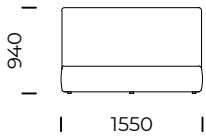

OPTION

the bed frame is available in 2 versions: for self assembly or assembled

The Alier bed is a classic offer for bedrooms – elegant in its simplicity.

ALIER

Łóżko ALIER 1400x2000/
Bed ALIER 1400x2000

Łóżko ALIER 1600x2000/
Bed ALIER 1600x2000

Łóżko ALIER 1800x2000/
Bed ALIER 1800x2000

Łóżko ALIER 2000x2000/
Bed ALIER 2000x2000

Wymiary techniczne [mm] / Technical informations [mm]					
1.	Wysokość całkowita / Total height	940	7.	Szerokość całkowita [1400x2000 / Total width [1400x2000]	1550
2.	Głębokość całkowita / Total depth	2200	8.	Szerokość całkowita [1600x2000 / Total width [1600x2000]	1750
3.	Wysokość ramy / Frame height	300	9.	Szerokość całkowita [1800x2000 / Total width [1800x2000]	1950
4.	Wysokość nóżek / Legs height	20	10.	Szerokość całkowita [2000x2000 / Total width [2000x2000]	2150
5.	Pojemnik na pościel / Bedding container	tak/yes	11.	Materac / Mattress	nie/ no
6.	Stelaż pod materac / Mattress frame	tak/yes	12.	Głębokość materaca w ramie / Depth mattress in frame	60