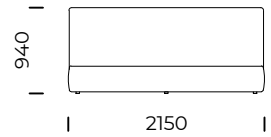

OPTION

the bed frame is available in 2 versions: for self assembly or assembled

The Alier bed is a classic offer for bedrooms – elegant in its simplicity.

ALIER

Łóżko ALIER 1400x2000/
Bed ALIER 1400x2000

Łóżko ALIER 1600x2000/
Bed ALIER 1600x2000

Łóżko ALIER 1800x2000/
Bed ALIER 1800x2000

Łóżko ALIER 2000x2000/
Bed ALIER 2000x2000

Wymiary techniczne [mm] / Technical informations [mm]					
1.	Wysokość całkowita / Total height	940	7.	Szerokość całkowita [1400x2000 / Total width [1400x2000]	1550
2.	Głębokość całkowita / Total depth	2200	8.	Szerokość całkowita [1600x2000 / Total width [1600x2000]	1750
3.	Wysokość ramy / Frame height	300	9.	Szerokość całkowita [1800x2000 / Total width [1800x2000]	1950
4.	Wysokość nóżek / Legs height	20	10.	Szerokość całkowita [2000x2000 / Total width [2000x2000]	2150
5.	Pojemnik na pościel / Bedding container	tak/yes	11.	Materac / Mattress	nie/ no
6.	Stelaż pod materac / Mattress frame	tak/yes	12.	Głębokość materaca w ramie / Depth mattress in frame	60