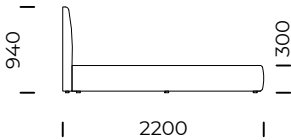

OPTION

the bed frame is available in 2 versions: for self assembly or assembled

The Alier bed is a classic offer for bedrooms – elegant in its simplicity.

ALIER

Łóżko ALIER 1400x2000/
Bed ALIER 1400x2000

Łóżko ALIER 1600x2000/
Bed ALIER 1600x2000

Łóżko ALIER 1800x2000/
Bed ALIER 1800x2000

Łóżko ALIER 2000x2000/
Bed ALIER 2000x2000

Wymiary techniczne [mm] / Technical informations [mm]					
1.	Wysokość całkowita / Total height	940	7.	Szerokość całkowita [1400x2000 / Total width [1400x2000]	1550
2.	Głębokość całkowita / Total depth	2200	8.	Szerokość całkowita [1600x2000 / Total width [1600x2000]	1750
3.	Wysokość ramy / Frame height	300	9.	Szerokość całkowita [1800x2000 / Total width [1800x2000]	1950
4.	Wysokość nóżek / Legs height	20	10.	Szerokość całkowita [2000x2000 / Total width [2000x2000]	2150
5.	Pojemnik na pościel / Bedding container	tak/yes	11.	Materac / Mattress	nie/ no
6.	Stelaż pod materac / Mattress frame	tak/yes	12.	Głębokość materaca w ramie / Depth mattress in frame	60