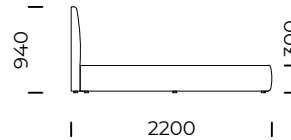

OPTION

the bed frame is available in 2 versions: for self assembly or assembled

The Alier bed is a classic offer for bedrooms – elegant in its simplicity.

ALIER

Łóżko ALIER 1400x2000/
Bed ALIER 1400x2000

Łóżko ALIER 1600x2000/
Bed ALIER 1600x2000

Łóżko ALIER 1800x2000/
Bed ALIER 1800x2000

Łóżko ALIER 2000x2000/
Bed ALIER 2000x2000

Wymiary techniczne [mm] / Technical informations [mm]					
1.	Wysokość całkowita / Total height	940	7.	Szerokość całkowita [1400x2000 / Total width [1400x2000]	1550
2.	Głębokość całkowita / Total depth	2200	8.	Szerokość całkowita [1600x2000 / Total width [1600x2000]	1750
3.	Wysokość ramy / Frame height	300	9.	Szerokość całkowita [1800x2000 / Total width [1800x2000]	1950
4.	Wysokość nóżek / Legs height	20	10.	Szerokość całkowita [2000x2000 / Total width [2000x2000]	2150
5.	Pojemnik na pościel / Bedding container	tak/yes	11.	Materac / Mattress	nie/ no
6.	Stelaż pod materac / Mattress frame	tak/yes	12.	Głębokość materaca w ramie / Depth mattress in frame	60