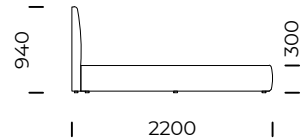

OPTION

the bed frame is available in 2 versions: for self assembly or assembled

The Alier bed is a classic offer for bedrooms – elegant in its simplicity.

ALIER

Łóżko ALIER 1400x2000/
Bed ALIER 1400x2000

Łóżko ALIER 1600x2000/
Bed ALIER 1600x2000

Łóżko ALIER 1800x2000/
Bed ALIER 1800x2000

Łóżko ALIER 2000x2000/
Bed ALIER 2000x2000

Wymiary techniczne [mm] / Technical informations [mm]					
1.	Wysokość całkowita / Total height	940	7.	Szerokość całkowita [1400x2000 / Total width [1400x2000]	1550
2.	Głębokość całkowita / Total depth	2200	8.	Szerokość całkowita [1600x2000 / Total width [1600x2000]	1750
3.	Wysokość ramy / Frame height	300	9.	Szerokość całkowita [1800x2000 / Total width [1800x2000]	1950
4.	Wysokość nóżek / Legs height	20	10.	Szerokość całkowita [2000x2000 / Total width [2000x2000]	2150
5.	Pojemnik na pościel / Bedding container	tak/yes	11.	Materac / Mattress	nie/ no
6.	Stelaż pod materac / Mattress frame	tak/yes	12.	Głębokość materaca w ramie / Depth mattress in frame	60