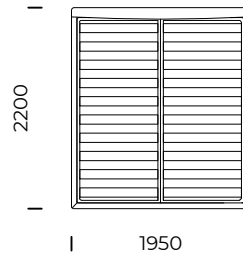

OPTION

the bed frame is available in 2 versions: for self assembly or assembled

The Alier bed is a classic offer for bedrooms – elegant in its simplicity.

ALIER

Łóżko ALIER 1400x2000/
Bed ALIER 1400x2000

Łóżko ALIER 1600x2000/
Bed ALIER 1600x2000

Łóżko ALIER 1800x2000/
Bed ALIER 1800x2000

Łóżko ALIER 2000x2000/
Bed ALIER 2000x2000

Wymiary techniczne [mm] / Technical informations [mm]					
1.	Wysokość całkowita / Total height	940	7.	Szerokość całkowita [1400x2000 / Total width [1400x2000]	1550
2.	Głębokość całkowita / Total depth	2200	8.	Szerokość całkowita [1600x2000 / Total width [1600x2000]	1750
3.	Wysokość ramy / Frame height	300	9.	Szerokość całkowita [1800x2000 / Total width [1800x2000]	1950
4.	Wysokość nóżek / Legs height	20	10.	Szerokość całkowita [2000x2000 / Total width [2000x2000]	2150
5.	Pojemnik na pościel / Bedding container	tak/yes	11.	Materac / Mattress	nie/ no
6.	Stelaż pod materac / Mattress frame	tak/yes	12.	Głębokość materaca w ramie / Depth mattress in frame	60