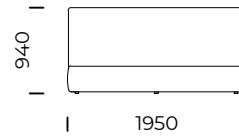

OPTION

the bed frame is available in 2 versions: for self assembly or assembled

The Alier bed is a classic offer for bedrooms – elegant in its simplicity.

ALIER

Łóżko ALIER 1400x2000/
Bed ALIER 1400x2000

Łóżko ALIER 1600x2000/
Bed ALIER 1600x2000

Łóżko ALIER 1800x2000/
Bed ALIER 1800x2000

Łóżko ALIER 2000x2000/
Bed ALIER 2000x2000

Wymiary techniczne [mm] / Technical informations [mm]					
1.	Wysokość całkowita / Total height	940	7.	Szerokość całkowita [1400x2000 / Total width [1400x2000]	1550
2.	Głębokość całkowita / Total depth	2200	8.	Szerokość całkowita [1600x2000 / Total width [1600x2000]	1750
3.	Wysokość ramy / Frame height	300	9.	Szerokość całkowita [1800x2000 / Total width [1800x2000]	1950
4.	Wysokość nóżek / Legs height	20	10.	Szerokość całkowita [2000x2000 / Total width [2000x2000]	2150
5.	Pojemnik na pościel / Bedding container	tak/yes	11.	Materac / Mattress	nie/ no
6.	Stelaż pod materac / Mattress frame	tak/yes	12.	Głębokość materaca w ramie / Depth mattress in frame	60