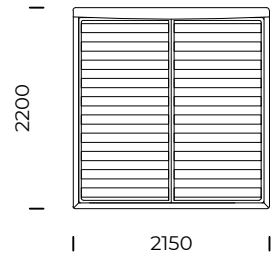

OPTION

the bed frame is available in 2 versions: for self assembly or assembled

The Alier bed is a classic offer for bedrooms – elegant in its simplicity.

ALIER

Łóżko ALIER 1400x2000/
Bed ALIER 1400x2000

Łóżko ALIER 1600x2000/
Bed ALIER 1600x2000

Łóżko ALIER 1800x2000/
Bed ALIER 1800x2000

Łóżko ALIER 2000x2000/
Bed ALIER 2000x2000

Wymiary techniczne [mm] / Technical informations [mm]					
1.	Wysokość całkowita / Total height	940	7.	Szerokość całkowita [1400x2000 / Total width [1400x2000]	1550
2.	Głębokość całkowita / Total depth	2200	8.	Szerokość całkowita [1600x2000 / Total width [1600x2000]	1750
3.	Wysokość ramy / Frame height	300	9.	Szerokość całkowita [1800x2000 / Total width [1800x2000]	1950
4.	Wysokość nóżek / Legs height	20	10.	Szerokość całkowita [2000x2000 / Total width [2000x2000]	2150
5.	Pojemnik na pościel / Bedding container	tak/yes	11.	Materac / Mattress	nie/ no
6.	Stelaż pod materac / Mattress frame	tak/yes	12.	Głębokość materaca w ramie / Depth mattress in frame	60