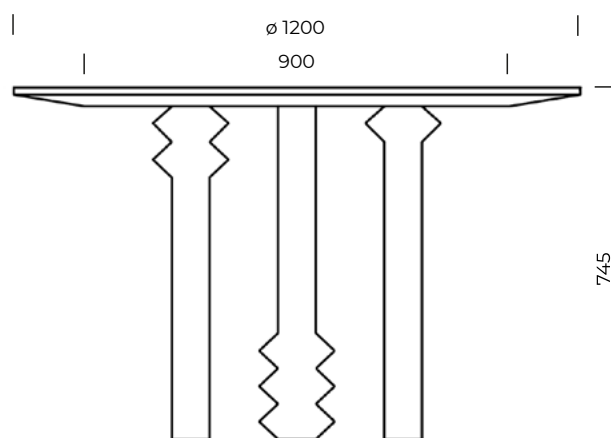

CORNER

**BLAT**

dąb lite drewno, kolor czarny

NOGI

dąb, kolor czarny

COUNTERTOP

oak solid wood, black color

LEGS

oak, black color

projekt: Kononenko ID Studio

Stół „Corner” to nowoczesny projekt łączący estetykę neoklasycyzmu ze stylem minimalistycznym. Surowe geometryczne formy dysków zostały przekształcone w minimalistyczne cylindryczne nogi, nadając im elegancki wygląd.

design: Kononenko ID Studio

The „Corner” table is a modern design combining the aesthetics of neoclassicism with a minimalist style. The strict geometric forms of the disks were transformed into minimalist cylindrical legs, giving them an elegant look.

Wymiary techniczne (mm) / <i>technical informations (mm)</i>		
1	Wysokość całkowita / <i>total height</i>	745
2	Średnica blatu / <i>countertop diameter</i>	1200
3	Rozstaw nóg / <i>leg spacing</i>	538