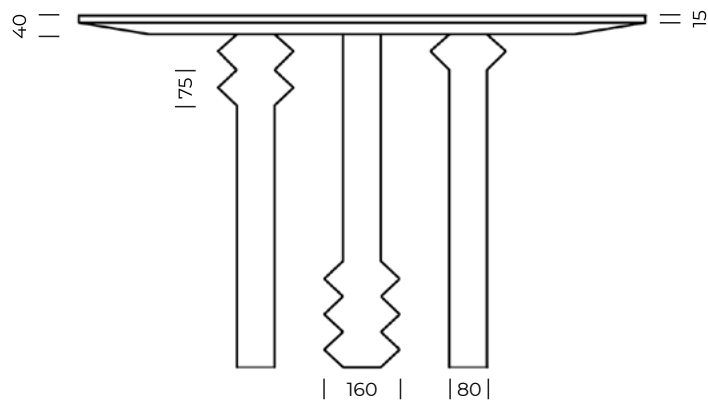

CORNER

**BLAT**

dąb lite drewno, kolor czarny

NOGI

dąb, kolor czarny

COUNTERTOP

oak solid wood, black color

LEGS

oak, black color

projekt: Kononenko ID Studio

Stół „Corner” to nowoczesny projekt łączący estetykę neoklasycyzmu ze stylem minimalistycznym. Surowe geometryczne formy dysków zostały przekształcone w minimalistyczne cylindryczne nogi, nadając im elegancki wygląd.

design: Kononenko ID Studio

The „Corner” table is a modern design combining the aesthetics of neoclassicism with a minimalist style. The strict geometric forms of the disks were transformed into minimalist cylindrical legs, giving them an elegant look.

Wymiary techniczne (mm) / <i>technical informations (mm)</i>		
1	Wysokość całkowita / <i>total height</i>	745
2	Średnica blatu / <i>countertop diameter</i>	1200
3	Rozstaw nóg / <i>leg spacing</i>	538