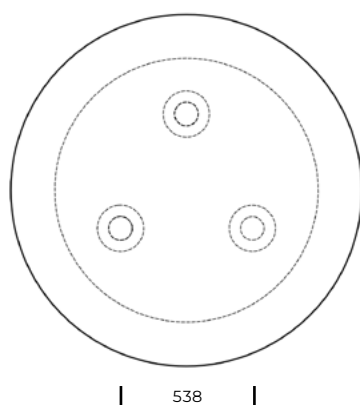

CORNER

**BLAT**

dąb lite drewno, kolor czarny

NOGI

dąb, kolor czarny

COUNTERTOP

oak solid wood, black color

LEGS

oak, black color

projekt: Kononenko ID Studio

Stół „Corner” to nowoczesny projekt łączący estetykę neoklasycyzmu ze stylem minimalistycznym. Surowe geometryczne formy dysków zostały przekształcone w minimalistyczne cylindryczne nogi, nadając im elegancki wygląd.

design: Kononenko ID Studio

The „Corner” table is a modern design combining the aesthetics of neoclassicism with a minimalist style. The strict geometric forms of the disks were transformed into minimalist cylindrical legs, giving them an elegant look.

Wymiary techniczne (mm) / <i>technical informations (mm)</i>		
1	Wysokość całkowita / <i>total height</i>	745
2	Średnica blatu / <i>countertop diameter</i>	1200
3	Rozstaw nóg / <i>leg spacing</i>	538