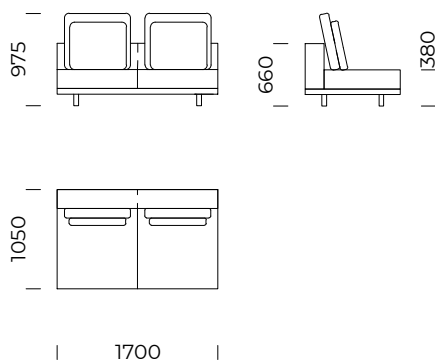

Wymiary techniczne (mm) / <i>technical informations (mm)</i>					
1	Wysokość całkowita / <i>Total height</i>	975	5	Głębokość całkowita / <i>Total depth</i>	1050
2	Wysokość siedziska / <i>Seat height</i>	380	6	Głębokość siedziska / <i>Seat depth</i>	850
3	Wysokość podłokietnika / <i>Armrest height</i>	660	7	Wysokość nóg / <i>Legs height</i>	100
4	Szerokość podłokietnika / <i>Armrest width</i>	200	8	Wymiary półki / <i>Shelf dimensions</i>	1050x400 x100

# CLASSIC

Siedzisko centralne A1 /  
*Central seat A1*

Siedzisko centralne A2 /  
*Central seat A2*

Siedzisko centralne A3 /  
*Central seat A3*

Siedzisko centralne A4 /  
*Central seat A4*

Wymiary techniczne (mm) / *technical informations (mm)*

1	Wysokość całkowita/ <i>Total height</i>	975	5	Głębokość całkowita/ <i>Total depth</i>	1050
2	Wysokość siedziska/ <i>Seat height</i>	380	6	Głębokość siedziska/ <i>Seat depth</i>	850
3	Wysokość oparcia/ <i>Backrest height</i>	660	7	Wysokość nóg/ <i>Legs height</i>	100
4	Szerokość oparcia/ <i>Backrest width</i>	200			

Wymiary techniczne (mm) / <i>technical informations (mm)</i>					
1	Wysokość całkowita / <i>Total height</i>	975	5	Głębokość całkowita / <i>Total depth</i>	1050
2	Wysokość siedziska / <i>Seat height</i>	380	6	Głębokość siedziska / <i>Seat depth</i>	850
3	Wysokość oparcia / <i>Backrest height</i>	660	7	Wysokość nóg / <i>Legs height</i>	100
4	Szerokość oparcia / <i>Backrest width</i>	200	8	Wymiary półki / <i>Shelf dimensions</i>	1050x400 x100