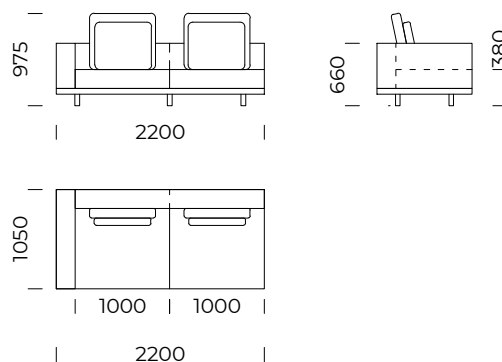

# CLASSIC

Siedzisko lewe A1 /  
*Left seat A1*

Siedzisko lewe A2 /  
*Left seat A2*

Siedzisko lewe A3 /  
*Left seat A3*

Siedzisko lewe A4 /  
*Left seat A4*

Wymiary techniczne (mm) / *technical informations (mm)*

1	Wysokość całkowita/ <i>Total height</i>	975	5	Głębokość całkowita/ <i>Total depth</i>	1050
2	Wysokość siedziska/ <i>Seat height</i>	380	6	Głębokość siedziska/ <i>Seat depth</i>	850
3	Wysokość podłokietnika/ <i>Armrest height</i>	660	7	Wysokość nóg/ <i>Legs height</i>	100
4	Szerokość podłokietnika/ <i>Armrest width</i>	200			

Wymiary techniczne (mm) / <i>technical informations (mm)</i>					
1	Wysokość całkowita / <i>Total height</i>	975	5	Głębokość całkowita / <i>Total depth</i>	1050
2	Wysokość siedziska / <i>Seat height</i>	380	6	Głębokość siedziska / <i>Seat depth</i>	850
3	Wysokość podłokietnika / <i>Armrest height</i>	660	7	Wysokość nóg / <i>Legs height</i>	100
4	Szerokość podłokietnika / <i>Armrest width</i>	200	8	Wymiary półki / <i>Shelf dimensions</i>	1050x400 x100

Wymiary techniczne (mm) / <i>technical informations (mm)</i>					
1	Wysokość całkowita / <i>Total height</i>	975	5	Głębokość całkowita / <i>Total depth</i>	1050
2	Wysokość siedziska / <i>Seat height</i>	380	6	Głębokość siedziska / <i>Seat depth</i>	850
3	Wysokość oparcia / <i>Backrest height</i>	660	7	Wysokość nóg / <i>Legs height</i>	100
4	Szerokość oparcia / <i>Backrest width</i>	200	8	Wymiary półki / <i>Shelf dimensions</i>	1050x400 x100