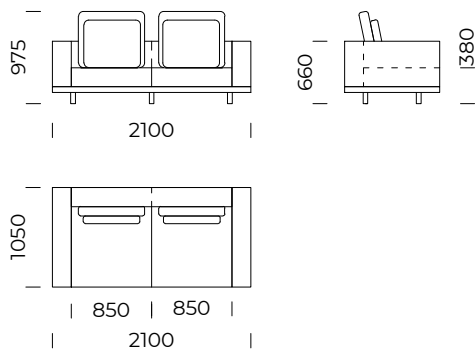

CLASSIC

Sofa 1 / *Sofa 1*

Sofa 2 / *Sofa 2*