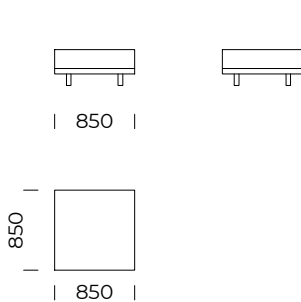

Wymiary techniczne (mm) / <i>technical informations (mm)</i>					
1	Wysokość całkowita / <i>Total height</i>	975	5	Głębokość całkowita / <i>Total depth</i>	1050
2	Wysokość siedziska / <i>Seat height</i>	380	6	Głębokość siedziska / <i>Seat depth</i>	850
3	Wysokość podłokietnika / <i>Armrest height</i>	660	7	Wysokość nóg / <i>Legs height</i>	100
4	Szerokość podłokietnika / <i>Armrest width</i>	200	8	Wymiary półki / <i>Shelf dimensions</i>	1050x400 x100

# CLASSIC

Szezelong lewy 1 /  
Left chaise longue 1

Szezelong lewy 2 /  
Left chaise longue 2

Puf 1 / Pouf 1

Puf 2 / Pouf 2

Puf 3 / Pouf 3

Wymiary techniczne (mm) / technical informations (mm)

1	Wysokość całkowita/Total height	975	5	Głębokość całkowita/ Total depth	1700
2	Wysokość siedziska/Seat height	380	6	Głębokość siedziska/ Seat depth	1500
3	Wysokość podłokietnika/Armrest height	660	7	Wysokość nóg/Legs height	100
4	Szerokość podłokietnika/Armrest width	200			