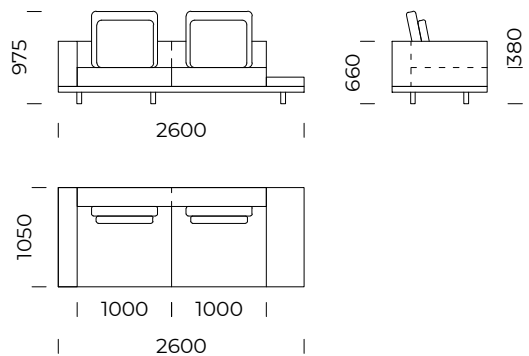

# CLASSIC

Siedzisko lewe B1 /  
*Left seat B1*

Siedzisko lewe B2 /  
*Left seat B2*

Siedzisko lewe B3 /  
*Left seat B3*

Siedzisko lewe B4 /  
*Left seat B4*

Siedzisko B1/B2/B3/B4 dostępne jest z półką / *The seat B1/B2/B3/B4 is equipped with a shelf*

Wymiary techniczne (mm) / <i>technical informations (mm)</i>					
1	Wysokość całkowita / <i>Total height</i>	975	5	Głębokość całkowita / <i>Total depth</i>	1050
2	Wysokość siedziska / <i>Seat height</i>	380	6	Głębokość siedziska / <i>Seat depth</i>	850
3	Wysokość podłokietnika / <i>Armrest height</i>	660	7	Wysokość nóg / <i>Legs height</i>	100
4	Szerokość podłokietnika / <i>Armrest width</i>	200	8	Wymiary półki / <i>Shelf dimensions</i>	1050x400 x100

Wymiary techniczne (mm) / <i>technical informations (mm)</i>					
1	Wysokość całkowita / <i>Total height</i>	975	5	Głębokość całkowita / <i>Total depth</i>	1050
2	Wysokość siedziska / <i>Seat height</i>	380	6	Głębokość siedziska / <i>Seat depth</i>	850
3	Wysokość oparcia / <i>Backrest height</i>	660	7	Wysokość nóg / <i>Legs height</i>	100
4	Szerokość oparcia / <i>Backrest width</i>	200	8	Wymiary półki / <i>Shelf dimensions</i>	1050x400 x100