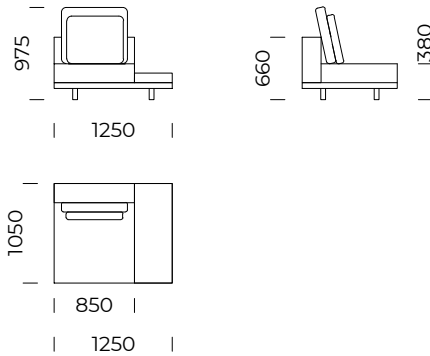

CLASSIC

Siedzisko centralne B1 prawe /
Right central seat B1