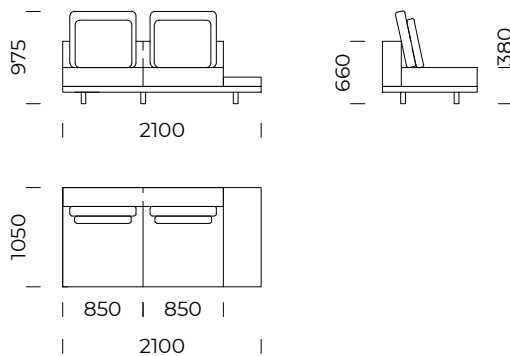

Wymiary techniczne (mm) / <i>technical informations (mm)</i>					
1	Wysokość całkowita / <i>Total height</i>	975	5	Głębokość całkowita / <i>Total depth</i>	1050
2	Wysokość siedziska / <i>Seat height</i>	380	6	Głębokość siedziska / <i>Seat depth</i>	850
3	Wysokość podłokietnika / <i>Armrest height</i>	660	7	Wysokość nóg / <i>Legs height</i>	100
4	Szerokość podłokietnika / <i>Armrest width</i>	200	8	Wymiary półki / <i>Shelf dimensions</i>	1050x400 x100

# CLASSIC

Siedzisko centralne B1 prawe /  
*Right central seat B1*

Siedzisko centralne B2 prawe /  
*Right central seat B2*

Siedzisko centralne B3 prawe /  
*Right central seat B3*

Siedzisko centralne B1/B2/B3 dostępne jest z półką / *Central seat B1/B2/B3 is equipped with a shelf*

Wymiary techniczne (mm) / <i>technical informations (mm)</i>					
1	Wysokość całkowita / <i>Total height</i>	975	5	Głębokość całkowita / <i>Total depth</i>	1050
2	Wysokość siedziska / <i>Seat height</i>	380	6	Głębokość siedziska / <i>Seat depth</i>	850
3	Wysokość oparcia / <i>Backrest height</i>	660	7	Wysokość nóg / <i>Legs height</i>	100
4	Szerokość oparcia / <i>Backrest width</i>	200	8	Wymiary półki / <i>Shelf dimensions</i>	1050x400 x100