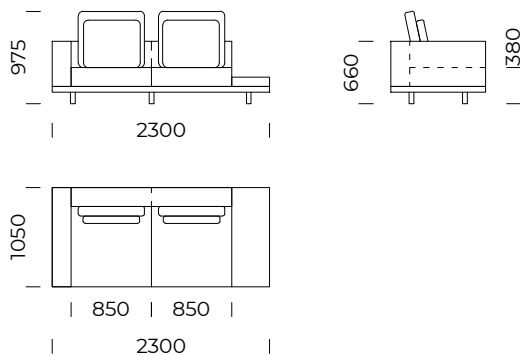

# CLASSIC

Siedzisko lewe B1 /  
*Left seat B1*

Siedzisko lewe B2 /  
*Left seat B2*

Siedzisko lewe B3 /  
*Left seat B3*

Siedzisko lewe B4 /  
*Left seat B4*

Siedzisko B1/B2/B3/B4 dostępne jest z półką / *The seat B1/B2/B3/B4 is equipped with a shelf*

Wymiary techniczne (mm) / <i>technical informations (mm)</i>					
1	Wysokość całkowita / <i>Total height</i>	975	5	Głębokość całkowita / <i>Total depth</i>	1050
2	Wysokość siedziska / <i>Seat height</i>	380	6	Głębokość siedziska / <i>Seat depth</i>	850
3	Wysokość podłokietnika / <i>Armrest height</i>	660	7	Wysokość nóg / <i>Legs height</i>	100
4	Szerokość podłokietnika / <i>Armrest width</i>	200	8	Wymiary półki / <i>Shelf dimensions</i>	1050x400 x100

Wymiary techniczne (mm) / <i>technical informations (mm)</i>					
1	Wysokość całkowita / <i>Total height</i>	975	5	Głębokość całkowita / <i>Total depth</i>	1050
2	Wysokość siedziska / <i>Seat height</i>	380	6	Głębokość siedziska / <i>Seat depth</i>	850
3	Wysokość oparcia / <i>Backrest height</i>	660	7	Wysokość nóg / <i>Legs height</i>	100
4	Szerokość oparcia / <i>Backrest width</i>	200	8	Wymiary półki / <i>Shelf dimensions</i>	1050x400 x100