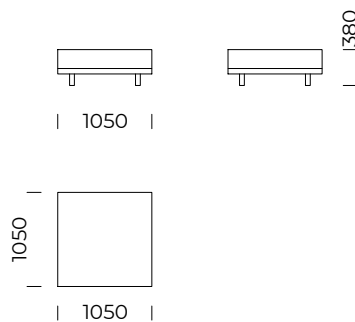

Wymiary techniczne (mm) / <i>technical informations (mm)</i>					
1	Wysokość całkowita / <i>Total height</i>	975	5	Głębokość całkowita / <i>Total depth</i>	1050
2	Wysokość siedziska / <i>Seat height</i>	380	6	Głębokość siedziska / <i>Seat depth</i>	850
3	Wysokość podłokietnika / <i>Armrest height</i>	660	7	Wysokość nóg / <i>Legs height</i>	100
4	Szerokość podłokietnika / <i>Armrest width</i>	200	8	Wymiary półki / <i>Shelf dimensions</i>	1050x400 x100

# CLASSIC

Szezelong lewy 1 /  
Left chaise longue 1

Szezelong lewy 2 /  
Left chaise longue 2

Puf 1 / Pouf 1

Puf 2 / Pouf 2

Puf 3 / Pouf 3

Wymiary techniczne (mm) / technical informations (mm)

1	Wysokość całkowita/Total height	975	5	Głębokość całkowita/ Total depth	1700
2	Wysokość siedziska/Seat height	380	6	Głębokość siedziska/ Seat depth	1500
3	Wysokość podłokietnika/Armrest height	660	7	Wysokość nóg/Legs height	100
4	Szerokość podłokietnika/Armrest width	200			

Wymiary techniczne (mm) / <i>technical informations (mm)</i>					
1	Wysokość całkowita / <i>Total height</i>	975	5	Głębokość całkowita / <i>Total depth</i>	1050
2	Wysokość siedziska / <i>Seat height</i>	380	6	Głębokość siedziska / <i>Seat depth</i>	850
3	Wysokość oparcia / <i>Backrest height</i>	660	7	Wysokość nóg / <i>Legs height</i>	100
4	Szerokość oparcia / <i>Backrest width</i>	200	8	Wymiary półki / <i>Shelf dimensions</i>	1050x400 x100