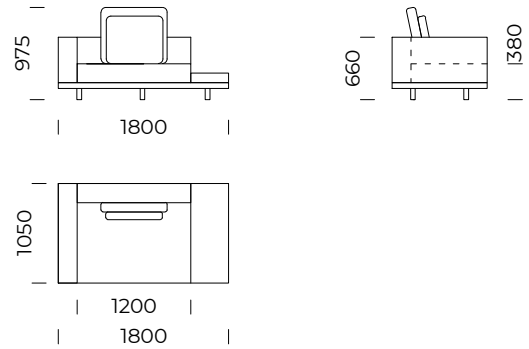

Siedzisko lewe B2 /
Left seat B2