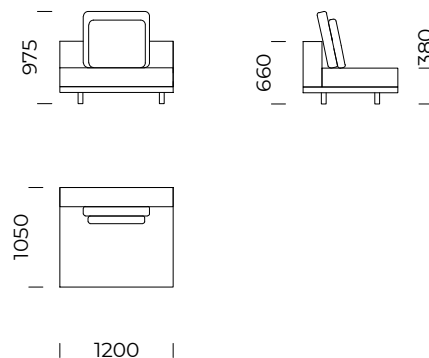

Siedzisko centralne A3 /
Central seat A3