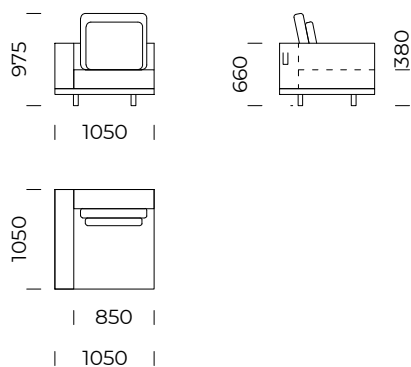

CLASSIC

Siedzisko lewe A1 /
Left seat A1

Siedzisko lewe A2 /
Left seat A2