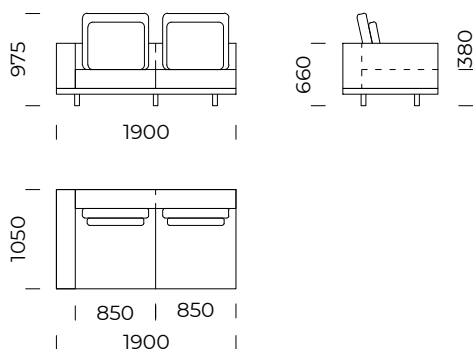

# CLASSIC

Siedzisko lewe A1 /  
*Left seat A1*

Siedzisko lewe A2 /  
*Left seat A2*

Siedzisko lewe A3 /  
*Left seat A3*

Siedzisko lewe A4 /  
*Left seat A4*

Wymiary techniczne (mm) / *technical informations (mm)*

1	Wysokość całkowita/ <i>Total height</i>	975	5	Głębokość całkowita/ <i>Total depth</i>	1050
2	Wysokość siedziska/ <i>Seat height</i>	380	6	Głębokość siedziska/ <i>Seat depth</i>	850
3	Wysokość podłokietnika/ <i>Armrest height</i>	660	7	Wysokość nóg/ <i>Legs height</i>	100
4	Szerokość podłokietnika/ <i>Armrest width</i>	200			

Wymiary techniczne (mm) / <i>technical informations (mm)</i>					
1	Wysokość całkowita / <i>Total height</i>	975	5	Głębokość całkowita / <i>Total depth</i>	1050
2	Wysokość siedziska / <i>Seat height</i>	380	6	Głębokość siedziska / <i>Seat depth</i>	850
3	Wysokość podłokietnika / <i>Armrest height</i>	660	7	Wysokość nóg / <i>Legs height</i>	100
4	Szerokość podłokietnika / <i>Armrest width</i>	200	8	Wymiary półki / <i>Shelf dimensions</i>	1050x400 x100

Wymiary techniczne (mm) / <i>technical informations (mm)</i>					
1	Wysokość całkowita / <i>Total height</i>	975	5	Głębokość całkowita / <i>Total depth</i>	1050
2	Wysokość siedziska / <i>Seat height</i>	380	6	Głębokość siedziska / <i>Seat depth</i>	850
3	Wysokość oparcia / <i>Backrest height</i>	660	7	Wysokość nóg / <i>Legs height</i>	100
4	Szerokość oparcia / <i>Backrest width</i>	200	8	Wymiary półki / <i>Shelf dimensions</i>	1050x400 x100