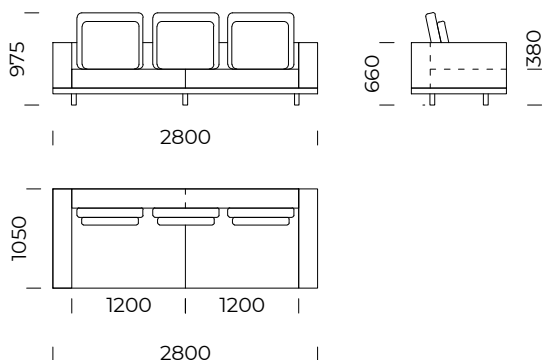

# CLASSIC

Sofa 1 / *Sofa 1*

Sofa 2 / *Sofa 2*

Sofa 3 / *Sofa 3*

Poduszka 1 / *Pillow 1*

Poduszka 2 / *Pillow 2*

Wymiary techniczne (mm) / *technical informations (mm)*

1	Wysokość całkowita / <i>Total height</i>	975	5	Głębokość całkowita / <i>Total depth</i>	1050
2	Wysokość siedziska / <i>Seat height</i>	380	6	Głębokość siedziska / <i>Seat depth</i>	850
3	Wysokość podłokietnika / <i>Armrest height</i>	660	7	Wysokość nóg / <i>Legs height</i>	100
4	Szerokość podłokietnika / <i>Armrest width</i>	200			

Wymiary techniczne (mm) / <i>technical informations (mm)</i>					
1	Wysokość całkowita / <i>Total height</i>	975	5	Głębokość całkowita / <i>Total depth</i>	1050
2	Wysokość siedziska / <i>Seat height</i>	380	6	Głębokość siedziska / <i>Seat depth</i>	850
3	Wysokość oparcia / <i>Backrest height</i>	660	7	Wysokość nóg / <i>Legs height</i>	100
4	Szerokość oparcia / <i>Backrest width</i>	200	8	Wymiary półki / <i>Shelf dimensions</i>	1050x400 x100