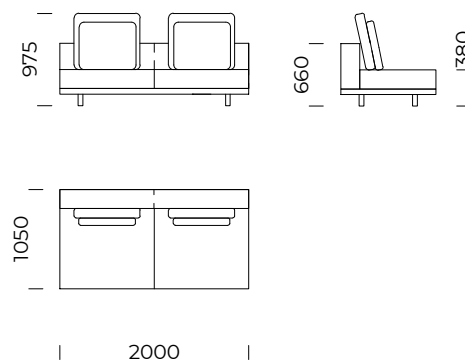

Wymiary techniczne (mm) / *technical informations (mm)*