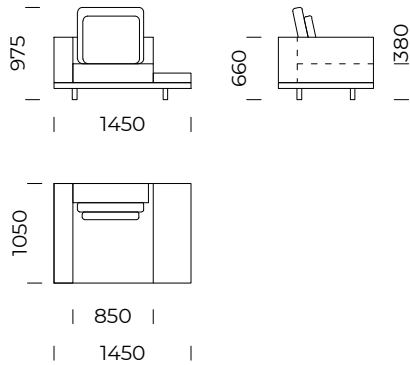

CLASSIC

Siedzisko lewe B1 /
Left seat B1