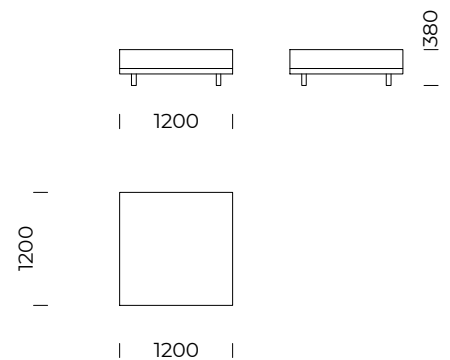

Wymiary techniczne (mm) / <i>technical informations (mm)</i>					
1	Wysokość całkowita / <i>Total height</i>	975	5	Głębokość całkowita / <i>Total depth</i>	1050
2	Wysokość siedziska / <i>Seat height</i>	380	6	Głębokość siedziska / <i>Seat depth</i>	850
3	Wysokość podłokietnika / <i>Armrest height</i>	660	7	Wysokość nóg / <i>Legs height</i>	100
4	Szerokość podłokietnika / <i>Armrest width</i>	200	8	Wymiary półki / <i>Shelf dimensions</i>	1050x400 x100

# CLASSIC

Szezelong lewy 1 /  
Left chaise longue 1

Szezelong lewy 2 /  
Left chaise longue 2

Puf 1 / Pouf 1

Puf 2 / Pouf 2

Puf 3 / Pouf 3

Wymiary techniczne (mm) / technical informations (mm)

1	Wysokość całkowita/Total height	975	5	Głębokość całkowita/ Total depth	1700
2	Wysokość siedziska/Seat height	380	6	Głębokość siedziska/ Seat depth	1500
3	Wysokość podłokietnika/Armrest height	660	7	Wysokość nóg/Legs height	100
4	Szerokość podłokietnika/Armrest width	200			