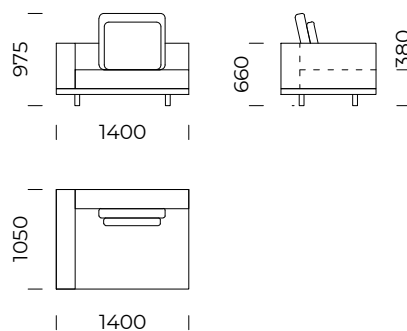

CLASSIC

Siedzisko lewe A1 /
Left seat A1

Siedzisko lewe A2 /
Left seat A2

Wymiary techniczne (mm) / *technical informations (mm)*

1	Wysokość całkowita/<i>Total height</i>	975	5	Głębokość całkowita/<i>Total depth</i>	1050
2	Wysokość siedziska/<i>Seat height</i>	380	6	Głębokość siedziska/<i>Seat depth</i>	850
3	Wysokość podłokietnika/<i>Armrest height</i>	660	7	Wysokość nóg/<i>Legs height</i>	100
4	Szerokość podłokietnika/<i>Armrest width</i>	200			

Wszystkie oferowane produkty można zamówić również w formie odbicia lustrzanego.
All offered products can be ordered in the left and right option.