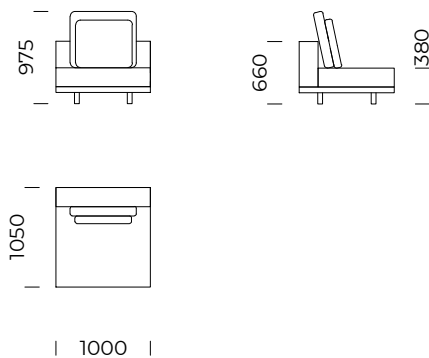

CLASSIC

Siedzisko centralne A1 /
Central seat A1

Siedzisko centralne A2 /
Central seat A2