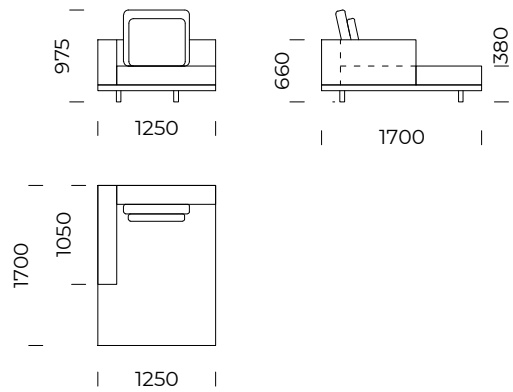

Szezelong lewy 2 /
Left chaise longue 2