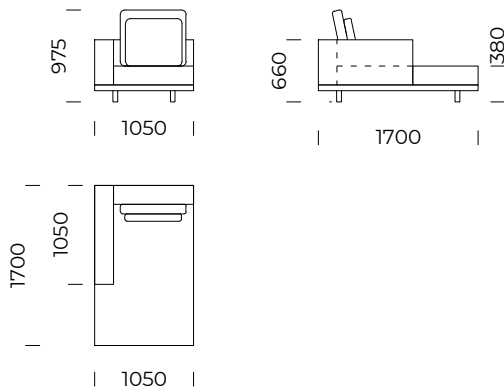

CLASSIC

Szezelong lewy 1 /
Left chaise longue 1