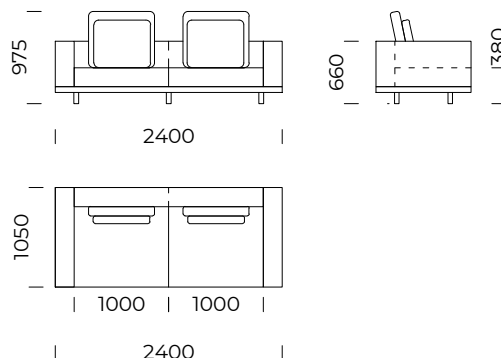

## **LEGS**

black, beech wood

design: nobonobo lab

# CLASSIC

Sofa 1 / *Sofa 1*

Sofa 2 / *Sofa 2*

Sofa 3 / *Sofa 3*

Poduszka 1 / *Pillow 1*

Poduszka 2 / *Pillow 2*

Wymiary techniczne (mm) / *technical informations (mm)*

1	Wysokość całkowita / <i>Total height</i>	975	5	Głębokość całkowita / <i>Total depth</i>	1050
2	Wysokość siedziska / <i>Seat height</i>	380	6	Głębokość siedziska / <i>Seat depth</i>	850
3	Wysokość podłokietnika / <i>Armrest height</i>	660	7	Wysokość nóg / <i>Legs height</i>	100
4	Szerokość podłokietnika / <i>Armrest width</i>	200			

Wymiary techniczne (mm) / <i>technical informations (mm)</i>					
1	Wysokość całkowita / <i>Total height</i>	975	5	Głębokość całkowita / <i>Total depth</i>	1050
2	Wysokość siedziska / <i>Seat height</i>	380	6	Głębokość siedziska / <i>Seat depth</i>	850
3	Wysokość oparcia / <i>Backrest height</i>	660	7	Wysokość nóg / <i>Legs height</i>	100
4	Szerokość oparcia / <i>Backrest width</i>	200	8	Wymiary półki / <i>Shelf dimensions</i>	1050x400 x100