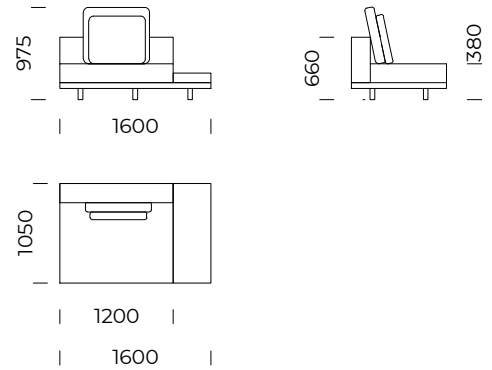

Siedzisko centralne B2 prawe /
Right central seat B2