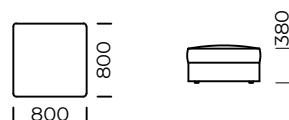

# POLINA

Tapczan lewy A1 /  
*Left couch A1*

Półwysep lewy /  
*Left Backrest sofa*

Tapczan lewy B1 /  
*Left couch B1*

Pufa 1 / *Pouf 1*

Wymiary techniczne [mm] / <i>Technical informations [mm]</i>					
1.	Wysokość całkowita z poduszką / <i>Total height with cushions</i>	820	6.	Głębokość całkowita / <i>Total depth</i>	1100
2.	Wysokość oparcia / <i>Backrest height</i>	650	7.	Głębokość siedziska / <i>Seat depth</i>	870
3.	Wysokość siedziska / <i>Seat height</i>	380	8.	Głębokość siedziska z poduszką / <i>Seat depth with cushions</i>	580
4.	Wysokość podłokietnika / <i>Armrest height</i>	575	9.	Powierzchnia spania / <i>Sleeping area</i>	.....
5.	Szerokość podłokietnika / <i>Armrest width</i>	200/100	10.	Wysokość nóg / <i>Legs height</i>	25