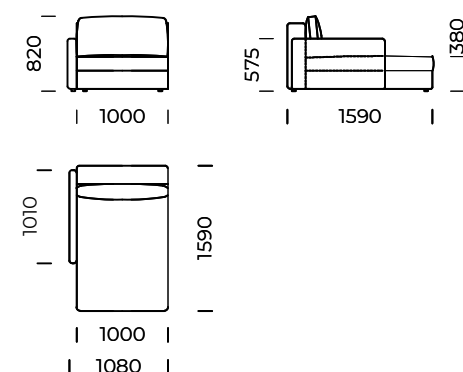

## Sofa B1 / Sofa B1

Powierzchnia spania /  
Sleeping area

Wymiary techniczne [mm] / Technical informations [mm]					
1.	Wysokość całkowita z poduszką / Total height with cushions	820	6.	Głębokość całkowita / Total depth	1100
2.	Wysokość oparcia / Backrest height	650	7.	Głębokość siedziska / Seat depth	870
3.	Wysokość siedziska / Seat height	380	8.	Głębokość siedziska z poduszką / Seat depth with cushions	580
4.	Wysokość podłokietnika / Armrest height	575	9.	Powierzchnia spania / Sleeping area	2000/1520
5.	Szerokość podłokietnika / Armrest width	200/100	10.	Wysokość nóg / Legs height	25

# POLINA

Szezlony lewy A1 / *Left chaise longue A1*

Szezlony lewy A2 / *Left chaise longue A2*

Szezlony lewy B1 / *Left chaise longue B1*

Szezlony lewy B2 / *Left chaise longue B2*

Wymiary techniczne [mm] / *Technical informations [mm]*

# POLINA

Siedzisko lewe A1 /  
Left seat A1

Siedzisko lewe A2 /  
Left seat A2

Siedzisko lewe B1 /  
Left seat B1

Siedzisko lewe B2 /  
Left seat B2

Wymiary techniczne [mm] / Technical informations [mm]					
1.	Wysokość całkowita z poduszką / Total height with cushions	820	6.	Głębokość całkowita / Total depth	1100
2.	Wysokość oparcia / Backrest height	650	7.	Głębokość siedziska / Seat depth	870
3.	Wysokość siedziska / Seat height	380	8.	Głębokość siedziska z poduszką / Seat depth with cushions	580
4.	Wysokość podłokietnika / Armrest height	575	9.	Powierzchnia spania / Sleeping area	2000/1520 1600/1520
5.	Szerokość podłokietnika / Armrest width	200/100	10.	Wysokość nóg / Legs height	25