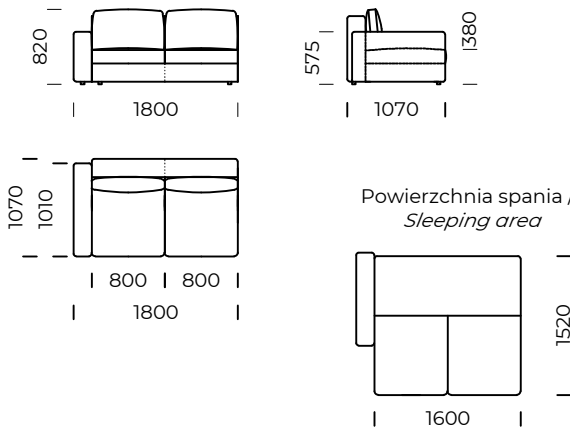

Siedzisko lewe B1 /
Left seat B1

POLINA

Siedzisko lewe A1 /
Left seat A1