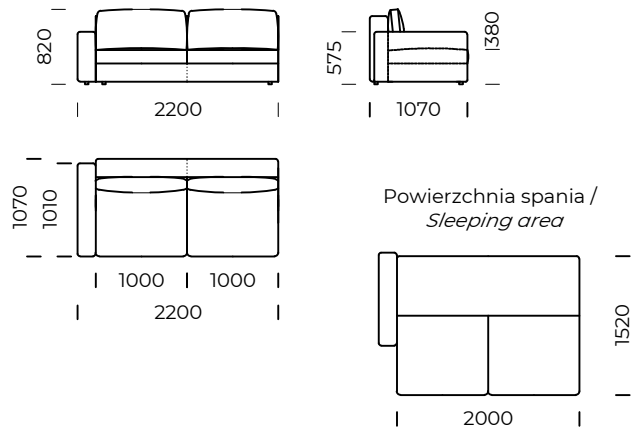

# POLINA

Szezlony lewy A1 / *Left chaise longue A1*

Szezlony lewy A2 / *Left chaise longue A2*

Szezlony lewy B1 / *Left chaise longue B1*

Szezlony lewy B2 / *Left chaise longue B2*

Wymiary techniczne [mm] / *Technical informations [mm]*

1.	Wysokość całkowita z poduszką / <i>Total height with cushions</i>	820	6.	Głębokość całkowita / <i>Total depth</i>	1590
2.	Wysokość oparcia / <i>Backrest height</i>	650	7.	Głębokość siedziska / <i>Seat depth</i>	1360
3.	Wysokość siedziska / <i>Seat height</i>	380	8.	Głębokość siedziska z poduszką / <i>Seat depth with cushions</i>	1240
4.	Wysokość podłokietnika / <i>Armrest height</i>	575	9.	Powierzchnia spania / <i>Sleeping area</i>	.....
5.	Szerokość podłokietnika / <i>Armrest width</i>	200/100	10.	Wysokość nóg / <i>Legs height</i>	25

# POLINA

Siedzisko lewe A1 /  
Left seat A1

Siedzisko lewe A2 /  
Left seat A2

Siedzisko lewe B1 /  
Left seat B1

Siedzisko lewe B2 /  
Left seat B2

Wymiary techniczne [mm] / Technical informations [mm]					
1.	Wysokość całkowita z poduszką / Total height with cushions	820	6.	Głębokość całkowita / Total depth	1100
2.	Wysokość oparcia / Backrest height	650	7.	Głębokość siedziska / Seat depth	870
3.	Wysokość siedziska / Seat height	380	8.	Głębokość siedziska z poduszką / Seat depth with cushions	580
4.	Wysokość podłokietnika / Armrest height	575	9.	Powierzchnia spania / Sleeping area	2000/1520 1600/1520
5.	Szerokość podłokietnika / Armrest width	200/100	10.	Wysokość nóg / Legs height	25