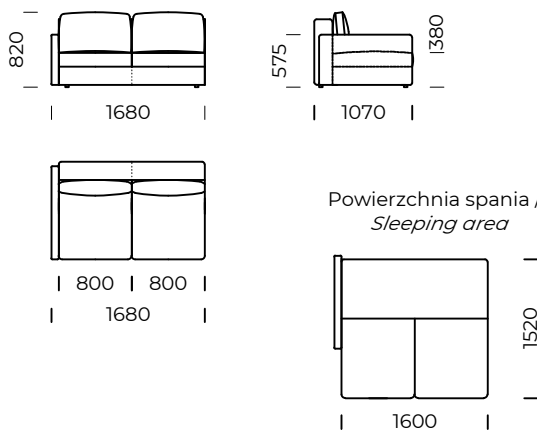

# POLINA

Siedzisko lewe A1 /  
Left seat A1

Siedzisko lewe A2 /  
Left seat A2

Siedzisko lewe B1 /  
Left seat B1

Siedzisko lewe B2 /  
Left seat B2

Wymiary techniczne [mm] / Technical informations [mm]					
1.	Wysokość całkowita z poduszką / Total height with cushions	820	6.	Głębokość całkowita / Total depth	1100
2.	Wysokość oparcia / Backrest height	650	7.	Głębokość siedziska / Seat depth	870
3.	Wysokość siedziska / Seat height	380	8.	Głębokość siedziska z poduszką / Seat depth with cushions	580
4.	Wysokość podłokietnika / Armrest height	575	9.	Powierzchnia spania / Sleeping area	2000/1520 1600/1520
5.	Szerokość podłokietnika / Armrest width	200/100	10.	Wysokość nóg / Legs height	25

# POLINA

Tapczan lewy A1 /  
*Left couch A1*

Półwysep lewy /  
*Left Backrest sofa*

Tapczan lewy B1 /  
*Left couch B1*

Pufa 1 / *Pouf 1*

Wymiary techniczne [mm] / <i>Technical informations [mm]</i>					
1.	Wysokość całkowita z poduszką / <i>Total height with cushions</i>	820	6.	Głębokość całkowita / <i>Total depth</i>	1100
2.	Wysokość oparcia / <i>Backrest height</i>	650	7.	Głębokość siedziska / <i>Seat depth</i>	870
3.	Wysokość siedziska / <i>Seat height</i>	380	8.	Głębokość siedziska z poduszką / <i>Seat depth with cushions</i>	580
4.	Wysokość podłokietnika / <i>Armrest height</i>	575	9.	Powierzchnia spania / <i>Sleeping area</i>	.....
5.	Szerokość podłokietnika / <i>Armrest width</i>	200/100	10.	Wysokość nóg / <i>Legs height</i>	25