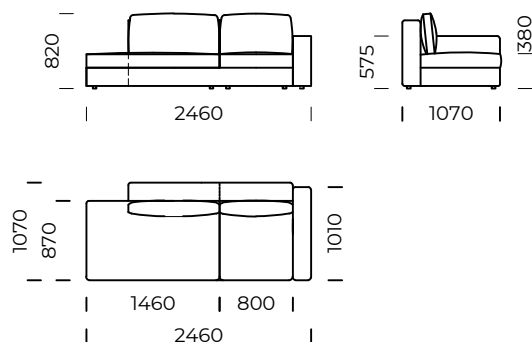

# POLINA

Szezlony lewy A1 / *Left chaise longue A1*

Szezlony lewy A2 / *Left chaise longue A2*

Szezlony lewy B1 / *Left chaise longue B1*

Szezlony lewy B2 / *Left chaise longue B2*

Wymiary techniczne [mm] / *Technical informations [mm]*

# POLINA

Siedzisko lewe A1 /  
Left seat A1

Siedzisko lewe A2 /  
Left seat A2

Siedzisko lewe B1 /  
Left seat B1

Siedzisko lewe B2 /  
Left seat B2

Wymiary techniczne [mm] / Technical informations [mm]					
1.	Wysokość całkowita z poduszką / Total height with cushions	820	6.	Głębokość całkowita / Total depth	1100
2.	Wysokość oparcia / Backrest height	650	7.	Głębokość siedziska / Seat depth	870
3.	Wysokość siedziska / Seat height	380	8.	Głębokość siedziska z poduszką / Seat depth with cushions	580
4.	Wysokość podłokietnika / Armrest height	575	9.	Powierzchnia spania / Sleeping area	2000/1520 1600/1520
5.	Szerokość podłokietnika / Armrest width	200/100	10.	Wysokość nóg / Legs height	25

# POLINA

Tapczan lewy A1 /  
*Left couch A1*

Półwysep lewy /  
*Left Backrest sofa*

Tapczan lewy B1 /  
*Left couch B1*

Pufa 1 / *Pouf 1*

Wymiary techniczne [mm] / <i>Technical informations [mm]</i>					
1.	Wysokość całkowita z poduszką / <i>Total height with cushions</i>	820	6.	Głębokość całkowita / <i>Total depth</i>	1100
2.	Wysokość oparcia / <i>Backrest height</i>	650	7.	Głębokość siedziska / <i>Seat depth</i>	870
3.	Wysokość siedziska / <i>Seat height</i>	380	8.	Głębokość siedziska z poduszką / <i>Seat depth with cushions</i>	580
4.	Wysokość podłokietnika / <i>Armrest height</i>	575	9.	Powierzchnia spania / <i>Sleeping area</i>	.....
5.	Szerokość podłokietnika / <i>Armrest width</i>	200/100	10.	Wysokość nóg / <i>Legs height</i>	25