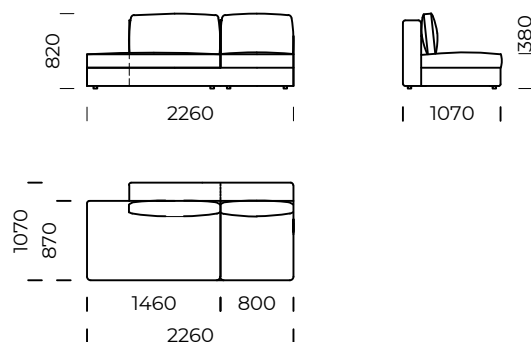

# POLINA

Siedzisko lewe A1 /  
Left seat A1

Siedzisko lewe A2 /  
Left seat A2

Siedzisko lewe B1 /  
Left seat B1

Siedzisko lewe B2 /  
Left seat B2

Wymiary techniczne [mm] / Technical informations [mm]					
1.	Wysokość całkowita z poduszką / Total height with cushions	820	6.	Głębokość całkowita / Total depth	1100
2.	Wysokość oparcia / Backrest height	650	7.	Głębokość siedziska / Seat depth	870
3.	Wysokość siedziska / Seat height	380	8.	Głębokość siedziska z poduszką / Seat depth with cushions	580
4.	Wysokość podłokietnika / Armrest height	575	9.	Powierzchnia spania / Sleeping area	2000/1520 1600/1520
5.	Szerokość podłokietnika / Armrest width	200/100	10.	Wysokość nóg / Legs height	25

# POLINA

Tapczan lewy A1 /  
*Left couch A1*

Półwysep lewy /  
*Left Backrest sofa*

Tapczan lewy B1 /  
*Left couch B1*

Pufa 1 / *Pouf 1*

Wymiary techniczne [mm] / <i>Technical informations [mm]</i>					
1.	Wysokość całkowita z poduszką / <i>Total height with cushions</i>	820	6.	Głębokość całkowita / <i>Total depth</i>	1100
2.	Wysokość oparcia / <i>Backrest height</i>	650	7.	Głębokość siedziska / <i>Seat depth</i>	870
3.	Wysokość siedziska / <i>Seat height</i>	380	8.	Głębokość siedziska z poduszką / <i>Seat depth with cushions</i>	580
4.	Wysokość podłokietnika / <i>Armrest height</i>	575	9.	Powierzchnia spania / <i>Sleeping area</i>	.....
5.	Szerokość podłokietnika / <i>Armrest width</i>	200/100	10.	Wysokość nóg / <i>Legs height</i>	25