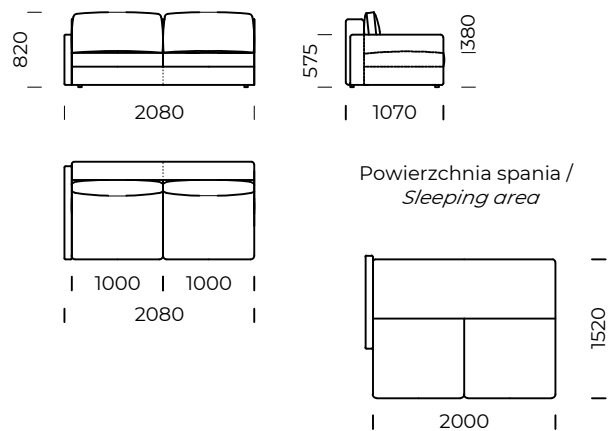

# POLINA

Siedzisko lewe A1 /  
Left seat A1

Siedzisko lewe A2 /  
Left seat A2

Siedzisko lewe B1 /  
Left seat B1

Siedzisko lewe B2 /  
Left seat B2

Wymiary techniczne [mm] / Technical informations [mm]					
1.	Wysokość całkowita z poduszką / Total height with cushions	820	6.	Głębokość całkowita / Total depth	1100
2.	Wysokość oparcia / Backrest height	650	7.	Głębokość siedziska / Seat depth	870
3.	Wysokość siedziska / Seat height	380	8.	Głębokość siedziska z poduszką / Seat depth with cushions	580
4.	Wysokość podłokietnika / Armrest height	575	9.	Powierzchnia spania / Sleeping area	2000/1520 1600/1520
5.	Szerokość podłokietnika / Armrest width	200/100	10.	Wysokość nóg / Legs height	25