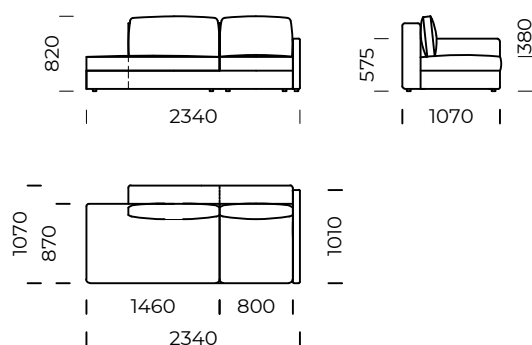

# POLINA

Siedzisko lewe A1 /  
Left seat A1

Siedzisko lewe A2 /  
Left seat A2

Siedzisko lewe B1 /  
Left seat B1

Siedzisko lewe B2 /  
Left seat B2

Wymiary techniczne [mm] / Technical informations [mm]					
1.	Wysokość całkowita z poduszką / Total height with cushions	820	6.	Głębokość całkowita / Total depth	1100
2.	Wysokość oparcia / Backrest height	650	7.	Głębokość siedziska / Seat depth	870
3.	Wysokość siedziska / Seat height	380	8.	Głębokość siedziska z poduszką / Seat depth with cushions	580
4.	Wysokość podłokietnika / Armrest height	575	9.	Powierzchnia spania / Sleeping area	2000/1520 1600/1520
5.	Szerokość podłokietnika / Armrest width	200/100	10.	Wysokość nóg / Legs height	25

# POLINA

Tapczan lewy A1 /  
*Left couch A1*

Półwysep lewy /  
*Left Backrest sofa*

Tapczan lewy B1 /  
*Left couch B1*

Pufa 1 / *Pouf 1*

Wymiary techniczne [mm] / <i>Technical informations [mm]</i>					
1.	Wysokość całkowita z poduszką / <i>Total height with cushions</i>	820	6.	Głębokość całkowita / <i>Total depth</i>	1100
2.	Wysokość oparcia / <i>Backrest height</i>	650	7.	Głębokość siedziska / <i>Seat depth</i>	870
3.	Wysokość siedziska / <i>Seat height</i>	380	8.	Głębokość siedziska z poduszką / <i>Seat depth with cushions</i>	580
4.	Wysokość podłokietnika / <i>Armrest height</i>	575	9.	Powierzchnia spania / <i>Sleeping area</i>	.....
5.	Szerokość podłokietnika / <i>Armrest width</i>	200/100	10.	Wysokość nóg / <i>Legs height</i>	25