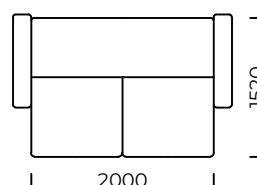

Powierzchnia spania /
Sleeping area