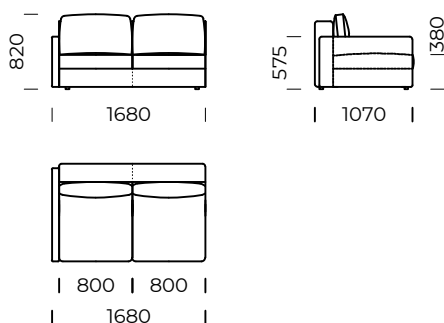

# POLINA

Szezlony lewy A1 / *Left chaise longue A1*

Szezlony lewy A2 / *Left chaise longue A2*

Szezlony lewy B1 / *Left chaise longue B1*

Szezlony lewy B2 / *Left chaise longue B2*

Wymiary techniczne [mm] / *Technical informations [mm]*

# POLINA

Siedzisko lewe A1 /  
*Left seat A1*

Siedzisko lewe A2 /  
*Left seat A2*

Siedzisko lewe B1 /  
*Left seat B1*

Siedzisko lewe B2 /  
*Left seat B2*

Wymiary techniczne [mm] / *Technical informations [mm]*