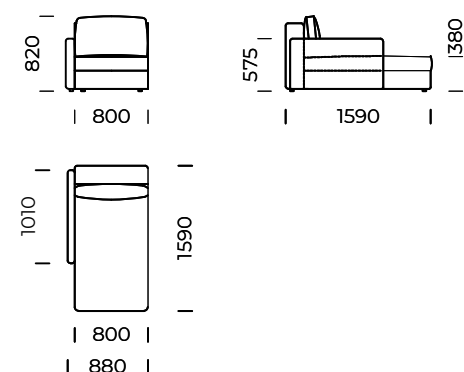

## Sofa B1 / Sofa B1

Powierzchnia spania /  
Sleeping area

Wymiary techniczne [mm] / Technical informations [mm]					
1.	Wysokość całkowita z poduszką / Total height with cushions	820	6.	Głębokość całkowita / Total depth	1100
2.	Wysokość oparcia / Backrest height	650	7.	Głębokość siedziska / Seat depth	870
3.	Wysokość siedziska / Seat height	380	8.	Głębokość siedziska z poduszką / Seat depth with cushions	580
4.	Wysokość podłokietnika / Armrest height	575	9.	Powierzchnia spania / Sleeping area	2000/1520
5.	Szerokość podłokietnika / Armrest width	200/100	10.	Wysokość nóg / Legs height	25

# POLINA

Szezlony lewy A1 / *Left chaise longue A1*

Szezlony lewy A2 / *Left chaise longue A2*

Szezlony lewy B1 / *Left chaise longue B1*

Szezlony lewy B2 / *Left chaise longue B2*

Wymiary techniczne [mm] / *Technical informations [mm]*