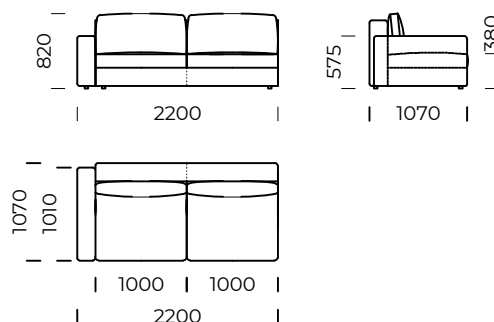

Siedzisko lewe B1 /
Left seat B1