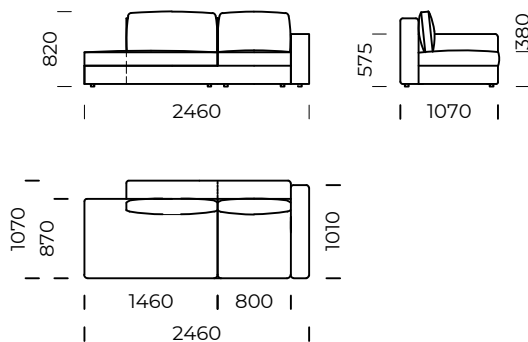

# POLINA

Szezlony lewy A1 / *Left chaise longue A1*

Szezlony lewy A2 / *Left chaise longue A2*

Szezlony lewy B1 / *Left chaise longue B1*

Szezlony lewy B2 / *Left chaise longue B2*

Wymiary techniczne [mm] / *Technical informations [mm]*

# POLINA

Siedzisko lewe A1 /  
*Left seat A1*

Siedzisko lewe A2 /  
*Left seat A2*

Siedzisko lewe B1 /  
*Left seat B1*

Siedzisko lewe B2 /  
*Left seat B2*

Wymiary techniczne [mm] / *Technical informations [mm]*

# POLINA

Tapczan lewy A1 /  
*Left couch A1*

Półwysep lewy /  
*Left Backrest sofa*

Tapczan lewy B1 /  
*Left couch B1*

Pufa 1 / *Pouf 1*

Wymiary techniczne [mm] / <i>Technical informations [mm]</i>					
1.	Wysokość całkowita z poduszką / <i>Total height with cushions</i>	820	6.	Głębokość całkowita / <i>Total depth</i>	1100
2.	Wysokość oparcia / <i>Backrest height</i>	650	7.	Głębokość siedziska / <i>Seat depth</i>	870
3.	Wysokość siedziska / <i>Seat height</i>	380	8.	Głębokość siedziska z poduszką / <i>Seat depth with cushions</i>	580
4.	Wysokość podłokietnika / <i>Armrest height</i>	575	9.	Powierzchnia spania / <i>Sleeping area</i>	.....
5.	Szerokość podłokietnika / <i>Armrest width</i>	200/100	10.	Wysokość nóg / <i>Legs height</i>	25