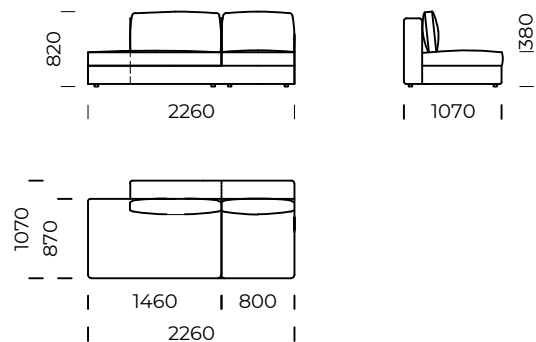

# POLINA

Siedzisko lewe A1 /  
*Left seat A1*

Siedzisko lewe A2 /  
*Left seat A2*

Siedzisko lewe B1 /  
*Left seat B1*

Siedzisko lewe B2 /  
*Left seat B2*

Wymiary techniczne [mm] / *Technical informations [mm]*

1.	Wysokość całkowita z poduszką / <i>Total height with cushions</i>	820	6.	Głębokość całkowita / <i>Total depth</i>	1100
2.	Wysokość oparcia / <i>Backrest height</i>	650	7.	Głębokość siedziska / <i>Seat depth</i>	870
3.	Wysokość siedziska / <i>Seat height</i>	380	8.	Głębokość siedziska z poduszką / <i>Seat depth with cushions</i>	580
4.	Wysokość podłokietnika / <i>Armrest height</i>	575	9.	Powierzchnia spania / <i>Sleeping area</i>	.....
5.	Szerokość podłokietnika / <i>Armrest width</i>	200/100	10.	Wysokość nóg / <i>Legs height</i>	25

# POLINA

Tapczan lewy A1 /  
*Left couch A1*

Półwysep lewy /  
*Left Backrest sofa*

Tapczan lewy B1 /  
*Left couch B1*

Pufa 1 / *Pouf 1*

Wymiary techniczne [mm] / <i>Technical informations [mm]</i>					
1.	Wysokość całkowita z poduszką / <i>Total height with cushions</i>	820	6.	Głębokość całkowita / <i>Total depth</i>	1100
2.	Wysokość oparcia / <i>Backrest height</i>	650	7.	Głębokość siedziska / <i>Seat depth</i>	870
3.	Wysokość siedziska / <i>Seat height</i>	380	8.	Głębokość siedziska z poduszką / <i>Seat depth with cushions</i>	580
4.	Wysokość podłokietnika / <i>Armrest height</i>	575	9.	Powierzchnia spania / <i>Sleeping area</i>	.....
5.	Szerokość podłokietnika / <i>Armrest width</i>	200/100	10.	Wysokość nóg / <i>Legs height</i>	25