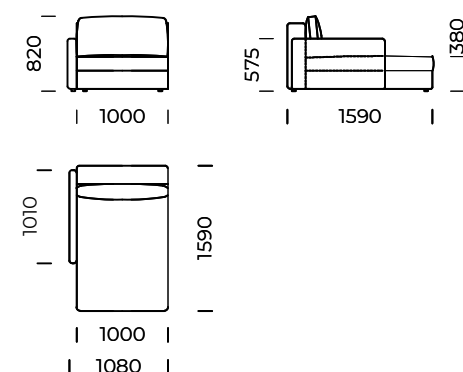

## Sofa B1 / Sofa B1

Powierzchnia spania /  
Sleeping area

Wymiary techniczne [mm] / Technical informations [mm]					
1.	Wysokość całkowita z poduszką / Total height with cushions	820	6.	Głębokość całkowita / Total depth	1100
2.	Wysokość oparcia / Backrest height	650	7.	Głębokość siedziska / Seat depth	870
3.	Wysokość siedziska / Seat height	380	8.	Głębokość siedziska z poduszką / Seat depth with cushions	580
4.	Wysokość podłokietnika / Armrest height	575	9.	Powierzchnia spania / Sleeping area	2000/1520
5.	Szerokość podłokietnika / Armrest width	200/100	10.	Wysokość nóg / Legs height	25

# POLINA

Szezlony lewy A1 / *Left chaise longue A1*

Szezlony lewy A2 / *Left chaise longue A2*

Szezlony lewy B1 / *Left chaise longue B1*

Szezlony lewy B2 / *Left chaise longue B2*

Wymiary techniczne [mm] / *Technical informations [mm]*