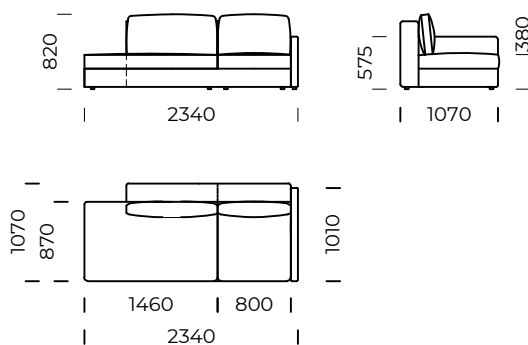

# POLINA

Tapczan lewy A1 /  
*Left couch A1*

Półwysep lewy /  
*Left Backrest sofa*

Tapczan lewy B1 /  
*Left couch B1*

Pufa 1 / *Pouf 1*

Wymiary techniczne [mm] / <i>Technical informations [mm]</i>					
1.	Wysokość całkowita z poduszką / <i>Total height with cushions</i>	820	6.	Głębokość całkowita / <i>Total depth</i>	1100
2.	Wysokość oparcia / <i>Backrest height</i>	650	7.	Głębokość siedziska / <i>Seat depth</i>	870
3.	Wysokość siedziska / <i>Seat height</i>	380	8.	Głębokość siedziska z poduszką / <i>Seat depth with cushions</i>	580
4.	Wysokość podłokietnika / <i>Armrest height</i>	575	9.	Powierzchnia spania / <i>Sleeping area</i>	.....
5.	Szerokość podłokietnika / <i>Armrest width</i>	200/100	10.	Wysokość nóg / <i>Legs height</i>	25