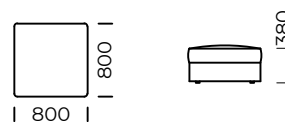

# POLINA

Tapczan lewy A1 /  
*Left couch A1*

Półwysep lewy /  
*Left Backrest sofa*

Tapczan lewy B1 /  
*Left couch B1*

Pufa 1 / *Pouf 1*

Wymiary techniczne [mm] / <i>Technical informations [mm]</i>					
1.	Wysokość całkowita z poduszką / <i>Total height with cushions</i>	820	6.	Głębokość całkowita / <i>Total depth</i>	1100
2.	Wysokość oparcia / <i>Backrest height</i>	650	7.	Głębokość siedziska / <i>Seat depth</i>	870
3.	Wysokość siedziska / <i>Seat height</i>	380	8.	Głębokość siedziska z poduszką / <i>Seat depth with cushions</i>	580
4.	Wysokość podłokietnika / <i>Armrest height</i>	575	9.	Powierzchnia spania / <i>Sleeping area</i>	.....
5.	Szerokość podłokietnika / <i>Armrest width</i>	200/100	10.	Wysokość nóg / <i>Legs height</i>	25