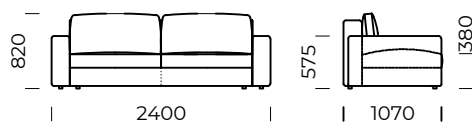

POLINA

Sofa A1 / Sofa A1