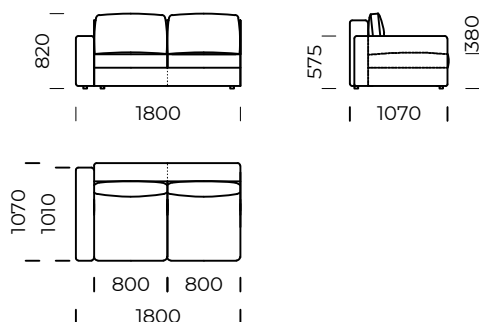

POLINA

Siedzisko lewe A1 /
Left seat A1

Siedzisko lewe A2 /
Left seat A2