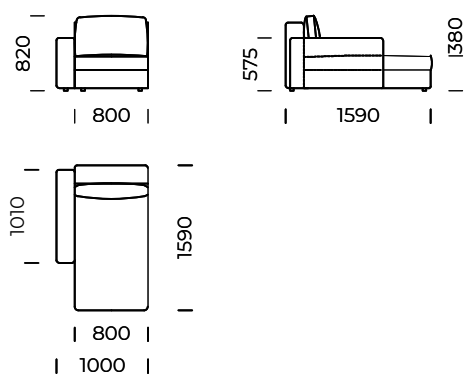

## Sofa B1 / Sofa B1

Powierzchnia spania /  
Sleeping area

Wymiary techniczne [mm] / Technical informations [mm]					
1.	Wysokość całkowita z poduszką / Total height with cushions	820	6.	Głębokość całkowita / Total depth	1100
2.	Wysokość oparcia / Backrest height	650	7.	Głębokość siedziska / Seat depth	870
3.	Wysokość siedziska / Seat height	380	8.	Głębokość siedziska z poduszką / Seat depth with cushions	580
4.	Wysokość podłokietnika / Armrest height	575	9.	Powierzchnia spania / Sleeping area	2000/1520
5.	Szerokość podłokietnika / Armrest width	200/100	10.	Wysokość nóg / Legs height	25

# POLINA

Szezlony lewy A1 / *Left chaise longue A1*

Szezlony lewy A2 / *Left chaise longue A2*

Szezlony lewy B1 / *Left chaise longue B1*

Szezlony lewy B2 / *Left chaise longue B2*

Wymiary techniczne [mm] / *Technical informations [mm]*