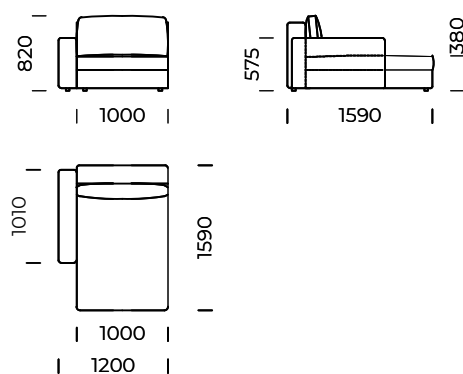

## Sofa B1 / Sofa B1

Powierzchnia spania /  
Sleeping area

Wymiary techniczne [mm] / Technical informations [mm]					
1.	Wysokość całkowita z poduszką / Total height with cushions	820	6.	Głębokość całkowita / Total depth	1100
2.	Wysokość oparcia / Backrest height	650	7.	Głębokość siedziska / Seat depth	870
3.	Wysokość siedziska / Seat height	380	8.	Głębokość siedziska z poduszką / Seat depth with cushions	580
4.	Wysokość podłokietnika / Armrest height	575	9.	Powierzchnia spania / Sleeping area	2000/1520
5.	Szerokość podłokietnika / Armrest width	200/100	10.	Wysokość nóg / Legs height	25

# POLINA

Szezlony lewy A1 / *Left chaise longue A1*

Szezlony lewy A2 / *Left chaise longue A2*

Szezlony lewy B1 / *Left chaise longue B1*

Szezlony lewy B2 / *Left chaise longue B2*

Wymiary techniczne [mm] / *Technical informations [mm]*