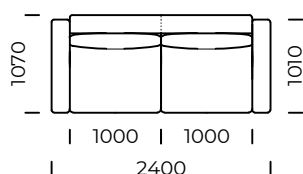

POLINA

Sofa A1 / Sofa A1