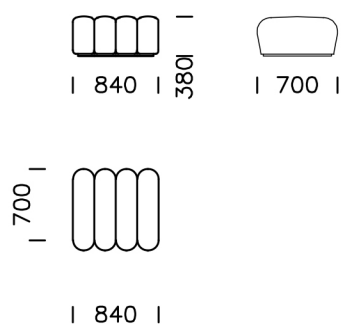

Wymiary techniczne Sofa WADI (mm)					
1	Wysokość całkowita	850	4	Głębokość całkowita	1100
2	Wysokość siedziska	380	5	Głębokość siedziska	730
3	Szerokość podłokietnika	270	6	Szerokość modułu siedziska	210

Pufa