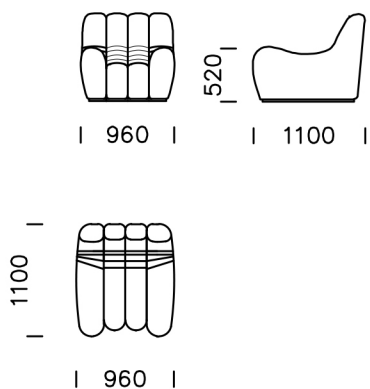

Wymiary techniczne Sofa WADI (mm)					
1	Wysokość całkowita	850	4	Głębokość całkowita	1100
2	Wysokość siedziska	380	5	Głębokość siedziska	730
3	Szerokość podłokietnika	270	6	Szerokość modułu siedziska	210

Fotel

Pufa