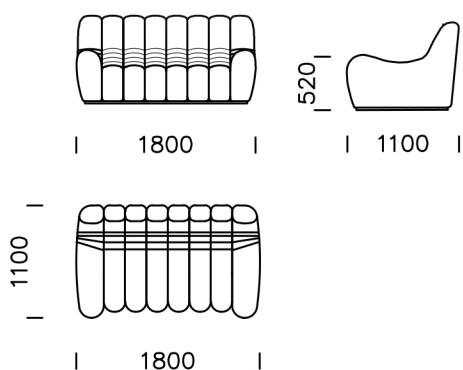

Wymiary techniczne Sofa WADI (mm)					
1	Wysokość całkowita	850	4	Głębokość całkowita	1100
2	Wysokość siedziska	380	5	Głębokość siedziska	730
3	Szerokość podłokietnika	270	6	Szerokość modułu siedziska	210

Sofa 1