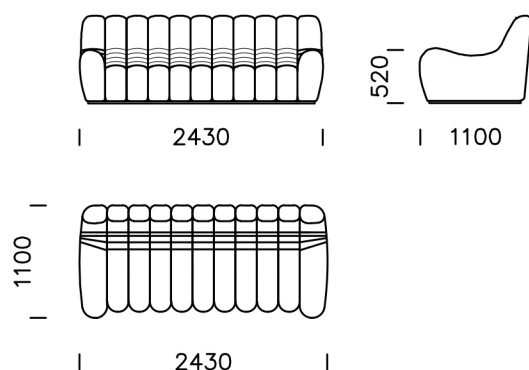

Wymiary techniczne Sofa WADI (mm)					
1	Wysokość całkowita	850	4	Głębokość całkowita	1100
2	Wysokość siedziska	380	5	Głębokość siedziska	730
3	Szerokość podłokietnika	270	6	Szerokość modułu siedziska	210

Sofa 2

Pufa