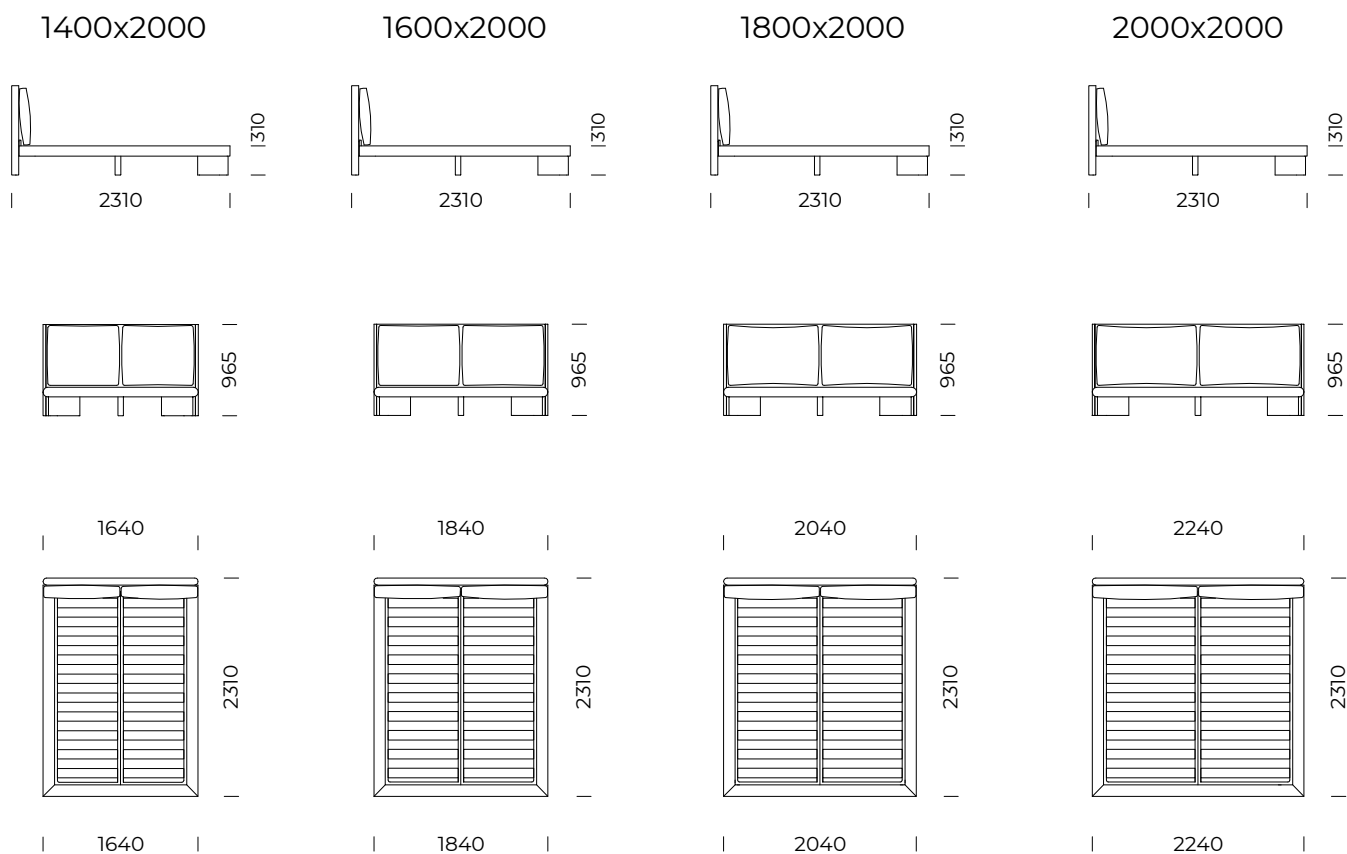

# MANDURIA

**TYP**

bez pojemnika na pościel

**RAMA**

drewniana, do samodzielnego montażu

**TYPE**

without a bedding container

**FRAME**

wooden, for self assembly

Łóżko Manduria to idealne połączenie minimalistycznego designu, elegancji i funkcjonalności. Smukłe wezgłowie, wzbogacone o dwie miękkie poduszki, nie tylko dodaje stylu, ale również zapewnia wyjątkowy komfort podczas odpoczynku.

*The Manduria bed is a perfect combination of minimalist design, elegance and functionality. The slim headboard, enriched with two soft pillows, not only adds style, but also provides exceptional comfort while resting.*

# MANDURIA

Wymiary techniczne (mm) / technical information (mm)					
1	Wysokość całkowita / Total height	965	7	Szerokość całkowita (1600x2000) / Total width (1600x2000)	1840
2	Głębokość całkowita / Total depth	2310	8	Szerokość całkowita (1800x2000) / Total width (1800x2000)	2040
3	Wysokość ramy / Frame height	310	9	Szerokość całkowita (2000x2000) / Total width (2000x2000)	2240
4	Wysokość nóżek / Legs height	200	10	Stelaż pod materac / Mattress frame	tak/yes
5	Pojemnik na pościel / Bedding container	nie/no	11	Materac / Mattress	nie/no
6	Szerokość całkowita (1400x2000) / Total width (1400x2000)	1640		Głębokość materaca w ramie / Depth mattress in frame	30