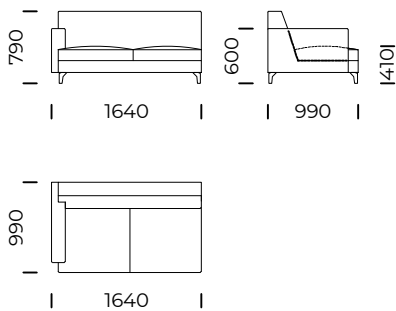

Sofa 5 / Sofa 5

Siedzisko 1 lewe / Left
1-Seater Seat

Siedzisko 2 lewe / Left
2-Seater Seat

Siedzisko 3 lewe / Left
3-Seater Seat

Wymiary techniczne [mm] / Technical informations [mm]

1.	Wysokość całkowita z poduszką / Total height with cushions	790	6.	Głębokość całkowita / Total depth	990
2.	Wysokość oparcia / Backrest height	790	7.	Głębokość siedziska / Seat depth	650
3.	Wysokość siedziska / Seat height	410	8.	Głębokość siedziska z poduszką / Seat depth with cushions
4.	Wysokość podłokietnika / Armrest height	600	9.	Powierzchnia spania / Sleeping area
5.	Szerokość podłokietnika / Armrest width	150	10.	Wysokość nóżek / Legs height	120

RIO

Siedzisko 4 lewe / Left
4-Seater Seat

Siedzisko 5 lewe / Left
5-Seater Seat

Poduszka / Cushion

Szezlony 1 lewy /
Left chaise longue 1

Szezlony 2 lewy /
Left chaise longue 2

Wymiary techniczne [mm] / Technical informations [mm]

1.	Wysokość całkowita z poduszką / Total height with cushions	790	6.	Głębokość całkowita / Total depth	990
2.	Wysokość oparcia / Backrest height	790	7.	Głębokość siedziska / Seat depth	650
3.	Wysokość siedziska / Seat height	410	8.	Głębokość siedziska z poduszką / Seat depth with cushions
4.	Wysokość podłokietnika / Armrest height	600	9.	Powierzchnia spania / Sleeping area
5.	Szerokość podłokietnika / Armrest width	150	10.	Wysokość nóg / Legs height	120