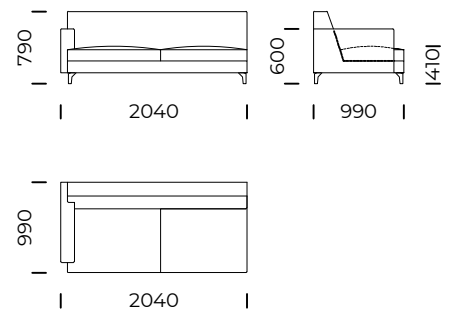

Sofa 5 / Sofa 5

Siedzisko 1 lewe / Left
1-Seater Seat

Siedzisko 2 lewe / Left
2-Seater Seat

Siedzisko 3 lewe / Left
3-Seater Seat

Wymiary techniczne [mm] / Technical informations [mm]

1.	Wysokość całkowita z poduszką / Total height with cushions	790	6.	Głębokość całkowita / Total depth	990
2.	Wysokość oparcia / Backrest height	790	7.	Głębokość siedziska / Seat depth	650
3.	Wysokość siedziska / Seat height	410	8.	Głębokość siedziska z poduszką / Seat depth with cushions
4.	Wysokość podłokietnika / Armrest height	600	9.	Powierzchnia spania / Sleeping area
5.	Szerokość podłokietnika / Armrest width	150	10.	Wysokość nóżek / Legs height	120

RIO

Siedzisko 4 lewe / Left
4-Seater Seat

Siedzisko 5 lewe / Left
5-Seater Seat

Poduszka / Cushion

Szezlony 1 lewy /
Left chaise longue 1

Szezlony 2 lewy /
Left chaise longue 2

Wymiary techniczne [mm] / Technical informations [mm]