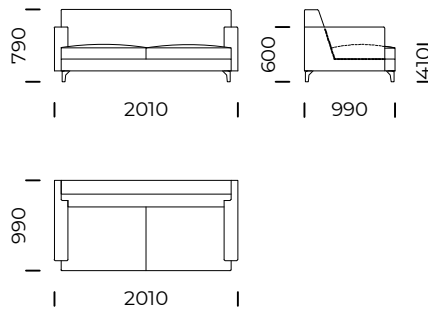

LEGS

oak wood, available in 4 colors

The Rio sofa is undoubtedly a model for lovers of modern design.

RIO

Sofa 1 / Sofa 1

Sofa 2 / Sofa 2

Sofa 3 / Sofa 3

Sofa 4 / Sofa 4

Sofa 5 / Sofa 5

Siedzisko 1 lewe / Left
1-Seater Seat

Siedzisko 2 lewe / Left
2-Seater Seat

Siedzisko 3 lewe / Left
3-Seater Seat

Wymiary techniczne [mm] / Technical informations [mm]

1.	Wysokość całkowita z poduszką / Total height with cushions	790	6.	Głębokość całkowita / Total depth	990
2.	Wysokość oparcia / Backrest height	790	7.	Głębokość siedziska / Seat depth	650
3.	Wysokość siedziska / Seat height	410	8.	Głębokość siedziska z poduszką / Seat depth with cushions
4.	Wysokość podłokietnika / Armrest height	600	9.	Powierzchnia spania / Sleeping area
5.	Szerokość podłokietnika / Armrest width	150	10.	Wysokość nóżek / Legs height	120

RIO

Siedzisko 4 lewe / Left
4-Seater Seat

Siedzisko 5 lewe / Left
5-Seater Seat

Poduszka / Cushion

Szezlony 1 lewy /
Left chaise longue 1

Szezlony 2 lewy /
Left chaise longue 2

Wymiary techniczne [mm] / Technical informations [mm]

1.	Wysokość całkowita z poduszką / Total height with cushions	790	6.	Głębokość całkowita / Total depth	990
2.	Wysokość oparcia / Backrest height	790	7.	Głębokość siedziska / Seat depth	650
3.	Wysokość siedziska / Seat height	410	8.	Głębokość siedziska z poduszką / Seat depth with cushions
4.	Wysokość podłokietnika / Armrest height	600	9.	Powierzchnia spania / Sleeping area
5.	Szerokość podłokietnika / Armrest width	150	10.	Wysokość nóg / Legs height	120