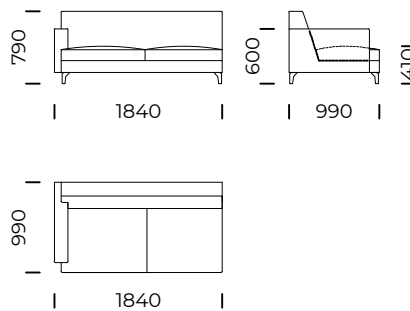

LEGS

oak wood, available in 4 colors

The Rio sofa is undoubtedly a model for lovers of modern design.

RIO

Sofa 1 / Sofa 1

Sofa 2 / Sofa 2

Sofa 3 / Sofa 3

Sofa 4 / Sofa 4

Sofa 5 / Sofa 5

Siedzisko 1 lewe / Left
1-Seater Seat

Siedzisko 2 lewe / Left
2-Seater Seat

Siedzisko 3 lewe / Left
3-Seater Seat

Wymiary techniczne [mm] / Technical informations [mm]

1.	Wysokość całkowita z poduszką / Total height with cushions	790	6.	Głębokość całkowita / Total depth	990
2.	Wysokość oparcia / Backrest height	790	7.	Głębokość siedziska / Seat depth	650
3.	Wysokość siedziska / Seat height	410	8.	Głębokość siedziska z poduszką / Seat depth with cushions
4.	Wysokość podłokietnika / Armrest height	600	9.	Powierzchnia spania / Sleeping area
5.	Szerokość podłokietnika / Armrest width	150	10.	Wysokość nóżek / Legs height	120

RIO

Siedzisko 4 lewe / Left
4-Seater Seat

Siedzisko 5 lewe / Left
5-Seater Seat

Poduszka / Cushion

Szezlony 1 lewy /
Left chaise longue 1

Szezlony 2 lewy /
Left chaise longue 2

Wymiary techniczne [mm] / Technical informations [mm]