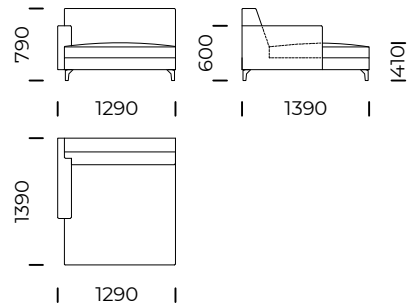

Sofa 5 / Sofa 5

Siedzisko 1 lewe / Left
1-Seater Seat

Siedzisko 2 lewe / Left
2-Seater Seat

Siedzisko 3 lewe / Left
3-Seater Seat

Wymiary techniczne [mm] / Technical informations [mm]

1.	Wysokość całkowita z poduszką / Total height with cushions	790	6.	Głębokość całkowita / Total depth	990
2.	Wysokość oparcia / Backrest height	790	7.	Głębokość siedziska / Seat depth	650
3.	Wysokość siedziska / Seat height	410	8.	Głębokość siedziska z poduszką / Seat depth with cushions
4.	Wysokość podłokietnika / Armrest height	600	9.	Powierzchnia spania / Sleeping area
5.	Szerokość podłokietnika / Armrest width	150	10.	Wysokość nóżek / Legs height	120

RIO

Siedzisko 4 lewe / Left
4-Seater Seat

Siedzisko 5 lewe / Left
5-Seater Seat

Poduszka / Cushion

Szezlony 1 lewy /
Left chaise longue 1

Szezlony 2 lewy /
Left chaise longue 2

Wymiary techniczne [mm] / Technical informations [mm]

1.	Wysokość całkowita z poduszką / Total height with cushions	790	6.	Głębokość całkowita / Total depth	990
2.	Wysokość oparcia / Backrest height	790	7.	Głębokość siedziska / Seat depth	650
3.	Wysokość siedziska / Seat height	410	8.	Głębokość siedziska z poduszką / Seat depth with cushions
4.	Wysokość podłokietnika / Armrest height	600	9.	Powierzchnia spania / Sleeping area
5.	Szerokość podłokietnika / Armrest width	150	10.	Wysokość nóg / Legs height	120