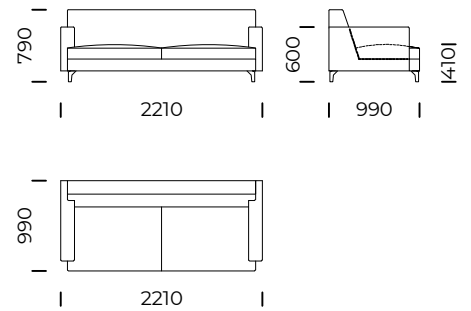

Sofa 5 / Sofa 5