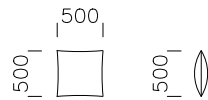

Sofa 5 / Sofa 5

Siedzisko 1 lewe / Left
1-Seater Seat

Siedzisko 2 lewe / Left
2-Seater Seat

Siedzisko 3 lewe / Left
3-Seater Seat

Wymiary techniczne [mm] / Technical informations [mm]

1.	Wysokość całkowita z poduszką / Total height with cushions	790	6.	Głębokość całkowita / Total depth	990
2.	Wysokość oparcia / Backrest height	790	7.	Głębokość siedziska / Seat depth	650
3.	Wysokość siedziska / Seat height	410	8.	Głębokość siedziska z poduszką / Seat depth with cushions
4.	Wysokość podłokietnika / Armrest height	600	9.	Powierzchnia spania / Sleeping area
5.	Szerokość podłokietnika / Armrest width	150	10.	Wysokość nóżek / Legs height	120

RIO

Siedzisko 4 lewe / Left
4-Seater Seat

Siedzisko 5 lewe / Left
5-Seater Seat

Poduszka / Cushion

Szezlony 1 lewy /
Left chaise longue 1

Szezlony 2 lewy /
Left chaise longue 2

Wymiary techniczne [mm] / Technical informations [mm]