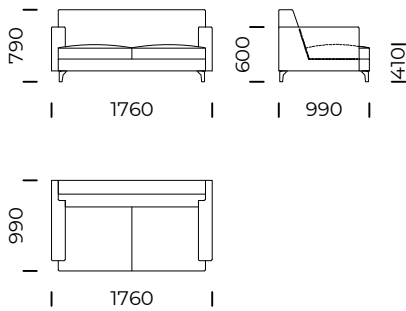

Sofa 4 / Sofa 4

RIO

Sofa 1 / Sofa 1

Sofa 2 / Sofa 2