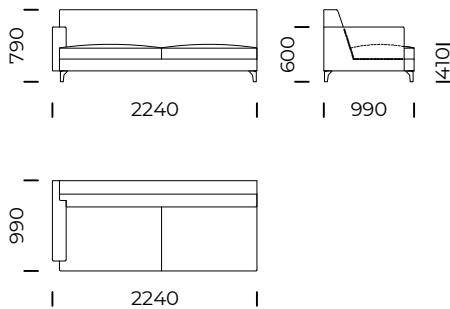

Sofa 5 / Sofa 5

Siedzisko 1 lewe / Left
1-Seater Seat

Siedzisko 2 lewe / Left
2-Seater Seat

Siedzisko 3 lewe / Left
3-Seater Seat

Wymiary techniczne [mm] / Technical informations [mm]

1.	Wysokość całkowita z poduszką / Total height with cushions	790	6.	Głębokość całkowita / Total depth	990
2.	Wysokość oparcia / Backrest height	790	7.	Głębokość siedziska / Seat depth	650
3.	Wysokość siedziska / Seat height	410	8.	Głębokość siedziska z poduszką / Seat depth with cushions
4.	Wysokość podłokietnika / Armrest height	600	9.	Powierzchnia spania / Sleeping area
5.	Szerokość podłokietnika / Armrest width	150	10.	Wysokość nóżek / Legs height	120

RIO

Siedzisko 4 lewe / Left
4-Seater Seat

Siedzisko 5 lewe / Left
5-Seater Seat

Poduszka / Cushion

Szezlony 1 lewy /
Left chaise longue 1

Szezlony 2 lewy /
Left chaise longue 2

Wymiary techniczne [mm] / Technical informations [mm]

1.	Wysokość całkowita z poduszką / Total height with cushions	790	6.	Głębokość całkowita / Total depth	990
2.	Wysokość oparcia / Backrest height	790	7.	Głębokość siedziska / Seat depth	650
3.	Wysokość siedziska / Seat height	410	8.	Głębokość siedziska z poduszką / Seat depth with cushions
4.	Wysokość podłokietnika / Armrest height	600	9.	Powierzchnia spania / Sleeping area
5.	Szerokość podłokietnika / Armrest width	150	10.	Wysokość nóg / Legs height	120