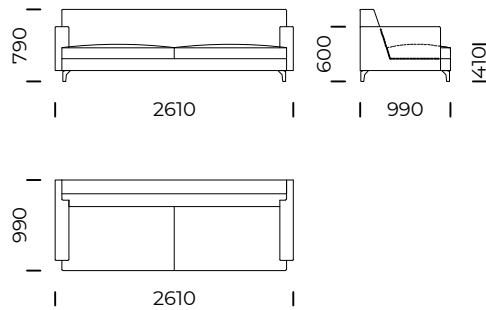

LEGS

oak wood, available in 4 colors

The Rio sofa is undoubtedly a model for lovers of modern design.

RIO

Sofa 1 / Sofa 1

Sofa 2 / Sofa 2

Sofa 3 / Sofa 3

Sofa 4 / Sofa 4

Sofa 5 / Sofa 5

Siedzisko 1 lewe / Left
1-Seater Seat

Siedzisko 2 lewe / Left
2-Seater Seat

Siedzisko 3 lewe / Left
3-Seater Seat

Wymiary techniczne [mm] / Technical informations [mm]

1.	Wysokość całkowita z poduszką / Total height with cushions	790	6.	Głębokość całkowita / Total depth	990
2.	Wysokość oparcia / Backrest height	790	7.	Głębokość siedziska / Seat depth	650
3.	Wysokość siedziska / Seat height	410	8.	Głębokość siedziska z poduszką / Seat depth with cushions
4.	Wysokość podłokietnika / Armrest height	600	9.	Powierzchnia spania / Sleeping area
5.	Szerokość podłokietnika / Armrest width	150	10.	Wysokość nóżek / Legs height	120

RIO

Siedzisko 4 lewe / Left
4-Seater Seat

Siedzisko 5 lewe / Left
5-Seater Seat

Poduszka / Cushion

Szezlony 1 lewy /
Left chaise longue 1

Szezlony 2 lewy /
Left chaise longue 2

Wymiary techniczne [mm] / Technical informations [mm]

1.	Wysokość całkowita z poduszką / Total height with cushions	790	6.	Głębokość całkowita / Total depth	990
2.	Wysokość oparcia / Backrest height	790	7.	Głębokość siedziska / Seat depth	650
3.	Wysokość siedziska / Seat height	410	8.	Głębokość siedziska z poduszką / Seat depth with cushions
4.	Wysokość podłokietnika / Armrest height	600	9.	Powierzchnia spania / Sleeping area
5.	Szerokość podłokietnika / Armrest width	150	10.	Wysokość nóg / Legs height	120