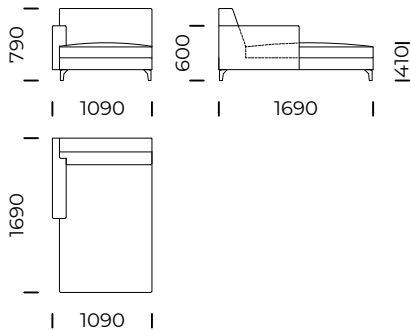

Sofa 5 / Sofa 5

Siedzisko 1 lewe / Left
1-Seater Seat

Siedzisko 2 lewe / Left
2-Seater Seat

Siedzisko 3 lewe / Left
3-Seater Seat

Wymiary techniczne [mm] / Technical informations [mm]

1.	Wysokość całkowita z poduszką / Total height with cushions	790	6.	Głębokość całkowita / Total depth	990
2.	Wysokość oparcia / Backrest height	790	7.	Głębokość siedziska / Seat depth	650
3.	Wysokość siedziska / Seat height	410	8.	Głębokość siedziska z poduszką / Seat depth with cushions
4.	Wysokość podłokietnika / Armrest height	600	9.	Powierzchnia spania / Sleeping area
5.	Szerokość podłokietnika / Armrest width	150	10.	Wysokość nóżek / Legs height	120

RIO

Siedzisko 4 lewe / Left
4-Seater Seat

Siedzisko 5 lewe / Left
5-Seater Seat

Poduszka / Cushion

Szezlony 1 lewy /
Left chaise longue 1

Szezlony 2 lewy /
Left chaise longue 2

Wymiary techniczne [mm] / Technical informations [mm]

1.	Wysokość całkowita z poduszką / Total height with cushions	790	6.	Głębokość całkowita / Total depth	990
2.	Wysokość oparcia / Backrest height	790	7.	Głębokość siedziska / Seat depth	650
3.	Wysokość siedziska / Seat height	410	8.	Głębokość siedziska z poduszką / Seat depth with cushions
4.	Wysokość podłokietnika / Armrest height	600	9.	Powierzchnia spania / Sleeping area
5.	Szerokość podłokietnika / Armrest width	150	10.	Wysokość nóg / Legs height	120