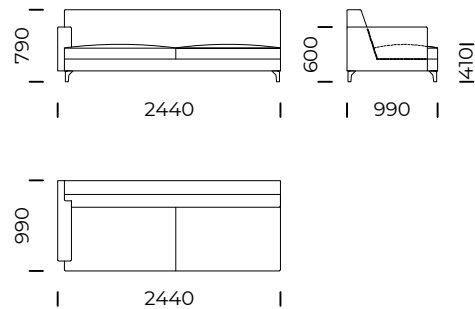

Sofa 5 / Sofa 5

Siedzisko 1 lewe / Left
1-Seater Seat

Siedzisko 2 lewe / Left
2-Seater Seat

Siedzisko 3 lewe / Left
3-Seater Seat

Wymiary techniczne [mm] / Technical informations [mm]

1.	Wysokość całkowita z poduszką / Total height with cushions	790	6.	Głębokość całkowita / Total depth	990
2.	Wysokość oparcia / Backrest height	790	7.	Głębokość siedziska / Seat depth	650
3.	Wysokość siedziska / Seat height	410	8.	Głębokość siedziska z poduszką / Seat depth with cushions
4.	Wysokość podłokietnika / Armrest height	600	9.	Powierzchnia spania / Sleeping area
5.	Szerokość podłokietnika / Armrest width	150	10.	Wysokość nóżek / Legs height	120

RIO

Siedzisko 4 lewe / Left
4-Seater Seat

Siedzisko 5 lewe / Left
5-Seater Seat

Poduszka / Cushion

Szezlony 1 lewy /
Left chaise longue 1

Szezlony 2 lewy /
Left chaise longue 2

Wymiary techniczne [mm] / Technical informations [mm]

1.	Wysokość całkowita z poduszką / Total height with cushions	790	6.	Głębokość całkowita / Total depth	990
2.	Wysokość oparcia / Backrest height	790	7.	Głębokość siedziska / Seat depth	650
3.	Wysokość siedziska / Seat height	410	8.	Głębokość siedziska z poduszką / Seat depth with cushions
4.	Wysokość podłokietnika / Armrest height	600	9.	Powierzchnia spania / Sleeping area
5.	Szerokość podłokietnika / Armrest width	150	10.	Wysokość nóg / Legs height	120