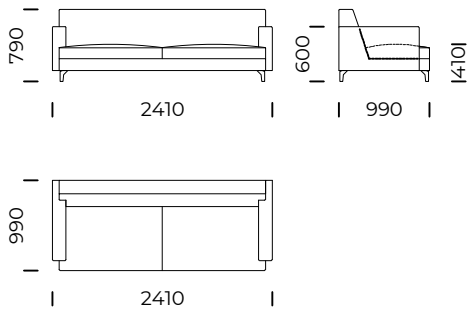

Sofa 5 / Sofa 5

Siedzisko 1 lewe / Left
1-Seater Seat

Siedzisko 2 lewe / Left
2-Seater Seat

Siedzisko 3 lewe / Left
3-Seater Seat

Wymiary techniczne [mm] / Technical informations [mm]

1.	Wysokość całkowita z poduszką / Total height with cushions	790	6.	Głębokość całkowita / Total depth	990
2.	Wysokość oparcia / Backrest height	790	7.	Głębokość siedziska / Seat depth	650
3.	Wysokość siedziska / Seat height	410	8.	Głębokość siedziska z poduszką / Seat depth with cushions
4.	Wysokość podłokietnika / Armrest height	600	9.	Powierzchnia spania / Sleeping area
5.	Szerokość podłokietnika / Armrest width	150	10.	Wysokość nóżek / Legs height	120

RIO

Siedzisko 4 lewe / Left
4-Seater Seat

Siedzisko 5 lewe / Left
5-Seater Seat

Poduszka / Cushion

Szezlony 1 lewy /
Left chaise longue 1

Szezlony 2 lewy /
Left chaise longue 2

Wymiary techniczne [mm] / Technical informations [mm]

1.	Wysokość całkowita z poduszką / Total height with cushions	790	6.	Głębokość całkowita / Total depth	990
2.	Wysokość oparcia / Backrest height	790	7.	Głębokość siedziska / Seat depth	650
3.	Wysokość siedziska / Seat height	410	8.	Głębokość siedziska z poduszką / Seat depth with cushions
4.	Wysokość podłokietnika / Armrest height	600	9.	Powierzchnia spania / Sleeping area
5.	Szerokość podłokietnika / Armrest width	150	10.	Wysokość nóg / Legs height	120