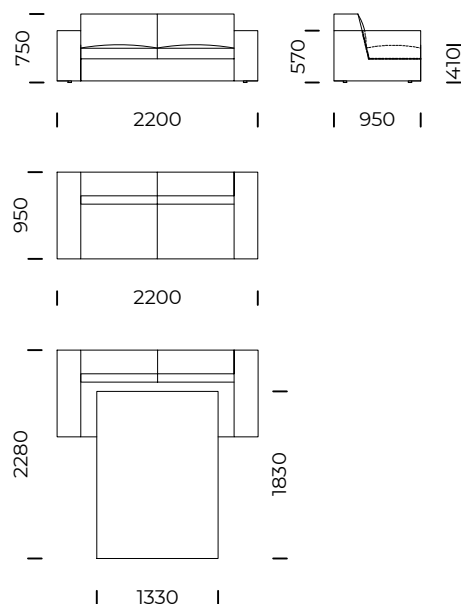

Sofa rozkładana A4 / *Sofa bed A4*

Poduszka / *Cushion*

Wymiary techniczne [mm] / <i>Technical informations [mm]</i>					
1.	Wysokość całkowita z poduszką / <i>Total height with cushions</i>	750	6.	Głębokość całkowita / <i>Total depth</i>	950
2.	Wysokość oparcia / <i>Backrest height</i>	750	7.	Głębokość siedziska / <i>Seat depth</i>	740
3.	Wysokość siedziska / <i>Seat height</i>	410	8.	Głębokość siedziska z poduszką / <i>Seat depth with cushions</i>	600
4.	Wysokość podłokietnika / <i>Armrest height</i>	570	9.	Powierzchnia spania / <i>Sleeping area</i>	1830x1130 1830x1330
5.	Szerokość podłokietnika / <i>Armrest width</i>	260	10.	Wysokość nóżek / <i>Legs height</i>	20