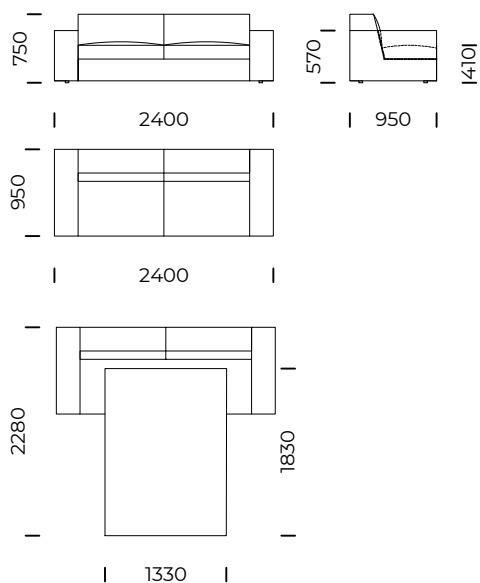

Sofa rozkładana A4 / *Sofa bed A4*

Poduszka / *Cushion*

Wymiary techniczne [mm] / <i>Technical informations [mm]</i>					
1.	Wysokość całkowita z poduszką / <i>Total height with cushions</i>	750	6.	Głębokość całkowita / <i>Total depth</i>	950
2.	Wysokość oparcia / <i>Backrest height</i>	750	7.	Głębokość siedziska / <i>Seat depth</i>	740
3.	Wysokość siedziska / <i>Seat height</i>	410	8.	Głębokość siedziska z poduszką / <i>Seat depth with cushions</i>	600
4.	Wysokość podłokietnika / <i>Armrest height</i>	570	9.	Powierzchnia spania / <i>Sleeping area</i>	1830x1130 1830x1330
5.	Szerokość podłokietnika / <i>Armrest width</i>	260	10.	Wysokość nóżek / <i>Legs height</i>	20