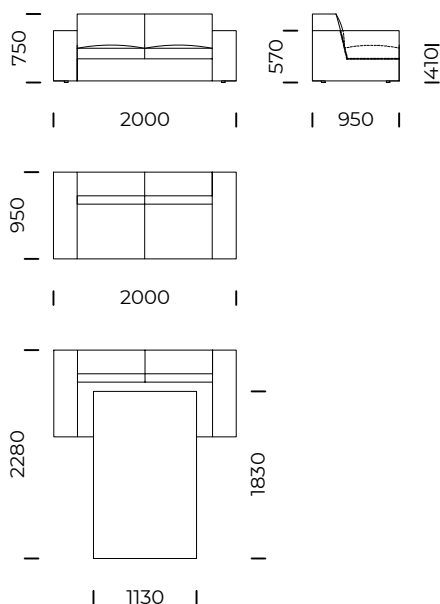

Sofa rozkładana A2 / *Sofa bed A2*