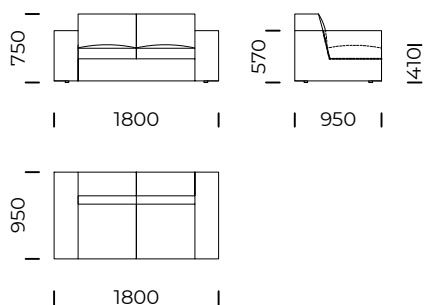

QUATRO

Sofa A1 / *Sofa A1*