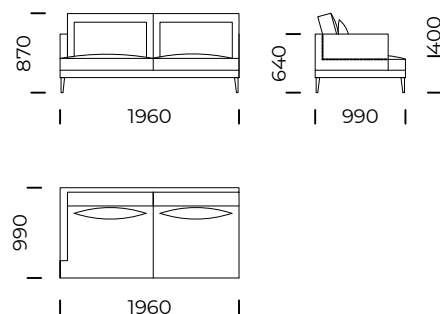

Sofa 1 / Sofa 1

Sofa 2 / Sofa 2

Sofa 3 / Sofa 3

Siedzisko 1 lewe / Left
1-Seater Seat

Siedzisko 2 lewe / Left
2-Seater Seat

Siedzisko 3 lewe / Left
3-Seater Seat

Wymiary techniczne [mm] / Technical informations [mm]

1.	Wysokość całkowita z poduszką / Total height with cushions	870	6.	Głębokość całkowita / Total depth	990
2.	Wysokość oparcia / Backrest height	640	7.	Głębokość siedziska / Seat depth	840
3.	Wysokość siedziska / Seat height	400	8.	Głębokość siedziska z poduszką / Seat depth with cushions	700
4.	Wysokość podłokietnika / Armrest height	640	9.	Powierzchnia spania / Sleeping area
5.	Szerokość podłokietnika / Armrest width	80	10.	Wysokość nóg / Legs height	165