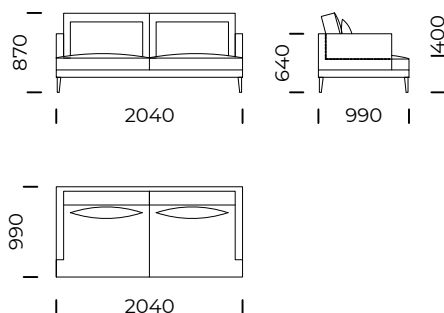

Sofa 1 / Sofa 1

Sofa 2 / Sofa 2

Sofa 3 / Sofa 3

Siedzisko 1 lewe / Left
1-Seater Seat

Siedzisko 2 lewe / Left
2-Seater Seat

Siedzisko 3 lewe / Left
3-Seater Seat

Wymiary techniczne [mm] / Technical informations [mm]

1.	Wysokość całkowita z poduszką / Total height with cushions	870	6.	Głębokość całkowita / Total depth	990
2.	Wysokość oparcia / Backrest height	640	7.	Głębokość siedziska / Seat depth	840
3.	Wysokość siedziska / Seat height	400	8.	Głębokość siedziska z poduszką / Seat depth with cushions	700
4.	Wysokość podłokietnika / Armrest height	640	9.	Powierzchnia spania / Sleeping area
5.	Szerokość podłokietnika / Armrest width	80	10.	Wysokość nóg / Legs height	165

Wymiary techniczne [mm] / *Technical informations [mm]*

1.	Wysokość całkowita z poduszką / <i>Total height with cushions</i>	870	6.	Głębokość całkowita / <i>Total depth</i>	990
2.	Wysokość oparcia / <i>Backrest height</i>	640	7.	Głębokość siedziska / <i>Seat depth</i>	840
3.	Wysokość siedziska / <i>Seat height</i>	400	8.	Głębokość siedziska z poduszką / <i>Seat depth with cushions</i>	700
4.	Wysokość podłokietnika / <i>Armrest height</i>	640	9.	Powierzchnia spania / <i>Sleeping area</i>
5.	Szerokość podłokietnika / <i>Armrest width</i>	80	10.	Wysokość nóg / <i>Legs height</i>	165