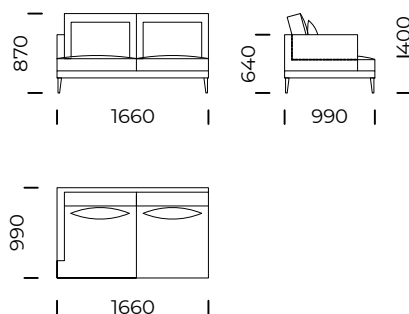

Sofa 1 / Sofa 1

Sofa 2 / Sofa 2

Sofa 3 / Sofa 3

Siedzisko 1 lewe / Left
1-Seater Seat

Siedzisko 2 lewe / Left
2-Seater Seat

Siedzisko 3 lewe / Left
3-Seater Seat

Wymiary techniczne [mm] / Technical informations [mm]

1.	Wysokość całkowita z poduszką / Total height with cushions	870	6.	Głębokość całkowita / Total depth	990
2.	Wysokość oparcia / Backrest height	640	7.	Głębokość siedziska / Seat depth	840
3.	Wysokość siedziska / Seat height	400	8.	Głębokość siedziska z poduszką / Seat depth with cushions	700
4.	Wysokość podłokietnika / Armrest height	640	9.	Powierzchnia spania / Sleeping area
5.	Szerokość podłokietnika / Armrest width	80	10.	Wysokość nóg / Legs height	165

Wymiary techniczne [mm] / *Technical informations [mm]*

1.	Wysokość całkowita z poduszką / <i>Total height with cushions</i>	870	6.	Głębokość całkowita / <i>Total depth</i>	990
2.	Wysokość oparcia / <i>Backrest height</i>	640	7.	Głębokość siedziska / <i>Seat depth</i>	840
3.	Wysokość siedziska / <i>Seat height</i>	400	8.	Głębokość siedziska z poduszką / <i>Seat depth with cushions</i>	700
4.	Wysokość podłokietnika / <i>Armrest height</i>	640	9.	Powierzchnia spania / <i>Sleeping area</i>
5.	Szerokość podłokietnika / <i>Armrest width</i>	80	10.	Wysokość nóg / <i>Legs height</i>	165