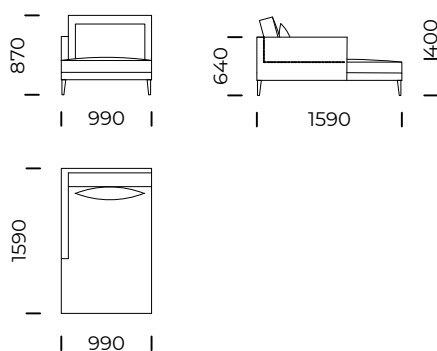

1.	Wysokość całkowita z poduszką / Total height with cushions	870	6.	Głębokość całkowita / Total depth	990
2.	Wysokość oparcia / Backrest height	640	7.	Głębokość siedziska / Seat depth	840
3.	Wysokość siedziska / Seat height	400	8.	Głębokość siedziska z poduszką / Seat depth with cushions	700
4.	Wysokość podłokietnika / Armrest height	640	9.	Powierzchnia spania / Sleeping area
5.	Szerokość podłokietnika / Armrest width	80	10.	Wysokość nóg / Legs height	165

PARADISE

Siedzisko centralne 1 / *Central seat 1*

Siedzisko centralne 2 / *Central seat 2*

Siedzisko narożne / *Corner seat*

Szezlony 1 lewy / *Left chaise longue 1*

Szezlony 2 lewy / *Left chaise longue 2*

Wymiary techniczne [mm] / *Technical informations [mm]*

1.	Wysokość całkowita z poduszką / <i>Total height with cushions</i>	870	6.	Głębokość całkowita / <i>Total depth</i>	990
2.	Wysokość oparcia / <i>Backrest height</i>	640	7.	Głębokość siedziska / <i>Seat depth</i>	840
3.	Wysokość siedziska / <i>Seat height</i>	400	8.	Głębokość siedziska z poduszką / <i>Seat depth with cushions</i>	700
4.	Wysokość podłokietnika / <i>Armrest height</i>	640	9.	Powierzchnia spania / <i>Sleeping area</i>
5.	Szerokość podłokietnika / <i>Armrest width</i>	80	10.	Wysokość nóg / <i>Legs height</i>	165