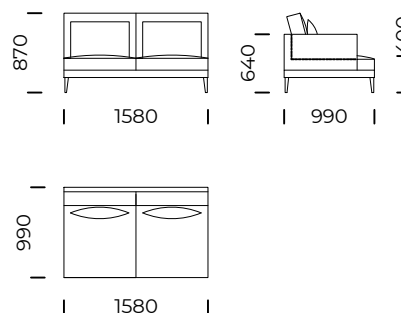

Siedzisko narożne / *Corner seat*