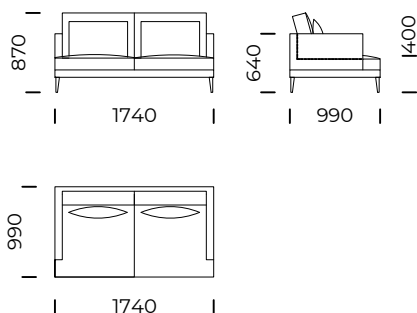

Sofa 1 / Sofa 1

Sofa 2 / Sofa 2

Sofa 3 / Sofa 3

Siedzisko 1 lewe / Left
1-Seater Seat

Siedzisko 2 lewe / Left
2-Seater Seat

Siedzisko 3 lewe / Left
3-Seater Seat

Wymiary techniczne [mm] / Technical informations [mm]

1.	Wysokość całkowita z poduszką / Total height with cushions	870	6.	Głębokość całkowita / Total depth	990
2.	Wysokość oparcia / Backrest height	640	7.	Głębokość siedziska / Seat depth	840
3.	Wysokość siedziska / Seat height	400	8.	Głębokość siedziska z poduszką / Seat depth with cushions	700
4.	Wysokość podłokietnika / Armrest height	640	9.	Powierzchnia spania / Sleeping area
5.	Szerokość podłokietnika / Armrest width	80	10.	Wysokość nóg / Legs height	165

Wymiary techniczne [mm] / *Technical informations [mm]*

1.	Wysokość całkowita z poduszką / <i>Total height with cushions</i>	870	6.	Głębokość całkowita / <i>Total depth</i>	990
2.	Wysokość oparcia / <i>Backrest height</i>	640	7.	Głębokość siedziska / <i>Seat depth</i>	840
3.	Wysokość siedziska / <i>Seat height</i>	400	8.	Głębokość siedziska z poduszką / <i>Seat depth with cushions</i>	700
4.	Wysokość podłokietnika / <i>Armrest height</i>	640	9.	Powierzchnia spania / <i>Sleeping area</i>
5.	Szerokość podłokietnika / <i>Armrest width</i>	80	10.	Wysokość nóg / <i>Legs height</i>	165