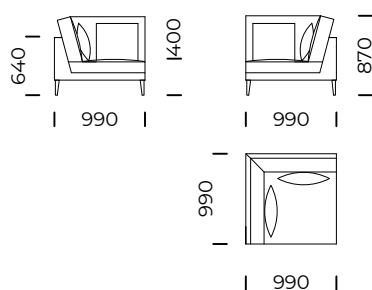

1.	Wysokość całkowita z poduszką / Total height with cushions	870	6.	Głębokość całkowita / Total depth	990
2.	Wysokość oparcia / Backrest height	640	7.	Głębokość siedziska / Seat depth	840
3.	Wysokość siedziska / Seat height	400	8.	Głębokość siedziska z poduszką / Seat depth with cushions	700
4.	Wysokość podłokietnika / Armrest height	640	9.	Powierzchnia spania / Sleeping area
5.	Szerokość podłokietnika / Armrest width	80	10.	Wysokość nóg / Legs height	165

PARADISE

Siedzisko centralne 1 / *Central seat 1*

Siedzisko centralne 2 / *Central seat 2*

Siedzisko narożne / *Corner seat*

Szezlony 1 lewy / *Left chaise longue 1*

Szezlony 2 lewy / *Left chaise longue 2*

Wymiary techniczne [mm] / *Technical informations [mm]*

1.	Wysokość całkowita z poduszką / <i>Total height with cushions</i>	870	6.	Głębokość całkowita / <i>Total depth</i>	990
2.	Wysokość oparcia / <i>Backrest height</i>	640	7.	Głębokość siedziska / <i>Seat depth</i>	840
3.	Wysokość siedziska / <i>Seat height</i>	400	8.	Głębokość siedziska z poduszką / <i>Seat depth with cushions</i>	700
4.	Wysokość podłokietnika / <i>Armrest height</i>	640	9.	Powierzchnia spania / <i>Sleeping area</i>
5.	Szerokość podłokietnika / <i>Armrest width</i>	80	10.	Wysokość nóg / <i>Legs height</i>	165