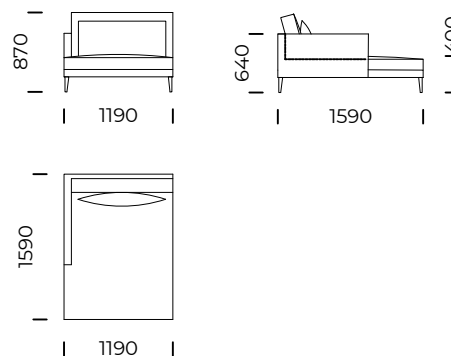

1.	Wysokość całkowita z poduszką / Total height with cushions	870	6.	Głębokość całkowita / Total depth	990
2.	Wysokość oparcia / Backrest height	640	7.	Głębokość siedziska / Seat depth	840
3.	Wysokość siedziska / Seat height	400	8.	Głębokość siedziska z poduszką / Seat depth with cushions	700
4.	Wysokość podłokietnika / Armrest height	640	9.	Powierzchnia spania / Sleeping area
5.	Szerokość podłokietnika / Armrest width	80	10.	Wysokość nóg / Legs height	165

PARADISE

Siedzisko centralne 1 / *Central seat 1*

Siedzisko centralne 2 / *Central seat 2*

Siedzisko narożne / *Corner seat*

Szezlony 1 lewy / *Left chaise longue 1*

Szezlony 2 lewy / *Left chaise longue 2*

Wymiary techniczne [mm] / *Technical informations [mm]*

1.	Wysokość całkowita z poduszką / <i>Total height with cushions</i>	870	6.	Głębokość całkowita / <i>Total depth</i>	990
2.	Wysokość oparcia / <i>Backrest height</i>	640	7.	Głębokość siedziska / <i>Seat depth</i>	840
3.	Wysokość siedziska / <i>Seat height</i>	400	8.	Głębokość siedziska z poduszką / <i>Seat depth with cushions</i>	700
4.	Wysokość podłokietnika / <i>Armrest height</i>	640	9.	Powierzchnia spania / <i>Sleeping area</i>
5.	Szerokość podłokietnika / <i>Armrest width</i>	80	10.	Wysokość nóg / <i>Legs height</i>	165