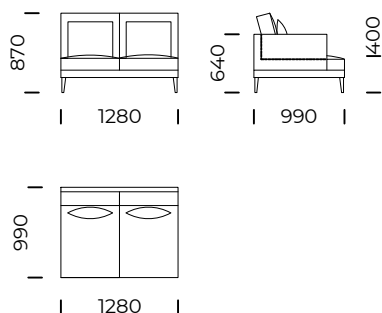

Siedzisko narożne / *Corner seat*

PARADISE

Siedzisko centralne 1 / *Central seat 1*

Siedzisko centralne 2 / *Central seat 2*