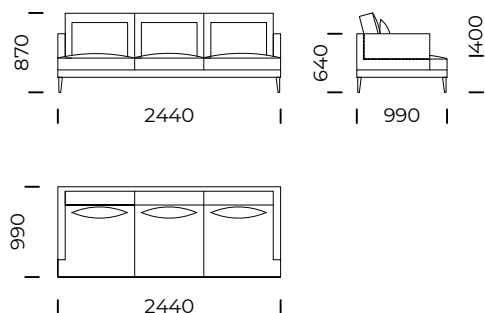

Sofa 1 / Sofa 1

Sofa 2 / Sofa 2

Sofa 3 / Sofa 3

Siedzisko 1 lewe / Left
1-Seater Seat

Siedzisko 2 lewe / Left
2-Seater Seat

Siedzisko 3 lewe / Left
3-Seater Seat

Wymiary techniczne [mm] / Technical informations [mm]

Wymiary techniczne [mm] / *Technical informations [mm]*

1.	Wysokość całkowita z poduszką / <i>Total height with cushions</i>	870	6.	Głębokość całkowita / <i>Total depth</i>	990
2.	Wysokość oparcia / <i>Backrest height</i>	640	7.	Głębokość siedziska / <i>Seat depth</i>	840
3.	Wysokość siedziska / <i>Seat height</i>	400	8.	Głębokość siedziska z poduszką / <i>Seat depth with cushions</i>	700
4.	Wysokość podłokietnika / <i>Armrest height</i>	640	9.	Powierzchnia spania / <i>Sleeping area</i>
5.	Szerokość podłokietnika / <i>Armrest width</i>	80	10.	Wysokość nóg / <i>Legs height</i>	165