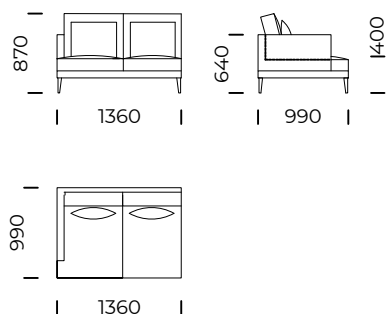

Sofa 1 / Sofa 1

Sofa 2 / Sofa 2

Sofa 3 / Sofa 3

Siedzisko 1 lewe / Left
1-Seater Seat

Siedzisko 2 lewe / Left
2-Seater Seat

Siedzisko 3 lewe / Left
3-Seater Seat

Wymiary techniczne [mm] / Technical informations [mm]

1.	Wysokość całkowita z poduszką / Total height with cushions	870	6.	Głębokość całkowita / Total depth	990
2.	Wysokość oparcia / Backrest height	640	7.	Głębokość siedziska / Seat depth	840
3.	Wysokość siedziska / Seat height	400	8.	Głębokość siedziska z poduszką / Seat depth with cushions	700
4.	Wysokość podłokietnika / Armrest height	640	9.	Powierzchnia spania / Sleeping area
5.	Szerokość podłokietnika / Armrest width	80	10.	Wysokość nóg / Legs height	165

Wymiary techniczne [mm] / *Technical informations [mm]*

1.	Wysokość całkowita z poduszką / <i>Total height with cushions</i>	870	6.	Głębokość całkowita / <i>Total depth</i>	990
2.	Wysokość oparcia / <i>Backrest height</i>	640	7.	Głębokość siedziska / <i>Seat depth</i>	840
3.	Wysokość siedziska / <i>Seat height</i>	400	8.	Głębokość siedziska z poduszką / <i>Seat depth with cushions</i>	700
4.	Wysokość podłokietnika / <i>Armrest height</i>	640	9.	Powierzchnia spania / <i>Sleeping area</i>
5.	Szerokość podłokietnika / <i>Armrest width</i>	80	10.	Wysokość nóg / <i>Legs height</i>	165