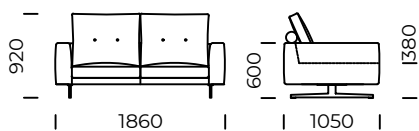

Sofa 2 / Sofa 2

Sofa 3 / Sofa 3

Siedzisko 1 lewe / Left
1-Seater Seat

Siedzisko 2 lewe / Left
2-Seater Seat

Siedzisko 3 lewe / Left
3-Seater Seat

Wymiary techniczne [mm] / Technical informations [mm]

1.	Wysokość całkowita z poduszką / Total height with cushions	920	6.	Głębokość całkowita / Total depth	1050
2.	Wysokość oparcia / Backrest height	600	7.	Głębokość siedziska / Seat depth	840
3.	Wysokość siedziska / Seat height	380	8.	Głębokość siedziska z poduszką / Seat depth with cushions	670
4.	Wysokość podłokietnika / Armrest height	600	9.	Powierzchnia spania / Sleeping area
5.	Szerokość podłokietnika / Armrest width	180	10.	Wysokość nóg / Legs height	150