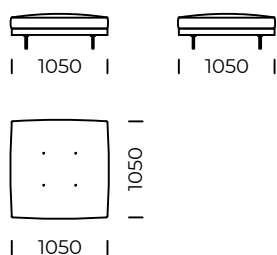

Sofa 2 / Sofa 2

Sofa 3 / Sofa 3

Siedzisko 1 lewe / Left
1-Seater Seat

Siedzisko 2 lewe / Left
2-Seater Seat

Siedzisko 3 lewe / Left
3-Seater Seat

Wymiary techniczne [mm] / Technical informations [mm]

1.	Wysokość całkowita z poduszką / Total height with cushions	920	6.	Głębokość całkowita / Total depth	1050
2.	Wysokość oparcia / Backrest height	600	7.	Głębokość siedziska / Seat depth	840
3.	Wysokość siedziska / Seat height	380	8.	Głębokość siedziska z poduszką / Seat depth with cushions	670
4.	Wysokość podłokietnika / Armrest height	600	9.	Powierzchnia spania / Sleeping area
5.	Szerokość podłokietnika / Armrest width	180	10.	Wysokość nóg / Legs height	150

MOST

Szezelong 1 lewy /
Left chaise longue 1

Siedzisko narożne /
Corner seat

Pufa / *Pouf*

Poduszka / *Cushion*

Poduszka szeroka / *Cushion wide*

Poduszka wąska / *Cushion narrow*

Wymiary techniczne [mm] / *Technical informations [mm]*

1.	Wysokość całkowita z poduszką / <i>Total height with cushions</i>	920	6.	Głębokość całkowita / <i>Total depth</i>	1050
2.	Wysokość oparcia / <i>Backrest height</i>	600	7.	Głębokość siedziska / <i>Seat depth</i>	840
3.	Wysokość siedziska / <i>Seat height</i>	380	8.	Głębokość siedziska z poduszką / <i>Seat depth with cushions</i>	670
4.	Wysokość podłokietnika / <i>Armrest height</i>	600	9.	Powierzchnia spania / <i>Sleeping area</i>
5.	Szerokość podłokietnika / <i>Armrest width</i>	180	10.	Wysokość nóg / <i>Legs height</i>	150