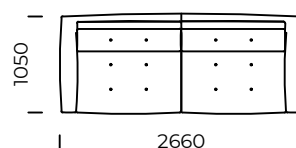

Sofa 2 / Sofa 2

Sofa 3 / Sofa 3

Siedzisko 1 lewe / Left
1-Seater Seat

Siedzisko 2 lewe / Left
2-Seater Seat

Siedzisko 3 lewe / Left
3-Seater Seat

Wymiary techniczne [mm] / Technical informations [mm]

1.	Wysokość całkowita z poduszką / Total height with cushions	920	6.	Głębokość całkowita / Total depth	1050
2.	Wysokość oparcia / Backrest height	600	7.	Głębokość siedziska / Seat depth	840
3.	Wysokość siedziska / Seat height	380	8.	Głębokość siedziska z poduszką / Seat depth with cushions	670
4.	Wysokość podłokietnika / Armrest height	600	9.	Powierzchnia spania / Sleeping area
5.	Szerokość podłokietnika / Armrest width	180	10.	Wysokość nóg / Legs height	150