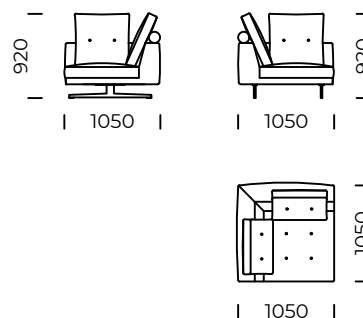

Sofa 2 / Sofa 2

Sofa 3 / Sofa 3

Siedzisko 1 lewe / Left
1-Seater Seat

Siedzisko 2 lewe / Left
2-Seater Seat

Siedzisko 3 lewe / Left
3-Seater Seat

Wymiary techniczne [mm] / Technical informations [mm]

1.	Wysokość całkowita z poduszką / Total height with cushions	920	6.	Głębokość całkowita / Total depth	1050
2.	Wysokość oparcia / Backrest height	600	7.	Głębokość siedziska / Seat depth	840
3.	Wysokość siedziska / Seat height	380	8.	Głębokość siedziska z poduszką / Seat depth with cushions	670
4.	Wysokość podłokietnika / Armrest height	600	9.	Powierzchnia spania / Sleeping area
5.	Szerokość podłokietnika / Armrest width	180	10.	Wysokość nóg / Legs height	150

MOST

Szezelong 1 lewy /
Left chaise longue 1

Siedzisko narożne /
Corner seat

Pufa / *Pouf*

Poduszka / *Cushion*

Poduszka szeroka / *Cushion wide*

Poduszka wąska / *Cushion narrow*

Wymiary techniczne [mm] / *Technical informations [mm]*

1.	Wysokość całkowita z poduszką / <i>Total height with cushions</i>	920	6.	Głębokość całkowita / <i>Total depth</i>	1050
2.	Wysokość oparcia / <i>Backrest height</i>	600	7.	Głębokość siedziska / <i>Seat depth</i>	840
3.	Wysokość siedziska / <i>Seat height</i>	380	8.	Głębokość siedziska z poduszką / <i>Seat depth with cushions</i>	670
4.	Wysokość podłokietnika / <i>Armrest height</i>	600	9.	Powierzchnia spania / <i>Sleeping area</i>
5.	Szerokość podłokietnika / <i>Armrest width</i>	180	10.	Wysokość nóg / <i>Legs height</i>	150