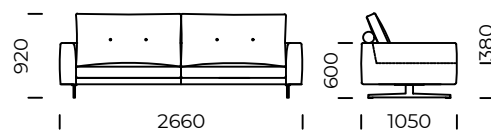

Sofa 2 / Sofa 2

Sofa 3 / Sofa 3

Siedzisko 1 lewe / Left
1-Seater Seat

Siedzisko 2 lewe / Left
2-Seater Seat

Siedzisko 3 lewe / Left
3-Seater Seat

Wymiary techniczne [mm] / Technical informations [mm]

1.	Wysokość całkowita z poduszką / Total height with cushions	920	6.	Głębokość całkowita / Total depth	1050
2.	Wysokość oparcia / Backrest height	600	7.	Głębokość siedziska / Seat depth	840
3.	Wysokość siedziska / Seat height	380	8.	Głębokość siedziska z poduszką / Seat depth with cushions	670
4.	Wysokość podłokietnika / Armrest height	600	9.	Powierzchnia spania / Sleeping area
5.	Szerokość podłokietnika / Armrest width	180	10.	Wysokość nóg / Legs height	150