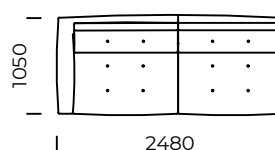

Sofa 2 / Sofa 2

Sofa 3 / Sofa 3

Siedzisko 1 lewe / Left
1-Seater Seat

Siedzisko 2 lewe / Left
2-Seater Seat

Siedzisko 3 lewe / Left
3-Seater Seat

Wymiary techniczne [mm] / Technical informations [mm]

1.	Wysokość całkowita z poduszką / Total height with cushions	920	6.	Głębokość całkowita / Total depth	1050
2.	Wysokość oparcia / Backrest height	600	7.	Głębokość siedziska / Seat depth	840
3.	Wysokość siedziska / Seat height	380	8.	Głębokość siedziska z poduszką / Seat depth with cushions	670
4.	Wysokość podłokietnika / Armrest height	600	9.	Powierzchnia spania / Sleeping area
5.	Szerokość podłokietnika / Armrest width	180	10.	Wysokość nóg / Legs height	150

MOST

Szezelong 1 lewy /
Left chaise longue 1

Siedzisko narożne /
Corner seat

Pufa / *Pouf*

Poduszka / *Cushion*

Poduszka szeroka / *Cushion wide*

Poduszka wąska / *Cushion narrow*

Wymiary techniczne [mm] / *Technical informations [mm]*