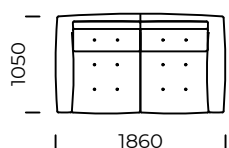

Sofa 2 / Sofa 2

Sofa 3 / Sofa 3

Siedzisko 1 lewe / Left
1-Seater Seat

Siedzisko 2 lewe / Left
2-Seater Seat

Siedzisko 3 lewe / Left
3-Seater Seat

Wymiary techniczne [mm] / Technical informations [mm]

1.	Wysokość całkowita z poduszką / Total height with cushions	920	6.	Głębokość całkowita / Total depth	1050
2.	Wysokość oparcia / Backrest height	600	7.	Głębokość siedziska / Seat depth	840
3.	Wysokość siedziska / Seat height	380	8.	Głębokość siedziska z poduszką / Seat depth with cushions	670
4.	Wysokość podłokietnika / Armrest height	600	9.	Powierzchnia spania / Sleeping area
5.	Szerokość podłokietnika / Armrest width	180	10.	Wysokość nóg / Legs height	150