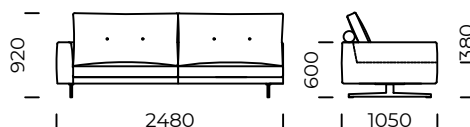

Sofa 2 / Sofa 2

Sofa 3 / Sofa 3

Siedzisko 1 lewe / Left
1-Seater Seat

Siedzisko 2 lewe / Left
2-Seater Seat

Siedzisko 3 lewe / Left
3-Seater Seat

Wymiary techniczne [mm] / Technical informations [mm]

1.	Wysokość całkowita z poduszką / Total height with cushions	920	6.	Głębokość całkowita / Total depth	1050
2.	Wysokość oparcia / Backrest height	600	7.	Głębokość siedziska / Seat depth	840
3.	Wysokość siedziska / Seat height	380	8.	Głębokość siedziska z poduszką / Seat depth with cushions	670
4.	Wysokość podłokietnika / Armrest height	600	9.	Powierzchnia spania / Sleeping area
5.	Szerokość podłokietnika / Armrest width	180	10.	Wysokość nóg / Legs height	150

MOST

Szezelong 1 lewy /
Left chaise longue 1

Siedzisko narożne /
Corner seat

Pufa / *Pouf*

Poduszka / *Cushion*

Poduszka szeroka / *Cushion wide*

Poduszka wąska / *Cushion narrow*

Wymiary techniczne [mm] / *Technical informations [mm]*