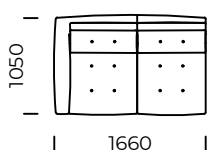

Sofa 2 / Sofa 2

Sofa 3 / Sofa 3

Siedzisko 1 lewe / Left
1-Seater Seat

Siedzisko 2 lewe / Left
2-Seater Seat

Siedzisko 3 lewe / Left
3-Seater Seat

Wymiary techniczne [mm] / Technical informations [mm]

1.	Wysokość całkowita z poduszką / Total height with cushions	920	6.	Głębokość całkowita / Total depth	1050
2.	Wysokość oparcia / Backrest height	600	7.	Głębokość siedziska / Seat depth	840
3.	Wysokość siedziska / Seat height	380	8.	Głębokość siedziska z poduszką / Seat depth with cushions	670
4.	Wysokość podłokietnika / Armrest height	600	9.	Powierzchnia spania / Sleeping area
5.	Szerokość podłokietnika / Armrest width	180	10.	Wysokość nóg / Legs height	150

MOST

Szezelong 1 lewy /
Left chaise longue 1

Siedzisko narożne /
Corner seat

Pufa / *Pouf*

Poduszka / *Cushion*

Poduszka szeroka / *Cushion wide*

Poduszka wąska / *Cushion narrow*

Wymiary techniczne [mm] / *Technical informations [mm]*