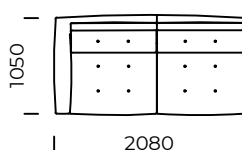

Sofa 2 / Sofa 2

Sofa 3 / Sofa 3

Siedzisko 1 lewe / Left
1-Seater Seat

Siedzisko 2 lewe / Left
2-Seater Seat

Siedzisko 3 lewe / Left
3-Seater Seat

Wymiary techniczne [mm] / Technical informations [mm]

1.	Wysokość całkowita z poduszką / Total height with cushions	920	6.	Głębokość całkowita / Total depth	1050
2.	Wysokość oparcia / Backrest height	600	7.	Głębokość siedziska / Seat depth	840
3.	Wysokość siedziska / Seat height	380	8.	Głębokość siedziska z poduszką / Seat depth with cushions	670
4.	Wysokość podłokietnika / Armrest height	600	9.	Powierzchnia spania / Sleeping area
5.	Szerokość podłokietnika / Armrest width	180	10.	Wysokość nóg / Legs height	150

MOST

Szezelong 1 lewy /
Left chaise longue 1

Siedzisko narożne /
Corner seat

Pufa / *Pouf*

Poduszka / *Cushion*

Poduszka szeroka / *Cushion wide*

Poduszka wąska / *Cushion narrow*

Wymiary techniczne [mm] / *Technical informations [mm]*