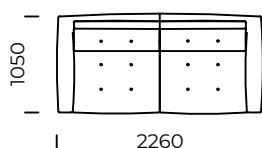

Sofa 2 / Sofa 2

Sofa 3 / Sofa 3

Siedzisko 1 lewe / Left
1-Seater Seat

Siedzisko 2 lewe / Left
2-Seater Seat

Siedzisko 3 lewe / Left
3-Seater Seat

Wymiary techniczne [mm] / Technical informations [mm]

1.	Wysokość całkowita z poduszką / Total height with cushions	920	6.	Głębokość całkowita / Total depth	1050
2.	Wysokość oparcia / Backrest height	600	7.	Głębokość siedziska / Seat depth	840
3.	Wysokość siedziska / Seat height	380	8.	Głębokość siedziska z poduszką / Seat depth with cushions	670
4.	Wysokość podłokietnika / Armrest height	600	9.	Powierzchnia spania / Sleeping area
5.	Szerokość podłokietnika / Armrest width	180	10.	Wysokość nóg / Legs height	150