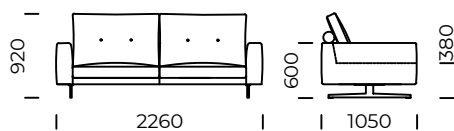

Sofa 2 / Sofa 2

Sofa 3 / Sofa 3

Siedzisko 1 lewe / Left
1-Seater Seat

Siedzisko 2 lewe / Left
2-Seater Seat

Siedzisko 3 lewe / Left
3-Seater Seat

Wymiary techniczne [mm] / Technical informations [mm]

1.	Wysokość całkowita z poduszką / Total height with cushions	920	6.	Głębokość całkowita / Total depth	1050
2.	Wysokość oparcia / Backrest height	600	7.	Głębokość siedziska / Seat depth	840
3.	Wysokość siedziska / Seat height	380	8.	Głębokość siedziska z poduszką / Seat depth with cushions	670
4.	Wysokość podłokietnika / Armrest height	600	9.	Powierzchnia spania / Sleeping area
5.	Szerokość podłokietnika / Armrest width	180	10.	Wysokość nóg / Legs height	150