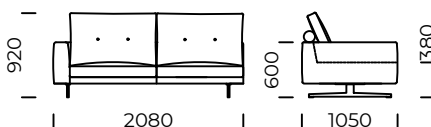

Sofa 2 / Sofa 2

Sofa 3 / Sofa 3

Siedzisko 1 lewe / Left
1-Seater Seat

Siedzisko 2 lewe / Left
2-Seater Seat

Siedzisko 3 lewe / Left
3-Seater Seat

Wymiary techniczne [mm] / Technical informations [mm]

1.	Wysokość całkowita z poduszką / Total height with cushions	920	6.	Głębokość całkowita / Total depth	1050
2.	Wysokość oparcia / Backrest height	600	7.	Głębokość siedziska / Seat depth	840
3.	Wysokość siedziska / Seat height	380	8.	Głębokość siedziska z poduszką / Seat depth with cushions	670
4.	Wysokość podłokietnika / Armrest height	600	9.	Powierzchnia spania / Sleeping area
5.	Szerokość podłokietnika / Armrest width	180	10.	Wysokość nóg / Legs height	150

MOST

Szezelong 1 lewy /
Left chaise longue 1

Siedzisko narożne /
Corner seat

Pufa / *Pouf*

Poduszka / *Cushion*

Poduszka szeroka / *Cushion wide*

Poduszka wąska / *Cushion narrow*

Wymiary techniczne [mm] / *Technical informations [mm]*