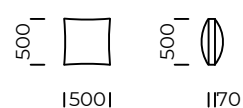

MOST

Szezelong 1 lewy /
Left chaise longue 1

Siedzisko narożne /
Corner seat

Pufa / *Pouf*

Poduszka / *Cushion*

Poduszka szeroka / *Cushion wide*

Poduszka wąska / *Cushion narrow*

Wymiary techniczne [mm] / *Technical informations [mm]*