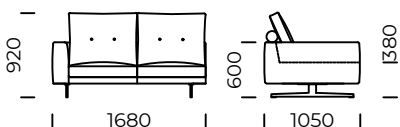

Sofa 2 / Sofa 2

Sofa 3 / Sofa 3

Siedzisko 1 lewe / Left
1-Seater Seat

Siedzisko 2 lewe / Left
2-Seater Seat

Siedzisko 3 lewe / Left
3-Seater Seat

Wymiary techniczne [mm] / Technical informations [mm]

1.	Wysokość całkowita z poduszką / Total height with cushions	920	6.	Głębokość całkowita / Total depth	1050
2.	Wysokość oparcia / Backrest height	600	7.	Głębokość siedziska / Seat depth	840
3.	Wysokość siedziska / Seat height	380	8.	Głębokość siedziska z poduszką / Seat depth with cushions	670
4.	Wysokość podłokietnika / Armrest height	600	9.	Powierzchnia spania / Sleeping area
5.	Szerokość podłokietnika / Armrest width	180	10.	Wysokość nóg / Legs height	150