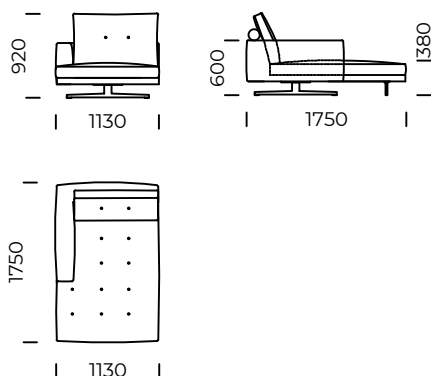

Sofa 2 / Sofa 2

Sofa 3 / Sofa 3

Siedzisko 1 lewe / Left
1-Seater Seat

Siedzisko 2 lewe / Left
2-Seater Seat

Siedzisko 3 lewe / Left
3-Seater Seat

Wymiary techniczne [mm] / Technical informations [mm]

1.	Wysokość całkowita z poduszką / Total height with cushions	920	6.	Głębokość całkowita / Total depth	1050
2.	Wysokość oparcia / Backrest height	600	7.	Głębokość siedziska / Seat depth	840
3.	Wysokość siedziska / Seat height	380	8.	Głębokość siedziska z poduszką / Seat depth with cushions	670
4.	Wysokość podłokietnika / Armrest height	600	9.	Powierzchnia spania / Sleeping area
5.	Szerokość podłokietnika / Armrest width	180	10.	Wysokość nóg / Legs height	150

MOST

Szezelong 1 lewy /
Left chaise longue 1

Siedzisko narożne /
Corner seat

Pufa / *Pouf*

Poduszka / *Cushion*

Poduszka szeroka / *Cushion wide*

Poduszka wąska / *Cushion narrow*

Wymiary techniczne [mm] / *Technical informations [mm]*

1.	Wysokość całkowita z poduszką / <i>Total height with cushions</i>	920	6.	Głębokość całkowita / <i>Total depth</i>	1050
2.	Wysokość oparcia / <i>Backrest height</i>	600	7.	Głębokość siedziska / <i>Seat depth</i>	840
3.	Wysokość siedziska / <i>Seat height</i>	380	8.	Głębokość siedziska z poduszką / <i>Seat depth with cushions</i>	670
4.	Wysokość podłokietnika / <i>Armrest height</i>	600	9.	Powierzchnia spania / <i>Sleeping area</i>
5.	Szerokość podłokietnika / <i>Armrest width</i>	180	10.	Wysokość nóg / <i>Legs height</i>	150