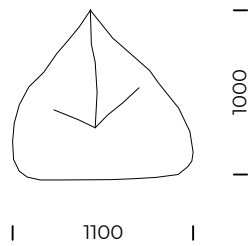

# MODO

Wymiary techniczne [mm] / <i>Technical informations [mm]</i>					
1.	Wysokość całkowita / <i>Total height</i>	1000	4.	Głębokość siedziska / <i>Seat depth</i>	.....
2.	Szerokość całkowita / <i>Total width</i>	1100	5.	Wysokość siedziska / <i>Seat height</i>	.....
3.	Głębokość całkowita / <i>Total depth</i>	900	6.	Wysokość nóg / <i>Legs height</i>	.....