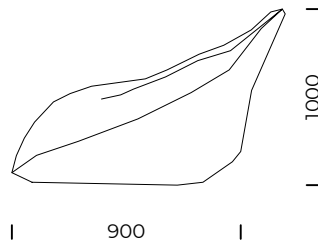

# MODO

Wymiary techniczne [mm] / <i>Technical informations [mm]</i>					
1.	Wysokość całkowita / <i>Total height</i>	1000	4.	Głębokość siedziska / <i>Seat depth</i>	.....
2.	Szerokość całkowita / <i>Total width</i>	1100	5.	Wysokość siedziska / <i>Seat height</i>	.....
3.	Głębokość całkowita / <i>Total depth</i>	900	6.	Wysokość nóg / <i>Legs height</i>	.....