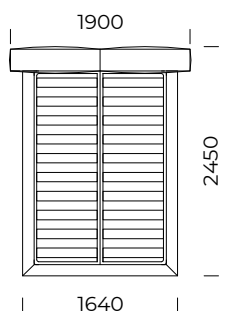

UMO 1.0

1400x2000

1600x2000

1800x2000

2000x2000

Rama łóżka występuje w 2 wersjach: do samodzielnego montażu oraz w całości / The bed frame is available in 2 versions: for self assembly or assembled

Wymiary techniczne (mm) / technical information (mm)					
1	Wysokość całkowita / Total height	810	7	Szerokość całkowita (1600x2000) / Total width (1600x2000)	2100
2	Głębokość całkowita / Total depth	2450	8	Szerokość całkowita (1800x2000) / Total width (1800x2000)	2400
3	Wysokość ramy / Frame height	350	9	Szerokość całkowita (2000x2000) / Total width (2000x2000)	2600
4	Wysokość nóg / Legs height	20	10	Stelaż pod materac / Mattress frame	tak/yes
5	Pojemnik na pościel / Bedding container	tak/yes	11	Materac / Mattress	nie/no
6	Szerokość całkowita (1400x2000) / Total width (1400x2000)	1900		Głębokość materaca w ramie / Depth mattress in frame	110

Wymiary techniczne (mm) / technical information (mm)					
1	Wysokość całkowita / Total height	1000	7	Szerokość całkowita (1600x2000) / Total width (1600x2000)	2100
2	Głębokość całkowita / Total depth	2450	8	Szerokość całkowita (1800x2000) / Total width (1800x2000)	2400
3	Wysokość ramy / Frame height	350	9	Szerokość całkowita (2000x2000) / Total width (2000x2000)	2600
4	Wysokość nóżek / Legs height	20	10	Stelaż pod materac / Mattress frame	tak/yes
5	Pojemnik na pościel / Bedding container	tak/yes	11	Materac / Mattress	nie/no
6	Szerokość całkowita (1400x2000) / Total width (1400x2000)	1900		Głębokość materaca w ramie / Depth mattress in frame	110