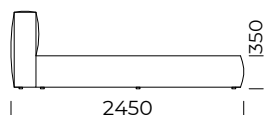

UMO 1.0

1400x2000

1600x2000

1800x2000

2000x2000

Rama łóżka występuje w 2 wersjach: do samodzielnego montażu oraz w całości / The bed frame is available in 2 versions: for self assembly or assembled

Wymiary techniczne (mm) / technical information (mm)					
1	Wysokość całkowita / Total height	810	7	Szerokość całkowita (1600x2000) / Total width (1600x2000)	2100
2	Głębokość całkowita / Total depth	2450	8	Szerokość całkowita (1800x2000) / Total width (1800x2000)	2400
3	Wysokość ramy / Frame height	350	9	Szerokość całkowita (2000x2000) / Total width (2000x2000)	2600
4	Wysokość nóg / Legs height	20	10	Stelaż pod materac / Mattress frame	tak/yes
5	Pojemnik na pościel / Bedding container	tak/yes	11	Materac / Mattress	nie/no
6	Szerokość całkowita (1400x2000) / Total width (1400x2000)	1900		Głębokość materaca w ramie / Depth mattress in frame	110

Wymiary techniczne (mm) / technical information (mm)					
1	Wysokość całkowita / Total height	1000	7	Szerokość całkowita (1600x2000) / Total width (1600x2000)	2100
2	Głębokość całkowita / Total depth	2450	8	Szerokość całkowita (1800x2000) / Total width (1800x2000)	2400
3	Wysokość ramy / Frame height	350	9	Szerokość całkowita (2000x2000) / Total width (2000x2000)	2600
4	Wysokość nóżek / Legs height	20	10	Stelaż pod materac / Mattress frame	tak/yes
5	Pojemnik na pościel / Bedding container	tak/yes	11	Materac / Mattress	nie/no
6	Szerokość całkowita (1400x2000) / Total width (1400x2000)	1900		Głębokość materaca w ramie / Depth mattress in frame	110