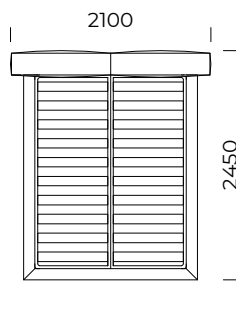

UMO 1.0

1400x2000

1600x2000

1800x2000

2000x2000

Rama łóżka występuje w 2 wersjach: do samodzielnego montażu oraz w całości / The bed frame is available in 2 versions: for self assembly or assembled

Wymiary techniczne (mm) / technical information (mm)					
1	Wysokość całkowita / Total height	810	7	Szerokość całkowita (1600x2000) / Total width (1600x2000)	2100
2	Głębokość całkowita / Total depth	2450	8	Szerokość całkowita (1800x2000) / Total width (1800x2000)	2400
3	Wysokość ramy / Frame height	350	9	Szerokość całkowita (2000x2000) / Total width (2000x2000)	2600
4	Wysokość nóg / Legs height	20	10	Stelaż pod materac / Mattress frame	tak/yes
5	Pojemnik na pościel / Bedding container	tak/yes	11	Materac / Mattress	nie/no
6	Szerokość całkowita (1400x2000) / Total width (1400x2000)	1900		Głębokość materaca w ramie / Depth mattress in frame	110

Wymiary techniczne (mm) / technical information (mm)					
1	Wysokość całkowita / Total height	1000	7	Szerokość całkowita (1600x2000) / Total width (1600x2000)	2100
2	Głębokość całkowita / Total depth	2450	8	Szerokość całkowita (1800x2000) / Total width (1800x2000)	2400
3	Wysokość ramy / Frame height	350	9	Szerokość całkowita (2000x2000) / Total width (2000x2000)	2600
4	Wysokość nóżek / Legs height	20	10	Stelaż pod materac / Mattress frame	tak/yes
5	Pojemnik na pościel / Bedding container	tak/yes	11	Materac / Mattress	nie/no
6	Szerokość całkowita (1400x2000) / Total width (1400x2000)	1900		Głębokość materaca w ramie / Depth mattress in frame	110