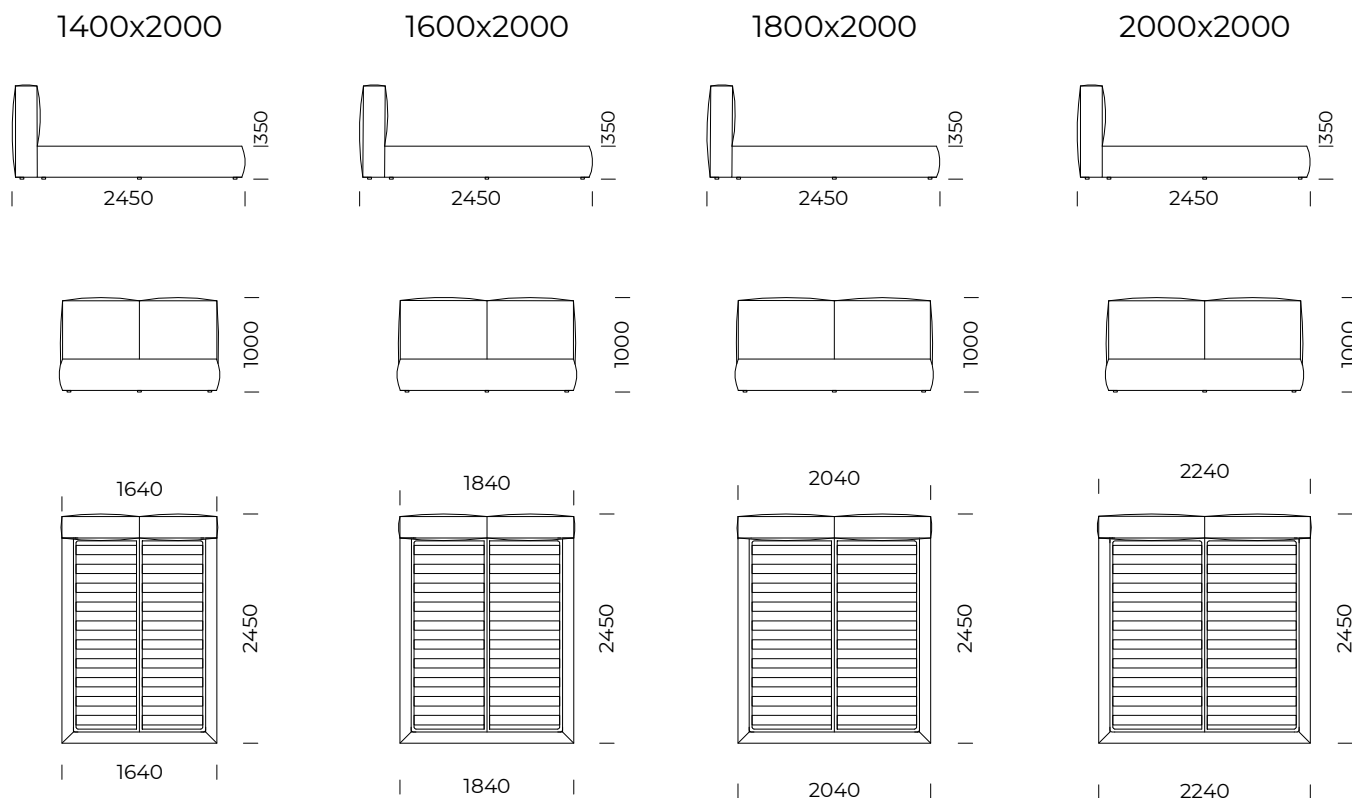

UMO 2.0 SLIM

z wysokim zagłówkiem na równo ze skrzynią / with a high headboard flush with the bed

Rama łóżka występuje w 2 wersjach: do samodzielnego montażu oraz w całości / The bed frame is available in 2 versions: for self assembly or assembled

Wymiary techniczne (mm) / technical information (mm)					
1	Wysokość całkowita / Total height	1000	7	Szerokość całkowita (1600x2000) / Total width (1600x2000)	1840
2	Głębokość całkowita / Total depth	2450	8	Szerokość całkowita (1800x2000) / Total width (1800x2000)	2040
3	Wysokość ramy / Frame height	350	9	Szerokość całkowita (2000x2000) / Total width (2000x2000)	2240
4	Wysokość nóg / Legs height	20	10	Stelaż pod materac / Mattress frame	tak/yes
5	Pojemnik na pościel / Bedding container	tak/yes	11	Materac / Mattress	nie/no
6	Szerokość całkowita (1400x2000) / Total width (1400x2000)	1640		Głębokość materaca w ramie / Depth mattress in frame	110