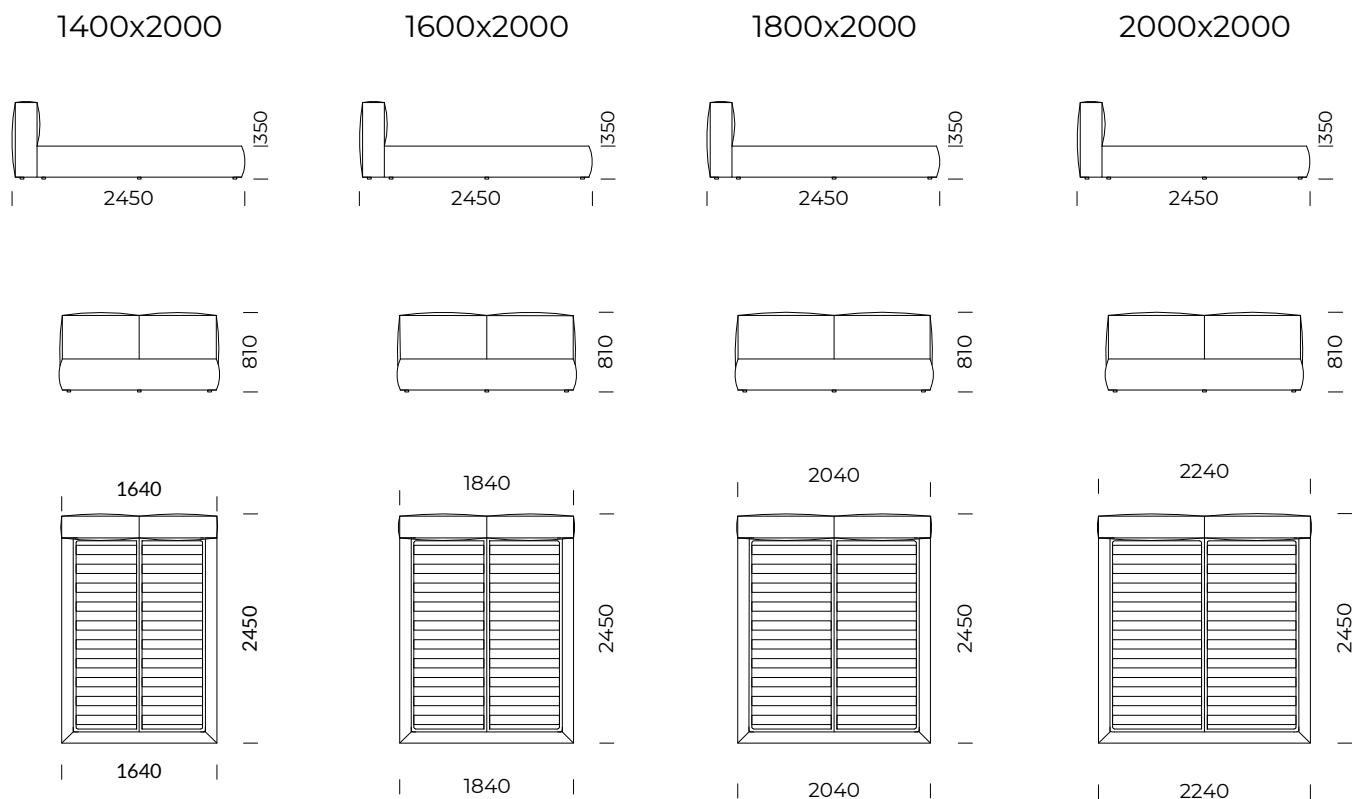

UMO 1.0 SLIM

węzłowie na równo ze skrzynią / *the headboard is flush with the bed*

Rama łóżka występuje w 2 wersjach: do samodzielnego montażu oraz w całości / *The bed frame is available in 2 versions: for self assembly or assembled*

Wymiary techniczne (mm) / <i>technical information (mm)</i>					
1	Wysokość całkowita / <i>Total height</i>	810	7	Szerokość całkowita (1600x2000) / <i>Total width (1600x2000)</i>	1840
2	Głębokość całkowita / <i>Total depth</i>	2450	8	Szerokość całkowita (1800x2000) / <i>Total width (1800x2000)</i>	2040
3	Wysokość ramy / <i>Frame height</i>	350	9	Szerokość całkowita (2000x2000) / <i>Total width (2000x2000)</i>	2240
4	Wysokość nóżek / <i>Legs height</i>	20	10	Stelaż pod materac / <i>Mattress frame</i>	tak/yes
5	Pojemnik na pościel / <i>Bedding container</i>	tak/yes	11	Materac / <i>Mattress</i>	nie/no
6	Szerokość całkowita (1400x2000) / <i>Total width (1400x2000)</i>	1640		Głębokość materaca w ramie / <i>Depth mattress in frame</i>	110