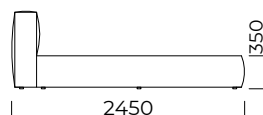

UMO 1.0

1400x2000

1600x2000

1800x2000

2000x2000

Rama łóżka występuje w 2 wersjach: do samodzielnego montażu oraz w całości / The bed frame is available in 2 versions: for self assembly or assembled

Wymiary techniczne (mm) / technical information (mm)					
1	Wysokość całkowita / Total height	810	7	Szerokość całkowita (1600x2000) / Total width (1600x2000)	2100
2	Głębokość całkowita / Total depth	2450	8	Szerokość całkowita (1800x2000) / Total width (1800x2000)	2400
3	Wysokość ramy / Frame height	350	9	Szerokość całkowita (2000x2000) / Total width (2000x2000)	2600
4	Wysokość nóg / Legs height	20	10	Stelaż pod materac / Mattress frame	tak/yes
5	Pojemnik na pościel / Bedding container	tak/yes	11	Materac / Mattress	nie/no
6	Szerokość całkowita (1400x2000) / Total width (1400x2000)	1900		Głębokość materaca w ramie / Depth mattress in frame	110

Wymiary techniczne (mm) / technical information (mm)					
1	Wysokość całkowita / Total height	1000	7	Szerokość całkowita (1600x2000) / Total width (1600x2000)	2100
2	Głębokość całkowita / Total depth	2450	8	Szerokość całkowita (1800x2000) / Total width (1800x2000)	2400
3	Wysokość ramy / Frame height	350	9	Szerokość całkowita (2000x2000) / Total width (2000x2000)	2600
4	Wysokość nóżek / Legs height	20	10	Stelaż pod materac / Mattress frame	tak/yes
5	Pojemnik na pościel / Bedding container	tak/yes	11	Materac / Mattress	nie/no
6	Szerokość całkowita (1400x2000) / Total width (1400x2000)	1900		Głębokość materaca w ramie / Depth mattress in frame	110