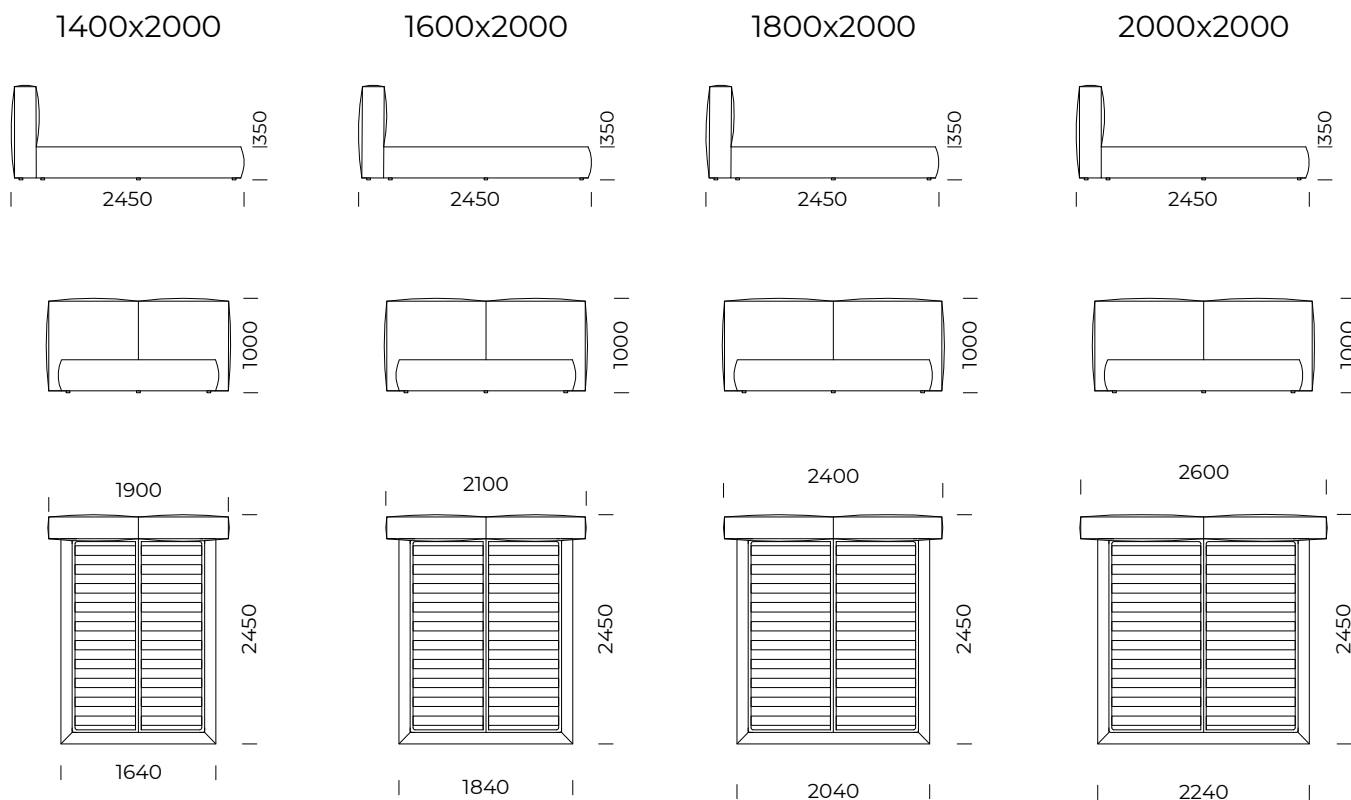

UMO 1.0

1400x2000

1600x2000

1800x2000

2000x2000

Rama łóżka występuje w 2 wersjach: do samodzielnego montażu oraz w całości / The bed frame is available in 2 versions: for self assembly or assembled

Wymiary techniczne (mm) / technical information (mm)					
1	Wysokość całkowita / Total height	810	7	Szerokość całkowita (1600x2000) / Total width (1600x2000)	2100
2	Głębokość całkowita / Total depth	2450	8	Szerokość całkowita (1800x2000) / Total width (1800x2000)	2400
3	Wysokość ramy / Frame height	350	9	Szerokość całkowita (2000x2000) / Total width (2000x2000)	2600
4	Wysokość nóg / Legs height	20	10	Stelaż pod materac / Mattress frame	tak/yes
5	Pojemnik na pościel / Bedding container	tak/yes	11	Materac / Mattress	nie/no
6	Szerokość całkowita (1400x2000) / Total width (1400x2000)	1900		Głębokość materaca w ramie / Depth mattress in frame	110

UMO 2.0

z wysokim wezgłowiem / with a high headboard

Rama łóżka występuje w 2 wersjach: do samodzielnego montażu oraz w całości / The bed frame is available in 2 versions: for self assembly or assembled

Wymiary techniczne (mm) / technical information (mm)					
1	Wysokość całkowita / Total height	1000	7	Szerokość całkowita (1600x2000) / Total width (1600x2000)	2100
2	Głębokość całkowita / Total depth	2450	8	Szerokość całkowita (1800x2000) / Total width (1800x2000)	2400
3	Wysokość ramy / Frame height	350	9	Szerokość całkowita (2000x2000) / Total width (2000x2000)	2600
4	Wysokość nóżek / Legs height	20	10	Stelaż pod materac / Mattress frame	tak/yes
5	Pojemnik na pościel / Bedding container	tak/yes	11	Materac / Mattress	nie/no
6	Szerokość całkowita (1400x2000) / Total width (1400x2000)	1900		Głębokość materaca w ramie / Depth mattress in frame	110