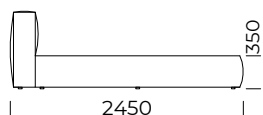

UMO 1.0

1400x2000

1600x2000

1800x2000

2000x2000

Rama łóżka występuje w 2 wersjach: do samodzielnego montażu oraz w całości / The bed frame is available in 2 versions: for self assembly or assembled

Wymiary techniczne (mm) / technical information (mm)					
1	Wysokość całkowita / Total height	810	7	Szerokość całkowita (1600x2000) / Total width (1600x2000)	2100
2	Głębokość całkowita / Total depth	2450	8	Szerokość całkowita (1800x2000) / Total width (1800x2000)	2400
3	Wysokość ramy / Frame height	350	9	Szerokość całkowita (2000x2000) / Total width (2000x2000)	2600
4	Wysokość nóg / Legs height	20	10	Stelaż pod materac / Mattress frame	tak/yes
5	Pojemnik na pościel / Bedding container	tak/yes	11	Materac / Mattress	nie/no
6	Szerokość całkowita (1400x2000) / Total width (1400x2000)	1900		Głębokość materaca w ramie / Depth mattress in frame	110

Wymiary techniczne (mm) / technical information (mm)					
1	Wysokość całkowita / Total height	1000	7	Szerokość całkowita (1600x2000) / Total width (1600x2000)	2100
2	Głębokość całkowita / Total depth	2450	8	Szerokość całkowita (1800x2000) / Total width (1800x2000)	2400
3	Wysokość ramy / Frame height	350	9	Szerokość całkowita (2000x2000) / Total width (2000x2000)	2600
4	Wysokość nóżek / Legs height	20	10	Stelaż pod materac / Mattress frame	tak/yes
5	Pojemnik na pościel / Bedding container	tak/yes	11	Materac / Mattress	nie/no
6	Szerokość całkowita (1400x2000) / Total width (1400x2000)	1900		Głębokość materaca w ramie / Depth mattress in frame	110