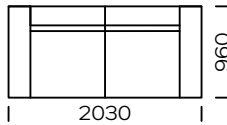

FEZA

Sofa A1 / Sofa A1

Sofa A2 / Sofa A2

Sofa A3 / Sofa A3

Sofa A1/A2/A3 dostępna jest z wąskimi podłokietnikami /
The sofa A1/A2/A3 is equipped with narrow armrests

Sofa B1 / Sofa B1

Sofa B2 / Sofa B2

Sofa B3 / Sofa B3

Wymiary techniczne (mm) / technical information (mm)					
1	Wysokość całkowita / Total height	790	5	Szerokość półki / Shelf width	340
2	Wysokość siedziska / Seat height	420	6	Głębokość całkowita / Total depth	960
3	Podłokietnik wąski (wys x szer) / Armrest narrow (h x w)	620/230	7	Głębokość siedziska / Seat depth	660
4	Podłokietnik szeroki (wys x szer) / Armrest wide (h x w)	570/340	8	Wysokość nóg / Legs height	140