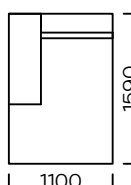

Siedzisko lewe C3 / Left seat C3

Siedzisko C1/C2/C3 dostępna jest z półką /
The seat C1/C2/C3 is equipped with a shelf

Wymiary techniczne (mm) / technical information (mm)				
1	Wysokość całkowita / Total height	790	5 Szerokość półki / Shelf width	340
2	Wysokość siedziska / Seat height	420	6 Głębokość całkowita / Total depth	960
3	Podłokietnik wąski (wys x szer) / Armrest narrow (h x w)	620/230	7 Głębokość siedziska / Seat depth	660
4	Podłokietnik szeroki (wys x szer) / Armrest wide (h x w)	570/340	8 Wysokość nóg / Legs height	140

Wszystkie oferowane produkty można zamówić również w formie odbicia lustrzanego.
All offered products can be ordered in the left and right option.

FEZA

Szezelong lewy A1 / Left chaise longue A1

Szezelong lewy A2 / Left chaise longue A2

Szezelong Lewy A3 / Left chaise longue A3

Szezelong A1/A2/A3 dostępny jest z wąskim podłokietnikiem / The chaise longue A1/A2/A3 is equipped with narrow armrest

Szezelong lewy B1 / Left chaise longue B1