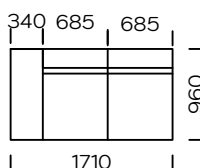

Siedzisko lewe C1 / Left seat C1