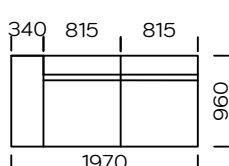

Siedzisko lewe B2 / Left seat B2