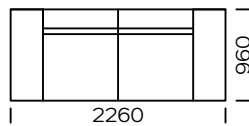

FEZA

Sofa A1 / Sofa A1

Sofa A2 / Sofa A2

Sofa A3 / Sofa A3

Sofa A1/A2/A3 dostępna jest z wąskimi podłokietnikami /
The sofa A1/A2/A3 is equipped with narrow armrests

Sofa B1 / Sofa B1

Sofa B2 / Sofa B2

Sofa B3 / Sofa B3

Wymiary techniczne (mm) / technical information (mm)					
1	Wysokość całkowita / Total height	790	5	Szerokość półki / Shelf width	340
2	Wysokość siedziska / Seat height	420	6	Głębokość całkowita / Total depth	960
3	Podłokietnik wąski (wys x szer) / Armrest narrow (h x w)	620/230	7	Głębokość siedziska / Seat depth	660
4	Podłokietnik szeroki (wys x szer) / Armrest wide (h x w)	570/340	8	Wysokość nóg / Legs height	140