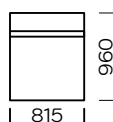

FEZA

Siedzisko centralne 1 / Central seat 1