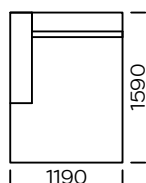

Wymiary techniczne (mm) / technical information (mm)					
1	Wysokość całkowita / Total height	790	5	Szerokość półki / Shelf width	340
2	Wysokość siedziska / Seat height	420	6	Głębokość całkowita / Total depth	960
3	Podłokietnik wąski (wys x szer) / Armrest narrow (h x w)	620/230	7	Głębokość siedziska / Seat depth	660
4	Podłokietnik szeroki (wys x szer) / Armrest wide (h x w)	570/340	8	Wysokość nóg / Legs height	140

Siedzisko lewe C3 / Left seat C3

Siedzisko C1/C2/C3 dostępna jest z półką /
The seat C1/C2/C3 is equipped with a shelf

Wymiary techniczne (mm) / technical information (mm)				
1	Wysokość całkowita / Total height	790	5 Szerokość półki / Shelf width	340
2	Wysokość siedziska / Seat height	420	6 Głębokość całkowita / Total depth	960
3	Podłokietnik wąski (wys x szer) / Armrest narrow (h x w)	620/230	7 Głębokość siedziska / Seat depth	660
4	Podłokietnik szeroki (wys x szer) / Armrest wide (h x w)	570/340	8 Wysokość nóg / Legs height	140

Wszystkie oferowane produkty można zamówić również w formie odbicia lustrzanego.
All offered products can be ordered in the left and right option.

FEZA

Szezelong lewy A1 / Left chaise longue A1

Szezelong lewy A2 / Left chaise longue A2

Tapczan lewy A / Left couch A

Tapczan lewy B / Left couch B

Wymiary techniczne (mm) / technical information (mm)					
1	Wysokość całkowita / Total height	790	5	Szerokość półki / Shelf width	340
2	Wysokość siedziska / Seat height	420	6	Głębokość całkowita / Total depth	960
3	Podłokietnik wąski (wys x szer) / Armrest narrow (h x w)	620/230	7	Głębokość siedziska / Seat depth	660
4	Podłokietnik szeroki (wys x szer) / Armrest wide (h x w)	570/340	8	Wysokość nóżek / Legs height	140