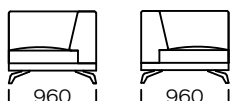

Element narożny / Corner seat