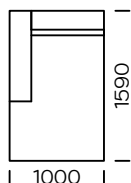

Wymiary techniczne (mm) / technical information (mm)					
1	Wysokość całkowita / Total height	790	5	Szerokość półki / Shelf width	340
2	Wysokość siedziska / Seat height	420	6	Głębokość całkowita / Total depth	960
3	Podłokietnik wąski (wys x szer) / Armrest narrow (h x w)	620/230	7	Głębokość siedziska / Seat depth	660
4	Podłokietnik szeroki (wys x szer) / Armrest wide (h x w)	570/340	8	Wysokość nóg / Legs height	140

Siedzisko lewe B3 / Left seat B3

Siedzisko B1/B2/B3 dostępna jest z szerokim podłokietnikiem /
The seat B1/B2/B3 is equipped with wide armrest

Siedzisko lewe C1 / Left seat C1

Siedzisko lewe C2 / Left seat C2

Siedzisko lewe C3 / Left seat C3

Siedzisko C1/C2/C3 dostępna jest z półką /
The seat C1/C2/C3 is equipped with a shelf

Wymiary techniczne (mm) / technical information (mm)				
1	Wysokość całkowita / Total height	790	5 Szerokość półki / Shelf width	340
2	Wysokość siedziska / Seat height	420	6 Głębokość całkowita / Total depth	960
3	Podłokietnik wąski (wys x szer) / Armrest narrow (h x w)	620/230	7 Głębokość siedziska / Seat depth	660
4	Podłokietnik szeroki (wys x szer) / Armrest wide (h x w)	570/340	8 Wysokość nóg / Legs height	140

Wszystkie oferowane produkty można zamówić również w formie odbicia lustrzanego.
All offered products can be ordered in the left and right option.

FEZA

Szezelong lewy A1 / Left chaise longue A1

Szezelong lewy A2 / Left chaise longue A2