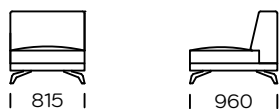

Szezelong lewy B2 / Left chaise longue B2

Szezelong lewy B3 / Left chaise longue B3

Szezelong B1/B2/B3 dostępny jest z szerokim podłokietnikiem / The chaise longue B1/B2/B3 is equipped with wide armrest

Tapczan lewy A / Left couch A

Tapczan lewy B / Left couch B

Wymiary techniczne (mm) / technical information (mm)					
1	Wysokość całkowita / Total height	790	5	Szerokość półki / Shelf width	340
2	Wysokość siedziska / Seat height	420	6	Głębokość całkowita / Total depth	960
3	Podłokietnik wąski (wys x szer) / Armrest narrow (h x w)	620/230	7	Głębokość siedziska / Seat depth	660
4	Podłokietnik szeroki (wys x szer) / Armrest wide (h x w)	570/340	8	Wysokość nóżek / Legs height	140

Wszystkie oferowane produkty można zamówić również w formie odbicia lustrzanego.
All offered products can be ordered in the left and right option.

FEZA

Siedzisko centralne 1 / Central seat 1

Siedzisko centralne 2 / Central seat 2