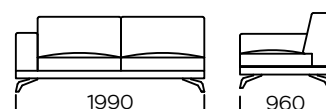

Wymiary techniczne (mm) / technical information (mm)					
1	Wysokość całkowita / Total height	790	5	Szerokość półki / Shelf width	340
2	Wysokość siedziska / Seat height	420	6	Głębokość całkowita / Total depth	960
3	Podłokietnik wąski (wys x szer) / Armrest narrow (h x w)	620/230	7	Głębokość siedziska / Seat depth	660
4	Podłokietnik szeroki (wys x szer) / Armrest wide (h x w)	570/340	8	Wysokość nóg / Legs height	140

Wszystkie oferowane produkty można zamówić również w formie odbicia lustrzanego.
All offered products can be ordered in the left and right option.

FEZA

Siedzisko lewe A1 / Left seat A1

Siedzisko lewe A2 / Left seat A2

Siedzisko lewe A3 / Left seat A3

Siedzisko A1/A2/A3 dostępna jest z wąskim podłokietnikiem /
The seat A1/A2/A3 is equipped with narrow armrest

Siedzisko lewe B1 / Left seat B1

Siedzisko lewe B2 / Left seat B2