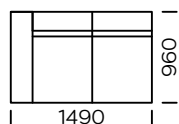

FEZA

Siedzisko lewe A1 / Left seat A1