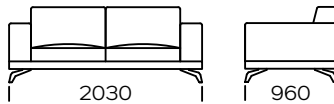

FEZA

Sofa A1 / Sofa A1

Sofa A2 / Sofa A2

Sofa A3 / Sofa A3

Sofa A1/A2/A3 dostępna jest z wąskimi podłokietnikami /
The sofa A1/A2/A3 is equipped with narrow armrests

Sofa B1 / Sofa B1

Sofa B2 / Sofa B2

Sofa B3 / Sofa B3

Sofa B1/B2/B3 dostępna jest z szerokimi podłokietnikami /
The sofa B1/B2/B3 is equipped with wide armrests

Sofa C1 / Sofa C1

Sofa C2 / Sofa C2

Sofa C3 / Sofa C3

Sofa C1/C2/C3 dostępna jest z szerokim podłokietnikiem oraz półką /
The sofa C1/C2/C3 is equipped with wide armrest and a shelf

Wymiary techniczne (mm) / technical information (mm)					
1	Wysokość całkowita / Total height	790	5	Szerokość półki / Shelf width	340
2	Wysokość siedziska / Seat height	420	6	Głębokość całkowita / Total depth	960
3	Podłokietnik wąski (wys x szer) / Armrest narrow (h x w)	620/230	7	Głębokość siedziska / Seat depth	660
4	Podłokietnik szeroki (wys x szer) / Armrest wide (h x w)	570/340	8	Wysokość nóg / Legs height	140