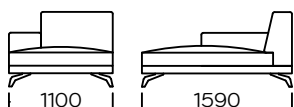

Siedzisko lewe C3 / Left seat C3

Siedzisko C1/C2/C3 dostępna jest z półką /
The seat C1/C2/C3 is equipped with a shelf

Wymiary techniczne (mm) / technical information (mm)				
1	Wysokość całkowita / Total height	790	5 Szerokość półki / Shelf width	340
2	Wysokość siedziska / Seat height	420	6 Głębokość całkowita / Total depth	960
3	Podłokietnik wąski (wys x szer) / Armrest narrow (h x w)	620/230	7 Głębokość siedziska / Seat depth	660
4	Podłokietnik szeroki (wys x szer) / Armrest wide (h x w)	570/340	8 Wysokość nóg / Legs height	140

Wszystkie oferowane produkty można zamówić również w formie odbicia lustrzanego.
All offered products can be ordered in the left and right option.

FEZA

Szezelong lewy A1 / Left chaise longue A1

Szezelong lewy A2 / Left chaise longue A2

Szezelong Lewy A3 / Left chaise longue A3

Szezelong A1/A2/A3 dostępny jest z wąskim podłokietnikiem / The chaise longue A1/A2/A3 is equipped with narrow armrest

Szezelong lewy B1 / Left chaise longue B1