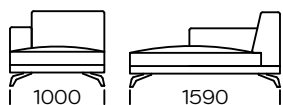

Siedzisko lewe C3 / Left seat C3

Siedzisko C1/C2/C3 dostępna jest z półką /
The seat C1/C2/C3 is equipped with a shelf

Wymiary techniczne (mm) / technical information (mm)				
1	Wysokość całkowita / Total height	790	5 Szerokość półki / Shelf width	340
2	Wysokość siedziska / Seat height	420	6 Głębokość całkowita / Total depth	960
3	Podłokietnik wąski (wys x szer) / Armrest narrow (h x w)	620/230	7 Głębokość siedziska / Seat depth	660
4	Podłokietnik szeroki (wys x szer) / Armrest wide (h x w)	570/340	8 Wysokość nóg / Legs height	140

Wszystkie oferowane produkty można zamówić również w formie odbicia lustrzanego.
All offered products can be ordered in the left and right option.

FEZA

Szezelong lewy A1 / Left chaise longue A1

Szezelong lewy A2 / Left chaise longue A2