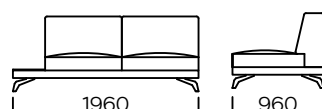

Siedzisko lewe B3 / Left seat B3

Siedzisko B1/B2/B3 dostępna jest z szerokim podłokietnikiem /
The seat B1/B2/B3 is equipped with wide armrest

Siedzisko lewe C1 / Left seat C1

Siedzisko lewe C2 / Left seat C2

Siedzisko lewe C3 / Left seat C3

Siedzisko C1/C2/C3 dostępna jest z półką /
The seat C1/C2/C3 is equipped with a shelf

Wymiary techniczne (mm) / technical information (mm)				
1	Wysokość całkowita / Total height	790	5 Szerokość półki / Shelf width	340
2	Wysokość siedziska / Seat height	420	6 Głębokość całkowita / Total depth	960
3	Podłokietnik wąski (wys x szer) / Armrest narrow (h x w)	620/230	7 Głębokość siedziska / Seat depth	660
4	Podłokietnik szeroki (wys x szer) / Armrest wide (h x w)	570/340	8 Wysokość nóg / Legs height	140