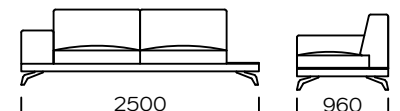

Sofa B1/B2/B3 dostępna jest z szerokimi podłokietnikami /
The sofa B1/B2/B3 is equipped with wide armrests

Sofa C1 / Sofa C1

Sofa C2 / Sofa C2

Sofa C3 / Sofa C3

Sofa C1/C2/C3 dostępna jest z szerokim podłokietnikiem oraz półką /
The sofa C1/C2/C3 is equipped with wide armrest and a shelf

Wymiary techniczne (mm) / technical information (mm)					
1	Wysokość całkowita / Total height	790	5	Szerokość półki / Shelf width	340
2	Wysokość siedziska / Seat height	420	6	Głębokość całkowita / Total depth	960
3	Podłokietnik wąski (wys x szer) / Armrest narrow (h x w)	620/230	7	Głębokość siedziska / Seat depth	660
4	Podłokietnik szeroki (wys x szer) / Armrest wide (h x w)	570/340	8	Wysokość nóg / Legs height	140