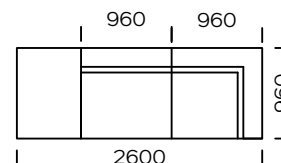

Szezelong lewy B2 / Left chaise longue B2

Szezelong lewy B3 / Left chaise longue B3

Szezelong B1/B2/B3 dostępny jest z szerokim podłokietnikiem / The chaise longue B1/B2/B3 is equipped with wide armrest

Tapczan lewy A / Left couch A

Tapczan lewy B / Left couch B

Wymiary techniczne (mm) / technical information (mm)					
1	Wysokość całkowita / Total height	790	5	Szerokość półki / Shelf width	340
2	Wysokość siedziska / Seat height	420	6	Głębokość całkowita / Total depth	960
3	Podłokietnik wąski (wys x szer) / Armrest narrow (h x w)	620/230	7	Głębokość siedziska / Seat depth	660
4	Podłokietnik szeroki (wys x szer) / Armrest wide (h x w)	570/340	8	Wysokość nóżek / Legs height	140