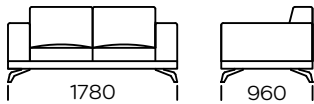

FEZA

Sofa A1 / Sofa A1

Sofa A2 / Sofa A2

Sofa A3 / Sofa A3

Sofa A1/A2/A3 dostępna jest z wąskimi podłokietnikami /
The sofa A1/A2/A3 is equipped with narrow armrests

Sofa B1 / Sofa B1

Sofa B2 / Sofa B2

Sofa B3 / Sofa B3

Sofa B1/B2/B3 dostępna jest z szerokimi podłokietnikami /
The sofa B1/B2/B3 is equipped with wide armrests

Sofa C1 / Sofa C1

Sofa C2 / Sofa C2

Sofa C3 / Sofa C3

Sofa C1/C2/C3 dostępna jest z szerokim podłokietnikiem oraz półką /
The sofa C1/C2/C3 is equipped with wide armrest and a shelf

Wymiary techniczne (mm) / technical information (mm)					
1	Wysokość całkowita / Total height	790	5	Szerokość półki / Shelf width	340
2	Wysokość siedziska / Seat height	420	6	Głębokość całkowita / Total depth	960
3	Podłokietnik wąski (wys x szer) / Armrest narrow (h x w)	620/230	7	Głębokość siedziska / Seat depth	660
4	Podłokietnik szeroki (wys x szer) / Armrest wide (h x w)	570/340	8	Wysokość nóg / Legs height	140