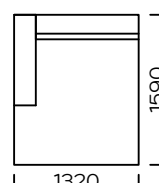

Siedzisko lewe C3 / Left seat C3

Siedzisko C1/C2/C3 dostępna jest z półką /
The seat C1/C2/C3 is equipped with a shelf

Wymiary techniczne (mm) / technical information (mm)				
1	Wysokość całkowita / Total height	790	5 Szerokość półki / Shelf width	340
2	Wysokość siedziska / Seat height	420	6 Głębokość całkowita / Total depth	960
3	Podłokietnik wąski (wys x szer) / Armrest narrow (h x w)	620/230	7 Głębokość siedziska / Seat depth	660
4	Podłokietnik szeroki (wys x szer) / Armrest wide (h x w)	570/340	8 Wysokość nóg / Legs height	140

Wszystkie oferowane produkty można zamówić również w formie odbicia lustrzanego.
All offered products can be ordered in the left and right option.

FEZA

Szezelong lewy A1 / Left chaise longue A1

Szezelong lewy A2 / Left chaise longue A2

Szezelong Lewy A3 / Left chaise longue A3

Szezelong A1/A2/A3 dostępny jest z wąskim podłokietnikiem / The chaise longue A1/A2/A3 is equipped with narrow armrest

Szezelong lewy B1 / Left chaise longue B1

Tapczan lewy A / Left couch A

Tapczan lewy B / Left couch B

Wymiary techniczne (mm) / technical information (mm)					
1	Wysokość całkowita / Total height	790	5	Szerokość półki / Shelf width	340
2	Wysokość siedziska / Seat height	420	6	Głębokość całkowita / Total depth	960
3	Podłokietnik wąski (wys x szer) / Armrest narrow (h x w)	620/230	7	Głębokość siedziska / Seat depth	660
4	Podłokietnik szeroki (wys x szer) / Armrest wide (h x w)	570/340	8	Wysokość nóżek / Legs height	140