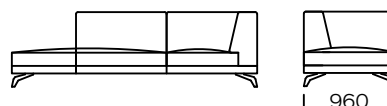

Szezelong Lewy A3 / Left chaise longue A3

Szezelong A1/A2/A3 dostępny jest z wąskim podłokietnikiem / The chaise longue A1/A2/A3 is equipped with narrow armrest

Szezelong lewy B1 / Left chaise longue B1

Szezelong lewy B2 / Left chaise longue B2

Szezelong lewy B3 / Left chaise longue B3

Szezelong B1/B2/B3 dostępny jest z szerokim podłokietnikiem / The chaise longue B1/B2/B3 is equipped with wide armrest

Tapczan lewy A / Left couch A

Tapczan lewy B / Left couch B

Wymiary techniczne (mm) / technical information (mm)					
1	Wysokość całkowita / Total height	790	5	Szerokość półki / Shelf width	340
2	Wysokość siedziska / Seat height	420	6	Głębokość całkowita / Total depth	960
3	Podłokietnik wąski (wys x szer) / Armrest narrow (h x w)	620/230	7	Głębokość siedziska / Seat depth	660
4	Podłokietnik szeroki (wys x szer) / Armrest wide (h x w)	570/340	8	Wysokość nóżek / Legs height	140