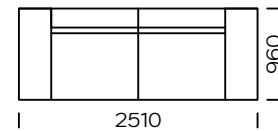

FEZA

Sofa A1 / Sofa A1

Sofa A2 / Sofa A2

Sofa A3 / Sofa A3

Sofa A1/A2/A3 dostępna jest z wąskimi podłokietnikami /
The sofa A1/A2/A3 is equipped with narrow armrests

Sofa B1 / Sofa B1

Sofa B2 / Sofa B2

Sofa B3 / Sofa B3

Sofa B1/B2/B3 dostępna jest z szerokimi podłokietnikami /
The sofa B1/B2/B3 is equipped with wide armrests

Sofa C1 / Sofa C1

Sofa C2 / Sofa C2

Sofa C3 / Sofa C3

Sofa C1/C2/C3 dostępna jest z szerokim podłokietnikiem oraz półką /
The sofa C1/C2/C3 is equipped with wide armrest and a shelf

Wymiary techniczne (mm) / technical information (mm)					
1	Wysokość całkowita / Total height	790	5	Szerokość półki / Shelf width	340
2	Wysokość siedziska / Seat height	420	6	Głębokość całkowita / Total depth	960
3	Podłokietnik wąski (wys x szer) / Armrest narrow (h x w)	620/230	7	Głębokość siedziska / Seat depth	660
4	Podłokietnik szeroki (wys x szer) / Armrest wide (h x w)	570/340	8	Wysokość nóg / Legs height	140