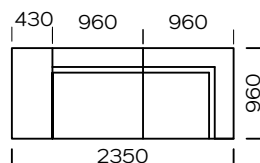

Szezelong lewy B2 / Left chaise longue B2

Szezelong lewy B3 / Left chaise longue B3

Szezelong B1/B2/B3 dostępny jest z szerokim podłokietnikiem / The chaise longue B1/B2/B3 is equipped with wide armrest

Tapczan lewy A / Left couch A

Tapczan lewy B / Left couch B

Wymiary techniczne (mm) / technical information (mm)					
1	Wysokość całkowita / Total height	790	5	Szerokość półki / Shelf width	340
2	Wysokość siedziska / Seat height	420	6	Głębokość całkowita / Total depth	960
3	Podłokietnik wąski (wys x szer) / Armrest narrow (h x w)	620/230	7	Głębokość siedziska / Seat depth	660
4	Podłokietnik szeroki (wys x szer) / Armrest wide (h x w)	570/340	8	Wysokość nóżek / Legs height	140