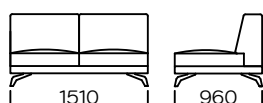

Siedzisko centralne 3 / Central seat 3