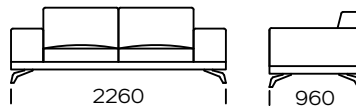

FEZA

Sofa A1 / Sofa A1

Sofa A2 / Sofa A2

Sofa A3 / Sofa A3

Sofa A1/A2/A3 dostępna jest z wąskimi podłokietnikami /
The sofa A1/A2/A3 is equipped with narrow armrests

Sofa B1 / Sofa B1

Sofa B2 / Sofa B2

Sofa B3 / Sofa B3

Sofa B1/B2/B3 dostępna jest z szerokimi podłokietnikami /
The sofa B1/B2/B3 is equipped with wide armrests

Sofa C1 / Sofa C1

Sofa C2 / Sofa C2

Sofa C3 / Sofa C3

Sofa C1/C2/C3 dostępna jest z szerokim podłokietnikiem oraz półką /
The sofa C1/C2/C3 is equipped with wide armrest and a shelf

Wymiary techniczne (mm) / technical information (mm)					
1	Wysokość całkowita / Total height	790	5	Szerokość półki / Shelf width	340
2	Wysokość siedziska / Seat height	420	6	Głębokość całkowita / Total depth	960
3	Podłokietnik wąski (wys x szer) / Armrest narrow (h x w)	620/230	7	Głębokość siedziska / Seat depth	660
4	Podłokietnik szeroki (wys x szer) / Armrest wide (h x w)	570/340	8	Wysokość nóg / Legs height	140