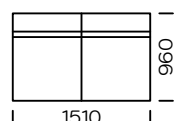

Siedzisko centralne 3 / Central seat 3