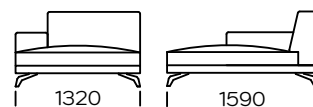

Wszystkie oferowane produkty można zamówić również w formie odbicia lustrzanego.
All offered products can be ordered in the left and right option.

FEZA

Szezelong lewy A1 / Left chaise longue A1

Szezelong lewy A2 / Left chaise longue A2

Szezelong Lewy A3 / Left chaise longue A3

Szezelong A1/A2/A3 dostępny jest z wąskim podłokietnikiem / The chaise longue A1/A2/A3 is equipped with narrow armrest

Szezelong lewy B1 / Left chaise longue B1

Szezelong lewy B2 / Left chaise longue B2

Szezelong lewy B3 / Left chaise longue B3

Szezelong B1/B2/B3 dostępny jest z szerokim podłokietnikiem / The chaise longue B1/B2/B3 is equipped with wide armrest

Tapczan lewy A / Left couch A

Tapczan lewy B / Left couch B

Wymiary techniczne (mm) / technical information (mm)					
1	Wysokość całkowita / Total height	790	5	Szerokość półki / Shelf width	340
2	Wysokość siedziska / Seat height	420	6	Głębokość całkowita / Total depth	960
3	Podłokietnik wąski (wys x szer) / Armrest narrow (h x w)	620/230	7	Głębokość siedziska / Seat depth	660
4	Podłokietnik szeroki (wys x szer) / Armrest wide (h x w)	570/340	8	Wysokość nóżek / Legs height	140