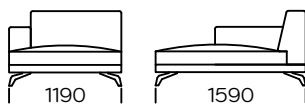

Siedzisko lewe B3 / Left seat B3

Siedzisko B1/B2/B3 dostępna jest z szerokim podłokietnikiem /
The seat B1/B2/B3 is equipped with wide armrest

Siedzisko lewe C1 / Left seat C1

Siedzisko lewe C2 / Left seat C2

Siedzisko lewe C3 / Left seat C3

Siedzisko C1/C2/C3 dostępna jest z półką /
The seat C1/C2/C3 is equipped with a shelf

Wymiary techniczne (mm) / technical information (mm)				
1	Wysokość całkowita / Total height	790	5 Szerokość półki / Shelf width	340
2	Wysokość siedziska / Seat height	420	6 Głębokość całkowita / Total depth	960
3	Podłokietnik wąski (wys x szer) / Armrest narrow (h x w)	620/230	7 Głębokość siedziska / Seat depth	660
4	Podłokietnik szeroki (wys x szer) / Armrest wide (h x w)	570/340	8 Wysokość nóg / Legs height	140

Wszystkie oferowane produkty można zamówić również w formie odbicia lustrzanego.
All offered products can be ordered in the left and right option.

FEZA

Szezelong lewy A1 / Left chaise longue A1

Szezelong lewy A2 / Left chaise longue A2

Szezelong Lewy A3 / Left chaise longue A3

Szezelong A1/A2/A3 dostępny jest z wąskim podłokietnikiem / The chaise longue A1/A2/A3 is equipped with narrow armrest

Szezelong lewy B1 / Left chaise longue B1