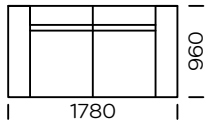

FEZA

Sofa A1 / Sofa A1

Sofa A2 / Sofa A2

Sofa A3 / Sofa A3

Sofa A1/A2/A3 dostępna jest z wąskimi podłokietnikami /
The sofa A1/A2/A3 is equipped with narrow armrests

Sofa B1 / Sofa B1

Sofa B2 / Sofa B2

Sofa B3 / Sofa B3

Wymiary techniczne (mm) / technical information (mm)					
1	Wysokość całkowita / Total height	790	5	Szerokość półki / Shelf width	340
2	Wysokość siedziska / Seat height	420	6	Głębokość całkowita / Total depth	960
3	Podłokietnik wąski (wys x szer) / Armrest narrow (h x w)	620/230	7	Głębokość siedziska / Seat depth	660
4	Podłokietnik szeroki (wys x szer) / Armrest wide (h x w)	570/340	8	Wysokość nóg / Legs height	140