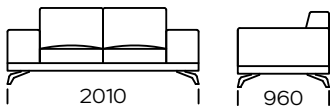

FEZA

Sofa A1 / Sofa A1

Sofa A2 / Sofa A2

Sofa A3 / Sofa A3

Sofa A1/A2/A3 dostępna jest z wąskimi podłokietnikami /
The sofa A1/A2/A3 is equipped with narrow armrests

Sofa B1 / Sofa B1

Sofa B2 / Sofa B2

Sofa B3 / Sofa B3

Sofa B1/B2/B3 dostępna jest z szerokimi podłokietnikami /
The sofa B1/B2/B3 is equipped with wide armrests

Sofa C1 / Sofa C1

Sofa C2 / Sofa C2

Sofa C3 / Sofa C3

Sofa C1/C2/C3 dostępna jest z szerokim podłokietnikiem oraz półką /
The sofa C1/C2/C3 is equipped with wide armrest and a shelf

Wymiary techniczne (mm) / technical information (mm)					
1	Wysokość całkowita / Total height	790	5	Szerokość półki / Shelf width	340
2	Wysokość siedziska / Seat height	420	6	Głębokość całkowita / Total depth	960
3	Podłokietnik wąski (wys x szer) / Armrest narrow (h x w)	620/230	7	Głębokość siedziska / Seat depth	660
4	Podłokietnik szeroki (wys x szer) / Armrest wide (h x w)	570/340	8	Wysokość nóg / Legs height	140