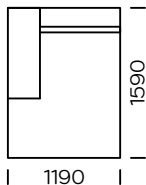

Siedzisko lewe C3 / Left seat C3

Siedzisko C1/C2/C3 dostępna jest z półką /
The seat C1/C2/C3 is equipped with a shelf

Wymiary techniczne (mm) / technical information (mm)				
1	Wysokość całkowita / Total height	790	5 Szerokość półki / Shelf width	340
2	Wysokość siedziska / Seat height	420	6 Głębokość całkowita / Total depth	960
3	Podłokietnik wąski (wys x szer) / Armrest narrow (h x w)	620/230	7 Głębokość siedziska / Seat depth	660
4	Podłokietnik szeroki (wys x szer) / Armrest wide (h x w)	570/340	8 Wysokość nóg / Legs height	140

Szezelong Lewy A3 / Left chaise longue A3

Szezelong A1/A2/A3 dostępny jest z wąskim podłokietnikiem / The chaise longue A1/A2/A3 is equipped with narrow armrest

Szezelong lewy B1 / Left chaise longue B1

Szezelong lewy B2 / Left chaise longue B2

Szezelong lewy B3 / Left chaise longue B3

Szezelong B1/B2/B3 dostępny jest z szerokim podłokietnikiem / The chaise longue B1/B2/B3 is equipped with wide armrest

Tapczan lewy A / Left couch A

Tapczan lewy B / Left couch B

Wymiary techniczne (mm) / technical information (mm)					
1	Wysokość całkowita / Total height	790	5	Szerokość półki / Shelf width	340
2	Wysokość siedziska / Seat height	420	6	Głębokość całkowita / Total depth	960
3	Podłokietnik wąski (wys x szer) / Armrest narrow (h x w)	620/230	7	Głębokość siedziska / Seat depth	660
4	Podłokietnik szeroki (wys x szer) / Armrest wide (h x w)	570/340	8	Wysokość nóżek / Legs height	140