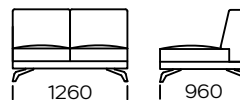

Siedzisko centralne 2 / Central seat 2