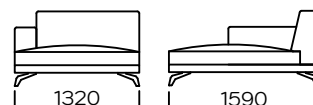

Siedzisko lewe C3 / Left seat C3

Siedzisko C1/C2/C3 dostępna jest z półką /
The seat C1/C2/C3 is equipped with a shelf

Wymiary techniczne (mm) / technical information (mm)				
1	Wysokość całkowita / Total height	790	5 Szerokość półki / Shelf width	340
2	Wysokość siedziska / Seat height	420	6 Głębokość całkowita / Total depth	960
3	Podłokietnik wąski (wys x szer) / Armrest narrow (h x w)	620/230	7 Głębokość siedziska / Seat depth	660
4	Podłokietnik szeroki (wys x szer) / Armrest wide (h x w)	570/340	8 Wysokość nóg / Legs height	140

Wszystkie oferowane produkty można zamówić również w formie odbicia lustrzanego.
All offered products can be ordered in the left and right option.

FEZA

Szezelong lewy A1 / Left chaise longue A1

Szezelong lewy A2 / Left chaise longue A2

Szezelong Lewy A3 / Left chaise longue A3

Szezelong A1/A2/A3 dostępny jest z wąskim podłokietnikiem / The chaise longue A1/A2/A3 is equipped with narrow armrest

Szezelong lewy B1 / Left chaise longue B1