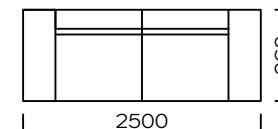

Sofa B1/B2/B3 dostępna jest z szerokimi podłokietnikami /
The sofa B1/B2/B3 is equipped with wide armrests

Sofa C1 / Sofa C1

Sofa C2 / Sofa C2

Sofa C3 / Sofa C3

Sofa C1/C2/C3 dostępna jest z szerokim podłokietnikiem oraz półką /
The sofa C1/C2/C3 is equipped with wide armrest and a shelf

Wymiary techniczne (mm) / technical information (mm)					
1	Wysokość całkowita / Total height	790	5	Szerokość półki / Shelf width	340
2	Wysokość siedziska / Seat height	420	6	Głębokość całkowita / Total depth	960
3	Podłokietnik wąski (wys x szer) / Armrest narrow (h x w)	620/230	7	Głębokość siedziska / Seat depth	660
4	Podłokietnik szeroki (wys x szer) / Armrest wide (h x w)	570/340	8	Wysokość nóg / Legs height	140