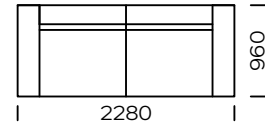

FEZA

Sofa A1 / Sofa A1

Sofa A2 / Sofa A2

Sofa A3 / Sofa A3

Sofa A1/A2/A3 dostępna jest z wąskimi podłokietnikami /
The sofa A1/A2/A3 is equipped with narrow armrests

Sofa B1 / Sofa B1

Sofa B2 / Sofa B2

Sofa B3 / Sofa B3

Wymiary techniczne (mm) / technical information (mm)					
1	Wysokość całkowita / Total height	790	5	Szerokość półki / Shelf width	340
2	Wysokość siedziska / Seat height	420	6	Głębokość całkowita / Total depth	960
3	Podłokietnik wąski (wys x szer) / Armrest narrow (h x w)	620/230	7	Głębokość siedziska / Seat depth	660
4	Podłokietnik szeroki (wys x szer) / Armrest wide (h x w)	570/340	8	Wysokość nóg / Legs height	140

Tapczan lewy A / Left couch A

Tapczan lewy B / Left couch B

Wymiary techniczne (mm) / technical information (mm)					
1	Wysokość całkowita / Total height	790	5	Szerokość półki / Shelf width	340
2	Wysokość siedziska / Seat height	420	6	Głębokość całkowita / Total depth	960
3	Podłokietnik wąski (wys x szer) / Armrest narrow (h x w)	620/230	7	Głębokość siedziska / Seat depth	660
4	Podłokietnik szeroki (wys x szer) / Armrest wide (h x w)	570/340	8	Wysokość nóżek / Legs height	140