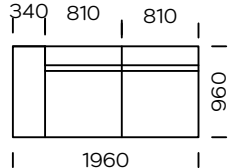

Siedzisko lewe B3 / Left seat B3

Siedzisko B1/B2/B3 dostępna jest z szerokim podłokietnikiem /
The seat B1/B2/B3 is equipped with wide armrest

Siedzisko lewe C1 / Left seat C1

Siedzisko lewe C2 / Left seat C2

Siedzisko lewe C3 / Left seat C3

Siedzisko C1/C2/C3 dostępna jest z półką /
The seat C1/C2/C3 is equipped with a shelf

Wymiary techniczne (mm) / technical information (mm)				
1	Wysokość całkowita / Total height	790	5 Szerokość półki / Shelf width	340
2	Wysokość siedziska / Seat height	420	6 Głębokość całkowita / Total depth	960
3	Podłokietnik wąski (wys x szer) / Armrest narrow (h x w)	620/230	7 Głębokość siedziska / Seat depth	660
4	Podłokietnik szeroki (wys x szer) / Armrest wide (h x w)	570/340	8 Wysokość nóg / Legs height	140