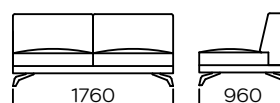

Siedzisko centralne 4 / Central seat 4