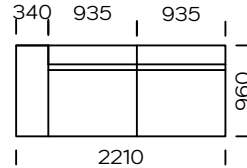

Siedzisko lewe B3 / Left seat B3

Siedzisko B1/B2/B3 dostępna jest z szerokim podłokietnikiem /
The seat B1/B2/B3 is equipped with wide armrest

Siedzisko lewe C1 / Left seat C1

Siedzisko lewe C2 / Left seat C2

Siedzisko lewe C3 / Left seat C3

Siedzisko C1/C2/C3 dostępna jest z półką /
The seat C1/C2/C3 is equipped with a shelf

Wymiary techniczne (mm) / technical information (mm)				
1	Wysokość całkowita / Total height	790	5 Szerokość półki / Shelf width	340
2	Wysokość siedziska / Seat height	420	6 Głębokość całkowita / Total depth	960
3	Podłokietnik wąski (wys x szer) / Armrest narrow (h x w)	620/230	7 Głębokość siedziska / Seat depth	660
4	Podłokietnik szeroki (wys x szer) / Armrest wide (h x w)	570/340	8 Wysokość nóg / Legs height	140