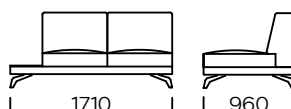

Wymiary techniczne (mm) / technical information (mm)					
1	Wysokość całkowita / Total height	790	5	Szerokość półki / Shelf width	340
2	Wysokość siedziska / Seat height	420	6	Głębokość całkowita / Total depth	960
3	Podłokietnik wąski (wys x szer) / Armrest narrow (h x w)	620/230	7	Głębokość siedziska / Seat depth	660
4	Podłokietnik szeroki (wys x szer) / Armrest wide (h x w)	570/340	8	Wysokość nóg / Legs height	140

Siedzisko lewe A3 / Left seat A3

Siedzisko A1/A2/A3 dostępna jest z wąskim podłokietnikiem /
The seat A1/A2/A3 is equipped with narrow armrest

Siedzisko lewe B1 / Left seat B1

Siedzisko lewe B2 / Left seat B2

Siedzisko lewe B3 / Left seat B3

Siedzisko B1/B2/B3 dostępna jest z szerokim podłokietnikiem /
The seat B1/B2/B3 is equipped with wide armrest

Siedzisko lewe C1 / Left seat C1

Siedzisko lewe C2 / Left seat C2