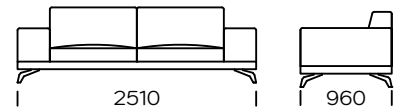

FEZA

Sofa A1 / Sofa A1

Sofa A2 / Sofa A2

Sofa A3 / Sofa A3

Sofa A1/A2/A3 dostępna jest z wąskimi podłokietnikami /
The sofa A1/A2/A3 is equipped with narrow armrests

Sofa B1 / Sofa B1

Sofa B2 / Sofa B2

Sofa B3 / Sofa B3

Sofa B1/B2/B3 dostępna jest z szerokimi podłokietnikami /
The sofa B1/B2/B3 is equipped with wide armrests

Sofa C1 / Sofa C1

Sofa C2 / Sofa C2

Sofa C3 / Sofa C3

Sofa C1/C2/C3 dostępna jest z szerokim podłokietnikiem oraz półką /
The sofa C1/C2/C3 is equipped with wide armrest and a shelf

Wymiary techniczne (mm) / technical information (mm)					
1	Wysokość całkowita / Total height	790	5	Szerokość półki / Shelf width	340
2	Wysokość siedziska / Seat height	420	6	Głębokość całkowita / Total depth	960
3	Podłokietnik wąski (wys x szer) / Armrest narrow (h x w)	620/230	7	Głębokość siedziska / Seat depth	660
4	Podłokietnik szeroki (wys x szer) / Armrest wide (h x w)	570/340	8	Wysokość nóg / Legs height	140