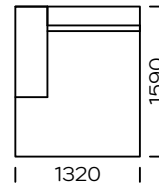

Siedzisko lewe C3 / Left seat C3

Siedzisko C1/C2/C3 dostępna jest z półką /
The seat C1/C2/C3 is equipped with a shelf

Wymiary techniczne (mm) / technical information (mm)				
1	Wysokość całkowita / Total height	790	5 Szerokość półki / Shelf width	340
2	Wysokość siedziska / Seat height	420	6 Głębokość całkowita / Total depth	960
3	Podłokietnik wąski (wys x szer) / Armrest narrow (h x w)	620/230	7 Głębokość siedziska / Seat depth	660
4	Podłokietnik szeroki (wys x szer) / Armrest wide (h x w)	570/340	8 Wysokość nóg / Legs height	140

Szezelong Lewy A3 / Left chaise longue A3

Szezelong A1/A2/A3 dostępny jest z wąskim podłokietnikiem / The chaise longue A1/A2/A3 is equipped with narrow armrest

Szezelong lewy B1 / Left chaise longue B1

Szezelong lewy B2 / Left chaise longue B2

Szezelong lewy B3 / Left chaise longue B3

Szezelong B1/B2/B3 dostępny jest z szerokim podłokietnikiem / The chaise longue B1/B2/B3 is equipped with wide armrest

Tapczan lewy A / Left couch A

Tapczan lewy B / Left couch B

Wymiary techniczne (mm) / technical information (mm)					
1	Wysokość całkowita / Total height	790	5	Szerokość półki / Shelf width	340
2	Wysokość siedziska / Seat height	420	6	Głębokość całkowita / Total depth	960
3	Podłokietnik wąski (wys x szer) / Armrest narrow (h x w)	620/230	7	Głębokość siedziska / Seat depth	660
4	Podłokietnik szeroki (wys x szer) / Armrest wide (h x w)	570/340	8	Wysokość nóżek / Legs height	140