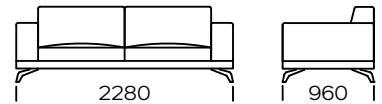

FEZA

Sofa A1 / Sofa A1

Sofa A2 / Sofa A2

Sofa A3 / Sofa A3

Sofa A1/A2/A3 dostępna jest z wąskimi podłokietnikami /
The sofa A1/A2/A3 is equipped with narrow armrests

Sofa B1 / Sofa B1

Sofa B2 / Sofa B2

Sofa B3 / Sofa B3

Sofa B1/B2/B3 dostępna jest z szerokimi podłokietnikami /
The sofa B1/B2/B3 is equipped with wide armrests

Sofa C1 / Sofa C1

Sofa C2 / Sofa C2

Sofa C3 / Sofa C3

Sofa C1/C2/C3 dostępna jest z szerokim podłokietnikiem oraz półką /
The sofa C1/C2/C3 is equipped with wide armrest and a shelf

Wymiary techniczne (mm) / technical information (mm)					
1	Wysokość całkowita / Total height	790	5	Szerokość półki / Shelf width	340
2	Wysokość siedziska / Seat height	420	6	Głębokość całkowita / Total depth	960
3	Podłokietnik wąski (wys x szer) / Armrest narrow (h x w)	620/230	7	Głębokość siedziska / Seat depth	660
4	Podłokietnik szeroki (wys x szer) / Armrest wide (h x w)	570/340	8	Wysokość nóg / Legs height	140