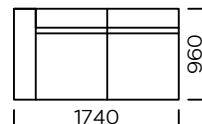

Siedzisko lewe A2 / Left seat A2