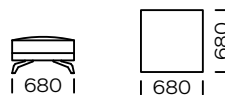

FEZA

Pufa / Pouf

Poduszka węższa o 5 cm z każdej strony oparcia w zależności od wybranego modelu / Cushion 5 cm narrower on each side of the backrest depending on the model chosen

Wymiary techniczne (mm) / technical information (mm)					
1	Wysokość całkowita / Total height	790	5	Szerokość półki / Shelf width	340
2	Wysokość siedziska / Seat height	420	6	Głębokość całkowita / Total depth	960
3	Podłokietnik wąski (wys x szer) / Armrest narrow (h x w)	620/230	7	Głębokość siedziska / Seat depth	660
4	Podłokietnik szeroki (wys x szer) / Armrest wide (h x w)	570/340	8	Wysokość nóg / Legs height	140

Wszystkie oferowane produkty można zamówić również w formie odbicia lustrzanego.
All offered products can be ordered in the left and right option.