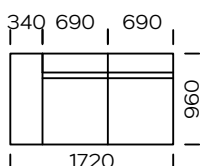

Siedzisko lewe B1 / Left seat B1