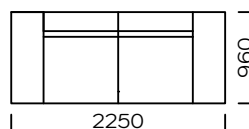

Sofa C2 / Sofa C2