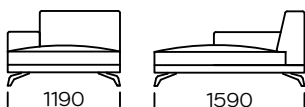

Wszystkie oferowane produkty można zamówić również w formie odbicia lustrzanego.
All offered products can be ordered in the left and right option.

FEZA

Szezelong lewy A1 / Left chaise longue A1

Szezelong lewy A2 / Left chaise longue A2

Szezelong Lewy A3 / Left chaise longue A3

Szezelong A1/A2/A3 dostępny jest z wąskim podłokietnikiem / The chaise longue A1/A2/A3 is equipped with narrow armrest

Szezelong lewy B1 / Left chaise longue B1

Szezelong lewy B2 / Left chaise longue B2

Szezelong lewy B3 / Left chaise longue B3

Szezelong B1/B2/B3 dostępny jest z szerokim podłokietnikiem / The chaise longue B1/B2/B3 is equipped with wide armrest

Tapczan lewy A / Left couch A

Tapczan lewy B / Left couch B

Wymiary techniczne (mm) / technical information (mm)					
1	Wysokość całkowita / Total height	790	5	Szerokość półki / Shelf width	340
2	Wysokość siedziska / Seat height	420	6	Głębokość całkowita / Total depth	960
3	Podłokietnik wąski (wys x szer) / Armrest narrow (h x w)	620/230	7	Głębokość siedziska / Seat depth	660
4	Podłokietnik szeroki (wys x szer) / Armrest wide (h x w)	570/340	8	Wysokość nóżek / Legs height	140