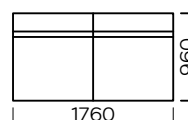

Siedzisko centralne 4 / Central seat 4