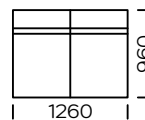

Siedzisko centralne 2 / Central seat 2