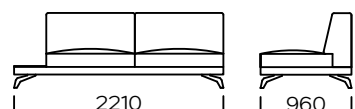

Siedzisko lewe B3 / Left seat B3

Siedzisko B1/B2/B3 dostępna jest z szerokim podłokietnikiem /
The seat B1/B2/B3 is equipped with wide armrest

Siedzisko lewe C1 / Left seat C1

Siedzisko lewe C2 / Left seat C2

Siedzisko lewe C3 / Left seat C3

Siedzisko C1/C2/C3 dostępna jest z półką /
The seat C1/C2/C3 is equipped with a shelf

Wymiary techniczne (mm) / technical information (mm)				
1	Wysokość całkowita / Total height	790	5 Szerokość półki / Shelf width	340
2	Wysokość siedziska / Seat height	420	6 Głębokość całkowita / Total depth	960
3	Podłokietnik wąski (wys x szer) / Armrest narrow (h x w)	620/230	7 Głębokość siedziska / Seat depth	660
4	Podłokietnik szeroki (wys x szer) / Armrest wide (h x w)	570/340	8 Wysokość nóg / Legs height	140