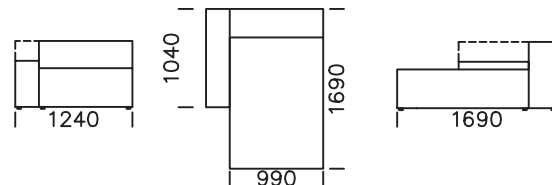

Siedzisko lewe B2 / Left seat B2

Siedzisko lewe B3 / Left seat B3

Siedzisko B1/B2/B3 posiada wysoki podłokietnik
The B1/B2/B3 seat is equipped with high armrest

Szezlony lewy 1 / Left chaise longue 1

Szezlony lewy 2 / Left chaise longue 2

W standardzie sofa posiada niskie podłokietniki (możliwość wyboru wysokich podłokietników) / As a standard, the sofa has a low armrest (high armrest available)

Wymiary techniczne (mm) / technical information (mm)					
1	Wysokość całkowita / Total height		4	Szerokość podłokietnika / Armrest width	~250
2	Wysokość siedziska / Seat height	~380	5	Głębokość całkowita / Total depth	~1040
3	Wysokość podłokietnika / Armrest height		6	Głębokość siedziska / Seat depth	~700
	- podłokietnik niski / Low Armrest	~490	7	Wysokość nóg / Legs height	25
	- podłokietnik wysoki / High Armrest	~690			