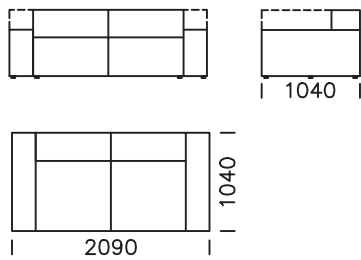

Sofa 2 / Sofa 2