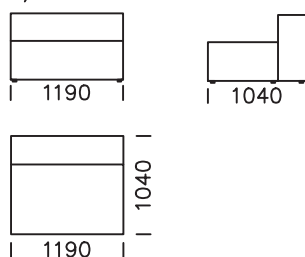

Siedzisko centralne B2
/ Central seat B2