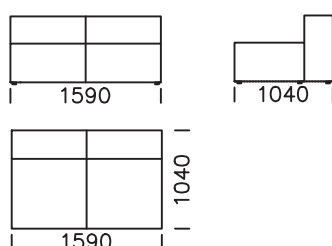

Siedzisko centralne A
/ Central seat A3

Siedzisko centralne B1
/ Central seat B1

Siedzisko centralne B2
/ Central seat B2

Siedzisko centralne B3
/ Central seat B3

Siedzisko centralne C1
/ Central seat C1

Siedzisko centralne C2
/ Central seat C2

Siedzisko centralne C3
/ Central seat C3

Element narożny / Corner seat

Półwysep prawy / right Backrest sofa module

Wymiary techniczne (mm) / technical information (mm)					
1	Wysokość całkowita / Total height	~690	4	Szerokość podfokietnika / Armrest width	~250
2	Wysokość siedziska / Seat height	~380	5	Głębokość całkowita / Total depth	~1040
3	Wysokość podfokietnika / Armrest height	~490	6	Głębokość siedziska / Seat depth	~700
	- podfokietnik niski / Low Armrest - podfokietnik wysoki / High Armrest		7	Wysokość nóg / Legs height	25