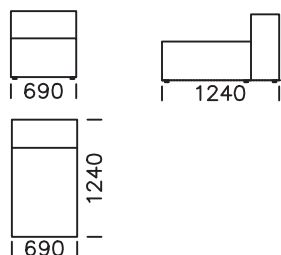

Siedzisko centralne A2
/ Central seat A2