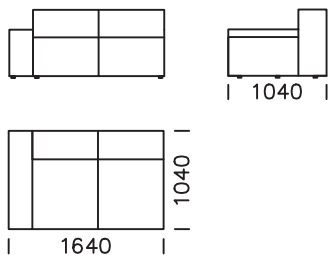

Siedzisko lewe A1 / Left seat A1