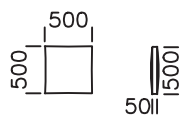

Siedzisko centralne C3
/ Central seat C3

Element narożny / Corner seat

Półwysep prawy / right Backrest sofa module

Wymiary techniczne (mm) / technical information (mm)					
1	Wysokość całkowita / Total height	~690	4	Szerokość podfokietnika / Armrest width	~250
2	Wysokość siedziska / Seat height	~380	5	Głębokość całkowita / Total depth	~1040
3	Wysokość podfokietnika / Armrest height	~490	6	Głębokość siedziska / Seat depth	~700
	- podfokietnik niski / Low Armrest - podfokietnik wysoki / High Armrest		7	Wysokość nóg / Legs height	25

Wszystkie oferowane produkty można zamówić również w formie odbicia lustrzanego.

All offered products can be ordered in the left and right option.

Pufa 1 / Pouf 1

Pufa 2 / Pouf 2

Pufa 3 / Pouf 3

Podszuka / Cushion

Wymiary techniczne (mm) / technical information (mm)					
1	Wysokość całkowita / Total height	~690	4	Szerokość podłokietnika / Armrest width	~250
2	Wysokość siedziska / Seat height	~380	5	Głębokość całkowita / Total depth	~1040
3	Wysokość podłokietnika / Armrest height	~490 ~690	6	Głębokość siedziska / Seat depth	~700
	- podłokietnik niski / Low Armrest - podłokietnik wysoki / High Armrest		7	Wysokość nóg / Legs height	25