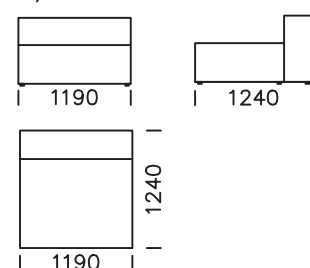

Siedzisko centralne A
/ Central seat A3

Siedzisko centralne B1
/ Central seat B1

Siedzisko centralne B2
/ Central seat B2

Siedzisko centralne B3
/ Central seat B3

Siedzisko centralne C1
/ Central seat C1

Siedzisko centralne C2
/ Central seat C2

Siedzisko centralne C3
/ Central seat C3

Element narożny / Corner seat

Półwysep prawy / right Backrest sofa module

Wymiary techniczne (mm) / technical information (mm)					
1	Wysokość całkowita / Total height	~690	4	Szerokość podfokietnika / Armrest width	~250
2	Wysokość siedziska / Seat height	~380	5	Głębokość całkowita / Total depth	~1040
3	Wysokość podfokietnika / Armrest height	~490	6	Głębokość siedziska / Seat depth	~700
	- podfokietnik niski / Low Armrest - podfokietnik wysoki / High Armrest		7	Wysokość nóg / Legs height	25

Wymiary techniczne (mm) / technical information (mm)					
1	Wysokość całkowita / Total height	~690	4	Szerokość podłokietnika / Armrest width	~250
2	Wysokość siedziska / Seat height	~380	5	Głębokość całkowita / Total depth	~1040
3	Wysokość podłokietnika / Armrest height	~490 ~690	6	Głębokość siedziska / Seat depth	~700
	- podłokietnik niski / Low Armrest - podłokietnik wysoki / High Armrest		7	Wysokość nóg / Legs height	25