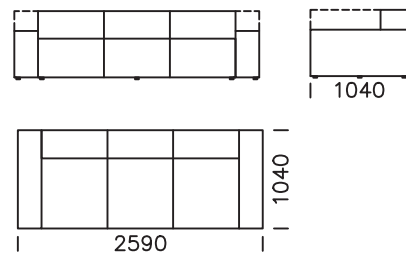

Sofa 3 / Sofa 3

W standardzie sofa posiada niskie podłokietniki (możliwość wyboru wysokich podłokietników) / As a standard, the sofa has a low armrest (high armrest available)