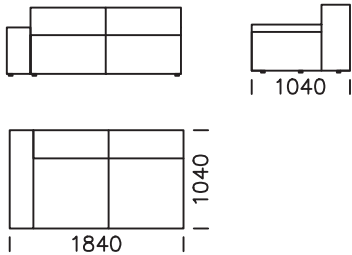

Siedzisko lewe A2 / Left seat A2