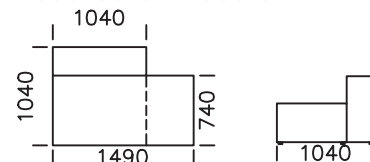

Siedzisko centralne A
/ Central seat A3

Siedzisko centralne B1
/ Central seat B1

Siedzisko centralne B2
/ Central seat B2

Siedzisko centralne B3
/ Central seat B3

Siedzisko centralne C1
/ Central seat C1

Siedzisko centralne C2
/ Central seat C2

Siedzisko centralne C3
/ Central seat C3

Element narożny / Corner seat

Półwysep prawy / right Backrest sofa module

Wymiary techniczne (mm) / technical information (mm)					
1	Wysokość całkowita / Total height	~690	4	Szerokość podfokietnika / Armrest width	~250
2	Wysokość siedziska / Seat height	~380	5	Głębokość całkowita / Total depth	~1040
3	Wysokość podfokietnika / Armrest height	~490	6	Głębokość siedziska / Seat depth	~700
	- podfokietnik niski / Low Armrest - podfokietnik wysoki / High Armrest		7	Wysokość nóg / Legs height	25