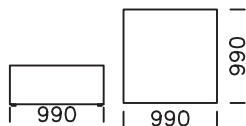

Pufa 2 / Pouf 2