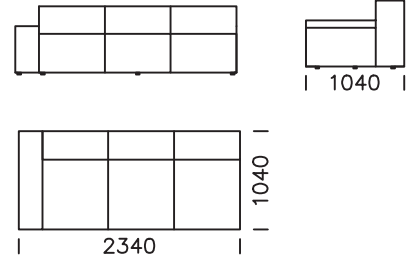

Siedzisko lewe A3 / Left seat A3

Siedzisko A1/A2/A3 posiada niski podłokietnik
The Seat A1/A2/A3 seat is equipped with low armrest