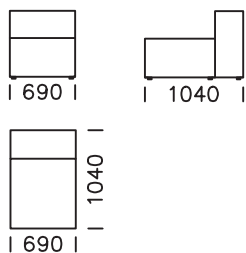

Siedzisko centralne A1
/ Central seat A1