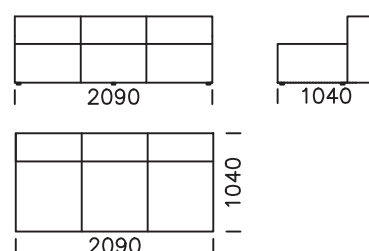

Siedzisko centralne A
/ Central seat A3

Siedzisko centralne B1
/ Central seat B1

Siedzisko centralne B2
/ Central seat B2

Siedzisko centralne B3
/ Central seat B3

Siedzisko centralne C1
/ Central seat C1

Siedzisko centralne C2
/ Central seat C2

Siedzisko centralne C3
/ Central seat C3

Element narożny / Corner seat

Półwysep prawy / right Backrest sofa module

Wymiary techniczne (mm) / technical information (mm)					
1	Wysokość całkowita / Total height	~690	4	Szerokość podfokietnika / Armrest width	~250
2	Wysokość siedziska / Seat height	~380	5	Głębokość całkowita / Total depth	~1040
3	Wysokość podfokietnika / Armrest height	~490	6	Głębokość siedziska / Seat depth	~700
	- podfokietnik niski / Low Armrest - podfokietnik wysoki / High Armrest		7	Wysokość nóg / Legs height	25