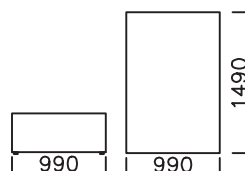

Pufa 3 / Pouf 3