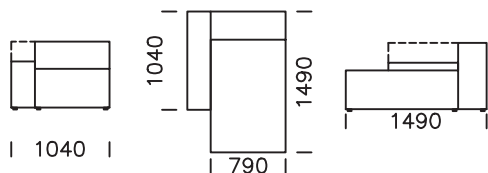

Siedzisko lewe B2 / Left seat B2

Siedzisko lewe B3 / Left seat B3

Siedzisko B1/B2/B3 posiada wysoki podłokietnik
The B1/B2/B3 seat is equipped with high armrest

Szezlony lewy 1 / Left chaise longue 1

Szezlony lewy 2 / Left chaise longue 2

W standardzie sofa posiada niskie podłokietniki (możliwość wyboru wysokich podłokietników) / As a standard, the sofa has a low armrest (high armrest available)

Wymiary techniczne (mm) / technical information (mm)					
1	Wysokość całkowita / Total height		4	Szerokość podłokietnika / Armrest width	~250
2	Wysokość siedziska / Seat height	~380	5	Głębokość całkowita / Total depth	~1040
3	Wysokość podłokietnika / Armrest height		6	Głębokość siedziska / Seat depth	~700
	- podłokietnik niski / Low Armrest	~490	7	Wysokość nóg / Legs height	25
	- podłokietnik wysoki / High Armrest	~690			