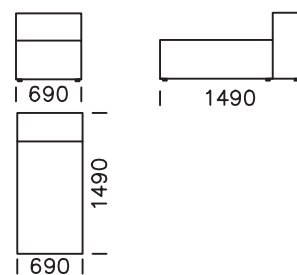

Siedzisko centralne A
/ Central seat A3