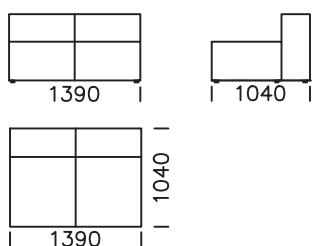

Siedzisko centralne A
/ Central seat A3

Siedzisko centralne B1
/ Central seat B1

Siedzisko centralne B2
/ Central seat B2

Siedzisko centralne B3
/ Central seat B3

Siedzisko centralne C1
/ Central seat C1

Siedzisko centralne C2
/ Central seat C2

Siedzisko centralne C3
/ Central seat C3

Element narożny / Corner seat

Półwysep prawy / right Backrest sofa module

Wymiary techniczne (mm) / technical information (mm)					
1	Wysokość całkowita / Total height	~690	4	Szerokość podfokietnika / Armrest width	~250
2	Wysokość siedziska / Seat height	~380	5	Głębokość całkowita / Total depth	~1040
3	Wysokość podfokietnika / Armrest height	~490	6	Głębokość siedziska / Seat depth	~700
	- podfokietnik niski / Low Armrest - podfokietnik wysoki / High Armrest		7	Wysokość nóg / Legs height	25

Wymiary techniczne (mm) / technical information (mm)					
1	Wysokość całkowita / Total height	~690	4	Szerokość podłokietnika / Armrest width	~250
2	Wysokość siedziska / Seat height	~380	5	Głębokość całkowita / Total depth	~1040
3	Wysokość podłokietnika / Armrest height	~490 ~690	6	Głębokość siedziska / Seat depth	~700
	- podłokietnik niski / Low Armrest - podłokietnik wysoki / High Armrest		7	Wysokość nóg / Legs height	25