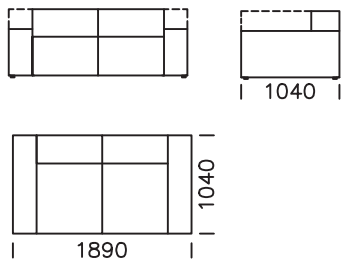

Sofa 1 / Sofa 1