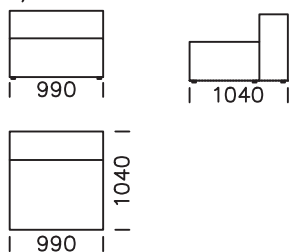

Siedzisko centralne B1
/ Central seat B1