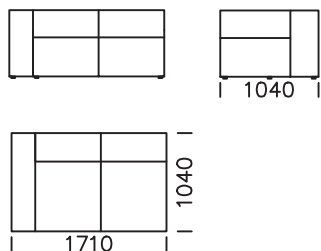

Siedzisko lewe A1 / Left seat A1

Siedzisko lewe A2 / Left seat A2

Siedzisko lewe A3 / Left seat A3

Siedzisko A1/A2/A3 posiada niski podłokietnik
The Seat A1/A2/A3 seat is equipped with low armrest

Siedzisko lewe B1 / Left seat B1

Siedzisko centralne C3
/ Central seat C3

Element narożny / Corner seat

Półwysep prawy / right Backrest sofa module

Wymiary techniczne (mm) / technical information (mm)					
1	Wysokość całkowita / Total height	~690	4	Szerokość podfokietnika / Armrest width	~250
2	Wysokość siedziska / Seat height	~380	5	Głębokość całkowita / Total depth	~1040
3	Wysokość podfokietnika / Armrest height	~490	6	Głębokość siedziska / Seat depth	~700
	- podfokietnik niski / Low Armrest - podfokietnik wysoki / High Armrest		7	Wysokość nóg / Legs height	25