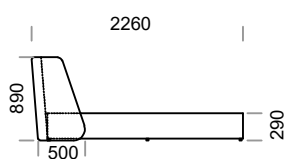

PYORA

**TYP**

z pojemnikiem na pościel

OPCJE

rama łóżka występuje w 2 wersjach:
do samodzielnego montażu oraz
w całości

Wymiary techniczne (mm)					
1	Wysokość całkowita	890	7	Szerokość całkowita (1600x2000)	1710
2	Głębokość całkowita	2260	8	Szerokość całkowita (1800x2000)	1910
3	Wysokość skrzyni	290	9	Szerokość całkowita (2000x2000)	2110
4	Wysokość nóżek	20	10	Stelaż pod materac	tak
5	Pojemnik na pościel	tak	11	Materac	nie
6	Szerokość całkowita (1400x2000)	1510	12	Głębokość materaca w skrzyni	60

PYORA 1400 x 2000

PYORA 1600 x 2000

PYORA 1800 x 2000

PYORA 2000 x 2000

1510

1710

1910

2110