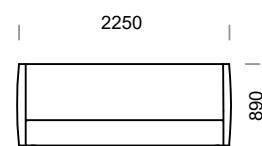

PYORA

**TYP**

z pojemnikiem na pościel

OPCJE

rama łóżka występuje w 2 wersjach:
do samodzielnego montażu oraz
w całości

Wymiary techniczne (mm)					
1	Wysokość całkowita	890	7	Szerokość całkowita (1600x2000)	1710
2	Głębokość całkowita	2260	8	Szerokość całkowita (1800x2000)	1910
3	Wysokość skrzyni	290	9	Szerokość całkowita (2000x2000)	2110
4	Wysokość nóżek	20	10	Stelaż pod materac	tak
5	Pojemnik na pościel	tak	11	Materac	nie
6	Szerokość całkowita (1400x2000)	1510	12	Głębokość materaca w skrzyni	60

PYORA 1400 x 2000

PYORA 1600 x 2000

PYORA 1800 x 2000

PYORA 2000 x 2000

1510

1710

1910

2110