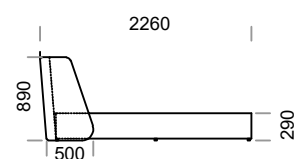

PYORA

**TYP**

z pojemnikiem na pościel

OPCJE

rama łóżka występuje w 2 wersjach:
do samodzielnego montażu oraz
w całości

Wymiary techniczne (mm)					
1	Wysokość całkowita	890	7	Szerokość całkowita (1600x2000)	1710
2	Głębokość całkowita	2260	8	Szerokość całkowita (1800x2000)	1910
3	Wysokość skrzyni	290	9	Szerokość całkowita (2000x2000)	2110
4	Wysokość nóżek	20	10	Stelaż pod materac	tak
5	Pojemnik na pościel	tak	11	Materac	nie
6	Szerokość całkowita (1400x2000)	1510	12	Głębokość materaca w skrzyni	60

PYORA 1400 x 2000

PYORA 1600 x 2000

PYORA 1800 x 2000

PYORA 2000 x 2000

1510

1710

1910

2110