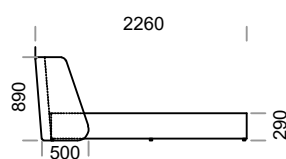

PYORA

**TYP**

z pojemnikiem na pościel

OPCJE

rama łóżka występuje w 2 wersjach:
do samodzielnego montażu oraz
w całości

Wymiary techniczne (mm)					
1	Wysokość całkowita	890	7	Szerokość całkowita (1600x2000)	1710
2	Głębokość całkowita	2260	8	Szerokość całkowita (1800x2000)	1910
3	Wysokość skrzyni	290	9	Szerokość całkowita (2000x2000)	2110
4	Wysokość nóżek	20	10	Stelaż pod materac	tak
5	Pojemnik na pościel	tak	11	Materac	nie
6	Szerokość całkowita (1400x2000)	1510	12	Głębokość materaca w skrzyni	60

PYORA 1400 x 2000

PYORA 1600 x 2000

PYORA 1800 x 2000

PYORA 2000 x 2000

1510

1710

1910

2110