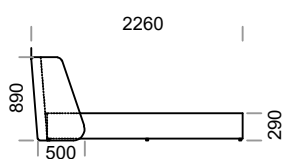

PYORA

**TYP**

z pojemnikiem na pościel

OPCJE

rama łóżka występuje w 2 wersjach:
do samodzielnego montażu oraz
w całości

Wymiary techniczne (mm)					
1	Wysokość całkowita	890	7	Szerokość całkowita (1600x2000)	1710
2	Głębokość całkowita	2260	8	Szerokość całkowita (1800x2000)	1910
3	Wysokość skrzyni	290	9	Szerokość całkowita (2000x2000)	2110
4	Wysokość nóżek	20	10	Stelaż pod materac	tak
5	Pojemnik na pościel	tak	11	Materac	nie
6	Szerokość całkowita (1400x2000)	1510	12	Głębokość materaca w skrzyni	60

PYORA 1400 x 2000

PYORA 1600 x 2000

PYORA 1800 x 2000

PYORA 2000 x 2000

1510

1710

1910

2110