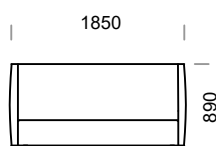

PYORA

**TYP**

z pojemnikiem na pościel

OPCJE

rama łóżka występuje w 2 wersjach:
do samodzielnego montażu oraz
w całości

Wymiary techniczne (mm)					
1	Wysokość całkowita	890	7	Szerokość całkowita (1600x2000)	1710
2	Głębokość całkowita	2260	8	Szerokość całkowita (1800x2000)	1910
3	Wysokość skrzyni	290	9	Szerokość całkowita (2000x2000)	2110
4	Wysokość nóżek	20	10	Stelaż pod materac	tak
5	Pojemnik na pościel	tak	11	Materac	nie
6	Szerokość całkowita (1400x2000)	1510	12	Głębokość materaca w skrzyni	60

PYORA 1400 x 2000

PYORA 1600 x 2000

PYORA 1800 x 2000

PYORA 2000 x 2000

1510

1710

1910

2110