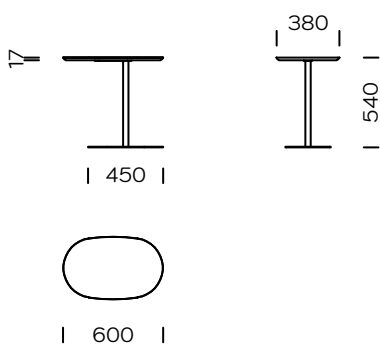

Stolik kawowy STADIUM