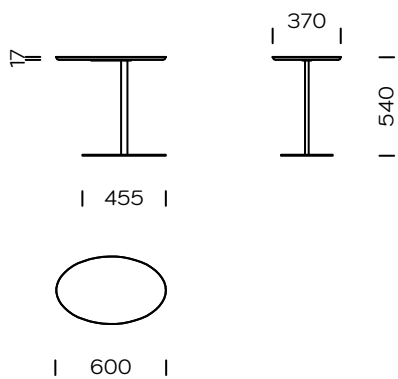

Stolik kawowy OVAL