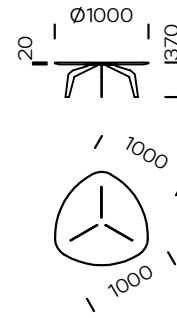

FEZA

BLAT
drewno dębowe

NOGI
metal, kolor czarny mat

nobonobo®

Stolik trójkątny FEZA 500

Stolik trójkątny FEZA 800

Stolik trójkątny FEZA 1000

Stolik trójkątny FEZA 1200