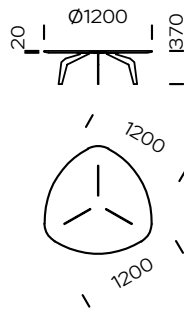

FEZA

BLAT
drewno dębowe

NOGI
metal, kolor czarny mat

nobonobo®

Stolik trójkątny FEZA 500

Stolik trójkątny FEZA 800

Stolik trójkątny FEZA 1000

Stolik trójkątny FEZA 1200