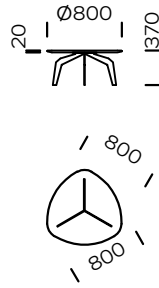

FEZA

BLAT
drewno dębowe

NOGI
metal, kolor czarny mat

nobonobo®

Stolik trójkątny FEZA 500

Stolik trójkątny FEZA 800

Stolik trójkątny FEZA 1000

Stolik trójkątny FEZA 1200