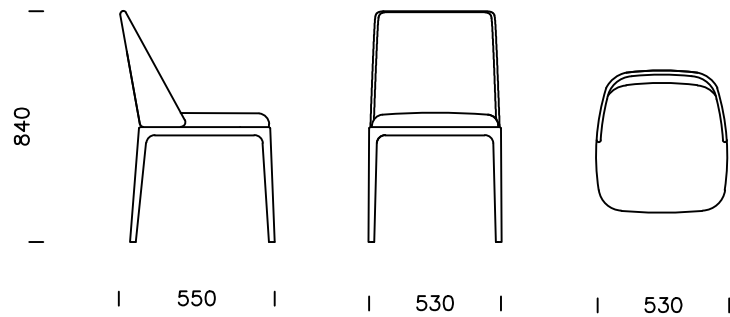

KRZESŁO APRIL 1

Wymiary techniczne (mm) / technical informations (mm)					
1	Wysokość całkowita / Total height	840	4	Głębokość siedziska / Seat depth	450
2	Wysokość siedziska / Seat height	470	5	Głębokość siedziska z poduszką / Seat depth with cushions	--
3	Głębokość całkowita / Total depth	550	6	Wysokość nóg / Legs height	410