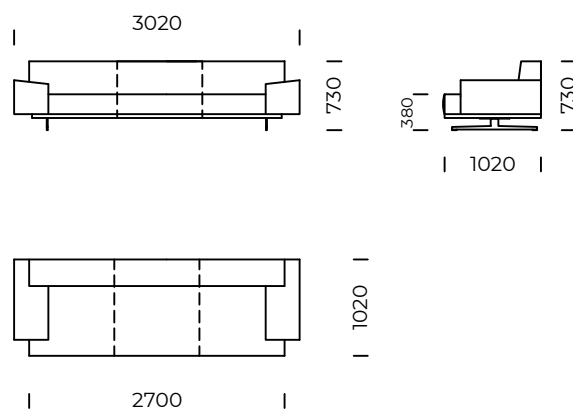

MAXXO

Sofa 1 / *Sofa 1*

Sofa 2 / *Sofa 2*

Sofa 2 plus / *Sofa 2 plus*

Sofa 3 / *Sofa 3*

Wymiary techniczne (mm) / *technical informations (mm)*

1	Wysokość całkowita / <i>Total height</i>	730	5	Głębokość całkowita / <i>Total depth</i>	1020
2	Wysokość siedziska / <i>Seat height</i>	370	6	Głębokość siedziska / <i>Seat depth</i>	720
3	Wysokość podłokietnika / <i>Armrest height</i>	510-550	7	Wysokość nóg / <i>Legs height</i>	130
4	Szerokość podłokietnika / <i>Armrest width</i>	380			

Wszystkie oferowane produkty można zamówić również w formie odbicia lustrzanego.

All offered products can be ordered in the left and right option.

MAXXO

Siedzisko lewe 1 / *Left seat 1*

Siedzisko lewe 2 / *Left seat 2*

Siedzisko lewe 3 / *Left seat 3*

Puf / *Pouf*

Wymiary techniczne (mm) / <i>technical informations (mm)</i>					
1	Wysokość całkowita / <i>Total height</i>	730	5	Głębokość całkowita / <i>Total depth</i>	1020
2	Wysokość siedziska / <i>Seat height</i>	370	6	Głębokość siedziska / <i>Seat depth</i>	720
3	Wysokość podłokietnika / <i>Armrest height</i>	510-550	7	Wysokość nóg / <i>Legs height</i>	130
4	Szerokość podłokietnika / <i>Armrest width</i>	380			