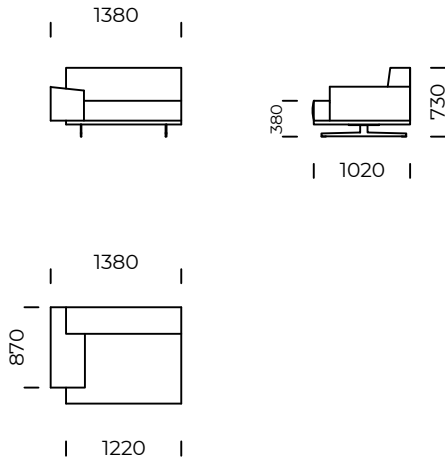

MAXXO

Sofa 1 / *Sofa 1*

Sofa 2 / *Sofa 2*

Sofa 2 plus / *Sofa 2 plus*

Sofa 3 / *Sofa 3*

Wymiary techniczne (mm) / *technical informations (mm)*

1	Wysokość całkowita / <i>Total height</i>	730	5	Głębokość całkowita / <i>Total depth</i>	1020
2	Wysokość siedziska / <i>Seat height</i>	370	6	Głębokość siedziska / <i>Seat depth</i>	720
3	Wysokość podłokietnika / <i>Armrest height</i>	510-550	7	Wysokość nóg / <i>Legs height</i>	130
4	Szerokość podłokietnika / <i>Armrest width</i>	380			

Wszystkie oferowane produkty można zamówić również w formie odbicia lustrzanego.

All offered products can be ordered in the left and right option.

MAXXO

Siedzisko lewe 1 / *Left seat 1*

Siedzisko lewe 2 / *Left seat 2*

Siedzisko lewe 3 / *Left seat 3*

Puf / *Pouf*

Wymiary techniczne (mm) / <i>technical informations (mm)</i>					
1	Wysokość całkowita / <i>Total height</i>	730	5	Głębokość całkowita / <i>Total depth</i>	1020
2	Wysokość siedziska / <i>Seat height</i>	370	6	Głębokość siedziska / <i>Seat depth</i>	720
3	Wysokość podłokietnika / <i>Armrest height</i>	510-550	7	Wysokość nóg / <i>Legs height</i>	130
4	Szerokość podłokietnika / <i>Armrest width</i>	380			

Szezlony lewy 1 / *Left chaise longue 1*

Szezlony lewy 2 / *Left chaise longue 2*

Wymiary techniczne (mm) / *technical informations (mm)*

1	Wysokość całkowita / <i>Total height</i>	730	5	Głębokość całkowita / <i>Total depth</i>	1020
2	Wysokość siedziska / <i>Seat height</i>	370	6	Głębokość siedziska / <i>Seat depth</i>	720
3	Wysokość podłokietnika / <i>Armrest height</i>	510-550	7	Wysokość nóg / <i>Legs height</i>	130
4	Szerokość podłokietnika / <i>Armrest width</i>	380			