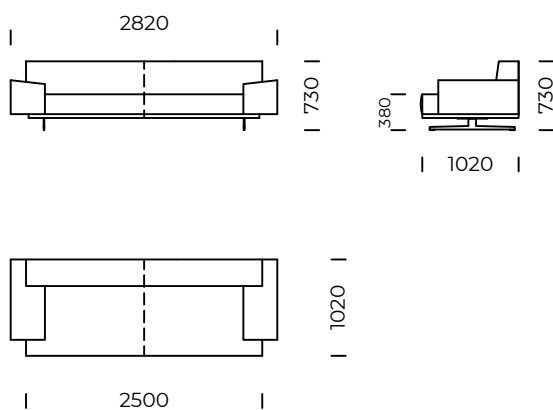

MAXXO

Sofa 1 / *Sofa 1*

Sofa 2 / *Sofa 2*

Sofa 2 plus / *Sofa 2 plus*

Sofa 3 / *Sofa 3*

Wymiary techniczne (mm) / *technical informations (mm)*

1	Wysokość całkowita / <i>Total height</i>	730	5	Głębokość całkowita / <i>Total depth</i>	1020
2	Wysokość siedziska / <i>Seat height</i>	370	6	Głębokość siedziska / <i>Seat depth</i>	720
3	Wysokość podłokietnika / <i>Armrest height</i>	510-550	7	Wysokość nóg / <i>Legs height</i>	130
4	Szerokość podłokietnika / <i>Armrest width</i>	380			

Wszystkie oferowane produkty można zamówić również w formie odbicia lustrzanego.

All offered products can be ordered in the left and right option.

MAXXO

Siedzisko lewe 1 / *Left seat 1*

Siedzisko lewe 2 / *Left seat 2*

Siedzisko lewe 3 / *Left seat 3*

Puf / *Pouf*

Wymiary techniczne (mm) / <i>technical informations (mm)</i>					
1	Wysokość całkowita / <i>Total height</i>	730	5	Głębokość całkowita / <i>Total depth</i>	1020
2	Wysokość siedziska / <i>Seat height</i>	370	6	Głębokość siedziska / <i>Seat depth</i>	720
3	Wysokość podłokietnika / <i>Armrest height</i>	510-550	7	Wysokość nóg / <i>Legs height</i>	130
4	Szerokość podłokietnika / <i>Armrest width</i>	380			