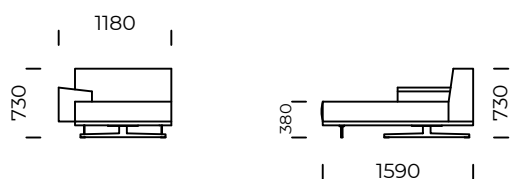

Siedzisko lewe 3 / *Left seat 3*

Puf / *Pouf*

Wymiary techniczne (mm) / <i>technical informations (mm)</i>					
1	Wysokość całkowita / <i>Total height</i>	730	5	Głębokość całkowita / <i>Total depth</i>	1020
2	Wysokość siedziska / <i>Seat height</i>	370	6	Głębokość siedziska / <i>Seat depth</i>	720
3	Wysokość podłokietnika / <i>Armrest height</i>	510-550	7	Wysokość nóg / <i>Legs height</i>	130
4	Szerokość podłokietnika / <i>Armrest width</i>	380			

Wszystkie oferowane produkty można zamówić również w formie odbicia lustrzanego.
All offered products can be ordered in the left and right option.

MAXXO

Siedzisko centralne 1 / *Central seat 1*

Siedzisko centralne 2 / *Central seat 2*

Szezlony lewy 1 / *Left chaise longue 1*

Szezlony lewy 2 / *Left chaise longue 2*

Wymiary techniczne (mm) / *technical informations (mm)*

1	Wysokość całkowita / <i>Total height</i>	730	5	Głębokość całkowita / <i>Total depth</i>	1020
2	Wysokość siedziska / <i>Seat height</i>	370	6	Głębokość siedziska / <i>Seat depth</i>	720
3	Wysokość podłokietnika / <i>Armrest height</i>	510-550	7	Wysokość nóg / <i>Legs height</i>	130
4	Szerokość podłokietnika / <i>Armrest width</i>	380			