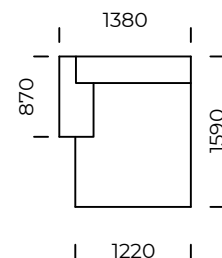

Siedzisko lewe 3 / *Left seat 3*

Puf / *Pouf*

Wymiary techniczne (mm) / <i>technical informations (mm)</i>					
1	Wysokość całkowita / <i>Total height</i>	730	5	Głębokość całkowita / <i>Total depth</i>	1020
2	Wysokość siedziska / <i>Seat height</i>	370	6	Głębokość siedziska / <i>Seat depth</i>	720
3	Wysokość podłokietnika / <i>Armrest height</i>	510-550	7	Wysokość nóg / <i>Legs height</i>	130
4	Szerokość podłokietnika / <i>Armrest width</i>	380			

Wszystkie oferowane produkty można zamówić również w formie odbicia lustrzanego.
All offered products can be ordered in the left and right option.

MAXXO

Siedzisko centralne 1 / *Central seat 1*

Siedzisko centralne 2 / *Central seat 2*

Szezlony lewy 1 / *Left chaise longue 1*

Szezlony lewy 2 / *Left chaise longue 2*

Wymiary techniczne (mm) / *technical informations (mm)*

1	Wysokość całkowita / <i>Total height</i>	730	5	Głębokość całkowita / <i>Total depth</i>	1020
2	Wysokość siedziska / <i>Seat height</i>	370	6	Głębokość siedziska / <i>Seat depth</i>	720
3	Wysokość podłokietnika / <i>Armrest height</i>	510-550	7	Wysokość nóg / <i>Legs height</i>	130
4	Szerokość podłokietnika / <i>Armrest width</i>	380			