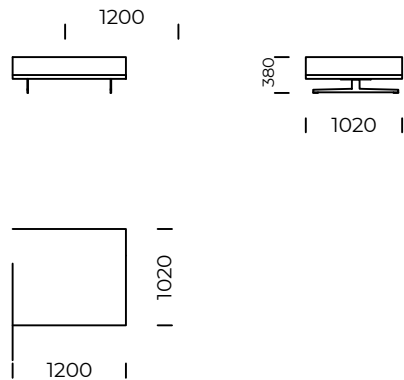

MAXXO

Sofa 1 / *Sofa 1*

Sofa 2 / *Sofa 2*

Sofa 2 plus / *Sofa 2 plus*

Sofa 3 / *Sofa 3*

Wymiary techniczne (mm) / *technical informations (mm)*

1	Wysokość całkowita / <i>Total height</i>	730	5	Głębokość całkowita / <i>Total depth</i>	1020
2	Wysokość siedziska / <i>Seat height</i>	370	6	Głębokość siedziska / <i>Seat depth</i>	720
3	Wysokość podłokietnika / <i>Armrest height</i>	510-550	7	Wysokość nóg / <i>Legs height</i>	130
4	Szerokość podłokietnika / <i>Armrest width</i>	380			

Wszystkie oferowane produkty można zamówić również w formie odbicia lustrzanego.

All offered products can be ordered in the left and right option.

MAXXO

Siedzisko lewe 1 / *Left seat 1*

Siedzisko lewe 2 / *Left seat 2*

Siedzisko lewe 3 / *Left seat 3*

Puf / *Pouf*

Wymiary techniczne (mm) / <i>technical informations (mm)</i>					
1	Wysokość całkowita / <i>Total height</i>	730	5	Głębokość całkowita / <i>Total depth</i>	1020
2	Wysokość siedziska / <i>Seat height</i>	370	6	Głębokość siedziska / <i>Seat depth</i>	720
3	Wysokość podłokietnika / <i>Armrest height</i>	510-550	7	Wysokość nóg / <i>Legs height</i>	130
4	Szerokość podłokietnika / <i>Armrest width</i>	380			

Szezlony lewy 1 / *Left chaise longue 1*

Szezlony lewy 2 / *Left chaise longue 2*

Wymiary techniczne (mm) / *technical informations (mm)*

1	Wysokość całkowita / <i>Total height</i>	730	5	Głębokość całkowita / <i>Total depth</i>	1020
2	Wysokość siedziska / <i>Seat height</i>	370	6	Głębokość siedziska / <i>Seat depth</i>	720
3	Wysokość podłokietnika / <i>Armrest height</i>	510-550	7	Wysokość nóg / <i>Legs height</i>	130
4	Szerokość podłokietnika / <i>Armrest width</i>	380			