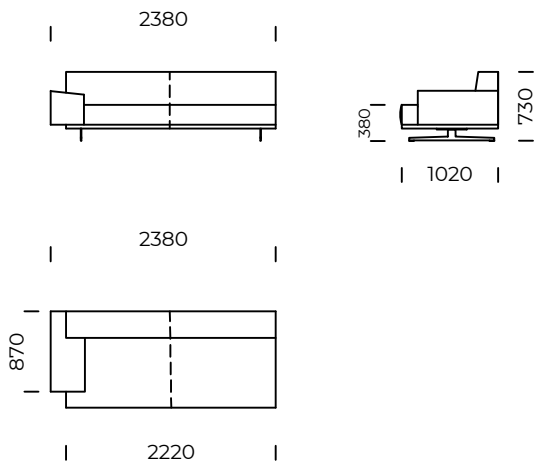

MAXXO

Sofa 1 / *Sofa 1*

Sofa 2 / *Sofa 2*

Sofa 2 plus / *Sofa 2 plus*

Sofa 3 / *Sofa 3*

Wymiary techniczne (mm) / *technical informations (mm)*

1	Wysokość całkowita / <i>Total height</i>	730	5	Głębokość całkowita / <i>Total depth</i>	1020
2	Wysokość siedziska / <i>Seat height</i>	370	6	Głębokość siedziska / <i>Seat depth</i>	720
3	Wysokość podłokietnika / <i>Armrest height</i>	510-550	7	Wysokość nóg / <i>Legs height</i>	130
4	Szerokość podłokietnika / <i>Armrest width</i>	380			

Wszystkie oferowane produkty można zamówić również w formie odbicia lustrzanego.

All offered products can be ordered in the left and right option.

MAXXO

Siedzisko lewe 1 / *Left seat 1*

Siedzisko lewe 2 / *Left seat 2*

Siedzisko lewe 3 / *Left seat 3*

Puf / *Pouf*

Wymiary techniczne (mm) / <i>technical informations (mm)</i>					
1	Wysokość całkowita / <i>Total height</i>	730	5	Głębokość całkowita / <i>Total depth</i>	1020
2	Wysokość siedziska / <i>Seat height</i>	370	6	Głębokość siedziska / <i>Seat depth</i>	720
3	Wysokość podłokietnika / <i>Armrest height</i>	510-550	7	Wysokość nóg / <i>Legs height</i>	130
4	Szerokość podłokietnika / <i>Armrest width</i>	380			

Szezlony lewy 1 / *Left chaise longue 1*

Szezlony lewy 2 / *Left chaise longue 2*

Wymiary techniczne (mm) / *technical informations (mm)*

1	Wysokość całkowita / <i>Total height</i>	730	5	Głębokość całkowita / <i>Total depth</i>	1020
2	Wysokość siedziska / <i>Seat height</i>	370	6	Głębokość siedziska / <i>Seat depth</i>	720
3	Wysokość podłokietnika / <i>Armrest height</i>	510-550	7	Wysokość nóg / <i>Legs height</i>	130
4	Szerokość podłokietnika / <i>Armrest width</i>	380			