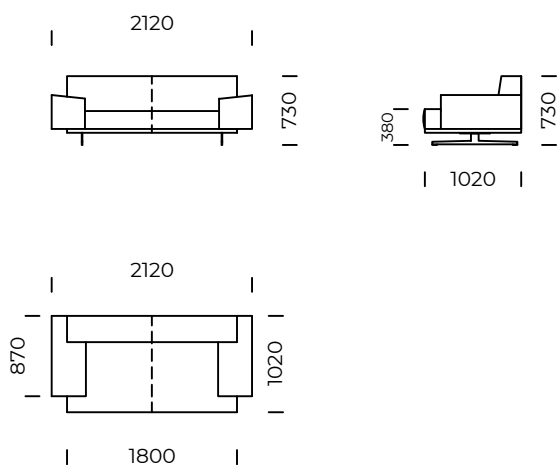

MAXXO

Sofa 1 / *Sofa 1*

Sofa 2 / *Sofa 2*

Sofa 2 plus / *Sofa 2 plus*

Sofa 3 / *Sofa 3*

Wymiary techniczne (mm) / *technical informations (mm)*

1	Wysokość całkowita / <i>Total height</i>	730	5	Głębokość całkowita / <i>Total depth</i>	1020
2	Wysokość siedziska / <i>Seat height</i>	370	6	Głębokość siedziska / <i>Seat depth</i>	720
3	Wysokość podłokietnika / <i>Armrest height</i>	510-550	7	Wysokość nóg / <i>Legs height</i>	130
4	Szerokość podłokietnika / <i>Armrest width</i>	380			

Szezlony lewy 1 / *Left chaise longue 1*

Szezlony lewy 2 / *Left chaise longue 2*

Wymiary techniczne (mm) / *technical informations (mm)*

1	Wysokość całkowita / <i>Total height</i>	730	5	Głębokość całkowita / <i>Total depth</i>	1020
2	Wysokość siedziska / <i>Seat height</i>	370	6	Głębokość siedziska / <i>Seat depth</i>	720
3	Wysokość podłokietnika / <i>Armrest height</i>	510-550	7	Wysokość nóg / <i>Legs height</i>	130
4	Szerokość podłokietnika / <i>Armrest width</i>	380			