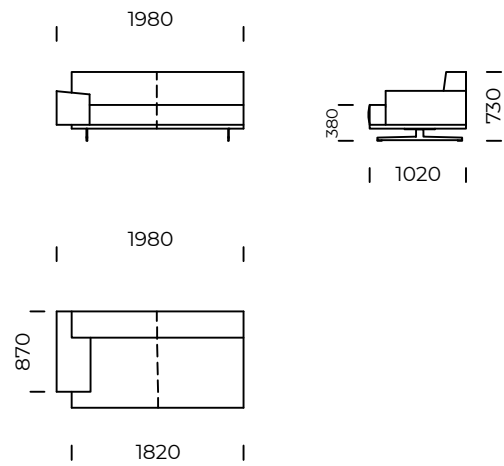

MAXXO

Sofa 1 / *Sofa 1*

Sofa 2 / *Sofa 2*

Sofa 2 plus / *Sofa 2 plus*

Sofa 3 / *Sofa 3*

Wymiary techniczne (mm) / *technical informations (mm)*

1	Wysokość całkowita / <i>Total height</i>	730	5	Głębokość całkowita / <i>Total depth</i>	1020
2	Wysokość siedziska / <i>Seat height</i>	370	6	Głębokość siedziska / <i>Seat depth</i>	720
3	Wysokość podłokietnika / <i>Armrest height</i>	510-550	7	Wysokość nóg / <i>Legs height</i>	130
4	Szerokość podłokietnika / <i>Armrest width</i>	380			

Wszystkie oferowane produkty można zamówić również w formie odbicia lustrzanego.

All offered products can be ordered in the left and right option.

MAXXO

Siedzisko lewe 1 / *Left seat 1*

Siedzisko lewe 2 / *Left seat 2*

Siedzisko lewe 3 / *Left seat 3*

Puf / *Pouf*

Wymiary techniczne (mm) / <i>technical informations (mm)</i>					
1	Wysokość całkowita / <i>Total height</i>	730	5	Głębokość całkowita / <i>Total depth</i>	1020
2	Wysokość siedziska / <i>Seat height</i>	370	6	Głębokość siedziska / <i>Seat depth</i>	720
3	Wysokość podłokietnika / <i>Armrest height</i>	510-550	7	Wysokość nóg / <i>Legs height</i>	130
4	Szerokość podłokietnika / <i>Armrest width</i>	380			