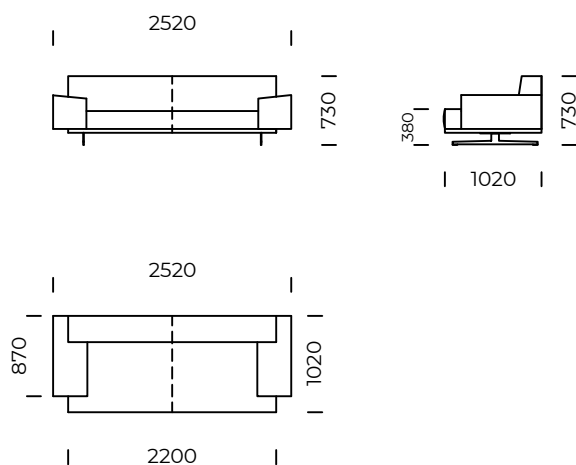

MAXXO

Sofa 1 / *Sofa 1*

Sofa 2 / *Sofa 2*

Sofa 2 plus / *Sofa 2 plus*

Sofa 3 / *Sofa 3*

Wymiary techniczne (mm) / *technical informations (mm)*

1	Wysokość całkowita / <i>Total height</i>	730	5	Głębokość całkowita / <i>Total depth</i>	1020
2	Wysokość siedziska / <i>Seat height</i>	370	6	Głębokość siedziska / <i>Seat depth</i>	720
3	Wysokość podłokietnika / <i>Armrest height</i>	510-550	7	Wysokość nóg / <i>Legs height</i>	130
4	Szerokość podłokietnika / <i>Armrest width</i>	380			

Siedzisko lewe 3 / *Left seat 3*

Puf / *Pouf*

Wymiary techniczne (mm) / <i>technical informations (mm)</i>					
1	Wysokość całkowita / <i>Total height</i>	730	5	Głębokość całkowita / <i>Total depth</i>	1020
2	Wysokość siedziska / <i>Seat height</i>	370	6	Głębokość siedziska / <i>Seat depth</i>	720
3	Wysokość podłokietnika / <i>Armrest height</i>	510-550	7	Wysokość nóg / <i>Legs height</i>	130
4	Szerokość podłokietnika / <i>Armrest width</i>	380			

Szezlony lewy 1 / *Left chaise longue 1*

Szezlony lewy 2 / *Left chaise longue 2*

Wymiary techniczne (mm) / *technical informations (mm)*

1	Wysokość całkowita / <i>Total height</i>	730	5	Głębokość całkowita / <i>Total depth</i>	1020
2	Wysokość siedziska / <i>Seat height</i>	370	6	Głębokość siedziska / <i>Seat depth</i>	720
3	Wysokość podłokietnika / <i>Armrest height</i>	510-550	7	Wysokość nóg / <i>Legs height</i>	130
4	Szerokość podłokietnika / <i>Armrest width</i>	380			