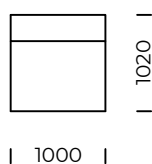

MAXXO

Siedzisko centralne 1 / *Central seat 1*

Siedzisko centralne 2 / *Central seat 2*