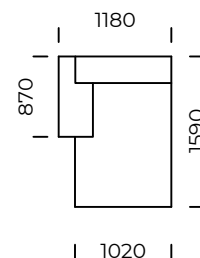

Siedzisko lewe 3 / *Left seat 3*

Puf / *Pouf*

Wymiary techniczne (mm) / <i>technical informations (mm)</i>					
1	Wysokość całkowita / <i>Total height</i>	730	5	Głębokość całkowita / <i>Total depth</i>	1020
2	Wysokość siedziska / <i>Seat height</i>	370	6	Głębokość siedziska / <i>Seat depth</i>	720
3	Wysokość podłokietnika / <i>Armrest height</i>	510-550	7	Wysokość nóg / <i>Legs height</i>	130
4	Szerokość podłokietnika / <i>Armrest width</i>	380			

Wszystkie oferowane produkty można zamówić również w formie odbicia lustrzanego.
All offered products can be ordered in the left and right option.

MAXXO

Siedzisko centralne 1 / *Central seat 1*

Siedzisko centralne 2 / *Central seat 2*

Szezlony lewy 1 / *Left chaise longue 1*

Szezlony lewy 2 / *Left chaise longue 2*

Wymiary techniczne (mm) / *technical informations (mm)*

1	Wysokość całkowita / <i>Total height</i>	730	5	Głębokość całkowita / <i>Total depth</i>	1020
2	Wysokość siedziska / <i>Seat height</i>	370	6	Głębokość siedziska / <i>Seat depth</i>	720
3	Wysokość podłokietnika / <i>Armrest height</i>	510-550	7	Wysokość nóg / <i>Legs height</i>	130
4	Szerokość podłokietnika / <i>Armrest width</i>	380			