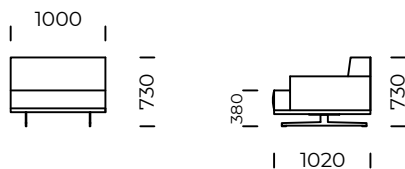

Siedzisko lewe 3 / *Left seat 3*

Puf / *Pouf*

Wymiary techniczne (mm) / <i>technical informations (mm)</i>					
1	Wysokość całkowita / <i>Total height</i>	730	5	Głębokość całkowita / <i>Total depth</i>	1020
2	Wysokość siedziska / <i>Seat height</i>	370	6	Głębokość siedziska / <i>Seat depth</i>	720
3	Wysokość podłokietnika / <i>Armrest height</i>	510-550	7	Wysokość nóg / <i>Legs height</i>	130
4	Szerokość podłokietnika / <i>Armrest width</i>	380			

Wszystkie oferowane produkty można zamówić również w formie odbicia lustrzanego.
All offered products can be ordered in the left and right option.

MAXXO

Siedzisko centralne 1 / *Central seat 1*

Siedzisko centralne 2 / *Central seat 2*

Szezlony lewy 1 / *Left chaise longue 1*

Szezlony lewy 2 / *Left chaise longue 2*

Wymiary techniczne (mm) / *technical informations (mm)*

1	Wysokość całkowita / <i>Total height</i>	730	5	Głębokość całkowita / <i>Total depth</i>	1020
2	Wysokość siedziska / <i>Seat height</i>	370	6	Głębokość siedziska / <i>Seat depth</i>	720
3	Wysokość podłokietnika / <i>Armrest height</i>	510-550	7	Wysokość nóg / <i>Legs height</i>	130
4	Szerokość podłokietnika / <i>Armrest width</i>	380			