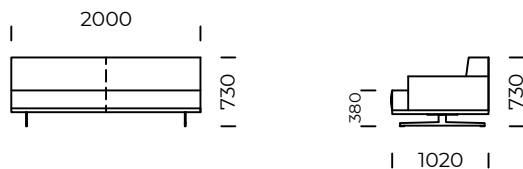

Szezlony lewy 1 / *Left chaise longue 1*