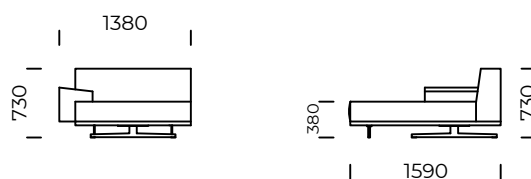

Siedzisko lewe 3 / *Left seat 3*

Puf / *Pouf*

Wymiary techniczne (mm) / <i>technical informations (mm)</i>					
1	Wysokość całkowita / <i>Total height</i>	730	5	Głębokość całkowita / <i>Total depth</i>	1020
2	Wysokość siedziska / <i>Seat height</i>	370	6	Głębokość siedziska / <i>Seat depth</i>	720
3	Wysokość podłokietnika / <i>Armrest height</i>	510-550	7	Wysokość nóg / <i>Legs height</i>	130
4	Szerokość podłokietnika / <i>Armrest width</i>	380			

Wszystkie oferowane produkty można zamówić również w formie odbicia lustrzanego.
All offered products can be ordered in the left and right option.

MAXXO

Siedzisko centralne 1 / *Central seat 1*

Siedzisko centralne 2 / *Central seat 2*

Szezlony lewy 1 / *Left chaise longue 1*

Szezlony lewy 2 / *Left chaise longue 2*

Wymiary techniczne (mm) / *technical informations (mm)*

1	Wysokość całkowita / <i>Total height</i>	730	5	Głębokość całkowita / <i>Total depth</i>	1020
2	Wysokość siedziska / <i>Seat height</i>	370	6	Głębokość siedziska / <i>Seat depth</i>	720
3	Wysokość podłokietnika / <i>Armrest height</i>	510-550	7	Wysokość nóg / <i>Legs height</i>	130
4	Szerokość podłokietnika / <i>Armrest width</i>	380			