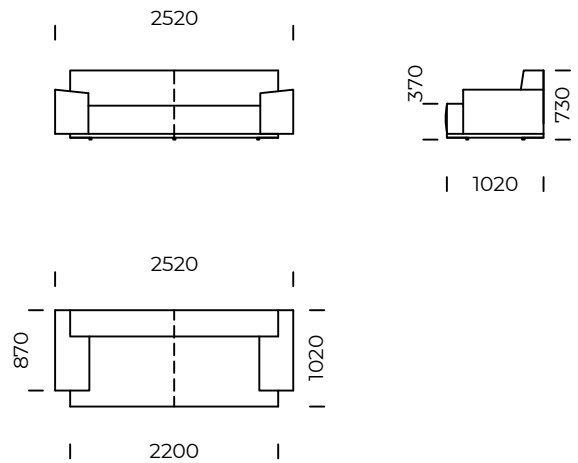

# MAXXO 2.0

Sofa 1 / *Sofa 1*

Sofa 2 / *Sofa 2*

Sofa 2 plus / *Sofa 2 plus*

Sofa 3 / *Sofa 3*

Wymiary techniczne (mm) / <i>technical informations (mm)</i>					
1	Wysokość całkowita / <i>Total height</i>	730	5	Głębokość całkowita / <i>Total depth</i>	1020
2	Wysokość siedziska / <i>Seat height</i>	370	6	Głębokość siedziska / <i>Seat depth</i>	720
3	Wysokość podłokietnika / <i>Armrest height</i>	510-550	7	Wysokość nóg / <i>Legs height</i>	20
4	Szerokość podłokietnika / <i>Armrest width</i>	380			

# MAXXO 2.0

Puf 1 / Pouf 1

Puf 2 / Pouf 2

Puf 3 / Pouf 3

Wymiary techniczne (mm) / technical informations (mm)					
1	Wysokość całkowita / Total height	730	5	Głębokość całkowita / Total depth	1020
2	Wysokość siedziska / Seat height	370	6	Głębokość siedziska / Seat depth	720
3	Wysokość podłokietnika / Armrest height	510-550	7	Wysokość nóg / Legs height	20
4	Szerokość podłokietnika / Armrest width	380			