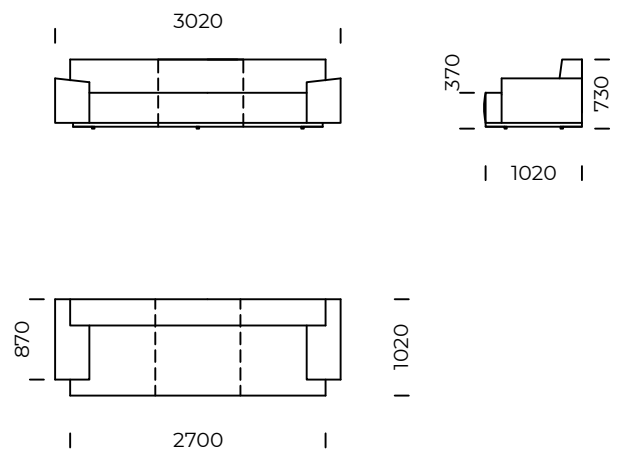

# MAXXO 2.0

Sofa 1 / *Sofa 1*

Sofa 2 / *Sofa 2*

Sofa 2 plus / *Sofa 2 plus*

Sofa 3 / *Sofa 3*

Wymiary techniczne (mm) / <i>technical informations (mm)</i>					
1	Wysokość całkowita / <i>Total height</i>	730	5	Głębokość całkowita / <i>Total depth</i>	1020
2	Wysokość siedziska / <i>Seat height</i>	370	6	Głębokość siedziska / <i>Seat depth</i>	720
3	Wysokość podłokietnika / <i>Armrest height</i>	510-550	7	Wysokość nóg / <i>Legs height</i>	20
4	Szerokość podłokietnika / <i>Armrest width</i>	380			

# MAXXO 2.0

Siedzisko lewe 1 / *Left seat 1*

Siedzisko lewe 2 / *Left seat 2*

Siedzisko lewe 3 / *Left seat 3*

Wymiary techniczne (mm) / <i>technical informations (mm)</i>					
1	Wysokość całkowita / <i>Total height</i>	730	5	Głębokość całkowita / <i>Total depth</i>	1020
2	Wysokość siedziska / <i>Seat height</i>	370	6	Głębokość siedziska / <i>Seat depth</i>	720
3	Wysokość podłokietnika / <i>Armrest height</i>	510-550	7	Wysokość nóg / <i>Legs height</i>	20
4	Szerokość podłokietnika / <i>Armrest width</i>	380			