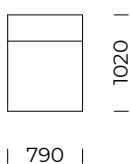

# MAXXO 2.0

Siedzisko lewe 1 / *Left seat 1*

Siedzisko lewe 2 / *Left seat 2*

Siedzisko lewe 3 / *Left seat 3*

Wymiary techniczne (mm) / <i>technical informations (mm)</i>					
1	Wysokość całkowita / <i>Total height</i>	730	5	Głębokość całkowita / <i>Total depth</i>	1020
2	Wysokość siedziska / <i>Seat height</i>	370	6	Głębokość siedziska / <i>Seat depth</i>	720
3	Wysokość podłokietnika / <i>Armrest height</i>	510-550	7	Wysokość nóg / <i>Legs height</i>	20
4	Szerokość podłokietnika / <i>Armrest width</i>	380			

# MAXXO 2.0

Siedzisko centralne 1 / *Central seat 1*

Siedzisko centralne 2 / *Central seat 2*

Siedzisko centralne 3 / *Central seat 3*

Siedzisko centralne 4 / *Central seat 4*

Wymiary techniczne (mm) / <i>technical informations (mm)</i>					
1	Wysokość całkowita / <i>Total height</i>	730	5	Głębokość całkowita / <i>Total depth</i>	1020
2	Wysokość siedziska / <i>Seat height</i>	370	6	Głębokość siedziska / <i>Seat depth</i>	720
3	Wysokość podłokietnika / <i>Armrest height</i>	510-550	7	Wysokość nóg / <i>Legs height</i>	20
4	Szerokość podłokietnika / <i>Armrest width</i>	380			