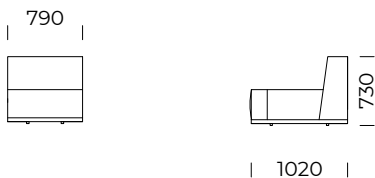

# MAXXO 2.0

Siedzisko lewe 1 / *Left seat 1*

Siedzisko lewe 2 / *Left seat 2*

Siedzisko lewe 3 / *Left seat 3*

Wymiary techniczne (mm) / <i>technical informations (mm)</i>					
1	Wysokość całkowita / <i>Total height</i>	730	5	Głębokość całkowita / <i>Total depth</i>	1020
2	Wysokość siedziska / <i>Seat height</i>	370	6	Głębokość siedziska / <i>Seat depth</i>	720
3	Wysokość podłokietnika / <i>Armrest height</i>	510-550	7	Wysokość nóg / <i>Legs height</i>	20
4	Szerokość podłokietnika / <i>Armrest width</i>	380			

# MAXXO 2.0

Siedzisko centralne 1 / *Central seat 1*

Siedzisko centralne 2 / *Central seat 2*

Siedzisko centralne 3 / *Central seat 3*

Siedzisko centralne 4 / *Central seat 4*

Wymiary techniczne (mm) / <i>technical informations (mm)</i>					
1	Wysokość całkowita / <i>Total height</i>	730	5	Głębokość całkowita / <i>Total depth</i>	1020
2	Wysokość siedziska / <i>Seat height</i>	370	6	Głębokość siedziska / <i>Seat depth</i>	720
3	Wysokość podłokietnika / <i>Armrest height</i>	510-550	7	Wysokość nóg / <i>Legs height</i>	20
4	Szerokość podłokietnika / <i>Armrest width</i>	380			