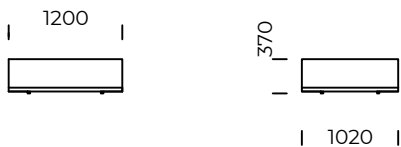

# MAXXO 2.0

Puf 1 / Pouf 1

Puf 2 / Pouf 2

Puf 3 / Pouf 3

Wymiary techniczne (mm) / technical informations (mm)					
1	Wysokość całkowita / Total height	730	5	Głębokość całkowita / Total depth	1020
2	Wysokość siedziska / Seat height	370	6	Głębokość siedziska / Seat depth	720
3	Wysokość podłokietnika / Armrest height	510-550	7	Wysokość nóg / Legs height	20
4	Szerokość podłokietnika / Armrest width	380			