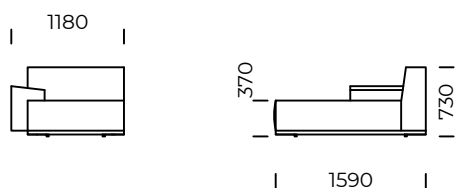

# MAXXO 2.0

Siedzisko centralne 5 / *Central seat 5*

Siedzisko centralne 6 / *Central seat 6*

Siedzisko centralne 7 / *Central seat 7*

Siedzisko centralne 8 / *Central seat 8*

Wymiary techniczne (mm) / <i>technical informations (mm)</i>					
1	Wysokość całkowita / <i>Total height</i>	730	5	Głębokość całkowita / <i>Total depth</i>	1020
2	Wysokość siedziska / <i>Seat height</i>	370	6	Głębokość siedziska / <i>Seat depth</i>	720
3	Wysokość podłokietnika / <i>Armrest height</i>	510-550	7	Wysokość nóg / <i>Legs height</i>	20
4	Szerokość podłokietnika / <i>Armrest width</i>	380			

# MAXXO 2.0

Element narożny lewy / *Left corner piece*

Półwysep prawy / *Right backrest sofa module*

Szezlony lewy 1 / *Left chaise longue 1*

Szezlony lewy 2 / *Left chaise longue 2*

Wymiary techniczne (mm) / *technical informations (mm)*