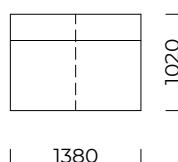

# MAXXO 2.0

Siedzisko centralne 1 / *Central seat 1*

Siedzisko centralne 2 / *Central seat 2*

Siedzisko centralne 3 / *Central seat 3*

Siedzisko centralne 4 / *Central seat 4*

Wymiary techniczne (mm) / <i>technical informations (mm)</i>					
1	Wysokość całkowita / <i>Total height</i>	730	5	Głębokość całkowita / <i>Total depth</i>	1020
2	Wysokość siedziska / <i>Seat height</i>	370	6	Głębokość siedziska / <i>Seat depth</i>	720
3	Wysokość podłokietnika / <i>Armrest height</i>	510-550	7	Wysokość nóg / <i>Legs height</i>	20
4	Szerokość podłokietnika / <i>Armrest width</i>	380			