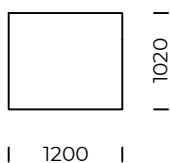

# MAXXO 2.0

Puf 1 / Pouf 1

Puf 2 / Pouf 2

Puf 3 / Pouf 3

Wymiary techniczne (mm) / technical informations (mm)					
1	Wysokość całkowita / Total height	730	5	Głębokość całkowita / Total depth	1020
2	Wysokość siedziska / Seat height	370	6	Głębokość siedziska / Seat depth	720
3	Wysokość podłokietnika / Armrest height	510-550	7	Wysokość nóg / Legs height	20
4	Szerokość podłokietnika / Armrest width	380			