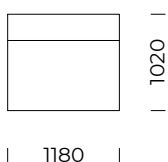

# MAXXO 2.0

Siedzisko centralne 1 / *Central seat 1*

Siedzisko centralne 2 / *Central seat 2*

Siedzisko centralne 3 / *Central seat 3*

Siedzisko centralne 4 / *Central seat 4*

Wymiary techniczne (mm) / <i>technical informations (mm)</i>					
1	Wysokość całkowita / <i>Total height</i>	730	5	Głębokość całkowita / <i>Total depth</i>	1020
2	Wysokość siedziska / <i>Seat height</i>	370	6	Głębokość siedziska / <i>Seat depth</i>	720
3	Wysokość podłokietnika / <i>Armrest height</i>	510-550	7	Wysokość nóg / <i>Legs height</i>	20
4	Szerokość podłokietnika / <i>Armrest width</i>	380			