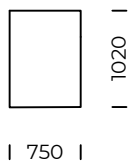

MAXXO 2.0

Puf 1 / Pouf 1