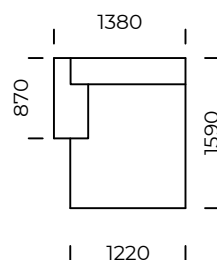

# MAXXO 2.0

Siedzisko centralne 5 / *Central seat 5*

Siedzisko centralne 6 / *Central seat 6*

Siedzisko centralne 7 / *Central seat 7*

Siedzisko centralne 8 / *Central seat 8*

Wymiary techniczne (mm) / <i>technical informations (mm)</i>					
1	Wysokość całkowita / <i>Total height</i>	730	5	Głębokość całkowita / <i>Total depth</i>	1020
2	Wysokość siedziska / <i>Seat height</i>	370	6	Głębokość siedziska / <i>Seat depth</i>	720
3	Wysokość podłokietnika / <i>Armrest height</i>	510-550	7	Wysokość nóg / <i>Legs height</i>	20
4	Szerokość podłokietnika / <i>Armrest width</i>	380			

# MAXXO 2.0

Element narożny lewy / *Left corner piece*

Półwysep prawy / *Right backrest sofa module*

Szezlony lewy 1 / *Left chaise longue 1*

Szezlony lewy 2 / *Left chaise longue 2*

Wymiary techniczne (mm) / *technical informations (mm)*

1	Wysokość całkowita / <i>Total height</i>	730	5	Głębokość całkowita / <i>Total depth</i>	1020
2	Wysokość siedziska / <i>Seat height</i>	370	6	Głębokość siedziska / <i>Seat depth</i>	720
3	Wysokość podłokietnika / <i>Armrest height</i>	510-550	7	Wysokość nóg / <i>Legs height</i>	20
4	Szerokość podłokietnika / <i>Armrest width</i>	380			

# MAXXO 2.0

Puf 1 / Pouf 1

Puf 2 / Pouf 2

Puf 3 / Pouf 3

Wymiary techniczne (mm) / technical informations (mm)					
1	Wysokość całkowita / Total height	730	5	Głębokość całkowita / Total depth	1020
2	Wysokość siedziska / Seat height	370	6	Głębokość siedziska / Seat depth	720
3	Wysokość podłokietnika / Armrest height	510-550	7	Wysokość nóg / Legs height	20
4	Szerokość podłokietnika / Armrest width	380			