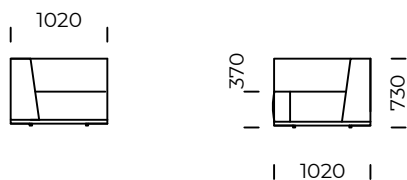

MAXXO 2.0

Wymiary techniczne (mm) / *technical informations (mm)*

1	Wysokość całkowita / <i>Total height</i>	730	5	Głębokość całkowita / <i>Total depth</i>	1020
2	Wysokość siedziska / <i>Seat height</i>	370	6	Głębokość siedziska / <i>Seat depth</i>	720
3	Wysokość podłokietnika / <i>Armrest height</i>	510-550	7	Wysokość nóg / <i>Legs height</i>	20
4	Szerokość podłokietnika / <i>Armrest width</i>	380			

Wszystkie oferowane produkty można zamówić również w formie odbicia lustrzanego.

All offered products can be ordered in the left and right option.