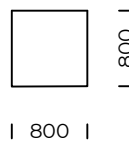

# MAXXO 2.0

Puf 1 / Pouf 1

Puf 2 / Pouf 2

Puf 3 / Pouf 3

Wymiary techniczne (mm) / technical informations (mm)					
1	Wysokość całkowita / Total height	730	5	Głębokość całkowita / Total depth	1020
2	Wysokość siedziska / Seat height	370	6	Głębokość siedziska / Seat depth	720
3	Wysokość podłokietnika / Armrest height	510-550	7	Wysokość nóg / Legs height	20
4	Szerokość podłokietnika / Armrest width	380			