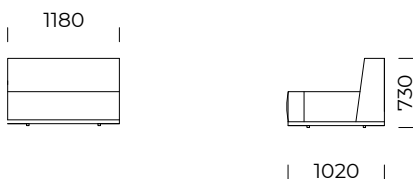

# MAXXO 2.0

Siedzisko centralne 1 / *Central seat 1*

Siedzisko centralne 2 / *Central seat 2*

Siedzisko centralne 3 / *Central seat 3*

Siedzisko centralne 4 / *Central seat 4*

Wymiary techniczne (mm) / <i>technical informations (mm)</i>					
1	Wysokość całkowita / <i>Total height</i>	730	5	Głębokość całkowita / <i>Total depth</i>	1020
2	Wysokość siedziska / <i>Seat height</i>	370	6	Głębokość siedziska / <i>Seat depth</i>	720
3	Wysokość podłokietnika / <i>Armrest height</i>	510-550	7	Wysokość nóg / <i>Legs height</i>	20
4	Szerokość podłokietnika / <i>Armrest width</i>	380			