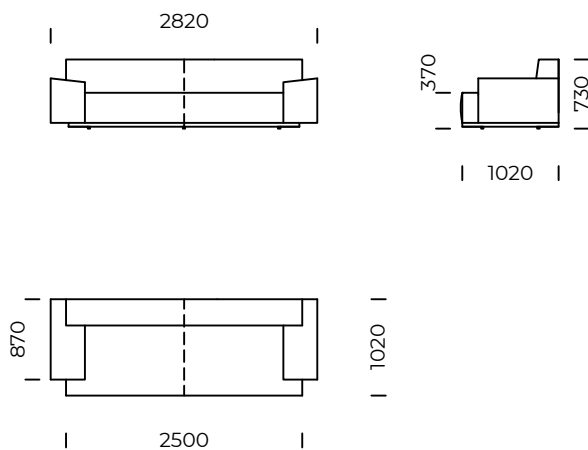

# MAXXO 2.0

Sofa 1 / *Sofa 1*

Sofa 2 / *Sofa 2*

Sofa 2 plus / *Sofa 2 plus*

Sofa 3 / *Sofa 3*

Wymiary techniczne (mm) / <i>technical informations (mm)</i>					
1	Wysokość całkowita / <i>Total height</i>	730	5	Głębokość całkowita / <i>Total depth</i>	1020
2	Wysokość siedziska / <i>Seat height</i>	370	6	Głębokość siedziska / <i>Seat depth</i>	720
3	Wysokość podłokietnika / <i>Armrest height</i>	510-550	7	Wysokość nóg / <i>Legs height</i>	20
4	Szerokość podłokietnika / <i>Armrest width</i>	380			

# MAXXO 2.0

Siedzisko lewe 1 / *Left seat 1*

Siedzisko lewe 2 / *Left seat 2*

Siedzisko lewe 3 / *Left seat 3*

Wymiary techniczne (mm) / <i>technical informations (mm)</i>					
1	Wysokość całkowita / <i>Total height</i>	730	5	Głębokość całkowita / <i>Total depth</i>	1020
2	Wysokość siedziska / <i>Seat height</i>	370	6	Głębokość siedziska / <i>Seat depth</i>	720
3	Wysokość podłokietnika / <i>Armrest height</i>	510-550	7	Wysokość nóg / <i>Legs height</i>	20
4	Szerokość podłokietnika / <i>Armrest width</i>	380			

# MAXXO 2.0

Puf 1 / Pouf 1

Puf 2 / Pouf 2

Puf 3 / Pouf 3

Wymiary techniczne (mm) / technical informations (mm)					
1	Wysokość całkowita / Total height	730	5	Głębokość całkowita / Total depth	1020
2	Wysokość siedziska / Seat height	370	6	Głębokość siedziska / Seat depth	720
3	Wysokość podłokietnika / Armrest height	510-550	7	Wysokość nóg / Legs height	20
4	Szerokość podłokietnika / Armrest width	380			