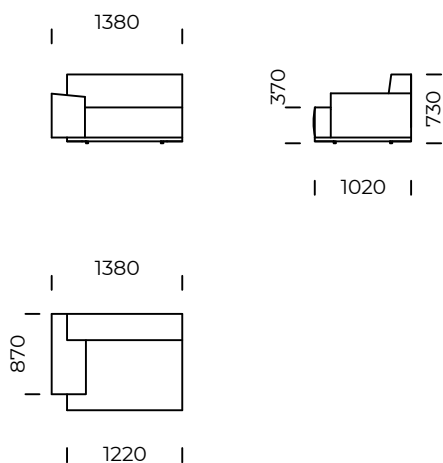

# MAXXO 2.0

Sofa 1 / *Sofa 1*

Sofa 2 / *Sofa 2*

Sofa 2 plus / *Sofa 2 plus*

Sofa 3 / *Sofa 3*

Wymiary techniczne (mm) / <i>technical informations (mm)</i>					
1	Wysokość całkowita / <i>Total height</i>	730	5	Głębokość całkowita / <i>Total depth</i>	1020
2	Wysokość siedziska / <i>Seat height</i>	370	6	Głębokość siedziska / <i>Seat depth</i>	720
3	Wysokość podłokietnika / <i>Armrest height</i>	510-550	7	Wysokość nóg / <i>Legs height</i>	20
4	Szerokość podłokietnika / <i>Armrest width</i>	380			

# MAXXO 2.0

Siedzisko lewe 1 / *Left seat 1*

Siedzisko lewe 2 / *Left seat 2*

Siedzisko lewe 3 / *Left seat 3*

Wymiary techniczne (mm) / <i>technical informations (mm)</i>					
1	Wysokość całkowita / <i>Total height</i>	730	5	Głębokość całkowita / <i>Total depth</i>	1020
2	Wysokość siedziska / <i>Seat height</i>	370	6	Głębokość siedziska / <i>Seat depth</i>	720
3	Wysokość podłokietnika / <i>Armrest height</i>	510-550	7	Wysokość nóg / <i>Legs height</i>	20
4	Szerokość podłokietnika / <i>Armrest width</i>	380			

# MAXXO 2.0

Puf 1 / Pouf 1

Puf 2 / Pouf 2

Puf 3 / Pouf 3

Wymiary techniczne (mm) / technical informations (mm)					
1	Wysokość całkowita / Total height	730	5	Głębokość całkowita / Total depth	1020
2	Wysokość siedziska / Seat height	370	6	Głębokość siedziska / Seat depth	720
3	Wysokość podłokietnika / Armrest height	510-550	7	Wysokość nóg / Legs height	20
4	Szerokość podłokietnika / Armrest width	380			