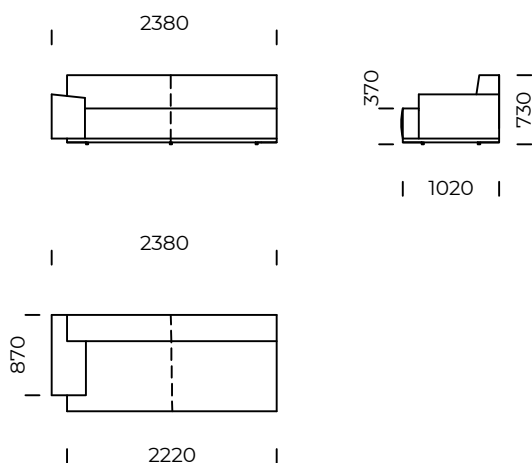

# MAXXO 2.0

Sofa 1 / *Sofa 1*

Sofa 2 / *Sofa 2*

Sofa 2 plus / *Sofa 2 plus*

Sofa 3 / *Sofa 3*

Wymiary techniczne (mm) / <i>technical informations (mm)</i>					
1	Wysokość całkowita / <i>Total height</i>	730	5	Głębokość całkowita / <i>Total depth</i>	1020
2	Wysokość siedziska / <i>Seat height</i>	370	6	Głębokość siedziska / <i>Seat depth</i>	720
3	Wysokość podłokietnika / <i>Armrest height</i>	510-550	7	Wysokość nóg / <i>Legs height</i>	20
4	Szerokość podłokietnika / <i>Armrest width</i>	380			

# MAXXO 2.0

Siedzisko lewe 1 / *Left seat 1*

Siedzisko lewe 2 / *Left seat 2*

Siedzisko lewe 3 / *Left seat 3*

Wymiary techniczne (mm) / <i>technical informations (mm)</i>					
1	Wysokość całkowita / <i>Total height</i>	730	5	Głębokość całkowita / <i>Total depth</i>	1020
2	Wysokość siedziska / <i>Seat height</i>	370	6	Głębokość siedziska / <i>Seat depth</i>	720
3	Wysokość podłokietnika / <i>Armrest height</i>	510-550	7	Wysokość nóg / <i>Legs height</i>	20
4	Szerokość podłokietnika / <i>Armrest width</i>	380			

# MAXXO 2.0

Siedzisko centralne 1 / *Central seat 1*

Siedzisko centralne 2 / *Central seat 2*

Siedzisko centralne 3 / *Central seat 3*

Siedzisko centralne 4 / *Central seat 4*

Wymiary techniczne (mm) / <i>technical informations (mm)</i>					
1	Wysokość całkowita / <i>Total height</i>	730	5	Głębokość całkowita / <i>Total depth</i>	1020
2	Wysokość siedziska / <i>Seat height</i>	370	6	Głębokość siedziska / <i>Seat depth</i>	720
3	Wysokość podłokietnika / <i>Armrest height</i>	510-550	7	Wysokość nóg / <i>Legs height</i>	20
4	Szerokość podłokietnika / <i>Armrest width</i>	380			