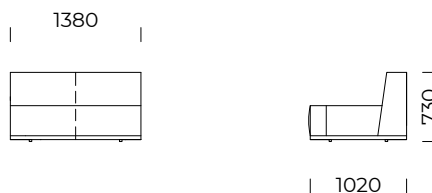

# MAXXO 2.0

Siedzisko lewe 1 / *Left seat 1*

Siedzisko lewe 2 / *Left seat 2*

Siedzisko lewe 3 / *Left seat 3*

Wymiary techniczne (mm) / <i>technical informations (mm)</i>					
1	Wysokość całkowita / <i>Total height</i>	730	5	Głębokość całkowita / <i>Total depth</i>	1020
2	Wysokość siedziska / <i>Seat height</i>	370	6	Głębokość siedziska / <i>Seat depth</i>	720
3	Wysokość podłokietnika / <i>Armrest height</i>	510-550	7	Wysokość nóg / <i>Legs height</i>	20
4	Szerokość podłokietnika / <i>Armrest width</i>	380			

# MAXXO 2.0

Siedzisko centralne 1 / *Central seat 1*

Siedzisko centralne 2 / *Central seat 2*

Siedzisko centralne 3 / *Central seat 3*

Siedzisko centralne 4 / *Central seat 4*

Wymiary techniczne (mm) / <i>technical informations (mm)</i>					
1	Wysokość całkowita / <i>Total height</i>	730	5	Głębokość całkowita / <i>Total depth</i>	1020
2	Wysokość siedziska / <i>Seat height</i>	370	6	Głębokość siedziska / <i>Seat depth</i>	720
3	Wysokość podłokietnika / <i>Armrest height</i>	510-550	7	Wysokość nóg / <i>Legs height</i>	20
4	Szerokość podłokietnika / <i>Armrest width</i>	380			

# MAXXO 2.0

Siedzisko centralne 5 / *Central seat 5*

Siedzisko centralne 6 / *Central seat 6*

Siedzisko centralne 7 / *Central seat 7*

Siedzisko centralne 8 / *Central seat 8*

Wymiary techniczne (mm) / <i>technical informations (mm)</i>					
1	Wysokość całkowita / <i>Total height</i>	730	5	Głębokość całkowita / <i>Total depth</i>	1020
2	Wysokość siedziska / <i>Seat height</i>	370	6	Głębokość siedziska / <i>Seat depth</i>	720
3	Wysokość podłokietnika / <i>Armrest height</i>	510-550	7	Wysokość nóg / <i>Legs height</i>	20
4	Szerokość podłokietnika / <i>Armrest width</i>	380			