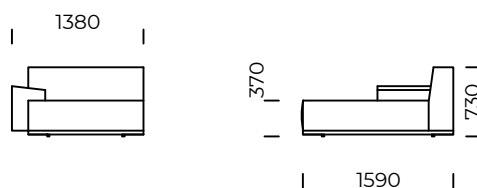

# MAXXO 2.0

Element narożny lewy / *Left corner piece*

Półwysep prawy / *Right backrest sofa module*

Szezlony lewy 1 / *Left chaise longue 1*

Szezlony lewy 2 / *Left chaise longue 2*

Wymiary techniczne (mm) / *technical informations (mm)*

# MAXXO 2.0

Puf 1 / Pouf 1

Puf 2 / Pouf 2

Puf 3 / Pouf 3

Wymiary techniczne (mm) / technical informations (mm)					
1	Wysokość całkowita / Total height	730	5	Głębokość całkowita / Total depth	1020
2	Wysokość siedziska / Seat height	370	6	Głębokość siedziska / Seat depth	720
3	Wysokość podłokietnika / Armrest height	510-550	7	Wysokość nóg / Legs height	20
4	Szerokość podłokietnika / Armrest width	380			