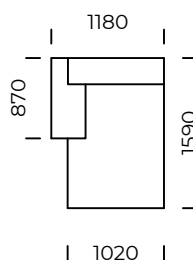

# MAXXO 2.0

Siedzisko centralne 5 / *Central seat 5*

Siedzisko centralne 6 / *Central seat 6*

Siedzisko centralne 7 / *Central seat 7*

Siedzisko centralne 8 / *Central seat 8*

Wymiary techniczne (mm) / <i>technical informations (mm)</i>					
1	Wysokość całkowita / <i>Total height</i>	730	5	Głębokość całkowita / <i>Total depth</i>	1020
2	Wysokość siedziska / <i>Seat height</i>	370	6	Głębokość siedziska / <i>Seat depth</i>	720
3	Wysokość podłokietnika / <i>Armrest height</i>	510-550	7	Wysokość nóg / <i>Legs height</i>	20
4	Szerokość podłokietnika / <i>Armrest width</i>	380			

# MAXXO 2.0

Element narożny lewy / *Left corner piece*

Półwysep prawy / *Right backrest sofa module*

Szezlony lewy 1 / *Left chaise longue 1*

Szezlony lewy 2 / *Left chaise longue 2*

Wymiary techniczne (mm) / *technical informations (mm)*

1	Wysokość całkowita / <i>Total height</i>	730	5	Głębokość całkowita / <i>Total depth</i>	1020
2	Wysokość siedziska / <i>Seat height</i>	370	6	Głębokość siedziska / <i>Seat depth</i>	720
3	Wysokość podłokietnika / <i>Armrest height</i>	510-550	7	Wysokość nóg / <i>Legs height</i>	20
4	Szerokość podłokietnika / <i>Armrest width</i>	380			

# MAXXO 2.0

Puf 1 / Pouf 1

Puf 2 / Pouf 2

Puf 3 / Pouf 3

Wymiary techniczne (mm) / technical informations (mm)					
1	Wysokość całkowita / Total height	730	5	Głębokość całkowita / Total depth	1020
2	Wysokość siedziska / Seat height	370	6	Głębokość siedziska / Seat depth	720
3	Wysokość podłokietnika / Armrest height	510-550	7	Wysokość nóg / Legs height	20
4	Szerokość podłokietnika / Armrest width	380			