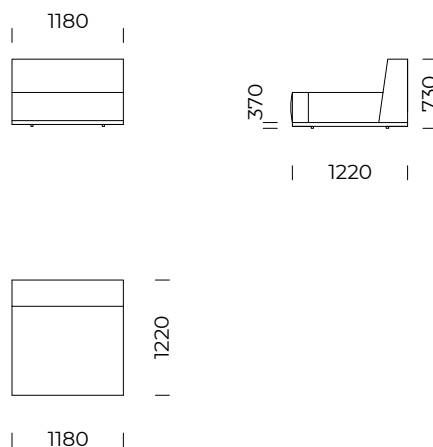

# MAXXO 2.0

Siedzisko centralne 1 / *Central seat 1*

Siedzisko centralne 2 / *Central seat 2*

Siedzisko centralne 3 / *Central seat 3*

Siedzisko centralne 4 / *Central seat 4*

Wymiary techniczne (mm) / <i>technical informations (mm)</i>					
1	Wysokość całkowita / <i>Total height</i>	730	5	Głębokość całkowita / <i>Total depth</i>	1020
2	Wysokość siedziska / <i>Seat height</i>	370	6	Głębokość siedziska / <i>Seat depth</i>	720
3	Wysokość podłokietnika / <i>Armrest height</i>	510-550	7	Wysokość nóg / <i>Legs height</i>	20
4	Szerokość podłokietnika / <i>Armrest width</i>	380			

# MAXXO 2.0

Siedzisko centralne 5 / *Central seat 5*

Siedzisko centralne 6 / *Central seat 6*

Siedzisko centralne 7 / *Central seat 7*

Siedzisko centralne 8 / *Central seat 8*

Wymiary techniczne (mm) / <i>technical informations (mm)</i>					
1	Wysokość całkowita / <i>Total height</i>	730	5	Głębokość całkowita / <i>Total depth</i>	1020
2	Wysokość siedziska / <i>Seat height</i>	370	6	Głębokość siedziska / <i>Seat depth</i>	720
3	Wysokość podłokietnika / <i>Armrest height</i>	510-550	7	Wysokość nóg / <i>Legs height</i>	20
4	Szerokość podłokietnika / <i>Armrest width</i>	380			

# MAXXO 2.0

Element narożny lewy / *Left corner piece*

Półwysep prawy / *Right backrest sofa module*

Szezlony lewy 1 / *Left chaise longue 1*

Szezlony lewy 2 / *Left chaise longue 2*

Wymiary techniczne (mm) / *technical informations (mm)*