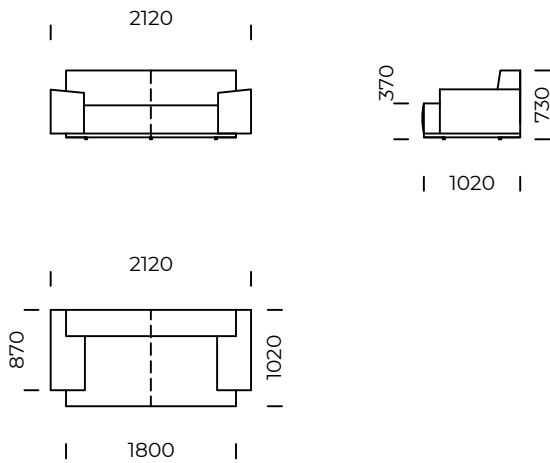

# MAXXO 2.0

Sofa 1 / *Sofa 1*

Sofa 2 / *Sofa 2*

Sofa 2 plus / *Sofa 2 plus*

Sofa 3 / *Sofa 3*

Wymiary techniczne (mm) / <i>technical informations (mm)</i>					
1	Wysokość całkowita / <i>Total height</i>	730	5	Głębokość całkowita / <i>Total depth</i>	1020
2	Wysokość siedziska / <i>Seat height</i>	370	6	Głębokość siedziska / <i>Seat depth</i>	720
3	Wysokość podłokietnika / <i>Armrest height</i>	510-550	7	Wysokość nóg / <i>Legs height</i>	20
4	Szerokość podłokietnika / <i>Armrest width</i>	380			

# MAXXO 2.0

Siedzisko lewe 1 / *Left seat 1*

Siedzisko lewe 2 / *Left seat 2*

Siedzisko lewe 3 / *Left seat 3*

Wymiary techniczne (mm) / <i>technical informations (mm)</i>					
1	Wysokość całkowita / <i>Total height</i>	730	5	Głębokość całkowita / <i>Total depth</i>	1020
2	Wysokość siedziska / <i>Seat height</i>	370	6	Głębokość siedziska / <i>Seat depth</i>	720
3	Wysokość podłokietnika / <i>Armrest height</i>	510-550	7	Wysokość nóg / <i>Legs height</i>	20
4	Szerokość podłokietnika / <i>Armrest width</i>	380			

# MAXXO 2.0

Puf 1 / Pouf 1

Puf 2 / Pouf 2

Puf 3 / Pouf 3

Wymiary techniczne (mm) / technical informations (mm)					
1	Wysokość całkowita / Total height	730	5	Głębokość całkowita / Total depth	1020
2	Wysokość siedziska / Seat height	370	6	Głębokość siedziska / Seat depth	720
3	Wysokość podłokietnika / Armrest height	510-550	7	Wysokość nóg / Legs height	20
4	Szerokość podłokietnika / Armrest width	380			