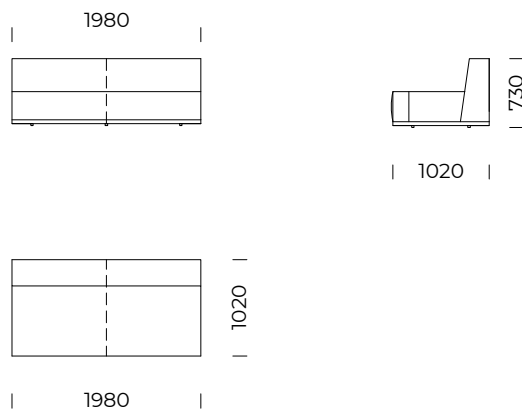

# MAXXO 2.0

Siedzisko centralne 1 / *Central seat 1*

Siedzisko centralne 2 / *Central seat 2*

Siedzisko centralne 3 / *Central seat 3*

Siedzisko centralne 4 / *Central seat 4*

Wymiary techniczne (mm) / <i>technical informations (mm)</i>					
1	Wysokość całkowita / <i>Total height</i>	730	5	Głębokość całkowita / <i>Total depth</i>	1020
2	Wysokość siedziska / <i>Seat height</i>	370	6	Głębokość siedziska / <i>Seat depth</i>	720
3	Wysokość podłokietnika / <i>Armrest height</i>	510-550	7	Wysokość nóg / <i>Legs height</i>	20
4	Szerokość podłokietnika / <i>Armrest width</i>	380			

# MAXXO 2.0

Siedzisko centralne 5 / *Central seat 5*

Siedzisko centralne 6 / *Central seat 6*

Siedzisko centralne 7 / *Central seat 7*

Siedzisko centralne 8 / *Central seat 8*

Wymiary techniczne (mm) / <i>technical informations (mm)</i>					
1	Wysokość całkowita / <i>Total height</i>	730	5	Głębokość całkowita / <i>Total depth</i>	1020
2	Wysokość siedziska / <i>Seat height</i>	370	6	Głębokość siedziska / <i>Seat depth</i>	720
3	Wysokość podłokietnika / <i>Armrest height</i>	510-550	7	Wysokość nóg / <i>Legs height</i>	20
4	Szerokość podłokietnika / <i>Armrest width</i>	380			