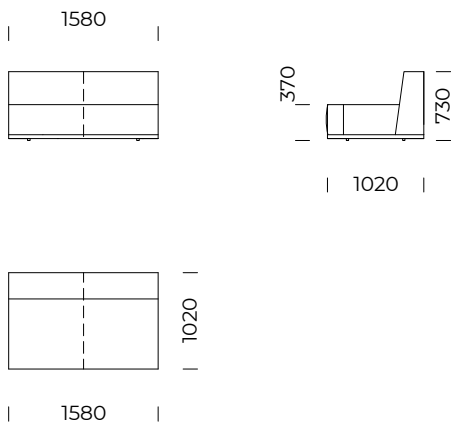

# MAXXO 2.0

Siedzisko lewe 1 / *Left seat 1*

Siedzisko lewe 2 / *Left seat 2*

Siedzisko lewe 3 / *Left seat 3*

Wymiary techniczne (mm) / <i>technical informations (mm)</i>					
1	Wysokość całkowita / <i>Total height</i>	730	5	Głębokość całkowita / <i>Total depth</i>	1020
2	Wysokość siedziska / <i>Seat height</i>	370	6	Głębokość siedziska / <i>Seat depth</i>	720
3	Wysokość podłokietnika / <i>Armrest height</i>	510-550	7	Wysokość nóg / <i>Legs height</i>	20
4	Szerokość podłokietnika / <i>Armrest width</i>	380			

# MAXXO 2.0

Siedzisko centralne 1 / *Central seat 1*

Siedzisko centralne 2 / *Central seat 2*

Siedzisko centralne 3 / *Central seat 3*

Siedzisko centralne 4 / *Central seat 4*

Wymiary techniczne (mm) / <i>technical informations (mm)</i>					
1	Wysokość całkowita / <i>Total height</i>	730	5	Głębokość całkowita / <i>Total depth</i>	1020
2	Wysokość siedziska / <i>Seat height</i>	370	6	Głębokość siedziska / <i>Seat depth</i>	720
3	Wysokość podłokietnika / <i>Armrest height</i>	510-550	7	Wysokość nóg / <i>Legs height</i>	20
4	Szerokość podłokietnika / <i>Armrest width</i>	380			

# MAXXO 2.0

Siedzisko centralne 5 / *Central seat 5*

Siedzisko centralne 6 / *Central seat 6*

Siedzisko centralne 7 / *Central seat 7*

Siedzisko centralne 8 / *Central seat 8*

Wymiary techniczne (mm) / <i>technical informations (mm)</i>					
1	Wysokość całkowita / <i>Total height</i>	730	5	Głębokość całkowita / <i>Total depth</i>	1020
2	Wysokość siedziska / <i>Seat height</i>	370	6	Głębokość siedziska / <i>Seat depth</i>	720
3	Wysokość podłokietnika / <i>Armrest height</i>	510-550	7	Wysokość nóg / <i>Legs height</i>	20
4	Szerokość podłokietnika / <i>Armrest width</i>	380			