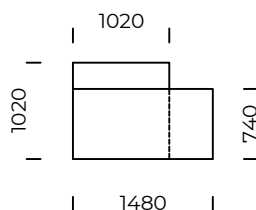

# MAXXO 2.0

Siedzisko centralne 5 / *Central seat 5*

Siedzisko centralne 6 / *Central seat 6*

Siedzisko centralne 7 / *Central seat 7*

Siedzisko centralne 8 / *Central seat 8*

Wymiary techniczne (mm) / <i>technical informations (mm)</i>					
1	Wysokość całkowita / <i>Total height</i>	730	5	Głębokość całkowita / <i>Total depth</i>	1020
2	Wysokość siedziska / <i>Seat height</i>	370	6	Głębokość siedziska / <i>Seat depth</i>	720
3	Wysokość podłokietnika / <i>Armrest height</i>	510-550	7	Wysokość nóg / <i>Legs height</i>	20
4	Szerokość podłokietnika / <i>Armrest width</i>	380			

# MAXXO 2.0

Element narożny lewy / *Left corner piece*

Półwysep prawy / *Right backrest sofa module*

Szezlony lewy 1 / *Left chaise longue 1*

Szezlony lewy 2 / *Left chaise longue 2*

Wymiary techniczne (mm) / *technical informations (mm)*