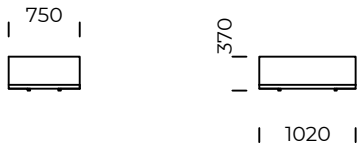

MAXXO 2.0

Puf 1 / Pouf 1