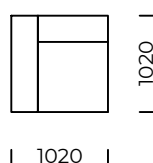

MAXXO 2.0

Wymiary techniczne (mm) / *technical informations (mm)*

1	Wysokość całkowita / <i>Total height</i>	730	5	Głębokość całkowita / <i>Total depth</i>	1020
2	Wysokość siedziska / <i>Seat height</i>	370	6	Głębokość siedziska / <i>Seat depth</i>	720
3	Wysokość podłokietnika / <i>Armrest height</i>	510-550	7	Wysokość nóg / <i>Legs height</i>	20
4	Szerokość podłokietnika / <i>Armrest width</i>	380			

Wszystkie oferowane produkty można zamówić również w formie odbicia lustrzanego.

All offered products can be ordered in the left and right option.