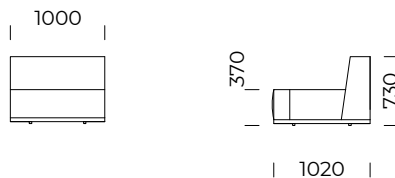

# MAXXO 2.0

Siedzisko lewe 1 / *Left seat 1*

Siedzisko lewe 2 / *Left seat 2*

Siedzisko lewe 3 / *Left seat 3*

Wymiary techniczne (mm) / <i>technical informations (mm)</i>					
1	Wysokość całkowita / <i>Total height</i>	730	5	Głębokość całkowita / <i>Total depth</i>	1020
2	Wysokość siedziska / <i>Seat height</i>	370	6	Głębokość siedziska / <i>Seat depth</i>	720
3	Wysokość podłokietnika / <i>Armrest height</i>	510-550	7	Wysokość nóg / <i>Legs height</i>	20
4	Szerokość podłokietnika / <i>Armrest width</i>	380			

# MAXXO 2.0

Siedzisko centralne 1 / *Central seat 1*

Siedzisko centralne 2 / *Central seat 2*

Siedzisko centralne 3 / *Central seat 3*

Siedzisko centralne 4 / *Central seat 4*

Wymiary techniczne (mm) / <i>technical informations (mm)</i>					
1	Wysokość całkowita / <i>Total height</i>	730	5	Głębokość całkowita / <i>Total depth</i>	1020
2	Wysokość siedziska / <i>Seat height</i>	370	6	Głębokość siedziska / <i>Seat depth</i>	720
3	Wysokość podłokietnika / <i>Armrest height</i>	510-550	7	Wysokość nóg / <i>Legs height</i>	20
4	Szerokość podłokietnika / <i>Armrest width</i>	380			