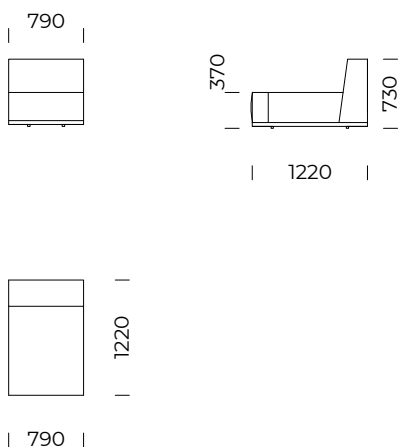

# MAXXO 2.0

Siedzisko centralne 1 / *Central seat 1*

Siedzisko centralne 2 / *Central seat 2*

Siedzisko centralne 3 / *Central seat 3*

Siedzisko centralne 4 / *Central seat 4*

Wymiary techniczne (mm) / <i>technical informations (mm)</i>					
1	Wysokość całkowita / <i>Total height</i>	730	5	Głębokość całkowita / <i>Total depth</i>	1020
2	Wysokość siedziska / <i>Seat height</i>	370	6	Głębokość siedziska / <i>Seat depth</i>	720
3	Wysokość podłokietnika / <i>Armrest height</i>	510-550	7	Wysokość nóg / <i>Legs height</i>	20
4	Szerokość podłokietnika / <i>Armrest width</i>	380			

# MAXXO 2.0

Siedzisko centralne 5 / *Central seat 5*

Siedzisko centralne 6 / *Central seat 6*

Siedzisko centralne 7 / *Central seat 7*

Siedzisko centralne 8 / *Central seat 8*

Wymiary techniczne (mm) / <i>technical informations (mm)</i>					
1	Wysokość całkowita / <i>Total height</i>	730	5	Głębokość całkowita / <i>Total depth</i>	1020
2	Wysokość siedziska / <i>Seat height</i>	370	6	Głębokość siedziska / <i>Seat depth</i>	720
3	Wysokość podłokietnika / <i>Armrest height</i>	510-550	7	Wysokość nóg / <i>Legs height</i>	20
4	Szerokość podłokietnika / <i>Armrest width</i>	380			

# MAXXO 2.0

Element narożny lewy / *Left corner piece*

Półwysep prawy / *Right backrest sofa module*

Szezlony lewy 1 / *Left chaise longue 1*

Szezlony lewy 2 / *Left chaise longue 2*

Wymiary techniczne (mm) / *technical informations (mm)*