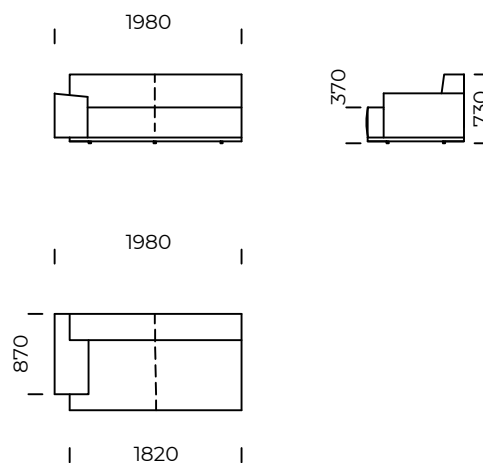

# MAXXO 2.0

Sofa 1 / *Sofa 1*

Sofa 2 / *Sofa 2*

Sofa 2 plus / *Sofa 2 plus*

Sofa 3 / *Sofa 3*

Wymiary techniczne (mm) / <i>technical informations (mm)</i>					
1	Wysokość całkowita / <i>Total height</i>	730	5	Głębokość całkowita / <i>Total depth</i>	1020
2	Wysokość siedziska / <i>Seat height</i>	370	6	Głębokość siedziska / <i>Seat depth</i>	720
3	Wysokość podłokietnika / <i>Armrest height</i>	510-550	7	Wysokość nóg / <i>Legs height</i>	20
4	Szerokość podłokietnika / <i>Armrest width</i>	380			

# MAXXO 2.0

Siedzisko lewe 1 / *Left seat 1*

Siedzisko lewe 2 / *Left seat 2*

Siedzisko lewe 3 / *Left seat 3*

Wymiary techniczne (mm) / <i>technical informations (mm)</i>					
1	Wysokość całkowita / <i>Total height</i>	730	5	Głębokość całkowita / <i>Total depth</i>	1020
2	Wysokość siedziska / <i>Seat height</i>	370	6	Głębokość siedziska / <i>Seat depth</i>	720
3	Wysokość podłokietnika / <i>Armrest height</i>	510-550	7	Wysokość nóg / <i>Legs height</i>	20
4	Szerokość podłokietnika / <i>Armrest width</i>	380			