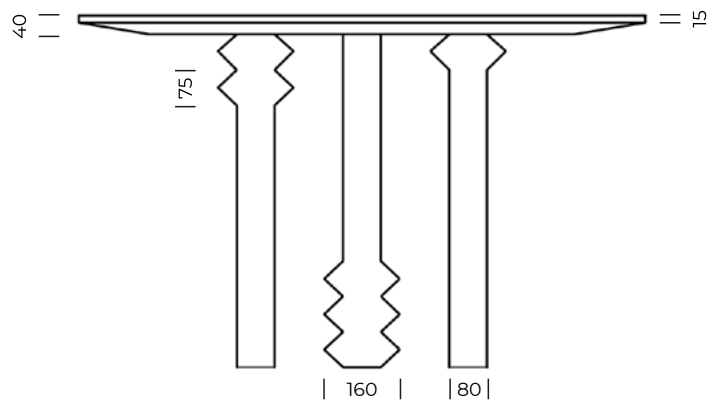

CORNER

**BLAT**

dąb lite drewno, kolor czarny

COUNTERTOP

oak solid wood, black color

NOGI

dąb, kolor czarny

LEGS

oak, black color

projekt: Kononenko ID Studio

design: Kononenko ID Studio

Stół „Corner” to nowoczesny projekt łączący estetykę neoklasycyzmu ze stylem minimalistycznym. Surowe geometryczne formy dysków zostały przekształcone w minimalistyczne cylindryczne nogi, nadając im elegancki wygląd.

The „Corner” table is a modern design combining the aesthetics of neoclassicism with a minimalist style. The strict geometric forms of the disks were transformed into minimalist cylindrical legs, giving them an elegant look.

Wymiary techniczne (mm) / <i>technical informations (mm)</i>		
1	Wysokość całkowita / <i>total height</i>	745
2	Średnica blatu / <i>countertop diameter</i>	1200