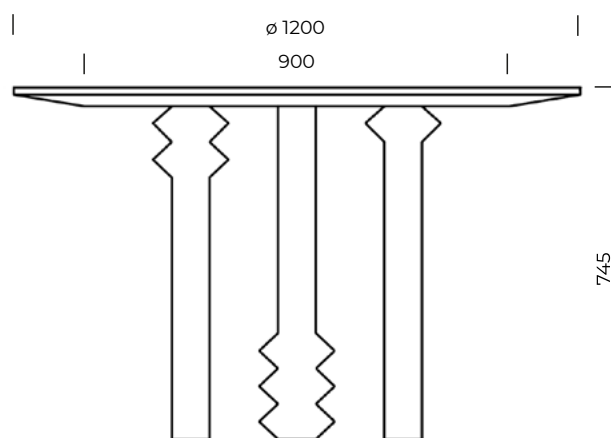

CORNER

**BLAT**

dąb lite drewno, kolor czarny

COUNTERTOP

oak solid wood, black color

NOGI

dąb, kolor czarny

LEGS

oak, black color

projekt: Kononenko ID Studio

design: Kononenko ID Studio

Stół „Corner” to nowoczesny projekt łączący estetykę neoklasycyzmu ze stylem minimalistycznym. Surowe geometryczne formy dysków zostały przekształcone w minimalistyczne cylindryczne nogi, nadając im elegancki wygląd.

The „Corner” table is a modern design combining the aesthetics of neoclassicism with a minimalist style. The strict geometric forms of the disks were transformed into minimalist cylindrical legs, giving them an elegant look.

Wymiary techniczne (mm) / <i>technical informations (mm)</i>		
1	Wysokość całkowita / <i>total height</i>	745
2	Średnica blatu / <i>countertop diameter</i>	1200