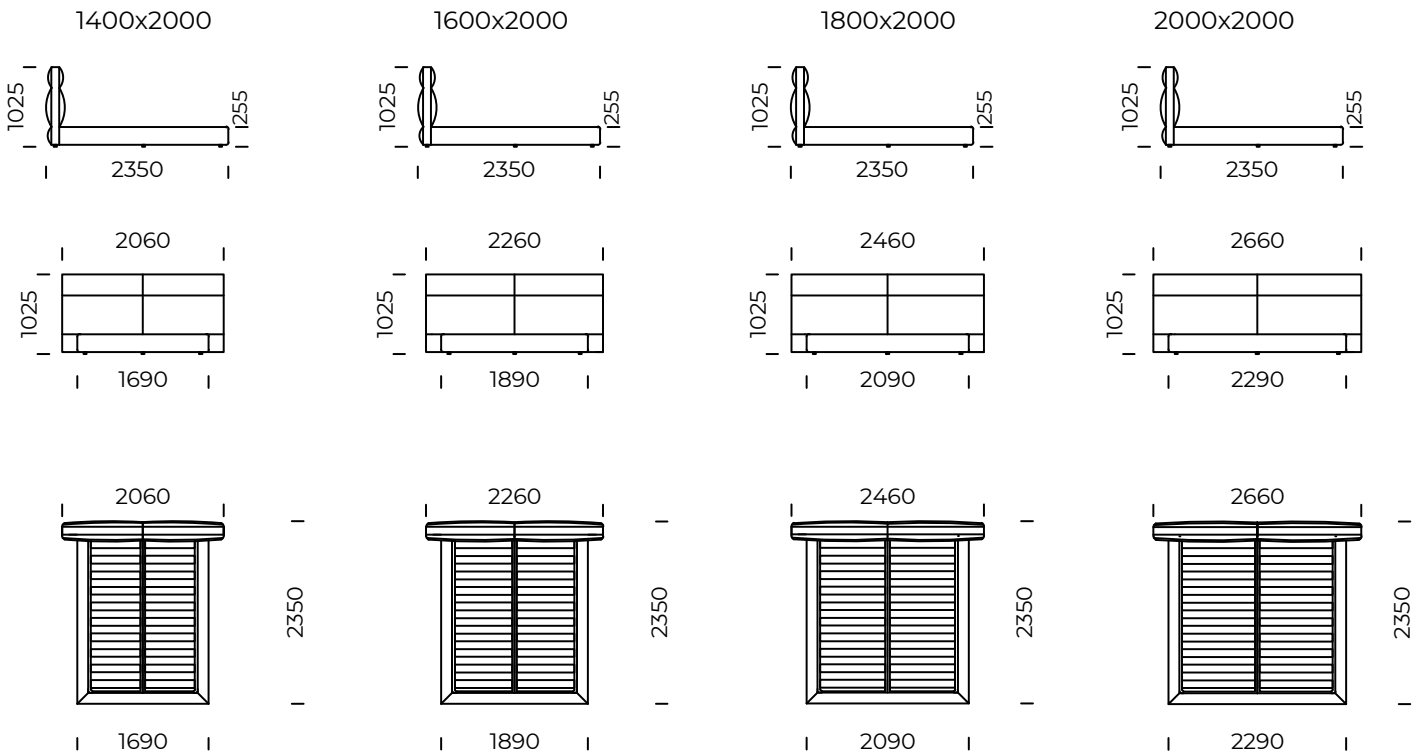

PETER

TYP

z pojemnikiem na pościel

OPCJE

rama łóżka występuje w wersji do samodzielnego montażu

Peter to model łóżka, które idealnie pasuje do nowoczesnych sypialni. Poziome przeszycia stanowią element dekoracyjny wezgłowia oraz nadają mu miękkiemu wygląd, który jest zaproszeniem do odpoczynku. Model wyposażony jest w skrzynię na pościel.

TYPE

with a bedding container

OPTION

The bed frame is available in a self-assembly version

Peter bed fits perfectly into modern bedrooms. Horizontal stitching is a decorative element of the headboard and gives it a soft appearance, which is an invitation to rest. The model is equipped with a bedding container.

PETER

Rama łóżka występuje w wersji do samodzielnej montażu / *The bed frame is available in a self-assembly version*

Wymiary techniczne (mm) / <i>technical information (mm)</i>					
1	Wysokość całkowita / <i>Total height</i>	1025	7	Szerokość całkowita (1600x2000) / <i>Total width (1600x2000)</i>	2260
2	Głębokość całkowita / <i>Total depth</i>	2350	8	Szerokość całkowita (1800x2000) / <i>Total width (1800x2000)</i>	2460
3	Wysokość ramy / <i>Frame height</i>	255	9	Szerokość całkowita (2000x2000) / <i>Total width (2000x2000)</i>	2660
4	Wysokość nóżek / <i>Legs height</i>	25	10	Stelaż pod materac / <i>Mattress frame</i>	tak/ <i>yes</i>
5	Pojemnik na pościel / <i>Bedding container</i>	tak/ <i>yes</i>	11	Materac / <i>Mattress</i>	nie/ <i>no</i>
6	Szerokość całkowita (1400x2000) / <i>Total width (1400x2000)</i>	2060		Głębokość materaca w ramie / <i>Depth mattress in frame</i>	45

PETER 2.0

TYP

z pojemnikiem na pościel

OPCJE

rama łóżka występuje w wersji do samodzielnego montażu

Peter to model łóżka, które idealnie pasuje do nowoczesnych sypialni. Poziome przeszycia stanowią element dekoracyjny wezgłowia oraz nadają mu miękkiemu wygląd, który jest zaproszeniem do odpoczynku. Model wyposażony jest w skrzynię na pościel.