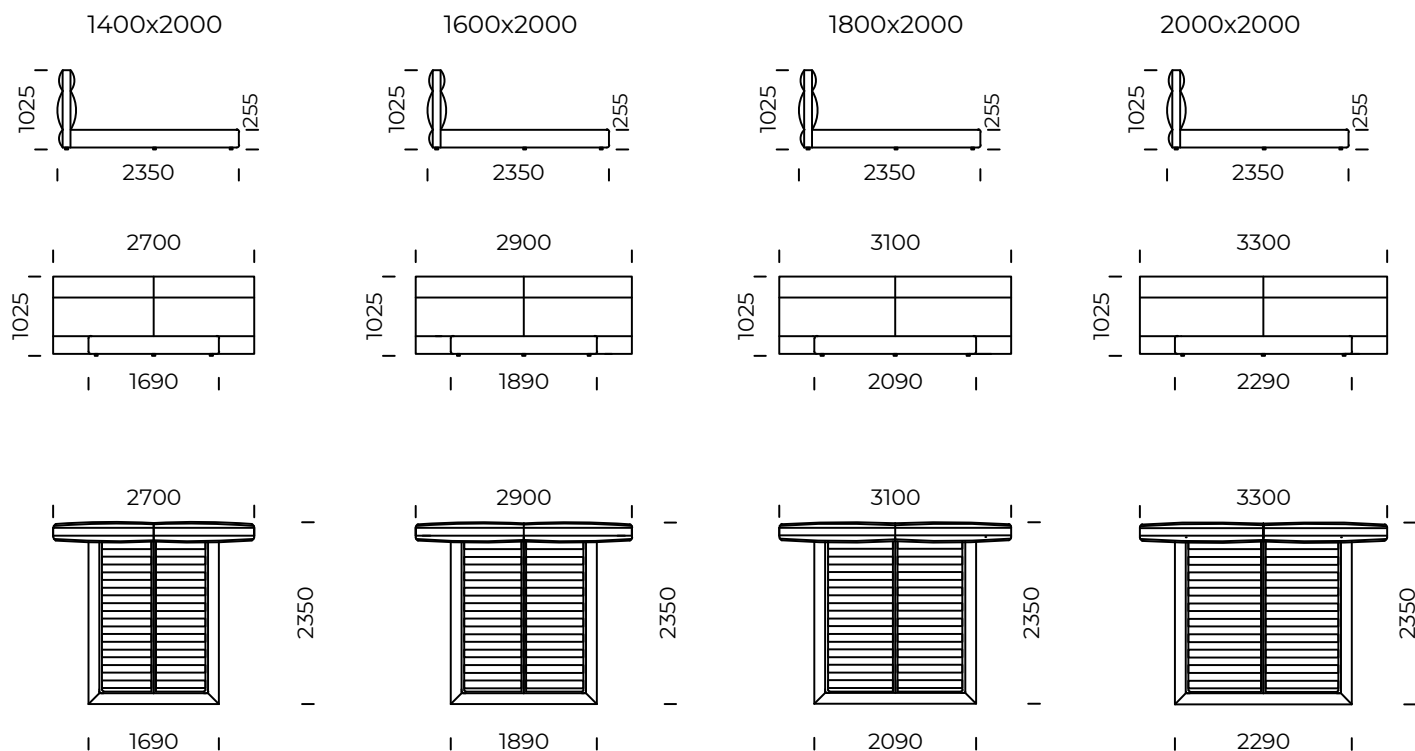

TYPE

with a bedding container

OPTION

The bed frame is available in a self-assembly version

Peter bed fits perfectly into modern bedrooms. Horizontal stitching is a decorative element of the headboard and gives it a soft appearance, which is an invitation to rest. The model is equipped with a bedding container.

PETER 2.0

TYP

z pojemnikiem na pościel

OPCJE

rama łóżka występuje w wersji do samodzielnego montażu

Peter to model łóżka, które idealnie pasuje do nowoczesnych sypialni. Poziome przeszycia stanowią element dekoracyjny wezgłowia oraz nadają mu miękkiemu wygląd, który jest zaproszeniem do odpoczynku. Model wyposażony jest w skrzynię na pościel.

PETER

szerokie wezglowie/ wide headboard

Rama łóżka występuje w wersji do samodzielnego montażu / *The bed frame is available in a self-assembly version*

Wymiary techniczne (mm) / <i>technical information (mm)</i>					
1	Wysokość całkowita / <i>Total height</i>	1025	7	Szerokość całkowita (1600x2000) / <i>Total width (1600x2000)</i>	2900
2	Głębokość całkowita / <i>Total depth</i>	2350	8	Szerokość całkowita (1800x2000) / <i>Total width (1800x2000)</i>	3100
3	Wysokość ramy / <i>Frame height</i>	255	9	Szerokość całkowita (2000x2000) / <i>Total width (2000x2000)</i>	3300
4	Wysokość nóżek / <i>Legs height</i>	25	10	Stelaż pod materac / <i>Mattress frame</i>	tak/yes
5	Pojemnik na pościel / <i>Bedding container</i>	tak/yes	11	Materac / <i>Mattress</i>	nie/no
6	Szerokość całkowita (1400x2000) / <i>Total width (1400x2000)</i>	2700		Głębokość materaca w ramie / <i>Depth mattress in frame</i>	45