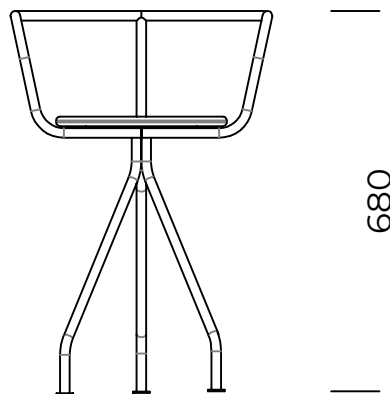

# KOHTI

krzesło / chair

545

Wymiary techniczne (mm) / technical informations (mm)					
1	Wysokość całkowita / Total height	680	4	Głębokość siedziska / Seat depth	440
2	Wysokość siedziska / Seat height	460	5	Wysokość nóg / Legs height	440
3	Głębokość całkowita / Total depth	530	6		