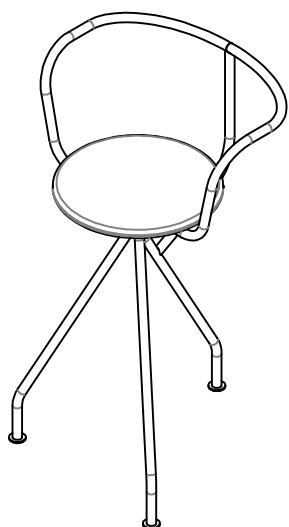

# KOHTI

krzesło / chair

545

Wymiary techniczne (mm) / technical informations (mm)					
1	Wysokość całkowita / Total height	680	4	Głębokość siedziska / Seat depth	440
2	Wysokość siedziska / Seat height	460	5	Wysokość nóg / Legs height	440
3	Głębokość całkowita / Total depth	530	6		