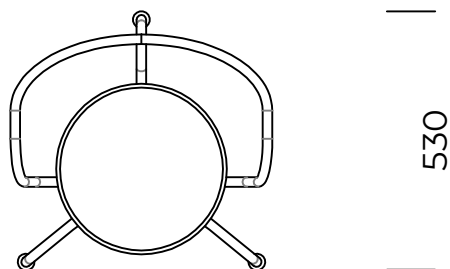

# KOHTI

krzesło / chair

545

Wymiary techniczne (mm) / technical informations (mm)					
1	Wysokość całkowita / Total height	680	4	Głębokość siedziska / Seat depth	440
2	Wysokość siedziska / Seat height	460	5	Wysokość nóg / Legs height	440
3	Głębokość całkowita / Total depth	530	6		