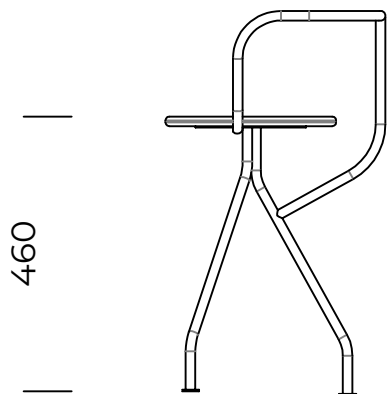

# KOHTI

krzesło / chair

545

Wymiary techniczne (mm) / technical informations (mm)					
1	Wysokość całkowita / Total height	680	4	Głębokość siedziska / Seat depth	440
2	Wysokość siedziska / Seat height	460	5	Wysokość nóg / Legs height	440
3	Głębokość całkowita / Total depth	530	6		