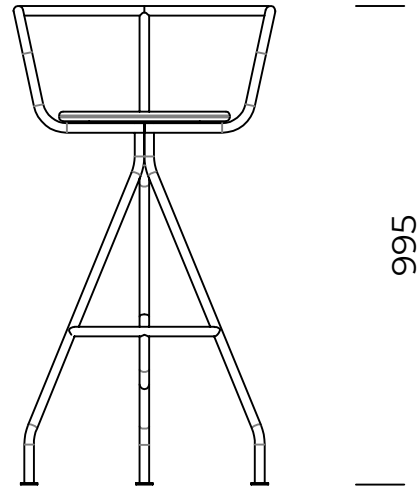

KOHTI

hoker / *barstool*

545

Wymiary techniczne (mm) / <i>technical informations (mm)</i>					
1	Wysokość całkowita / <i>Total height</i>	995	4	Głębokość siedziska / <i>Seat depth</i>	440
2	Wysokość siedziska / <i>Seat height</i>	775	5	Wysokość nóg / <i>Legs height</i>	755
3	Głębokość całkowita / <i>Total depth</i>	545	6		