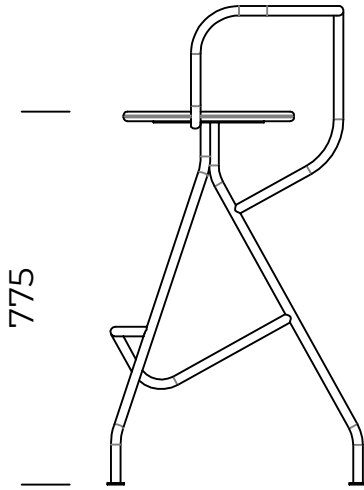

KOHTI

hoker / *barstool*

545

Wymiary techniczne (mm) / <i>technical informations (mm)</i>					
1	Wysokość całkowita / <i>Total height</i>	995	4	Głębokość siedziska / <i>Seat depth</i>	440
2	Wysokość siedziska / <i>Seat height</i>	775	5	Wysokość nóg / <i>Legs height</i>	755
3	Głębokość całkowita / <i>Total depth</i>	545	6		