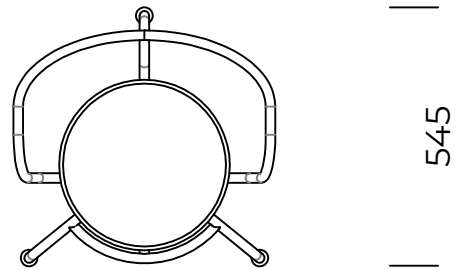

KOHTI

hoker / *barstool*

545

Wymiary techniczne (mm) / <i>technical informations (mm)</i>					
1	Wysokość całkowita / <i>Total height</i>	995	4	Głębokość siedziska / <i>Seat depth</i>	440
2	Wysokość siedziska / <i>Seat height</i>	775	5	Wysokość nóg / <i>Legs height</i>	755
3	Głębokość całkowita / <i>Total depth</i>	545	6		