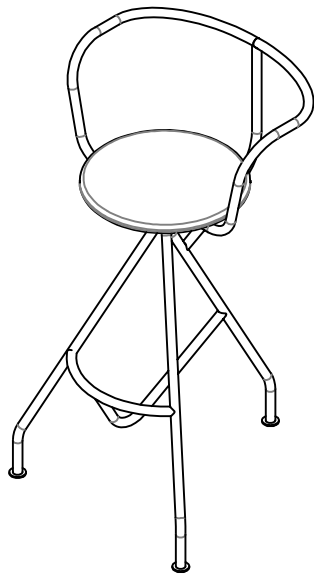

KOHTI

hoker / *barstool*

545

Wymiary techniczne (mm) / <i>technical informations (mm)</i>					
1	Wysokość całkowita / <i>Total height</i>	995	4	Głębokość siedziska / <i>Seat depth</i>	440
2	Wysokość siedziska / <i>Seat height</i>	775	5	Wysokość nóg / <i>Legs height</i>	755
3	Głębokość całkowita / <i>Total depth</i>	545	6		