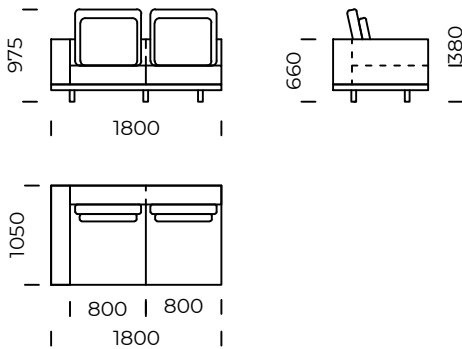

Poduszka 2 / *Pillow 2*

Wymiary techniczne (mm) / <i>technical informations (mm)</i>					
1	Wysokość całkowita / <i>Total height</i>	975	5	Głębokość całkowita / <i>Total depth</i>	1050
2	Wysokość siedziska / <i>Seat height</i>	380	6	Głębokość siedziska / <i>Seat depth</i>	850
3	Wysokość podłokietnika / <i>Armrest height</i>	660	7	Wysokość nóg / <i>Legs height</i>	100
4	Szerokość podłokietnika / <i>Armrest width</i>	200			

Wszystkie oferowane produkty można zamówić również w formie odbicia lustrzanego.
All offered products can be ordered in the left and right option.

CLASSIC

Siedzisko lewe A1 /
Left seat A1

Siedzisko lewe A2 /
Left seat A2

Siedzisko lewe A3 /
Left seat A3

Siedzisko lewe A4 /
Left seat A4

Wymiary techniczne (mm) / *technical informations (mm)*

1	Wysokość całkowita/ <i>Total height</i>	975	5	Głębokość całkowita/ <i>Total depth</i>	1050
2	Wysokość siedziska/ <i>Seat height</i>	380	6	Głębokość siedziska/ <i>Seat depth</i>	850
3	Wysokość podłokietnika/ <i>Armrest height</i>	660	7	Wysokość nóg/ <i>Legs height</i>	100
4	Szerokość podłokietnika/ <i>Armrest width</i>	200			

Siedzisko lewe B3 /
Left seat B3

Siedzisko lewe B4 /
Left seat B4

Wymiary techniczne (mm) / *technical informations (mm)*

1	Wysokość całkowita/ <i>Total height</i>	975	5	Głębokość całkowita/ <i>Total depth</i>	1050
2	Wysokość siedziska/ <i>Seat height</i>	380	6	Głębokość siedziska/ <i>Seat depth</i>	850
3	Wysokość podłokietnika/ <i>Armrest height</i>	660	7	Wysokość nóg/ <i>Legs height</i>	100
4	Szerokość podłokietnika/ <i>Armrest width</i>	200	8	Wymiary półki/ <i>Shelf dimensions</i>	1050x400 x70