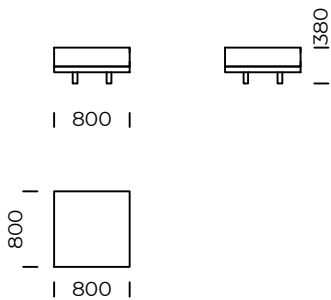

Siedzisko lewe B3 /
Left seat B3

Siedzisko lewe B4 /
Left seat B4

Wymiary techniczne (mm) / *technical informations (mm)*

1	Wysokość całkowita/ <i>Total height</i>	975	5	Głębokość całkowita/ <i>Total depth</i>	1050
2	Wysokość siedziska/ <i>Seat height</i>	380	6	Głębokość siedziska/ <i>Seat depth</i>	850
3	Wysokość podłokietnika/ <i>Armrest height</i>	660	7	Wysokość nóg/ <i>Legs height</i>	100
4	Szerokość podłokietnika/ <i>Armrest width</i>	200	8	Wymiary półki/ <i>Shelf dimensions</i>	1050x400 x70

Wszystkie oferowane produkty można zamówić również w formie odbicia lustrzanego.
All offered products can be ordered in the left and right option.

CLASSIC

Szeplong lewy 1 /
Left chaise longue 1

Szeplong lewy 2 /
Left chaise longue 2

Puf 1 / Pouf 1

Puf 2 / Pouf 2

Puf 3 / Pouf 3

Wymiary techniczne (mm) / technical informations (mm)

1	Wysokość całkowita/Total height	975	5	Głębokość całkowita/Total depth	1700
2	Wysokość siedziska/Seat height	380	6	Głębokość siedziska/Seat depth	1500
3	Wysokość podłokietnika/Armrest height	660	7	Wysokość nóg/Legs height	100
4	Szerokość podłokietnika/Armrest width	200			