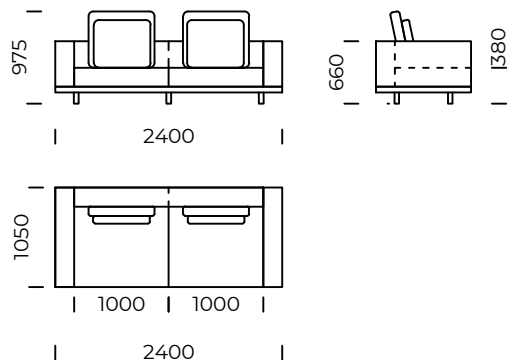

LEGS

black, beech wood

design: nobonobo lab

CLASSIC

Sofa 1 / *Sofa 1*

Sofa 2 / *Sofa 2*

Sofa 3 / *Sofa 3*

Poduszka 1 / *Pillow 1*

Poduszka 2 / *Pillow 2*

Wymiary techniczne (mm) / <i>technical informations (mm)</i>					
1	Wysokość całkowita / <i>Total height</i>	975	5	Głębokość całkowita / <i>Total depth</i>	1050
2	Wysokość siedziska / <i>Seat height</i>	380	6	Głębokość siedziska / <i>Seat depth</i>	850
3	Wysokość podłokietnika / <i>Armrest height</i>	660	7	Wysokość nóg / <i>Legs height</i>	100
4	Szerokość podłokietnika / <i>Armrest width</i>	200			

Siedzisko centralne B2 prawe /
Right central seat B2

Siedzisko centralne B3 prawe /
Right central seat B3

Wymiary techniczne (mm) / <i>technical informations (mm)</i>					
1	Wysokość całkowita / <i>Total height</i>	975	5	Głębokość całkowita / <i>Total depth</i>	1050
2	Wysokość siedziska / <i>Seat height</i>	380	6	Głębokość siedziska / <i>Seat depth</i>	850
3	Wysokość oparcia / <i>Backrest height</i>	660	7	Wysokość nóg / <i>Legs height</i>	100
4	Szerokość oparcia / <i>Backrest width</i>	200	8	Wymiary półki / <i>Shelf dimensions</i>	1050x400 x70