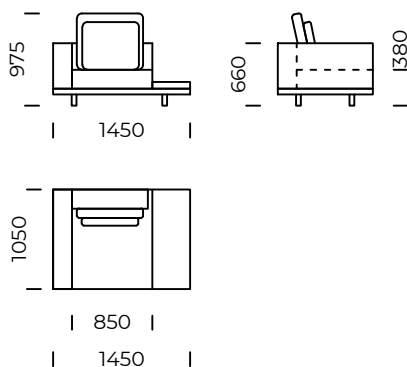

Poduszka 2 / *Pillow 2*

Wymiary techniczne (mm) / <i>technical informations (mm)</i>					
1	Wysokość całkowita / <i>Total height</i>	975	5	Głębokość całkowita / <i>Total depth</i>	1050
2	Wysokość siedziska / <i>Seat height</i>	380	6	Głębokość siedziska / <i>Seat depth</i>	850
3	Wysokość podłokietnika / <i>Armrest height</i>	660	7	Wysokość nóg / <i>Legs height</i>	100
4	Szerokość podłokietnika / <i>Armrest width</i>	200			

Siedzisko lewe A3 /
Left seat A3

Siedzisko lewe A4 /
Left seat A4

Wymiary techniczne (mm) / *technical informations (mm)*

1	Wysokość całkowita/ <i>Total height</i>	975	5	Głębokość całkowita/ <i>Total depth</i>	1050
2	Wysokość siedziska/ <i>Seat height</i>	380	6	Głębokość siedziska/ <i>Seat depth</i>	850
3	Wysokość podłokietnika/ <i>Armrest height</i>	660	7	Wysokość nóg/ <i>Legs height</i>	100
4	Szerokość podłokietnika/ <i>Armrest width</i>	200			

Wszystkie oferowane produkty można zamówić również w formie odbicia lustrzanego.
All offered products can be ordered in the left and right option.

CLASSIC

Siedzisko lewe B1 /
Left seat B1

Siedzisko lewe B2 /
Left seat B2

Siedzisko lewe B3 /
Left seat B3

Siedzisko lewe B4 /
Left seat B4

Wymiary techniczne (mm) / *technical informations (mm)*

1	Wysokość całkowita/ <i>Total height</i>	975	5	Głębokość całkowita/ <i>Total depth</i>	1050
2	Wysokość siedziska/ <i>Seat height</i>	380	6	Głębokość siedziska/ <i>Seat depth</i>	850
3	Wysokość podłokietnika/ <i>Armrest height</i>	660	7	Wysokość nóg/ <i>Legs height</i>	100
4	Szerokość podłokietnika/ <i>Armrest width</i>	200	8	Wymiary półki/ <i>Shelf dimensions</i>	1050x400 x70