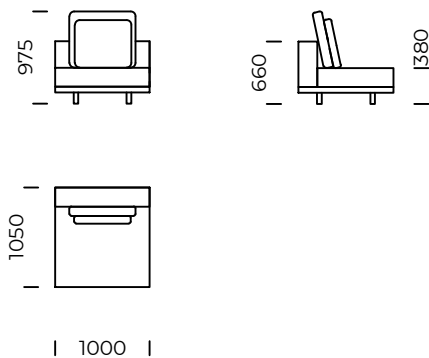

CLASSIC

Siedzisko centralne A1 /
Central seat A1

Siedzisko centralne A2 /
Central seat A2