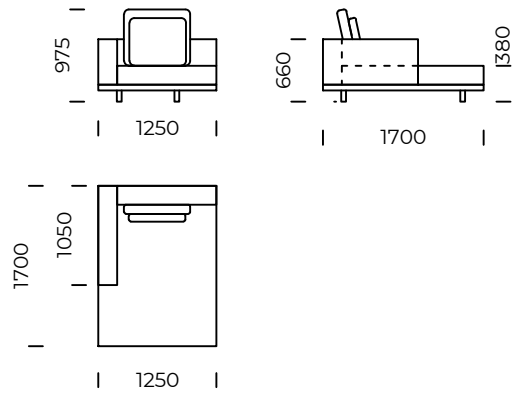

Wszystkie oferowane produkty można zamówić również w formie odbicia lustrzanego.
All offered products can be ordered in the left and right option.

CLASSIC

Siedzisko lewe B1 /
Left seat B1

Siedzisko lewe B2 /
Left seat B2

Siedzisko lewe B3 /
Left seat B3

Siedzisko lewe B4 /
Left seat B4

Wymiary techniczne (mm) / *technical informations (mm)*

1	Wysokość całkowita/ <i>Total height</i>	975	5	Głębokość całkowita/ <i>Total depth</i>	1050
2	Wysokość siedziska/ <i>Seat height</i>	380	6	Głębokość siedziska/ <i>Seat depth</i>	850
3	Wysokość podłokietnika/ <i>Armrest height</i>	660	7	Wysokość nóg/ <i>Legs height</i>	100
4	Szerokość podłokietnika/ <i>Armrest width</i>	200	8	Wymiary półki/ <i>Shelf dimensions</i>	1050x400 x70

Wszystkie oferowane produkty można zamówić również w formie odbicia lustrzanego.
All offered products can be ordered in the left and right option.

CLASSIC

Szeplong lewy 1 /
Left chaise longue 1

Szeplong lewy 2 /
Left chaise longue 2

Puf 1 / Pouf 1

Puf 2 / Pouf 2

Puf 3 / Pouf 3

Wymiary techniczne (mm) / technical informations (mm)

1	Wysokość całkowita/Total height	975	5	Głębokość całkowita/Total depth	1700
2	Wysokość siedziska/Seat height	380	6	Głębokość siedziska/Seat depth	1500
3	Wysokość podłokietnika/Armrest height	660	7	Wysokość nóg/Legs height	100
4	Szerokość podłokietnika/Armrest width	200			