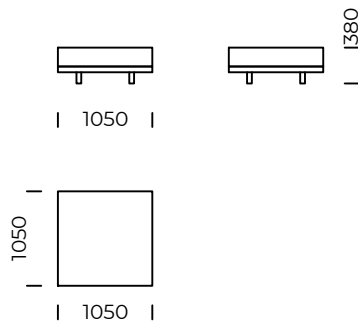

Siedzisko lewe B3 /
Left seat B3

Siedzisko lewe B4 /
Left seat B4

Wymiary techniczne (mm) / *technical informations (mm)*

1	Wysokość całkowita/ <i>Total height</i>	975	5	Głębokość całkowita/ <i>Total depth</i>	1050
2	Wysokość siedziska/ <i>Seat height</i>	380	6	Głębokość siedziska/ <i>Seat depth</i>	850
3	Wysokość podłokietnika/ <i>Armrest height</i>	660	7	Wysokość nóg/ <i>Legs height</i>	100
4	Szerokość podłokietnika/ <i>Armrest width</i>	200	8	Wymiary półki/ <i>Shelf dimensions</i>	1050x400 x70

Wszystkie oferowane produkty można zamówić również w formie odbicia lustrzanego.
All offered products can be ordered in the left and right option.

CLASSIC

Szeplong lewy 1 /
Left chaise longue 1

Szeplong lewy 2 /
Left chaise longue 2

Puf 1 / Pouf 1

Puf 2 / Pouf 2

Puf 3 / Pouf 3

Wymiary techniczne (mm) / technical informations (mm)

1	Wysokość całkowita/Total height	975	5	Głębokość całkowita/Total depth	1700
2	Wysokość siedziska/Seat height	380	6	Głębokość siedziska/Seat depth	1500
3	Wysokość podłokietnika/Armrest height	660	7	Wysokość nóg/Legs height	100
4	Szerokość podłokietnika/Armrest width	200			

Siedzisko centralne B2 prawe /
Right central seat B2

Siedzisko centralne B3 prawe /
Right central seat B3

Wymiary techniczne (mm) / <i>technical informations (mm)</i>					
1	Wysokość całkowita / <i>Total height</i>	975	5	Głębokość całkowita / <i>Total depth</i>	1050
2	Wysokość siedziska / <i>Seat height</i>	380	6	Głębokość siedziska / <i>Seat depth</i>	850
3	Wysokość oparcia / <i>Backrest height</i>	660	7	Wysokość nóg / <i>Legs height</i>	100
4	Szerokość oparcia / <i>Backrest width</i>	200	8	Wymiary półki / <i>Shelf dimensions</i>	1050x400 x70