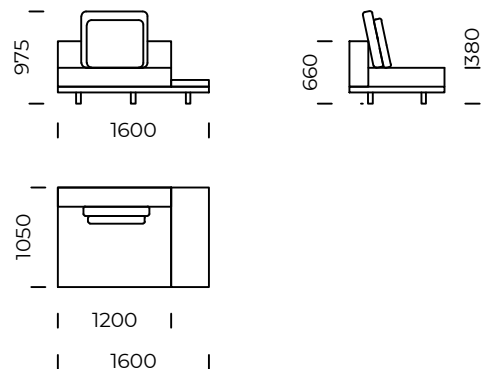

Siedzisko lewe B3 /
Left seat B3

Siedzisko lewe B4 /
Left seat B4

Wymiary techniczne (mm) / *technical informations (mm)*

1	Wysokość całkowita/ <i>Total height</i>	975	5	Głębokość całkowita/ <i>Total depth</i>	1050
2	Wysokość siedziska/ <i>Seat height</i>	380	6	Głębokość siedziska/ <i>Seat depth</i>	850
3	Wysokość podłokietnika/ <i>Armrest height</i>	660	7	Wysokość nóg/ <i>Legs height</i>	100
4	Szerokość podłokietnika/ <i>Armrest width</i>	200	8	Wymiary półki/ <i>Shelf dimensions</i>	1050x400 x70

Puf 1 / Pouf 1

Puf 2 / Pouf 2

Puf 3 / Pouf 3

Wymiary techniczne (mm) / technical informations (mm)

1	Wysokość całkowita/Total height	975	5	Głębokość całkowita/Total depth	1700
2	Wysokość siedziska/Seat height	380	6	Głębokość siedziska/Seat depth	1500
3	Wysokość podłokietnika/Armrest height	660	7	Wysokość nóg/Legs height	100
4	Szerokość podłokietnika/Armrest width	200			

Siedzisko centralne A3 /
Central seat A3

Siedzisko centralne A4 /
Central seat A4

Wymiary techniczne (mm) / *technical informations (mm)*

1	Wysokość całkowita / <i>Total height</i>	975	5	Głębokość całkowita / <i>Total depth</i>	1050
2	Wysokość siedziska / <i>Seat height</i>	380	6	Głębokość siedziska / <i>Seat depth</i>	850
3	Wysokość oparcia / <i>Backrest height</i>	660	7	Wysokość nóg / <i>Legs height</i>	100
4	Szerokość oparcia / <i>Backrest width</i>	200			

Siedzisko centralne B2 prawe /
Right central seat B2

Siedzisko centralne B3 prawe /
Right central seat B3

Wymiary techniczne (mm) / <i>technical informations (mm)</i>					
1	Wysokość całkowita / <i>Total height</i>	975	5	Głębokość całkowita / <i>Total depth</i>	1050
2	Wysokość siedziska / <i>Seat height</i>	380	6	Głębokość siedziska / <i>Seat depth</i>	850
3	Wysokość oparcia / <i>Backrest height</i>	660	7	Wysokość nóg / <i>Legs height</i>	100
4	Szerokość oparcia / <i>Backrest width</i>	200	8	Wymiary półki / <i>Shelf dimensions</i>	1050x400 x70