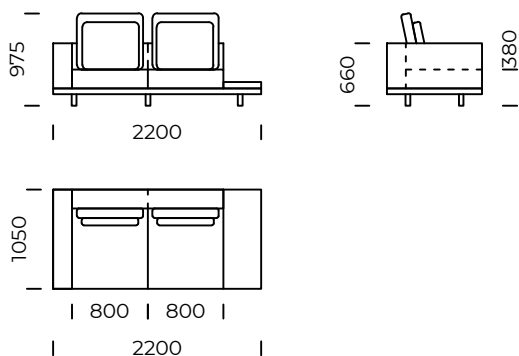

Siedzisko lewe A3 /
Left seat A3

Siedzisko lewe A4 /
Left seat A4

Wymiary techniczne (mm) / *technical informations (mm)*

1	Wysokość całkowita/ <i>Total height</i>	975	5	Głębokość całkowita/ <i>Total depth</i>	1050
2	Wysokość siedziska/ <i>Seat height</i>	380	6	Głębokość siedziska/ <i>Seat depth</i>	850
3	Wysokość podłokietnika/ <i>Armrest height</i>	660	7	Wysokość nóg/ <i>Legs height</i>	100
4	Szerokość podłokietnika/ <i>Armrest width</i>	200			

Wszystkie oferowane produkty można zamówić również w formie odbicia lustrzanego.
All offered products can be ordered in the left and right option.

CLASSIC

Siedzisko lewe B1 /
Left seat B1

Siedzisko lewe B2 /
Left seat B2

Siedzisko lewe B3 /
Left seat B3

Siedzisko lewe B4 /
Left seat B4

Wymiary techniczne (mm) / *technical informations (mm)*

1	Wysokość całkowita/ <i>Total height</i>	975	5	Głębokość całkowita/ <i>Total depth</i>	1050
2	Wysokość siedziska/ <i>Seat height</i>	380	6	Głębokość siedziska/ <i>Seat depth</i>	850
3	Wysokość podłokietnika/ <i>Armrest height</i>	660	7	Wysokość nóg/ <i>Legs height</i>	100
4	Szerokość podłokietnika/ <i>Armrest width</i>	200	8	Wymiary półki/ <i>Shelf dimensions</i>	1050x400 x70

Puf 1 / Pouf 1

Puf 2 / Pouf 2

Puf 3 / Pouf 3

Wymiary techniczne (mm) / technical informations (mm)

1	Wysokość całkowita/Total height	975	5	Głębokość całkowita/Total depth	1700
2	Wysokość siedziska/Seat height	380	6	Głębokość siedziska/Seat depth	1500
3	Wysokość podłokietnika/Armrest height	660	7	Wysokość nóg/Legs height	100
4	Szerokość podłokietnika/Armrest width	200			