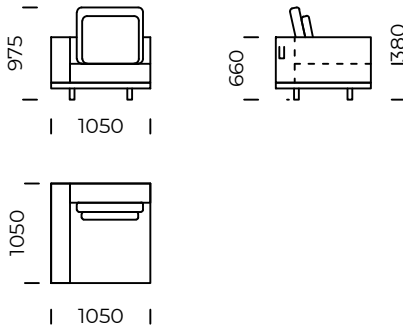

Poduszka 2 / *Pillow 2*

Wymiary techniczne (mm) / <i>technical informations (mm)</i>					
1	Wysokość całkowita / <i>Total height</i>	975	5	Głębokość całkowita / <i>Total depth</i>	1050
2	Wysokość siedziska / <i>Seat height</i>	380	6	Głębokość siedziska / <i>Seat depth</i>	850
3	Wysokość podłokietnika / <i>Armrest height</i>	660	7	Wysokość nóg / <i>Legs height</i>	100
4	Szerokość podłokietnika / <i>Armrest width</i>	200			

Wszystkie oferowane produkty można zamówić również w formie odbicia lustrzanego.
All offered products can be ordered in the left and right option.

CLASSIC

Siedzisko lewe A1 /
Left seat A1

Siedzisko lewe A2 /
Left seat A2

Siedzisko centralne B2 prawe /
Right central seat B2

Siedzisko centralne B3 prawe /
Right central seat B3

Wymiary techniczne (mm) / <i>technical informations (mm)</i>					
1	Wysokość całkowita / <i>Total height</i>	975	5	Głębokość całkowita / <i>Total depth</i>	1050
2	Wysokość siedziska / <i>Seat height</i>	380	6	Głębokość siedziska / <i>Seat depth</i>	850
3	Wysokość oparcia / <i>Backrest height</i>	660	7	Wysokość nóg / <i>Legs height</i>	100
4	Szerokość oparcia / <i>Backrest width</i>	200	8	Wymiary półki / <i>Shelf dimensions</i>	1050x400 x70