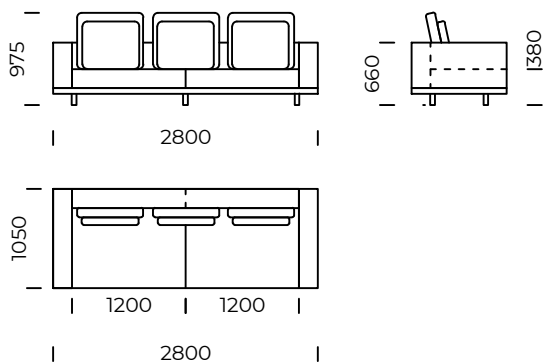

LEGS

black, beech wood

design: nobonobo lab

CLASSIC

Sofa 1 / *Sofa 1*

Sofa 2 / *Sofa 2*

Sofa 3 / *Sofa 3*

Poduszka 1 / *Pillow 1*

Poduszka 2 / *Pillow 2*

Wymiary techniczne (mm) / <i>technical informations (mm)</i>					
1	Wysokość całkowita / <i>Total height</i>	975	5	Głębokość całkowita / <i>Total depth</i>	1050
2	Wysokość siedziska / <i>Seat height</i>	380	6	Głębokość siedziska / <i>Seat depth</i>	850
3	Wysokość podłokietnika / <i>Armrest height</i>	660	7	Wysokość nóg / <i>Legs height</i>	100
4	Szerokość podłokietnika / <i>Armrest width</i>	200			

Siedzisko centralne B2 prawe /
Right central seat B2

Siedzisko centralne B3 prawe /
Right central seat B3

Wymiary techniczne (mm) / <i>technical informations (mm)</i>					
1	Wysokość całkowita / <i>Total height</i>	975	5	Głębokość całkowita / <i>Total depth</i>	1050
2	Wysokość siedziska / <i>Seat height</i>	380	6	Głębokość siedziska / <i>Seat depth</i>	850
3	Wysokość oparcia / <i>Backrest height</i>	660	7	Wysokość nóg / <i>Legs height</i>	100
4	Szerokość oparcia / <i>Backrest width</i>	200	8	Wymiary półki / <i>Shelf dimensions</i>	1050x400 x70