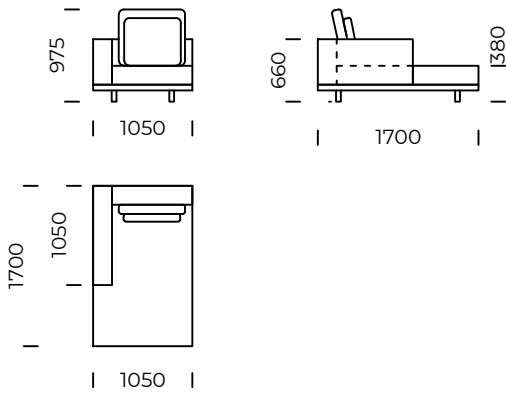

CLASSIC

Szeplong lewy 1 /
Left chaise longue 1