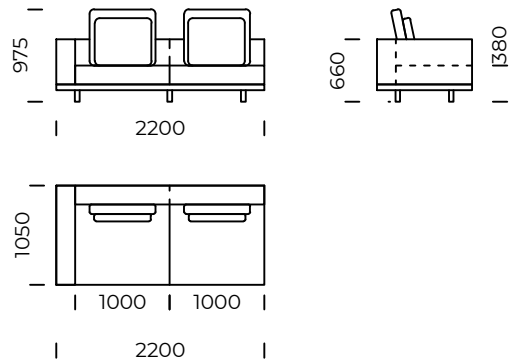

Poduszka 2 / *Pillow 2*

Wymiary techniczne (mm) / <i>technical informations (mm)</i>					
1	Wysokość całkowita / <i>Total height</i>	975	5	Głębokość całkowita / <i>Total depth</i>	1050
2	Wysokość siedziska / <i>Seat height</i>	380	6	Głębokość siedziska / <i>Seat depth</i>	850
3	Wysokość podłokietnika / <i>Armrest height</i>	660	7	Wysokość nóg / <i>Legs height</i>	100
4	Szerokość podłokietnika / <i>Armrest width</i>	200			

Wszystkie oferowane produkty można zamówić również w formie odbicia lustrzanego.
All offered products can be ordered in the left and right option.

CLASSIC

Siedzisko lewe A1 /
Left seat A1

Siedzisko lewe A2 /
Left seat A2

Siedzisko lewe A3 /
Left seat A3

Siedzisko lewe A4 /
Left seat A4

Wymiary techniczne (mm) / *technical informations (mm)*

1	Wysokość całkowita/ <i>Total height</i>	975	5	Głębokość całkowita/ <i>Total depth</i>	1050
2	Wysokość siedziska/ <i>Seat height</i>	380	6	Głębokość siedziska/ <i>Seat depth</i>	850
3	Wysokość podłokietnika/ <i>Armrest height</i>	660	7	Wysokość nóg/ <i>Legs height</i>	100
4	Szerokość podłokietnika/ <i>Armrest width</i>	200			

Siedzisko lewe B3 /
Left seat B3

Siedzisko lewe B4 /
Left seat B4

Wymiary techniczne (mm) / *technical informations (mm)*

1	Wysokość całkowita/ <i>Total height</i>	975	5	Głębokość całkowita/ <i>Total depth</i>	1050
2	Wysokość siedziska/ <i>Seat height</i>	380	6	Głębokość siedziska/ <i>Seat depth</i>	850
3	Wysokość podłokietnika/ <i>Armrest height</i>	660	7	Wysokość nóg/ <i>Legs height</i>	100
4	Szerokość podłokietnika/ <i>Armrest width</i>	200	8	Wymiary półki/ <i>Shelf dimensions</i>	1050x400 x70