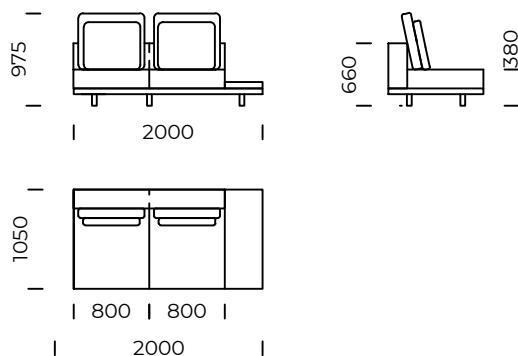

Siedzisko centralne A3 /
Central seat A3

Siedzisko centralne A4 /
Central seat A4

Wymiary techniczne (mm) / *technical informations (mm)*

1	Wysokość całkowita / <i>Total height</i>	975	5	Głębokość całkowita / <i>Total depth</i>	1050
2	Wysokość siedziska / <i>Seat height</i>	380	6	Głębokość siedziska / <i>Seat depth</i>	850
3	Wysokość oparcia / <i>Backrest height</i>	660	7	Wysokość nóg / <i>Legs height</i>	100
4	Szerokość oparcia / <i>Backrest width</i>	200			

Wszystkie oferowane produkty można zamówić również w formie odbicia lustrzanego.
All offered products can be ordered in the left and right option.

CLASSIC

Siedzisko centralne B1 prawe /
Right central seat B1

Siedzisko centralne B2 prawe /
Right central seat B2

Siedzisko centralne B3 prawe /
Right central seat B3

Wymiary techniczne (mm) / <i>technical informations (mm)</i>					
1	Wysokość całkowita / <i>Total height</i>	975	5	Głębokość całkowita / <i>Total depth</i>	1050
2	Wysokość siedziska / <i>Seat height</i>	380	6	Głębokość siedziska / <i>Seat depth</i>	850
3	Wysokość oparcia / <i>Backrest height</i>	660	7	Wysokość nóg / <i>Legs height</i>	100
4	Szerokość oparcia / <i>Backrest width</i>	200	8	Wymiary półki / <i>Shelf dimensions</i>	1050x400 x70