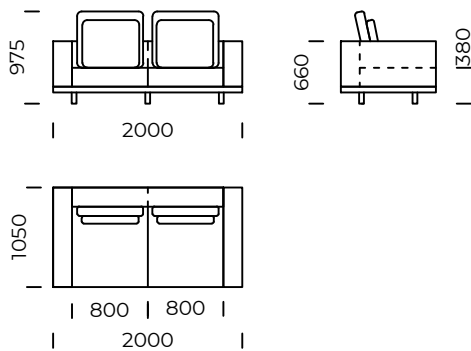

CLASSIC

Sofa 1 / *Sofa 1*

Sofa 2 / *Sofa 2*