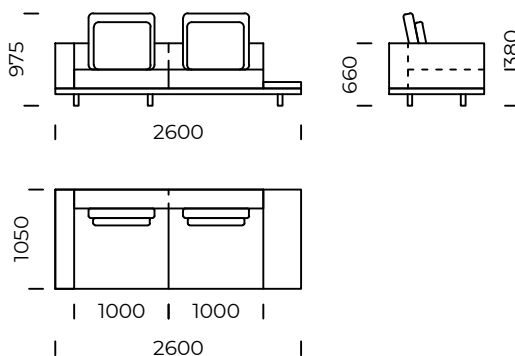

Siedzisko lewe A3 /
Left seat A3

Siedzisko lewe A4 /
Left seat A4

Wymiary techniczne (mm) / *technical informations (mm)*

1	Wysokość całkowita/ <i>Total height</i>	975	5	Głębokość całkowita/ <i>Total depth</i>	1050
2	Wysokość siedziska/ <i>Seat height</i>	380	6	Głębokość siedziska/ <i>Seat depth</i>	850
3	Wysokość podłokietnika/ <i>Armrest height</i>	660	7	Wysokość nóg/ <i>Legs height</i>	100
4	Szerokość podłokietnika/ <i>Armrest width</i>	200			

Wszystkie oferowane produkty można zamówić również w formie odbicia lustrzanego.
All offered products can be ordered in the left and right option.

CLASSIC

Siedzisko lewe B1 /
Left seat B1

Siedzisko lewe B2 /
Left seat B2

Siedzisko lewe B3 /
Left seat B3

Siedzisko lewe B4 /
Left seat B4

Wymiary techniczne (mm) / *technical informations (mm)*

1	Wysokość całkowita/ <i>Total height</i>	975	5	Głębokość całkowita/ <i>Total depth</i>	1050
2	Wysokość siedziska/ <i>Seat height</i>	380	6	Głębokość siedziska/ <i>Seat depth</i>	850
3	Wysokość podłokietnika/ <i>Armrest height</i>	660	7	Wysokość nóg/ <i>Legs height</i>	100
4	Szerokość podłokietnika/ <i>Armrest width</i>	200	8	Wymiary półki/ <i>Shelf dimensions</i>	1050x400 x70

Puf 1 / Pouf 1

Puf 2 / Pouf 2

Puf 3 / Pouf 3

Wymiary techniczne (mm) / technical informations (mm)

1	Wysokość całkowita/Total height	975	5	Głębokość całkowita/Total depth	1700
2	Wysokość siedziska/Seat height	380	6	Głębokość siedziska/Seat depth	1500
3	Wysokość podłokietnika/Armrest height	660	7	Wysokość nóg/Legs height	100
4	Szerokość podłokietnika/Armrest width	200			