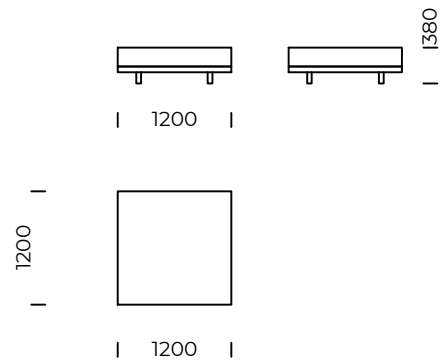

Siedzisko lewe B3 /
Left seat B3

Siedzisko lewe B4 /
Left seat B4

Wymiary techniczne (mm) / *technical informations (mm)*

1	Wysokość całkowita/ <i>Total height</i>	975	5	Głębokość całkowita/ <i>Total depth</i>	1050
2	Wysokość siedziska/ <i>Seat height</i>	380	6	Głębokość siedziska/ <i>Seat depth</i>	850
3	Wysokość podłokietnika/ <i>Armrest height</i>	660	7	Wysokość nóg/ <i>Legs height</i>	100
4	Szerokość podłokietnika/ <i>Armrest width</i>	200	8	Wymiary półki/ <i>Shelf dimensions</i>	1050x400 x70

Wszystkie oferowane produkty można zamówić również w formie odbicia lustrzanego.
All offered products can be ordered in the left and right option.

CLASSIC

Szeplong lewy 1 /
Left chaise longue 1

Szeplong lewy 2 /
Left chaise longue 2

Puf 1 / Pouf 1

Puf 2 / Pouf 2

Puf 3 / Pouf 3

Wymiary techniczne (mm) / technical informations (mm)

1	Wysokość całkowita/Total height	975	5	Głębokość całkowita/Total depth	1700
2	Wysokość siedziska/Seat height	380	6	Głębokość siedziska/Seat depth	1500
3	Wysokość podłokietnika/Armrest height	660	7	Wysokość nóg/Legs height	100
4	Szerokość podłokietnika/Armrest width	200			