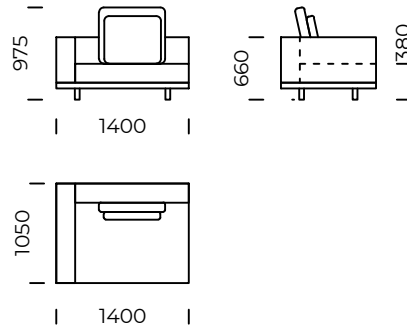

Poduszka 2 / *Pillow 2*

Wymiary techniczne (mm) / <i>technical informations (mm)</i>					
1	Wysokość całkowita / <i>Total height</i>	975	5	Głębokość całkowita / <i>Total depth</i>	1050
2	Wysokość siedziska / <i>Seat height</i>	380	6	Głębokość siedziska / <i>Seat depth</i>	850
3	Wysokość podłokietnika / <i>Armrest height</i>	660	7	Wysokość nóg / <i>Legs height</i>	100
4	Szerokość podłokietnika / <i>Armrest width</i>	200			

Wszystkie oferowane produkty można zamówić również w formie odbicia lustrzanego.
All offered products can be ordered in the left and right option.

CLASSIC

Siedzisko lewe A1 /
Left seat A1

Siedzisko lewe A2 /
Left seat A2

Siedzisko lewe A3 /
Left seat A3

Siedzisko lewe A4 /
Left seat A4

Wymiary techniczne (mm) / *technical informations (mm)*

1	Wysokość całkowita/ <i>Total height</i>	975	5	Głębokość całkowita/ <i>Total depth</i>	1050
2	Wysokość siedziska/ <i>Seat height</i>	380	6	Głębokość siedziska/ <i>Seat depth</i>	850
3	Wysokość podłokietnika/ <i>Armrest height</i>	660	7	Wysokość nóg/ <i>Legs height</i>	100
4	Szerokość podłokietnika/ <i>Armrest width</i>	200			

Siedzisko centralne B2 prawe /
Right central seat B2

Siedzisko centralne B3 prawe /
Right central seat B3

Wymiary techniczne (mm) / <i>technical informations (mm)</i>					
1	Wysokość całkowita / <i>Total height</i>	975	5	Głębokość całkowita / <i>Total depth</i>	1050
2	Wysokość siedziska / <i>Seat height</i>	380	6	Głębokość siedziska / <i>Seat depth</i>	850
3	Wysokość oparcia / <i>Backrest height</i>	660	7	Wysokość nóg / <i>Legs height</i>	100
4	Szerokość oparcia / <i>Backrest width</i>	200	8	Wymiary półki / <i>Shelf dimensions</i>	1050x400 x70