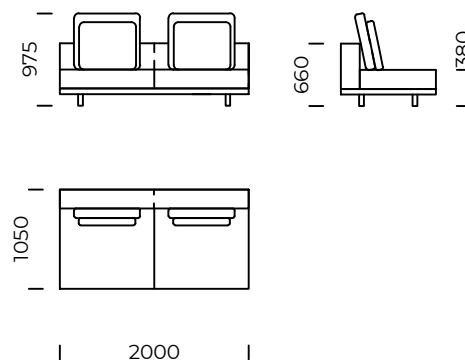

Puf 1 / Pouf 1

Puf 2 / Pouf 2

Puf 3 / Pouf 3

Wymiary techniczne (mm) / technical informations (mm)

1	Wysokość całkowita/Total height	975	5	Głębokość całkowita/Total depth	1700
2	Wysokość siedziska/Seat height	380	6	Głębokość siedziska/Seat depth	1500
3	Wysokość podłokietnika/Armrest height	660	7	Wysokość nóg/Legs height	100
4	Szerokość podłokietnika/Armrest width	200			

Wszystkie oferowane produkty można zamówić również w formie odbicia lustrzanego.
All offered products can be ordered in the left and right option.

CLASSIC

Siedzisko centralne A1 /
Central seat A1

Siedzisko centralne A2 /
Central seat A2

Siedzisko centralne A3 /
Central seat A3

Siedzisko centralne A4 /
Central seat A4

Wymiary techniczne (mm) / *technical informations (mm)*

1	Wysokość całkowita / <i>Total height</i>	975	5	Głębokość całkowita / <i>Total depth</i>	1050
2	Wysokość siedziska / <i>Seat height</i>	380	6	Głębokość siedziska / <i>Seat depth</i>	850
3	Wysokość oparcia / <i>Backrest height</i>	660	7	Wysokość nóg / <i>Legs height</i>	100
4	Szerokość oparcia / <i>Backrest width</i>	200			