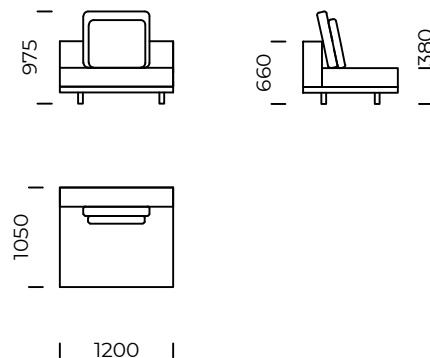

Siedzisko centralne A3 /
Central seat A3