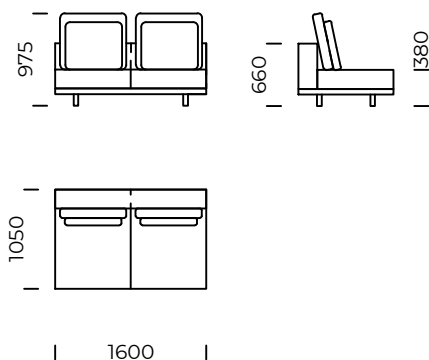

Siedzisko lewe B3 /
Left seat B3

Siedzisko lewe B4 /
Left seat B4

Wymiary techniczne (mm) / *technical informations (mm)*

1	Wysokość całkowita/ <i>Total height</i>	975	5	Głębokość całkowita/ <i>Total depth</i>	1050
2	Wysokość siedziska/ <i>Seat height</i>	380	6	Głębokość siedziska/ <i>Seat depth</i>	850
3	Wysokość podłokietnika/ <i>Armrest height</i>	660	7	Wysokość nóg/ <i>Legs height</i>	100
4	Szerokość podłokietnika/ <i>Armrest width</i>	200	8	Wymiary półki/ <i>Shelf dimensions</i>	1050x400 x70

Puf 1 / Pouf 1

Puf 2 / Pouf 2

Puf 3 / Pouf 3

Wymiary techniczne (mm) / technical informations (mm)

1	Wysokość całkowita/Total height	975	5	Głębokość całkowita/Total depth	1700
2	Wysokość siedziska/Seat height	380	6	Głębokość siedziska/Seat depth	1500
3	Wysokość podłokietnika/Armrest height	660	7	Wysokość nóg/Legs height	100
4	Szerokość podłokietnika/Armrest width	200			

Wszystkie oferowane produkty można zamówić również w formie odbicia lustrzanego.
All offered products can be ordered in the left and right option.

CLASSIC

Siedzisko centralne A1 /
Central seat A1

Siedzisko centralne A2 /
Central seat A2

Siedzisko centralne A3 /
Central seat A3

Siedzisko centralne A4 /
Central seat A4

Wymiary techniczne (mm) / *technical informations (mm)*

1	Wysokość całkowita / <i>Total height</i>	975	5	Głębokość całkowita / <i>Total depth</i>	1050
2	Wysokość siedziska / <i>Seat height</i>	380	6	Głębokość siedziska / <i>Seat depth</i>	850
3	Wysokość oparcia / <i>Backrest height</i>	660	7	Wysokość nóg / <i>Legs height</i>	100
4	Szerokość oparcia / <i>Backrest width</i>	200			