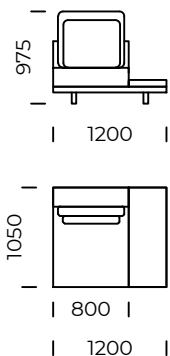

Siedzisko lewe B3 /
Left seat B3

Siedzisko lewe B4 /
Left seat B4

Wymiary techniczne (mm) / *technical informations (mm)*

1	Wysokość całkowita/ <i>Total height</i>	975	5	Głębokość całkowita/ <i>Total depth</i>	1050
2	Wysokość siedziska/ <i>Seat height</i>	380	6	Głębokość siedziska/ <i>Seat depth</i>	850
3	Wysokość podłokietnika/ <i>Armrest height</i>	660	7	Wysokość nóg/ <i>Legs height</i>	100
4	Szerokość podłokietnika/ <i>Armrest width</i>	200	8	Wymiary półki/ <i>Shelf dimensions</i>	1050x400 x70

Puf 1 / Pouf 1

Puf 2 / Pouf 2

Puf 3 / Pouf 3

Wymiary techniczne (mm) / technical informations (mm)

1	Wysokość całkowita/Total height	975	5	Głębokość całkowita/Total depth	1700
2	Wysokość siedziska/Seat height	380	6	Głębokość siedziska/Seat depth	1500
3	Wysokość podłokietnika/Armrest height	660	7	Wysokość nóg/Legs height	100
4	Szerokość podłokietnika/Armrest width	200			

Siedzisko centralne A3 /
Central seat A3

Siedzisko centralne A4 /
Central seat A4

Wymiary techniczne (mm) / *technical informations (mm)*

1	Wysokość całkowita / <i>Total height</i>	975	5	Głębokość całkowita / <i>Total depth</i>	1050
2	Wysokość siedziska / <i>Seat height</i>	380	6	Głębokość siedziska / <i>Seat depth</i>	850
3	Wysokość oparcia / <i>Backrest height</i>	660	7	Wysokość nóg / <i>Legs height</i>	100
4	Szerokość oparcia / <i>Backrest width</i>	200			

Siedzisko centralne B2 prawe /
Right central seat B2

Siedzisko centralne B3 prawe /
Right central seat B3

Wymiary techniczne (mm) / <i>technical informations (mm)</i>					
1	Wysokość całkowita / <i>Total height</i>	975	5	Głębokość całkowita / <i>Total depth</i>	1050
2	Wysokość siedziska / <i>Seat height</i>	380	6	Głębokość siedziska / <i>Seat depth</i>	850
3	Wysokość oparcia / <i>Backrest height</i>	660	7	Wysokość nóg / <i>Legs height</i>	100
4	Szerokość oparcia / <i>Backrest width</i>	200	8	Wymiary półki / <i>Shelf dimensions</i>	1050x400 x70