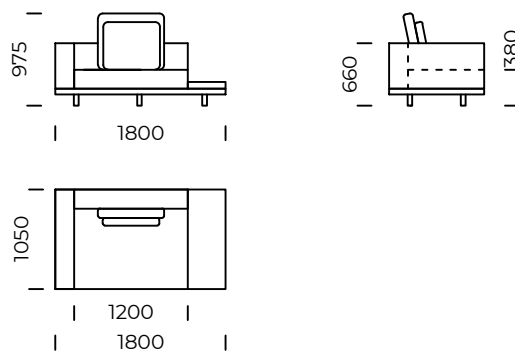

Poduszka 2 / *Pillow 2*

Wymiary techniczne (mm) / <i>technical informations (mm)</i>					
1	Wysokość całkowita / <i>Total height</i>	975	5	Głębokość całkowita / <i>Total depth</i>	1050
2	Wysokość siedziska / <i>Seat height</i>	380	6	Głębokość siedziska / <i>Seat depth</i>	850
3	Wysokość podłokietnika / <i>Armrest height</i>	660	7	Wysokość nóg / <i>Legs height</i>	100
4	Szerokość podłokietnika / <i>Armrest width</i>	200			

Siedzisko lewe A3 /
Left seat A3

Siedzisko lewe A4 /
Left seat A4

Wymiary techniczne (mm) / *technical informations (mm)*

1	Wysokość całkowita/ <i>Total height</i>	975	5	Głębokość całkowita/ <i>Total depth</i>	1050
2	Wysokość siedziska/ <i>Seat height</i>	380	6	Głębokość siedziska/ <i>Seat depth</i>	850
3	Wysokość podłokietnika/ <i>Armrest height</i>	660	7	Wysokość nóg/ <i>Legs height</i>	100
4	Szerokość podłokietnika/ <i>Armrest width</i>	200			

Wszystkie oferowane produkty można zamówić również w formie odbicia lustrzanego.
All offered products can be ordered in the left and right option.

CLASSIC

Siedzisko lewe B1 /
Left seat B1

Siedzisko lewe B2 /
Left seat B2

Siedzisko lewe B3 /
Left seat B3

Siedzisko lewe B4 /
Left seat B4

Wymiary techniczne (mm) / *technical informations (mm)*

1	Wysokość całkowita/ <i>Total height</i>	975	5	Głębokość całkowita/ <i>Total depth</i>	1050
2	Wysokość siedziska/ <i>Seat height</i>	380	6	Głębokość siedziska/ <i>Seat depth</i>	850
3	Wysokość podłokietnika/ <i>Armrest height</i>	660	7	Wysokość nóg/ <i>Legs height</i>	100
4	Szerokość podłokietnika/ <i>Armrest width</i>	200	8	Wymiary półki/ <i>Shelf dimensions</i>	1050x400 x70