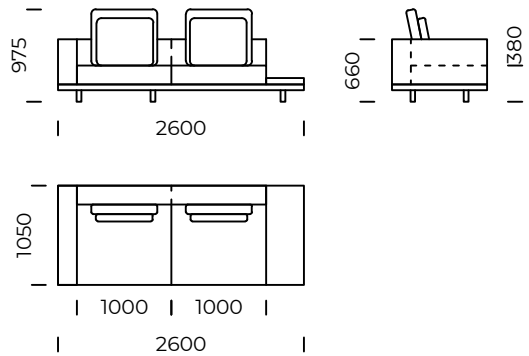

# CLASSIC

Siedzisko lewe B1 /  
*Left seat B1*

Siedzisko lewe B2 /  
*Left seat B2*

Siedzisko lewe B3 /  
*Left seat B3*

Siedzisko lewe B4 /  
*Left seat B4*

Wymiary techniczne (mm) / technical informations (mm)					
1	Wysokość całkowita/ <i>Total height</i>	975	5	Głębokość całkowita/ <i>Total depth</i>	1050
2	Wysokość siedziska/ <i>Seat height</i>	380	6	Głębokość siedziska/ <i>Seat depth</i>	850
3	Wysokość podłokietnika/ <i>Armrest height</i>	660	7	Wysokość nóg/ <i>Legs height</i>	100
4	Szerokość podłokietnika/ <i>Armrest width</i>	200		Wymiary półki/ <i>Shelf dimensions</i>	1050x400 x70