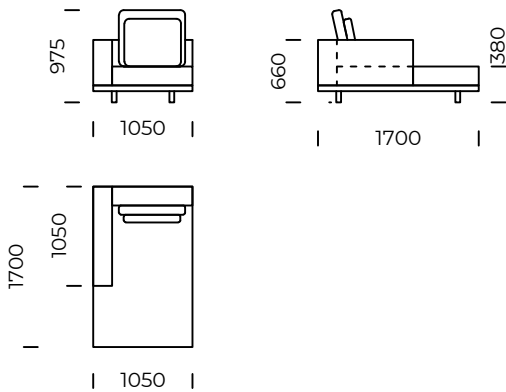

# CLASSIC

Siedzisko lewe B1 /  
*Left seat B1*

Siedzisko lewe B2 /  
*Left seat B2*

Siedzisko lewe B3 /  
*Left seat B3*

Siedzisko lewe B4 /  
*Left seat B4*

Wymiary techniczne (mm) / technical informations (mm)					
1	Wysokość całkowita/ <i>Total height</i>	975	5	Głębokość całkowita/ <i>Total depth</i>	1050
2	Wysokość siedziska/ <i>Seat height</i>	380	6	Głębokość siedziska/ <i>Seat depth</i>	850
3	Wysokość podłokietnika/ <i>Armrest height</i>	660	7	Wysokość nóg/ <i>Legs height</i>	100
4	Szerokość podłokietnika/ <i>Armrest width</i>	200		Wymiary półki/ <i>Shelf dimensions</i>	1050x400 x70

# CLASSIC

Szeplong lewy 1 /  
Left chaise longue 1

Szeplong lewy 2 /  
Left chaise longue 2

Puf 1 / Pouf 1

Puf 2 / Pouf 2

Puf 3 / Pouf 3

Wymiary techniczne (mm) / technical informations (mm)					
1	Wysokość całkowita/Total height	975	5	Głębokość całkowita/Total depth	1700
2	Wysokość siedziska/Seat height	380	6	Głębokość siedziska/Seat depth	1500
3	Wysokość podłokietnika/Armrest height	660	7	Wysokość nóg/Legs height	100
4	Szerokość podłokietnika/Armrest width	200			