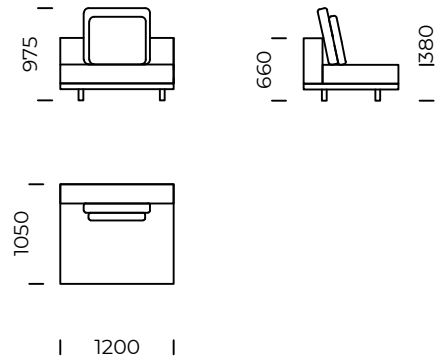

Siedzisko centralne A2 /
Central seat A2