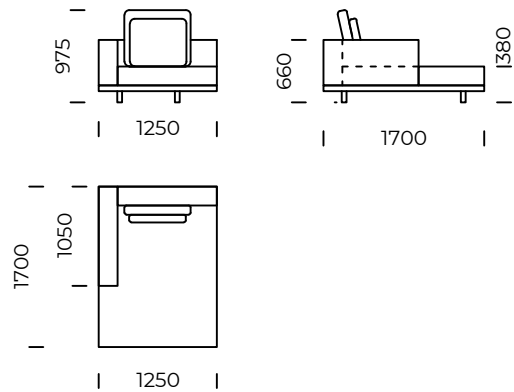

Szeplong lewy 2 /
Left chaise longue 2