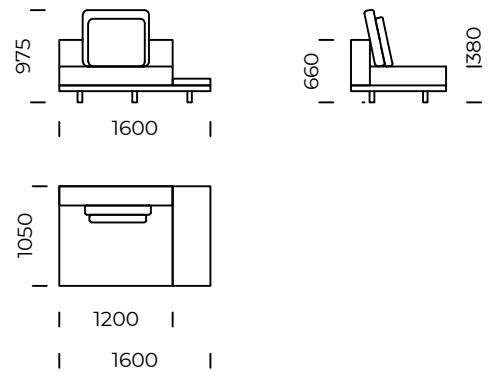

# CLASSIC

Siedzisko centralne A1 /  
*Central seat A1*

Siedzisko centralne A2 /  
*Central seat A2*

Siedzisko centralne A3 /  
*Central seat A3*

Siedzisko centralne A4 /  
*Central seat A4*

Wymiary techniczne (mm) / technical informations (mm)					
1	Wysokość całkowita/Total height	975	5	Głębokość całkowita/Total depth	1050
2	Wysokość siedziska/Seat height	380	6	Głębokość siedziska/Seat depth	850
3	Wysokość oparcia/Backrest height	660	7	Wysokość nóg/Legs height	100
4	Szerokość oparcia/Backrest width	200			

# CLASSIC

Siedzisko centralne B1 /  
*Central seat B1*

Siedzisko centralne B2 /  
*Central seat B2*

Siedzisko centralne B3 /  
*Central seat B3*

Wymiary techniczne (mm) / technical informations (mm)					
1	Wysokość całkowita/Total height	975	5	Głębokość całkowita/Total depth	1050
2	Wysokość siedziska/Seat height	380	6	Głębokość siedziska/Seat depth	850
3	Wysokość oparcia/Backrest height	660	7	Wysokość nóg/Legs height	100
4	Szerokość oparcia/Backrest width	200	8	Wymiary półki/Shelf dimensions	1050x400 x70