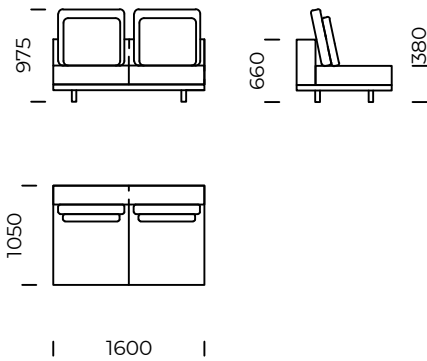

# CLASSIC

Siedzisko centralne A1 /  
*Central seat A1*

Siedzisko centralne A2 /  
*Central seat A2*

Siedzisko centralne A3 /  
*Central seat A3*

Siedzisko centralne A4 /  
*Central seat A4*

Wymiary techniczne (mm) / technical informations (mm)					
1	Wysokość całkowita/Total height	975	5	Głębokość całkowita/Total depth	1050
2	Wysokość siedziska/Seat height	380	6	Głębokość siedziska/Seat depth	850
3	Wysokość oparcia/Backrest height	660	7	Wysokość nóg/Legs height	100
4	Szerokość oparcia/Backrest width	200			

# CLASSIC

Siedzisko centralne B1 /  
*Central seat B1*

Siedzisko centralne B2 /  
*Central seat B2*

Siedzisko centralne B3 /  
*Central seat B3*

Wymiary techniczne (mm) / technical informations (mm)					
1	Wysokość całkowita/Total height	975	5	Głębokość całkowita/Total depth	1050
2	Wysokość siedziska/Seat height	380	6	Głębokość siedziska/Seat depth	850
3	Wysokość oparcia/Backrest height	660	7	Wysokość nóg/Legs height	100
4	Szerokość oparcia/Backrest width	200	8	Wymiary półki/Shelf dimensions	1050x400 x70