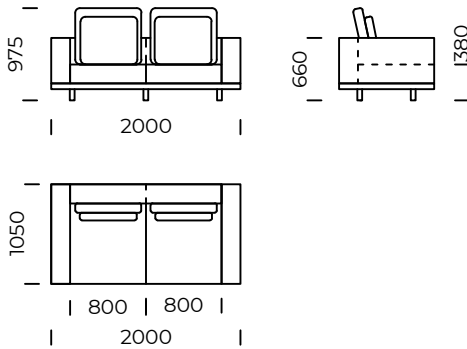

CLASSIC

Sofa 1 / *Sofa 1*

Sofa 2 / *Sofa 2*