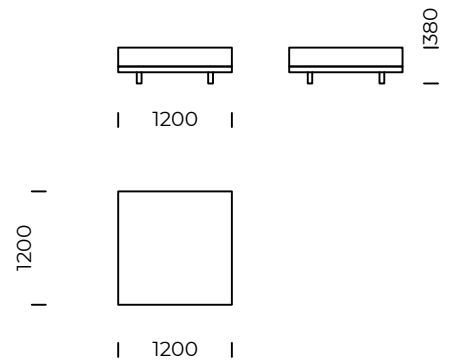

# CLASSIC

Siedzisko lewe B1 /  
*Left seat B1*

Siedzisko lewe B2 /  
*Left seat B2*

Siedzisko lewe B3 /  
*Left seat B3*

Siedzisko lewe B4 /  
*Left seat B4*

Wymiary techniczne (mm) / technical informations (mm)					
1	Wysokość całkowita/ <i>Total height</i>	975	5	Głębokość całkowita/ <i>Total depth</i>	1050
2	Wysokość siedziska/ <i>Seat height</i>	380	6	Głębokość siedziska/ <i>Seat depth</i>	850
3	Wysokość podłokietnika/ <i>Armrest height</i>	660	7	Wysokość nóg/ <i>Legs height</i>	100
4	Szerokość podłokietnika/ <i>Armrest width</i>	200		Wymiary półki/ <i>Shelf dimensions</i>	1050x400 x70

# CLASSIC

Szeplong lewy 1 /  
Left chaise longue 1

Szeplong lewy 2 /  
Left chaise longue 2

Puf 1 / Pouf 1

Puf 2 / Pouf 2

Puf 3 / Pouf 3

Wymiary techniczne (mm) / technical informations (mm)					
1	Wysokość całkowita/Total height	975	5	Głębokość całkowita/Total depth	1700
2	Wysokość siedziska/Seat height	380	6	Głębokość siedziska/Seat depth	1500
3	Wysokość podłokietnika/Armrest height	660	7	Wysokość nóg/Legs height	100
4	Szerokość podłokietnika/Armrest width	200			