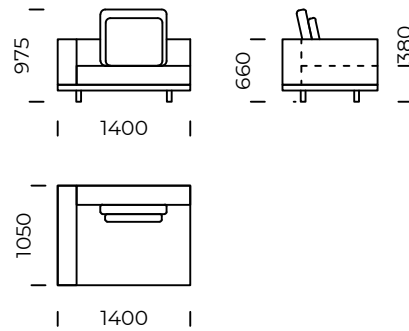

Siedzisko lewe A2 /
Left seat A2