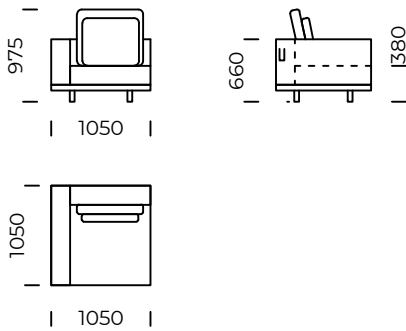

CLASSIC

Siedzisko lewe A1 /
Left seat A1