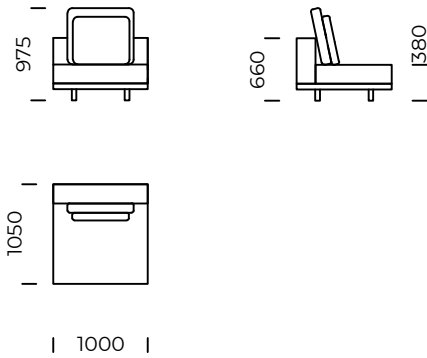

CLASSIC

Siedzisko centralne A1 /
Central seat A1