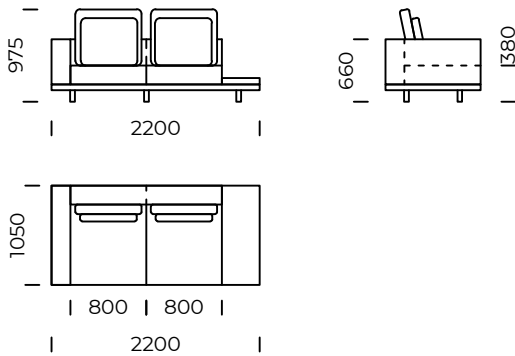

# CLASSIC

Siedzisko lewe B1 /  
*Left seat B1*

Siedzisko lewe B2 /  
*Left seat B2*

Siedzisko lewe B3 /  
*Left seat B3*

Siedzisko lewe B4 /  
*Left seat B4*

Wymiary techniczne (mm) / technical informations (mm)					
1	Wysokość całkowita/ <i>Total height</i>	975	5	Głębokość całkowita/ <i>Total depth</i>	1050
2	Wysokość siedziska/ <i>Seat height</i>	380	6	Głębokość siedziska/ <i>Seat depth</i>	850
3	Wysokość podłokietnika/ <i>Armrest height</i>	660	7	Wysokość nóg/ <i>Legs height</i>	100
4	Szerokość podłokietnika/ <i>Armrest width</i>	200		Wymiary półki/ <i>Shelf dimensions</i>	1050x400 x70