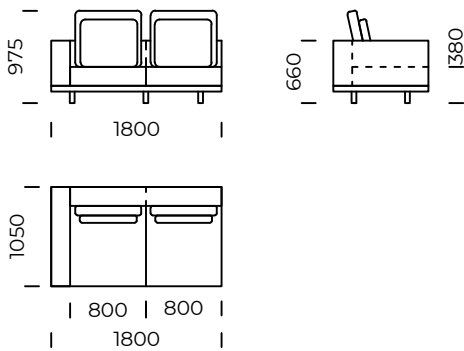

# CLASSIC

Siedzisko lewe A1 /  
*Left seat A1*

Siedzisko lewe A2 /  
*Left seat A2*

Siedzisko lewe A3 /  
*Left seat A3*

Siedzisko lewe A4 /  
*Left seat A4*

Wymiary techniczne (mm) / technical informations (mm)					
1	Wysokość całkowita/ <i>Total height</i>	975	5	Głębokość całkowita/ <i>Total depth</i>	1050
2	Wysokość siedziska/ <i>Seat height</i>	380	6	Głębokość siedziska/ <i>Seat depth</i>	850
3	Wysokość podłokietnika/ <i>Armrest height</i>	660	7	Wysokość nóg/ <i>Legs height</i>	100
4	Szerokość podłokietnika/ <i>Armrest width</i>	200			

# CLASSIC

Siedzisko lewe B1 /  
*Left seat B1*

Siedzisko lewe B2 /  
*Left seat B2*

Siedzisko lewe B3 /  
*Left seat B3*

Siedzisko lewe B4 /  
*Left seat B4*

Wymiary techniczne (mm) / technical informations (mm)					
1	Wysokość całkowita/ <i>Total height</i>	975	5	Głębokość całkowita/ <i>Total depth</i>	1050
2	Wysokość siedziska/ <i>Seat height</i>	380	6	Głębokość siedziska/ <i>Seat depth</i>	850
3	Wysokość podłokietnika/ <i>Armrest height</i>	660	7	Wysokość nóg/ <i>Legs height</i>	100
4	Szerokość podłokietnika/ <i>Armrest width</i>	200		Wymiary półki/ <i>Shelf dimensions</i>	1050x400 x70