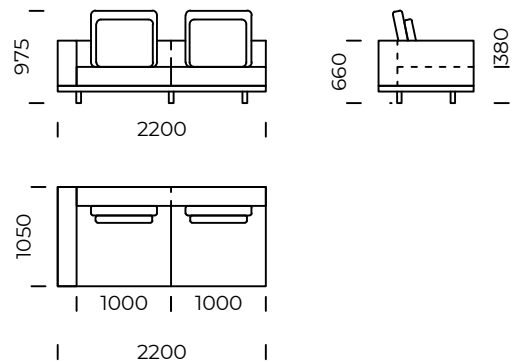

# CLASSIC

Siedzisko lewe A1 /  
*Left seat A1*

Siedzisko lewe A2 /  
*Left seat A2*

Siedzisko lewe A3 /  
*Left seat A3*

Siedzisko lewe A4 /  
*Left seat A4*

Wymiary techniczne (mm) / technical informations (mm)					
1	Wysokość całkowita/ <i>Total height</i>	975	5	Głębokość całkowita/ <i>Total depth</i>	1050
2	Wysokość siedziska/ <i>Seat height</i>	380	6	Głębokość siedziska/ <i>Seat depth</i>	850
3	Wysokość podłokietnika/ <i>Armrest height</i>	660	7	Wysokość nóg/ <i>Legs height</i>	100
4	Szerokość podłokietnika/ <i>Armrest width</i>	200			

# CLASSIC

Siedzisko lewe B1 /  
*Left seat B1*

Siedzisko lewe B2 /  
*Left seat B2*

Siedzisko lewe B3 /  
*Left seat B3*

Siedzisko lewe B4 /  
*Left seat B4*

Wymiary techniczne (mm) / technical informations (mm)					
1	Wysokość całkowita/ <i>Total height</i>	975	5	Głębokość całkowita/ <i>Total depth</i>	1050
2	Wysokość siedziska/ <i>Seat height</i>	380	6	Głębokość siedziska/ <i>Seat depth</i>	850
3	Wysokość podłokietnika/ <i>Armrest height</i>	660	7	Wysokość nóg/ <i>Legs height</i>	100
4	Szerokość podłokietnika/ <i>Armrest width</i>	200		Wymiary półki/ <i>Shelf dimensions</i>	1050x400 x70