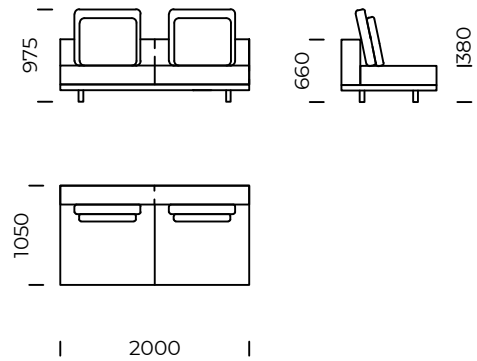

# CLASSIC

Siedzisko centralne A1 /  
*Central seat A1*

Siedzisko centralne A2 /  
*Central seat A2*

Siedzisko centralne A3 /  
*Central seat A3*

Siedzisko centralne A4 /  
*Central seat A4*

Wymiary techniczne (mm) / technical informations (mm)					
1	Wysokość całkowita/Total height	975	5	Głębokość całkowita/Total depth	1050
2	Wysokość siedziska/Seat height	380	6	Głębokość siedziska/Seat depth	850
3	Wysokość oparcia/Backrest height	660	7	Wysokość nóg/Legs height	100
4	Szerokość oparcia/Backrest width	200			