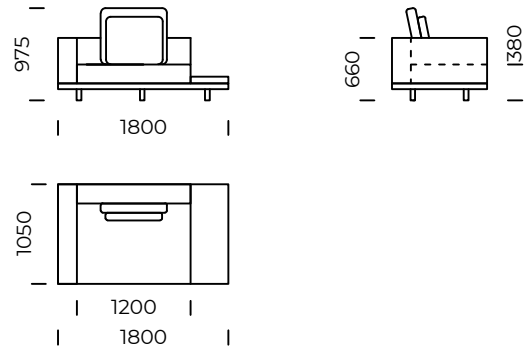

Siedzisko lewe B2 /
Left seat B2