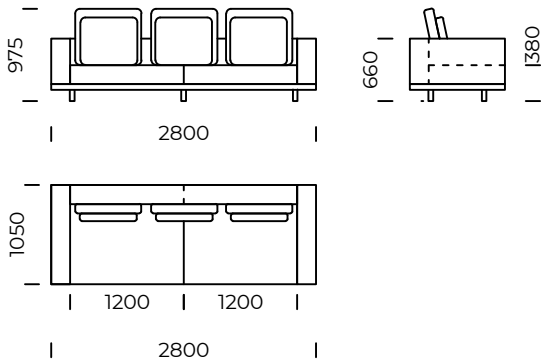

# CLASSIC

Sofa 1 / *Sofa 1*

Sofa 2 / *Sofa 2*

Sofa 3 / *Sofa 3*

Poduszka 1 / *Pillow 1*

Poduszka 2 / *Pillow 2*

Wymiary techniczne (mm) / technical informations (mm)					
1	Wysokość całkowita/ <i>Total height</i>	975	5	Głębokość całkowita/ <i>Total depth</i>	1050
2	Wysokość siedziska/ <i>Seat height</i>	380	6	Głębokość siedziska/ <i>Seat depth</i>	850
3	Wysokość podłokietnika/ <i>Armrest height</i>	660	7	Wysokość nóg/ <i>Legs height</i>	100
4	Szerokość podłokietnika/ <i>Armrest width</i>	200			