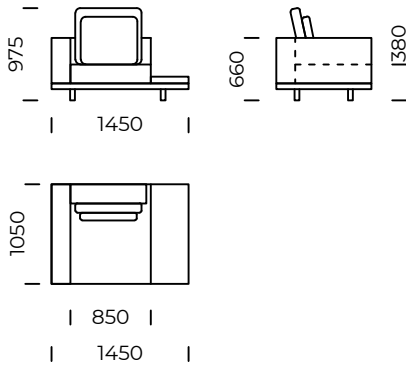

# CLASSIC

Sofa 1 / *Sofa 1*

Sofa 2 / *Sofa 2*

Sofa 3 / *Sofa 3*

Poduszka 1 / *Pillow 1*

Poduszka 2 / *Pillow 2*

Wymiary techniczne (mm) / technical informations (mm)					
1	Wysokość całkowita/ <i>Total height</i>	975	5	Głębokość całkowita/ <i>Total depth</i>	1050
2	Wysokość siedziska/ <i>Seat height</i>	380	6	Głębokość siedziska/ <i>Seat depth</i>	850
3	Wysokość podłokietnika/ <i>Armrest height</i>	660	7	Wysokość nóg/ <i>Legs height</i>	100
4	Szerokość podłokietnika/ <i>Armrest width</i>	200			

# CLASSIC

Siedzisko lewe A1 /  
*Left seat A1*

Siedzisko lewe A2 /  
*Left seat A2*

Siedzisko lewe A3 /  
*Left seat A3*

Siedzisko lewe A4 /  
*Left seat A4*

Wymiary techniczne (mm) / technical informations (mm)					
1	Wysokość całkowita/ <i>Total height</i>	975	5	Głębokość całkowita/ <i>Total depth</i>	1050
2	Wysokość siedziska/ <i>Seat height</i>	380	6	Głębokość siedziska/ <i>Seat depth</i>	850
3	Wysokość podłokietnika/ <i>Armrest height</i>	660	7	Wysokość nóg/ <i>Legs height</i>	100
4	Szerokość podłokietnika/ <i>Armrest width</i>	200			

# CLASSIC

Siedzisko lewe B1 /  
*Left seat B1*

Siedzisko lewe B2 /  
*Left seat B2*

Siedzisko lewe B3 /  
*Left seat B3*

Siedzisko lewe B4 /  
*Left seat B4*

Wymiary techniczne (mm) / technical informations (mm)					
1	Wysokość całkowita/ <i>Total height</i>	975	5	Głębokość całkowita/ <i>Total depth</i>	1050
2	Wysokość siedziska/ <i>Seat height</i>	380	6	Głębokość siedziska/ <i>Seat depth</i>	850
3	Wysokość podłokietnika/ <i>Armrest height</i>	660	7	Wysokość nóg/ <i>Legs height</i>	100
4	Szerokość podłokietnika/ <i>Armrest width</i>	200		Wymiary półki/ <i>Shelf dimensions</i>	1050x400 x70