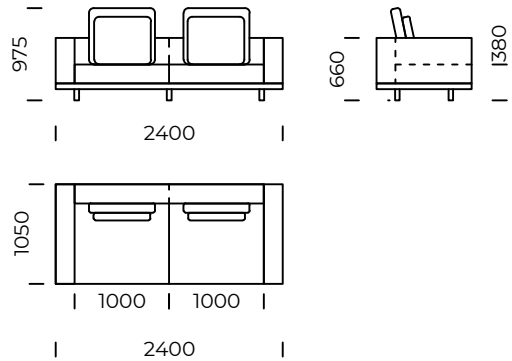

## **LEGS**

black, beech wood

design: nobonobo lab

# CLASSIC

Sofa 1 / *Sofa 1*

Sofa 2 / *Sofa 2*

Sofa 3 / *Sofa 3*

Poduszka 1 / *Pillow 1*

Poduszka 2 / *Pillow 2*

Wymiary techniczne (mm) / technical informations (mm)					
1	Wysokość całkowita/ <i>Total height</i>	975	5	Głębokość całkowita/ <i>Total depth</i>	1050
2	Wysokość siedziska/ <i>Seat height</i>	380	6	Głębokość siedziska/ <i>Seat depth</i>	850
3	Wysokość podłokietnika/ <i>Armrest height</i>	660	7	Wysokość nóg/ <i>Legs height</i>	100
4	Szerokość podłokietnika/ <i>Armrest width</i>	200			