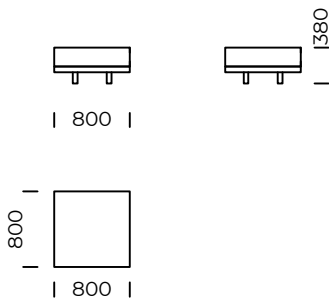

# CLASSIC

Siedzisko lewe B1 /  
*Left seat B1*

Siedzisko lewe B2 /  
*Left seat B2*

Siedzisko lewe B3 /  
*Left seat B3*

Siedzisko lewe B4 /  
*Left seat B4*

Wymiary techniczne (mm) / technical informations (mm)					
1	Wysokość całkowita/ <i>Total height</i>	975	5	Głębokość całkowita/ <i>Total depth</i>	1050
2	Wysokość siedziska/ <i>Seat height</i>	380	6	Głębokość siedziska/ <i>Seat depth</i>	850
3	Wysokość podłokietnika/ <i>Armrest height</i>	660	7	Wysokość nóg/ <i>Legs height</i>	100
4	Szerokość podłokietnika/ <i>Armrest width</i>	200		Wymiary półki/ <i>Shelf dimensions</i>	1050x400 x70

# CLASSIC

Szeplong lewy 1 /  
Left chaise longue 1

Szeplong lewy 2 /  
Left chaise longue 2

Puf 1 / Pouf 1

Puf 2 / Pouf 2

Puf 3 / Pouf 3

Wymiary techniczne (mm) / technical informations (mm)					
1	Wysokość całkowita/Total height	975	5	Głębokość całkowita/Total depth	1700
2	Wysokość siedziska/Seat height	380	6	Głębokość siedziska/Seat depth	1500
3	Wysokość podłokietnika/Armrest height	660	7	Wysokość nóg/Legs height	100
4	Szerokość podłokietnika/Armrest width	200			