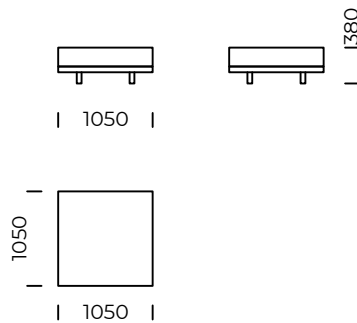

# CLASSIC

Siedzisko lewe B1 /  
*Left seat B1*

Siedzisko lewe B2 /  
*Left seat B2*

Siedzisko lewe B3 /  
*Left seat B3*

Siedzisko lewe B4 /  
*Left seat B4*

Wymiary techniczne (mm) / technical informations (mm)					
1	Wysokość całkowita/ <i>Total height</i>	975	5	Głębokość całkowita/ <i>Total depth</i>	1050
2	Wysokość siedziska/ <i>Seat height</i>	380	6	Głębokość siedziska/ <i>Seat depth</i>	850
3	Wysokość podłokietnika/ <i>Armrest height</i>	660	7	Wysokość nóg/ <i>Legs height</i>	100
4	Szerokość podłokietnika/ <i>Armrest width</i>	200		Wymiary półki/ <i>Shelf dimensions</i>	1050x400 x70

# CLASSIC

Szeplong lewy 1 /  
Left chaise longue 1

Szeplong lewy 2 /  
Left chaise longue 2

Puf 1 / Pouf 1

Puf 2 / Pouf 2

Puf 3 / Pouf 3

Wymiary techniczne (mm) / technical informations (mm)					
1	Wysokość całkowita/Total height	975	5	Głębokość całkowita/Total depth	1700
2	Wysokość siedziska/Seat height	380	6	Głębokość siedziska/Seat depth	1500
3	Wysokość podłokietnika/Armrest height	660	7	Wysokość nóg/Legs height	100
4	Szerokość podłokietnika/Armrest width	200			