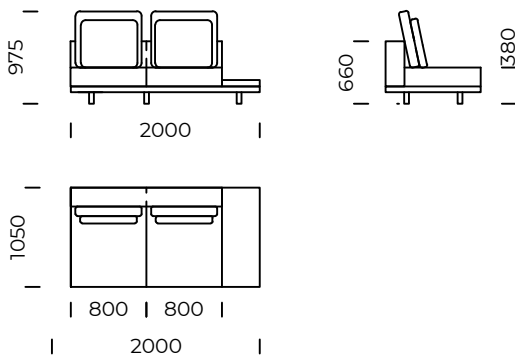

# CLASSIC

Siedzisko centralne B1 /  
*Central seat B1*

Siedzisko centralne B2 /  
*Central seat B2*

Siedzisko centralne B3 /  
*Central seat B3*

Wymiary techniczne (mm) / technical informations (mm)					
1	Wysokość całkowita/Total height	975	5	Głębokość całkowita/Total depth	1050
2	Wysokość siedziska/Seat height	380	6	Głębokość siedziska/Seat depth	850
3	Wysokość oparcia/Backrest height	660	7	Wysokość nóg/Legs height	100
4	Szerokość oparcia/Backrest width	200	8	Wymiary półki/Shelf dimensions	1050x400 x70