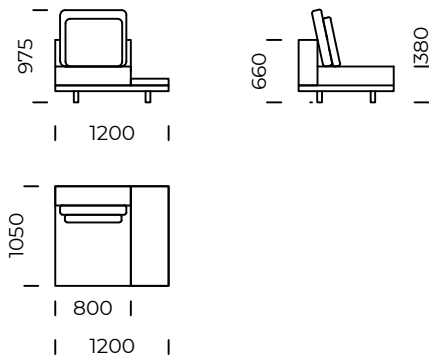

# CLASSIC

Siedzisko centralne A1 /  
*Central seat A1*

Siedzisko centralne A2 /  
*Central seat A2*

Siedzisko centralne A3 /  
*Central seat A3*

Siedzisko centralne A4 /  
*Central seat A4*

Wymiary techniczne (mm) / technical informations (mm)					
1	Wysokość całkowita/Total height	975	5	Głębokość całkowita/Total depth	1050
2	Wysokość siedziska/Seat height	380	6	Głębokość siedziska/Seat depth	850
3	Wysokość oparcia/Backrest height	660	7	Wysokość nóg/Legs height	100
4	Szerokość oparcia/Backrest width	200			

# CLASSIC

Siedzisko centralne B1 /  
*Central seat B1*

Siedzisko centralne B2 /  
*Central seat B2*

Siedzisko centralne B3 /  
*Central seat B3*

Wymiary techniczne (mm) / technical informations (mm)					
1	Wysokość całkowita/Total height	975	5	Głębokość całkowita/Total depth	1050
2	Wysokość siedziska/Seat height	380	6	Głębokość siedziska/Seat depth	850
3	Wysokość oparcia/Backrest height	660	7	Wysokość nóg/Legs height	100
4	Szerokość oparcia/Backrest width	200	8	Wymiary półki/Shelf dimensions	1050x400 x70