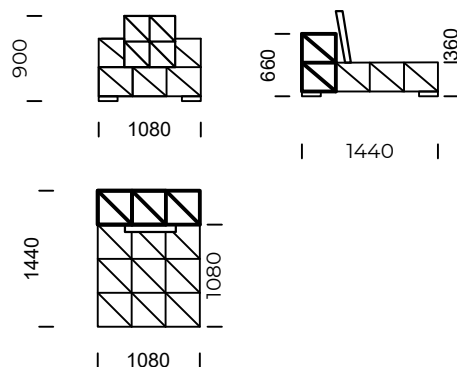

Siedzisko centralne 2 /
Central seat 2