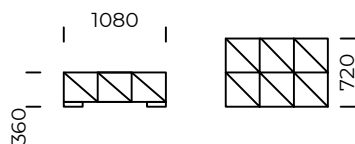

Wszystkie oferowane produkty można zamówić również w formie odbicia lustrzanego.
All offered products can be ordered in the left and right option.

SPLIT IT

Element narożny lewy 1/
Left corner piece 1

Element narożny lewy 2/
Left corner piece 2

Element narożny lewy 3/
Left corner piece 3

Element narożny lewy 4/
Left corner piece 4

Wymiary techniczne (mm) / technical informations (mm)

1	Wysokość całkowita/Total height	900	5	Głębokość całkowita/Total depth	1080/1440
2	Wysokość siedziska/Seat height	360	6	Głębokość siedziska/Seat depth	720/1080
3	Wysokość podłokietnika/Armrest height	660	7	Wysokość nóg/Legs height	50
4	Szerokość podłokietnika/Armrest width	360 / 720			

Wszystkie oferowane produkty można zamówić również w formie odbicia lustrzanego.
All offered products can be ordered in the left and right option.

SPLIT IT

Puf 1 / Pouf 1

Puf 2 / Pouf 2

Puf 3 / Pouf 3

Puf 4 / Pouf 4