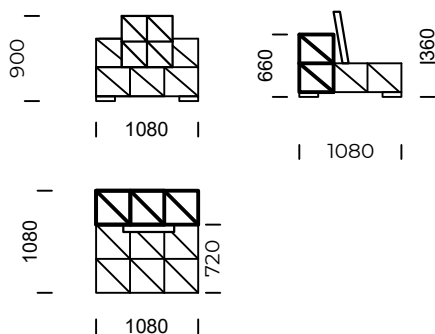

SPLIT IT

Siedzisko centralne 1 /
Central seat 1