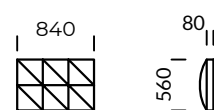

Puf 5 / Pouf 5

Podłokietnik szeroki 1 /
Wide armrest 1

Podłokietnik szeroki 2 /
Wide armrest 2

Poduszka 1 / Pillow 1

Poduszka 2 / Pillow 2

Wymiary techniczne (mm) / technical informations (mm)

1	Wysokość całkowita/Total height	900	5	Głębokość całkowita/Total depth	
2	Wysokość siedziska/Seat height	360	6	Głębokość siedziska/Seat depth	720/1080
3	Wysokość podłokietnika/Armrest height	660	7	Wysokość nóg/Legs height	50
4	Szerokość podłokietnika/Armrest width	360 / 720			