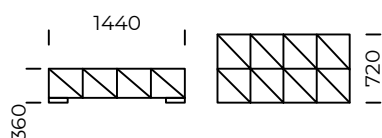

Element narożny lewy 3/
Left corner piece 3

Element narożny lewy 4/
Left corner piece 4

Wymiary techniczne (mm) / technical informations (mm)

1	Wysokość całkowita/Total height	900	5	Głębokość całkowita/Total depth	1080/1440
2	Wysokość siedziska/Seat height	360	6	Głębokość siedziska/Seat depth	720/1080
3	Wysokość podłokietnika/Armrest height	660	7	Wysokość nóg/Legs height	50
4	Szerokość podłokietnika/Armrest width	360 / 720			

Wszystkie oferowane produkty można zamówić również w formie odbicia lustrzanego.
All offered products can be ordered in the left and right option.

SPLIT IT

Puf 1 / Pouf 1

Puf 2 / Pouf 2

Puf 3 / Pouf 3

Puf 4 / Pouf 4