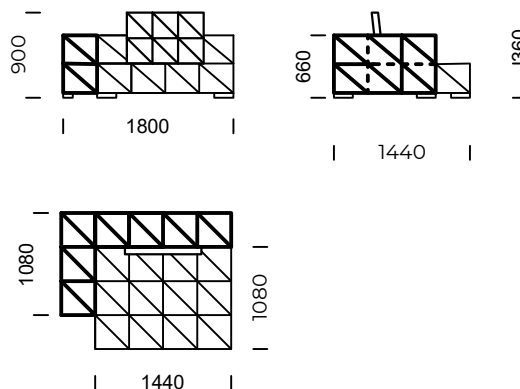

LEGS

metal black mat

design: Greg McKinley

A simple rectangular form, accented with a split
rectangular shape, brings a unique appearance
to Split It sofa.

SPLIT IT

Siedzisko lewe 1 /
Left seat 1

Siedzisko lewe 2 /
Left seat 2

Szezlony lewy 1 /
Left chaise longue 1

Szezlony lewy 2 /
Left chaise longue 2

Wymiary techniczne (mm) / technical informations (mm)					
1	Wysokość całkowita/Total height	900	5	Głębokość całkowita/Total depth	1440/1800
2	Wysokość siedziska/Seat height	360	6	Głębokość siedziska/Seat depth	1080/1440
3	Wysokość podłokietnika/Armrest height	660	7	Wysokość nóg/Legs height	50
4	Szerokość podłokietnika/Armrest width	360 / 720			