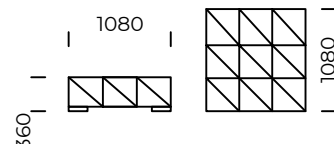

Element narożny lewy 3/
Left corner piece 3

Element narożny lewy 4/
Left corner piece 4

Wymiary techniczne (mm) / technical informations (mm)

1	Wysokość całkowita/Total height	900	5	Głębokość całkowita/Total depth	1080/1440
2	Wysokość siedziska/Seat height	360	6	Głębokość siedziska/Seat depth	720/1080
3	Wysokość podłokietnika/Armrest height	660	7	Wysokość nóg/Legs height	50
4	Szerokość podłokietnika/Armrest width	360 / 720			

Wszystkie oferowane produkty można zamówić również w formie odbicia lustrzanego.
All offered products can be ordered in the left and right option.

SPLIT IT

Puf 1 / Pouf 1

Puf 2 / Pouf 2

Puf 3 / Pouf 3

Puf 4 / Pouf 4