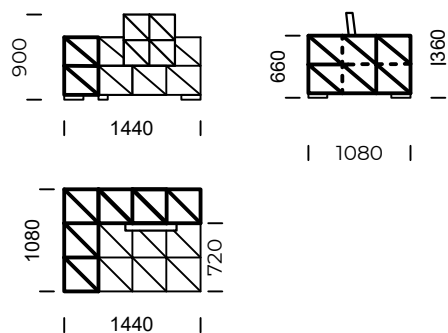

Szezlony lewy 1 /
Left chaise longue 1

Szezlony lewy 2 /
Left chaise longue 2

Wymiary techniczne (mm) / technical informations (mm)					
1	Wysokość całkowita/Total height	900	5	Głębokość całkowita/Total depth	1440/1800
2	Wysokość siedziska/Seat height	360	6	Głębokość siedziska/Seat depth	1080/1440
3	Wysokość podłokietnika/Armrest height	660	7	Wysokość nóg/Legs height	50
4	Szerokość podłokietnika/Armrest width	360 / 720			

Siedzisko centralne 3 /
Central seat 3

Siedzisko centralne 4 /
Central seat 4

Wymiary techniczne (mm) / technical informations (mm)					
1	Wysokość całkowita/Total height	900	5	Głębokość całkowita/Total depth	1080/1440
2	Wysokość siedziska/Seat height	360	6	Głębokość siedziska/Seat depth	720/1080
3	Wysokość podłokietnika/Armrest height	660	7	Wysokość nóg/Legs height	50
4	Szerokość podłokietnika/Armrest width	360 / 720			

Wszystkie oferowane produkty można zamówić również w formie odbicia lustrzanego.
All offered products can be ordered in the left and right option.

SPLIT IT

Element narożny lewy 1/
Left corner piece 1

Element narożny lewy 2/
Left corner piece 2

Element narożny lewy 3/
Left corner piece 3

Element narożny lewy 4/
Left corner piece 4

Wymiary techniczne (mm) / technical informations (mm)

1	Wysokość całkowita/Total height	900	5	Głębokość całkowita/Total depth	1080/1440
2	Wysokość siedziska/Seat height	360	6	Głębokość siedziska/Seat depth	720/1080
3	Wysokość podłokietnika/Armrest height	660	7	Wysokość nóg/Legs height	50
4	Szerokość podłokietnika/Armrest width	360 / 720			