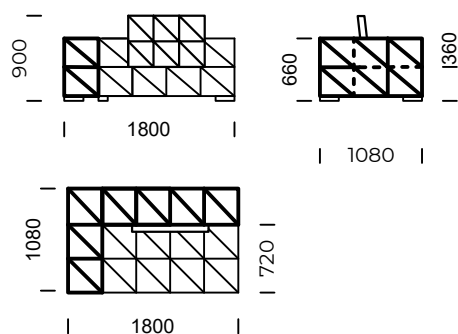

Siedzisko centralne 3 /
Central seat 3

Siedzisko centralne 4 /
Central seat 4

Wymiary techniczne (mm) / technical informations (mm)					
1	Wysokość całkowita/Total height	900	5	Głębokość całkowita/Total depth	1080/1440
2	Wysokość siedziska/Seat height	360	6	Głębokość siedziska/Seat depth	720/1080
3	Wysokość podłokietnika/Armrest height	660	7	Wysokość nóg/Legs height	50
4	Szerokość podłokietnika/Armrest width	360 / 720			

Wszystkie oferowane produkty można zamówić również w formie odbicia lustrzanego.
All offered products can be ordered in the left and right option.

SPLIT IT

Element narożny lewy 1/
Left corner piece 1

Element narożny lewy 2/
Left corner piece 2

Element narożny lewy 3/
Left corner piece 3

Element narożny lewy 4/
Left corner piece 4

Wymiary techniczne (mm) / technical informations (mm)

1	Wysokość całkowita/Total height	900	5	Głębokość całkowita/Total depth	1080/1440
2	Wysokość siedziska/Seat height	360	6	Głębokość siedziska/Seat depth	720/1080
3	Wysokość podłokietnika/Armrest height	660	7	Wysokość nóg/Legs height	50
4	Szerokość podłokietnika/Armrest width	360 / 720			