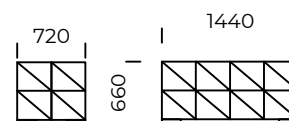

Podłokietnik szeroki 2 /
Wide armrest 2