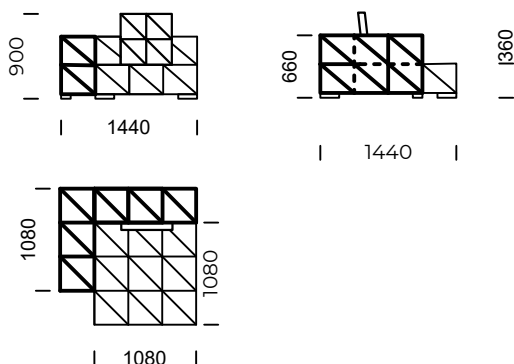

LEGS

metal black mat

design: Greg McKinley

A simple rectangular form, accented with a split
rectangular shape, brings a unique appearance
to Split It sofa.

SPLIT IT

Siedzisko lewe 1 /
Left seat 1

Siedzisko lewe 2 /
Left seat 2

Szezlony lewy 1 /
Left chaise longue 1

Szezlony lewy 2 /
Left chaise longue 2

Wymiary techniczne (mm) / technical informations (mm)					
1	Wysokość całkowita/Total height	900	5	Głębokość całkowita/Total depth	1440/1800
2	Wysokość siedziska/Seat height	360	6	Głębokość siedziska/Seat depth	1080/1440
3	Wysokość podłokietnika/Armrest height	660	7	Wysokość nóg/Legs height	50
4	Szerokość podłokietnika/Armrest width	360 / 720			