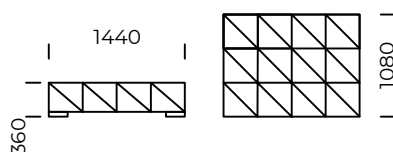

Puf 5 / Pouf 5