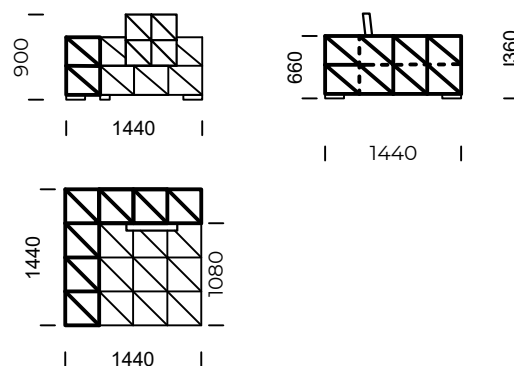

Szezlony lewy 1 /
Left chaise longue 1

Szezlony lewy 2 /
Left chaise longue 2

Wymiary techniczne (mm) / technical informations (mm)					
1	Wysokość całkowita/Total height	900	5	Głębokość całkowita/Total depth	1440/1800
2	Wysokość siedziska/Seat height	360	6	Głębokość siedziska/Seat depth	1080/1440
3	Wysokość podłokietnika/Armrest height	660	7	Wysokość nóg/Legs height	50
4	Szerokość podłokietnika/Armrest width	360 / 720			

Siedzisko centralne 3 /
Central seat 3

Siedzisko centralne 4 /
Central seat 4

Wymiary techniczne (mm) / technical informations (mm)					
1	Wysokość całkowita/Total height	900	5	Głębokość całkowita/Total depth	1080/1440
2	Wysokość siedziska/Seat height	360	6	Głębokość siedziska/Seat depth	720/1080
3	Wysokość podłokietnika/Armrest height	660	7	Wysokość nóg/Legs height	50
4	Szerokość podłokietnika/Armrest width	360 / 720			

Wszystkie oferowane produkty można zamówić również w formie odbicia lustrzanego.
All offered products can be ordered in the left and right option.

SPLIT IT

Element narożny lewy 1/
Left corner piece 1

Element narożny lewy 2/
Left corner piece 2

Element narożny lewy 3/
Left corner piece 3

Element narożny lewy 4/
Left corner piece 4

Wymiary techniczne (mm) / technical informations (mm)

1	Wysokość całkowita/Total height	900	5	Głębokość całkowita/Total depth	1080/1440
2	Wysokość siedziska/Seat height	360	6	Głębokość siedziska/Seat depth	720/1080
3	Wysokość podłokietnika/Armrest height	660	7	Wysokość nóg/Legs height	50
4	Szerokość podłokietnika/Armrest width	360 / 720			