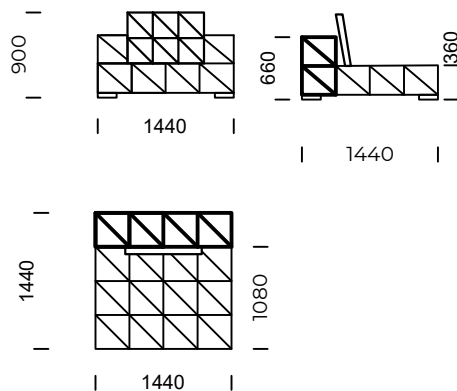

Szezlony lewy 1 /
Left chaise longue 1

Szezlony lewy 2 /
Left chaise longue 2

Wymiary techniczne (mm) / technical informations (mm)					
1	Wysokość całkowita/Total height	900	5	Głębokość całkowita/Total depth	1440/1800
2	Wysokość siedziska/Seat height	360	6	Głębokość siedziska/Seat depth	1080/1440
3	Wysokość podłokietnika/Armrest height	660	7	Wysokość nóg/Legs height	50
4	Szerokość podłokietnika/Armrest width	360 / 720			

Wszystkie oferowane produkty można zamówić również w formie odbicia lustrzanego.
All offered products can be ordered in the left and right option.

SPLIT IT

Siedzisko centralne 1 /
Central seat 1

Siedzisko centralne 2 /
Central seat 2

Siedzisko centralne 3 /
Central seat 3

Siedzisko centralne 4 /
Central seat 4

Wymiary techniczne (mm) / technical informations (mm)					
1	Wysokość całkowita/Total height	900	5	Głębokość całkowita/Total depth	1080/1440
2	Wysokość siedziska/Seat height	360	6	Głębokość siedziska/Seat depth	720/1080
3	Wysokość podłokietnika/Armrest height	660	7	Wysokość nóg/Legs height	50
4	Szerokość podłokietnika/Armrest width	360 / 720			