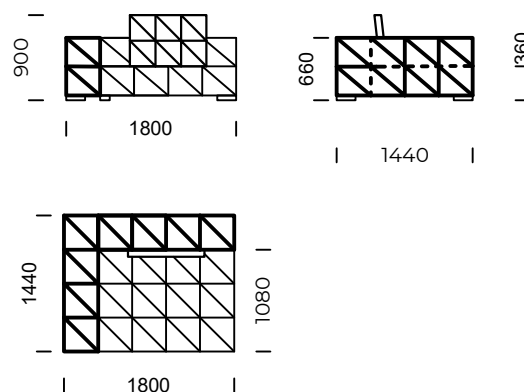

Siedzisko centralne 3 /
Central seat 3

Siedzisko centralne 4 /
Central seat 4

Wymiary techniczne (mm) / technical informations (mm)					
1	Wysokość całkowita/Total height	900	5	Głębokość całkowita/Total depth	1080/1440
2	Wysokość siedziska/Seat height	360	6	Głębokość siedziska/Seat depth	720/1080
3	Wysokość podłokietnika/Armrest height	660	7	Wysokość nóg/Legs height	50
4	Szerokość podłokietnika/Armrest width	360 / 720			

Wszystkie oferowane produkty można zamówić również w formie odbicia lustrzanego.
All offered products can be ordered in the left and right option.

SPLIT IT

Element narożny lewy 1/
Left corner piece 1

Element narożny lewy 2/
Left corner piece 2

Element narożny lewy 3/
Left corner piece 3

Element narożny lewy 4/
Left corner piece 4

Wymiary techniczne (mm) / technical informations (mm)

1	Wysokość całkowita/Total height	900	5	Głębokość całkowita/Total depth	1080/1440
2	Wysokość siedziska/Seat height	360	6	Głębokość siedziska/Seat depth	720/1080
3	Wysokość podłokietnika/Armrest height	660	7	Wysokość nóg/Legs height	50
4	Szerokość podłokietnika/Armrest width	360 / 720			