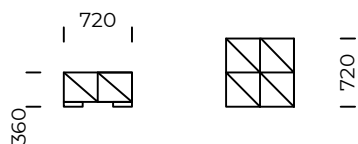

Wszystkie oferowane produkty można zamówić również w formie odbicia lustrzanego.
All offered products can be ordered in the left and right option.

SPLIT IT

Element narożny lewy 1/
Left corner piece 1

Element narożny lewy 2/
Left corner piece 2

Element narożny lewy 3/
Left corner piece 3

Element narożny lewy 4/
Left corner piece 4

Wymiary techniczne (mm) / technical informations (mm)

1	Wysokość całkowita/Total height	900	5	Głębokość całkowita/Total depth	1080/1440
2	Wysokość siedziska/Seat height	360	6	Głębokość siedziska/Seat depth	720/1080
3	Wysokość podłokietnika/Armrest height	660	7	Wysokość nóg/Legs height	50
4	Szerokość podłokietnika/Armrest width	360 / 720			

Wszystkie oferowane produkty można zamówić również w formie odbicia lustrzanego.
All offered products can be ordered in the left and right option.

SPLIT IT

Puf 1 / Pouf 1

Puf 2 / Pouf 2

Puf 3 / Pouf 3

Puf 4 / Pouf 4