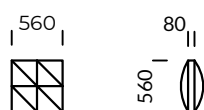

Puf 5 / Pouf 5

Podłokietnik szeroki 1 /
Wide armrest 1

Podłokietnik szeroki 2 /
Wide armrest 2

Poduszka 1 / Pillow 1

Poduszka 2 / Pillow 2

Wymiary techniczne (mm) / technical informations (mm)

1	Wysokość całkowita/Total height	900	5	Głębokość całkowita/Total depth	
2	Wysokość siedziska/Seat height	360	6	Głębokość siedziska/Seat depth	720/1080
3	Wysokość podłokietnika/Armrest height	660	7	Wysokość nóg/Legs height	50
4	Szerokość podłokietnika/Armrest width	360 / 720			