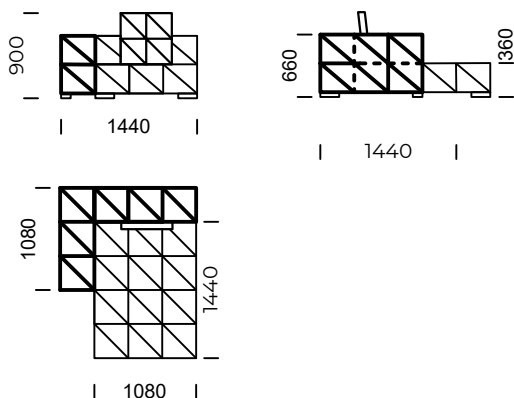

LEGS

metal black mat

design: Greg McKinley

A simple rectangular form, accented with a split
rectangular shape, brings a unique appearance
to Split It sofa.

SPLIT IT

Siedzisko lewe 1 /
Left seat 1

Siedzisko lewe 2 /
Left seat 2

Szezlony lewy 1 /
Left chaise longue 1

Szezlony lewy 2 /
Left chaise longue 2

Wymiary techniczne (mm) / technical informations (mm)					
1	Wysokość całkowita/Total height	900	5	Głębokość całkowita/Total depth	1440/1800
2	Wysokość siedziska/Seat height	360	6	Głębokość siedziska/Seat depth	1080/1440
3	Wysokość podłokietnika/Armrest height	660	7	Wysokość nóg/Legs height	50
4	Szerokość podłokietnika/Armrest width	360 / 720			