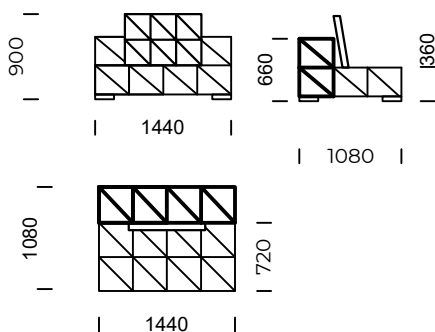

Szezlony lewy 1 /
Left chaise longue 1

Szezlony lewy 2 /
Left chaise longue 2

Wymiary techniczne (mm) / technical informations (mm)					
1	Wysokość całkowita/Total height	900	5	Głębokość całkowita/Total depth	1440/1800
2	Wysokość siedziska/Seat height	360	6	Głębokość siedziska/Seat depth	1080/1440
3	Wysokość podłokietnika/Armrest height	660	7	Wysokość nóg/Legs height	50
4	Szerokość podłokietnika/Armrest width	360 / 720			

Wszystkie oferowane produkty można zamówić również w formie odbicia lustrzanego.
All offered products can be ordered in the left and right option.

SPLIT IT

Siedzisko centralne 1 /
Central seat 1

Siedzisko centralne 2 /
Central seat 2

Siedzisko centralne 3 /
Central seat 3

Siedzisko centralne 4 /
Central seat 4

Wymiary techniczne (mm) / technical informations (mm)					
1	Wysokość całkowita/Total height	900	5	Głębokość całkowita/Total depth	1080/1440
2	Wysokość siedziska/Seat height	360	6	Głębokość siedziska/Seat depth	720/1080
3	Wysokość podłokietnika/Armrest height	660	7	Wysokość nóg/Legs height	50
4	Szerokość podłokietnika/Armrest width	360 / 720			