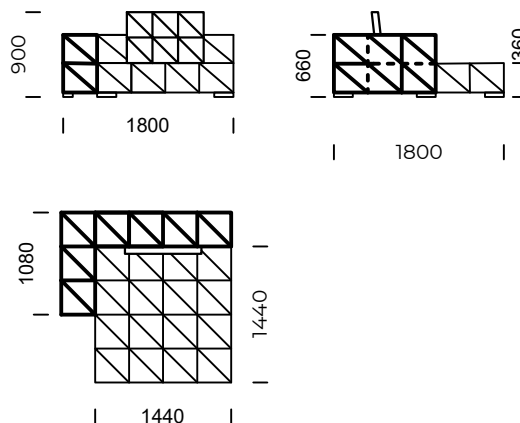

LEGS

metal black mat

design: Greg McKinley

A simple rectangular form, accented with a split
rectangular shape, brings a unique appearance
to Split It sofa.

SPLIT IT

Siedzisko lewe 1 /
Left seat 1

Siedzisko lewe 2 /
Left seat 2

Szezlony lewy 1 /
Left chaise longue 1

Szezlony lewy 2 /
Left chaise longue 2

Wymiary techniczne (mm) / technical informations (mm)					
1	Wysokość całkowita/Total height	900	5	Głębokość całkowita/Total depth	1440/1800
2	Wysokość siedziska/Seat height	360	6	Głębokość siedziska/Seat depth	1080/1440
3	Wysokość podłokietnika/Armrest height	660	7	Wysokość nóg/Legs height	50
4	Szerokość podłokietnika/Armrest width	360 / 720			