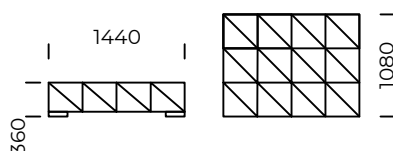

Puf 5 / Pouf 5