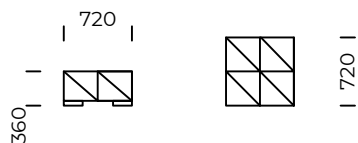

Wszystkie oferowane produkty można zamówić również w formie odbicia lustrzanego.
All offered products can be ordered in the left and right option.

SPLIT IT

Element narożny lewy 1/
Left corner piece 1

Element narożny lewy 2/
Left corner piece 2

Element narożny lewy 3/
Left corner piece 3

Element narożny lewy 4/
Left corner piece 4

Wymiary techniczne (mm) / technical informations (mm)

1	Wysokość całkowita/Total height	900	5	Głębokość całkowita/Total depth	1080/1440
2	Wysokość siedziska/Seat height	360	6	Głębokość siedziska/Seat depth	720/1080
3	Wysokość podłokietnika/Armrest height	660	7	Wysokość nóg/Legs height	50
4	Szerokość podłokietnika/Armrest width	360 / 720			

Wszystkie oferowane produkty można zamówić również w formie odbicia lustrzanego.
All offered products can be ordered in the left and right option.

SPLIT IT

Puf 1 / Pouf 1

Puf 2 / Pouf 2

Puf 3 / Pouf 3

Puf 4 / Pouf 4