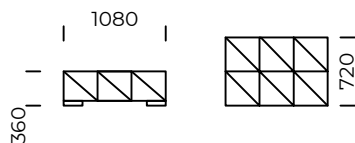

Wszystkie oferowane produkty można zamówić również w formie odbicia lustrzanego.
All offered products can be ordered in the left and right option.

SPLIT IT

Element narożny lewy 1/
Left corner piece 1

Element narożny lewy 2/
Left corner piece 2

Element narożny lewy 3/
Left corner piece 3

Element narożny lewy 4/
Left corner piece 4

Wymiary techniczne (mm) / technical informations (mm)

1	Wysokość całkowita/Total height	900	5	Głębokość całkowita/Total depth	1080/1440
2	Wysokość siedziska/Seat height	360	6	Głębokość siedziska/Seat depth	720/1080
3	Wysokość podłokietnika/Armrest height	660	7	Wysokość nóg/Legs height	50
4	Szerokość podłokietnika/Armrest width	360 / 720			

Wszystkie oferowane produkty można zamówić również w formie odbicia lustrzanego.
All offered products can be ordered in the left and right option.

SPLIT IT

Puf 1 / Pouf 1

Puf 2 / Pouf 2

Puf 3 / Pouf 3

Puf 4 / Pouf 4