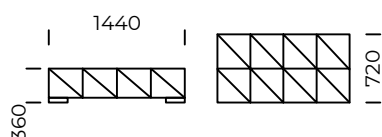

Element narożny lewy 3/
Left corner piece 3

Element narożny lewy 4/
Left corner piece 4

Wymiary techniczne (mm) / technical informations (mm)

1	Wysokość całkowita/Total height	900	5	Głębokość całkowita/Total depth	1080/1440
2	Wysokość siedziska/Seat height	360	6	Głębokość siedziska/Seat depth	720/1080
3	Wysokość podłokietnika/Armrest height	660	7	Wysokość nóg/Legs height	50
4	Szerokość podłokietnika/Armrest width	360 / 720			

Wszystkie oferowane produkty można zamówić również w formie odbicia lustrzanego.
All offered products can be ordered in the left and right option.

SPLIT IT

Puf 1 / Pouf 1

Puf 2 / Pouf 2

Puf 3 / Pouf 3

Puf 4 / Pouf 4