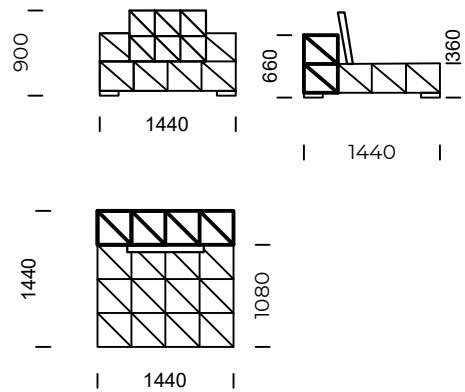

Szezlony lewy 1 /
Left chaise longue 1

Szezlony lewy 2 /
Left chaise longue 2

Wymiary techniczne (mm) / technical informations (mm)					
1	Wysokość całkowita/Total height	900	5	Głębokość całkowita/Total depth	1440/1800
2	Wysokość siedziska/Seat height	360	6	Głębokość siedziska/Seat depth	1080/1440
3	Wysokość podłokietnika/Armrest height	660	7	Wysokość nóg/Legs height	50
4	Szerokość podłokietnika/Armrest width	360 / 720			

Wszystkie oferowane produkty można zamówić również w formie odbicia lustrzanego.
All offered products can be ordered in the left and right option.

SPLIT IT

Siedzisko centralne 1 /
Central seat 1

Siedzisko centralne 2 /
Central seat 2

Siedzisko centralne 3 /
Central seat 3

Siedzisko centralne 4 /
Central seat 4

Wymiary techniczne (mm) / technical informations (mm)					
1	Wysokość całkowita/Total height	900	5	Głębokość całkowita/Total depth	1080/1440
2	Wysokość siedziska/Seat height	360	6	Głębokość siedziska/Seat depth	720/1080
3	Wysokość podłokietnika/Armrest height	660	7	Wysokość nóg/Legs height	50
4	Szerokość podłokietnika/Armrest width	360 / 720			