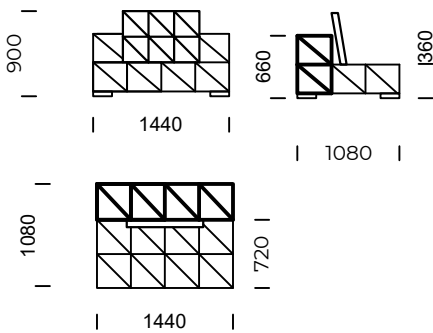

Szezlony lewy 1 /
Left chaise longue 1

Szezlony lewy 2 /
Left chaise longue 2

Wymiary techniczne (mm) / technical informations (mm)					
1	Wysokość całkowita/Total height	900	5	Głębokość całkowita/Total depth	1440/1800
2	Wysokość siedziska/Seat height	360	6	Głębokość siedziska/Seat depth	1080/1440
3	Wysokość podłokietnika/Armrest height	660	7	Wysokość nóg/Legs height	50
4	Szerokość podłokietnika/Armrest width	360 / 720			

Wszystkie oferowane produkty można zamówić również w formie odbicia lustrzanego.
All offered products can be ordered in the left and right option.

SPLIT IT

Siedzisko centralne 1 /
Central seat 1

Siedzisko centralne 2 /
Central seat 2

Siedzisko centralne 3 /
Central seat 3

Siedzisko centralne 4 /
Central seat 4

Wymiary techniczne (mm) / technical informations (mm)					
1	Wysokość całkowita/Total height	900	5	Głębokość całkowita/Total depth	1080/1440
2	Wysokość siedziska/Seat height	360	6	Głębokość siedziska/Seat depth	720/1080
3	Wysokość podłokietnika/Armrest height	660	7	Wysokość nóg/Legs height	50
4	Szerokość podłokietnika/Armrest width	360 / 720			