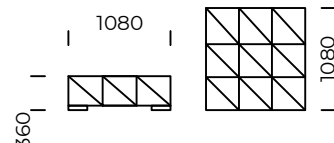

Element narożny lewy 3/
Left corner piece 3

Element narożny lewy 4/
Left corner piece 4

Wymiary techniczne (mm) / technical informations (mm)

1	Wysokość całkowita/Total height	900	5	Głębokość całkowita/Total depth	1080/1440
2	Wysokość siedziska/Seat height	360	6	Głębokość siedziska/Seat depth	720/1080
3	Wysokość podłokietnika/Armrest height	660	7	Wysokość nóg/Legs height	50
4	Szerokość podłokietnika/Armrest width	360 / 720			

Wszystkie oferowane produkty można zamówić również w formie odbicia lustrzanego.
All offered products can be ordered in the left and right option.

SPLIT IT

Puf 1 / Pouf 1

Puf 2 / Pouf 2

Puf 3 / Pouf 3

Puf 4 / Pouf 4