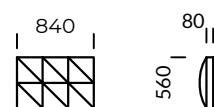

Puf 5 / Pouf 5

Podłokietnik szeroki 1 /
Wide armrest 1

Podłokietnik szeroki 2 /
Wide armrest 2

Poduszka 1 / Pillow 1

Poduszka 2 / Pillow 2

Wymiary techniczne (mm) / technical informations (mm)					
1	Wysokość całkowita/Total height	900	5	Głębokość całkowita/Total depth	
2	Wysokość siedziska/Seat height	360	6	Głębokość siedziska/Seat depth	720/1080
3	Wysokość podłokietnika/Armrest height	660	7	Wysokość nóg/Legs height	50
4	Szerokość podłokietnika/Armrest width	360 / 720			