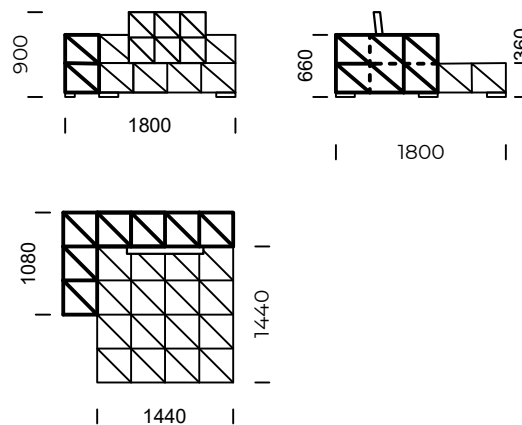

LEGS

metal black mat

design: Greg McKinley

A simple rectangular form, accented with a split
rectangular shape, brings a unique appearance
to Split It sofa.

SPLIT IT

Siedzisko lewe 1 /
Left seat 1

Siedzisko lewe 2 /
Left seat 2

Szezlony lewy 1 /
Left chaise longue 1

Szezlony lewy 2 /
Left chaise longue 2

Wymiary techniczne (mm) / technical informations (mm)					
1	Wysokość całkowita/Total height	900	5	Głębokość całkowita/Total depth	1440/1800
2	Wysokość siedziska/Seat height	360	6	Głębokość siedziska/Seat depth	1080/1440
3	Wysokość podłokietnika/Armrest height	660	7	Wysokość nóg/Legs height	50
4	Szerokość podłokietnika/Armrest width	360 / 720			