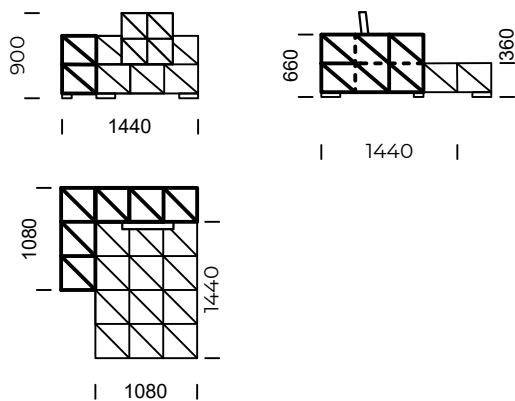

LEGS

metal black mat

design: Greg McKinley

A simple rectangular form, accented with a split
rectangular shape, brings a unique appearance
to Split It sofa.

SPLIT IT

Siedzisko lewe 1 /
Left seat 1

Siedzisko lewe 2 /
Left seat 2

Szezlony lewy 1 /
Left chaise longue 1

Szezlony lewy 2 /
Left chaise longue 2

Wymiary techniczne (mm) / technical informations (mm)					
1	Wysokość całkowita/Total height	900	5	Głębokość całkowita/Total depth	1440/1800
2	Wysokość siedziska/Seat height	360	6	Głębokość siedziska/Seat depth	1080/1440
3	Wysokość podłokietnika/Armrest height	660	7	Wysokość nóg/Legs height	50
4	Szerokość podłokietnika/Armrest width	360 / 720			