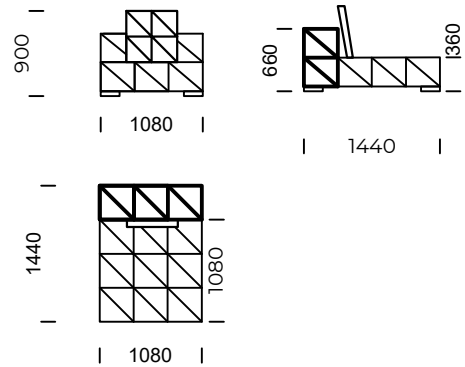

Siedzisko centralne 2 /
Central seat 2