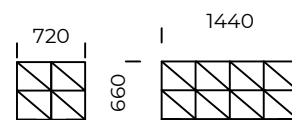

Podłokietnik szeroki 2 /
Wide armrest 2