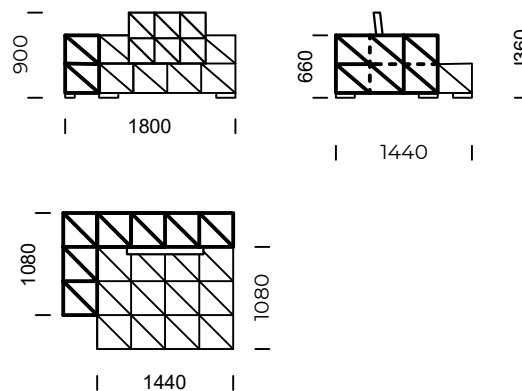

LEGS

metal black mat

design: Greg McKinley

A simple rectangular form, accented with a split
rectangular shape, brings a unique appearance
to Split It sofa.

SPLIT IT

Siedzisko lewe 1 /
Left seat 1

Siedzisko lewe 2 /
Left seat 2

Szezlony lewy 1 /
Left chaise longue 1

Szezlony lewy 2 /
Left chaise longue 2

Wymiary techniczne (mm) / technical informations (mm)					
1	Wysokość całkowita/Total height	900	5	Głębokość całkowita/Total depth	1440/1800
2	Wysokość siedziska/Seat height	360	6	Głębokość siedziska/Seat depth	1080/1440
3	Wysokość podłokietnika/Armrest height	660	7	Wysokość nóg/Legs height	50
4	Szerokość podłokietnika/Armrest width	360 / 720			