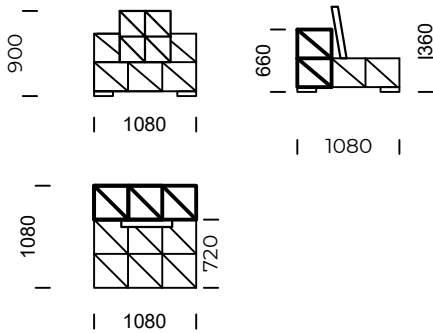

SPLIT IT

Siedzisko centralne 1 /
Central seat 1