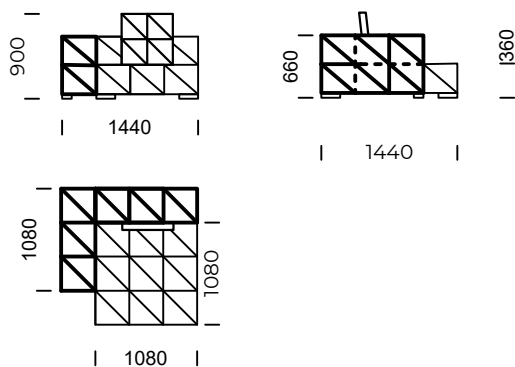

LEGS

metal black mat

design: Greg McKinley

A simple rectangular form, accented with a split
rectangular shape, brings a unique appearance
to Split It sofa.

SPLIT IT

Siedzisko lewe 1 /
Left seat 1

Siedzisko lewe 2 /
Left seat 2

Szezlony lewy 1 /
Left chaise longue 1

Szezlony lewy 2 /
Left chaise longue 2

Wymiary techniczne (mm) / technical informations (mm)					
1	Wysokość całkowita/Total height	900	5	Głębokość całkowita/Total depth	1440/1800
2	Wysokość siedziska/Seat height	360	6	Głębokość siedziska/Seat depth	1080/1440
3	Wysokość podłokietnika/Armrest height	660	7	Wysokość nóg/Legs height	50
4	Szerokość podłokietnika/Armrest width	360 / 720			