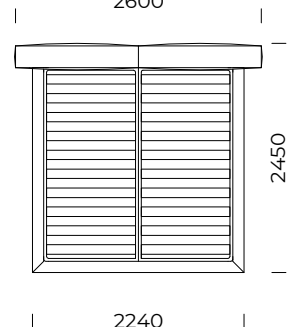

# UMO

1400x2000

1600x2000

1800x2000

2000x2000

Rama łóżka występuje w 2 wersjach: do samodzielnego montażu oraz w całości / The bed frame is available in 2 versions: for self assembly or assembled

Wymiary techniczne (mm) / technical information (mm)

1	Wysokość całkowita / Total height	810	7	Szerokość całkowita (1600x2000) / Total width (1600x2000)	2100
2	Głębokość całkowita / Total depth	2450	8	Szerokość całkowita (1800x2000) / Total width (1800x2000)	2400
3	Wysokość ramy / Frame height	350	9	Szerokość całkowita (2000x2000) / Total width (2000x2000)	2600
4	Wysokość nóg / Legs height	20	10	Stelaż pod materac / Mattress frame	tak/yes
5	Pojemnik na pościel / Bedding container	tak/yes	11	Materac / Mattress	nie/no
6	Szerokość całkowita (1400x2000) / Total width (1400x2000)	1900		Głębokość materaca w ramie / Depth mattress in frame	110