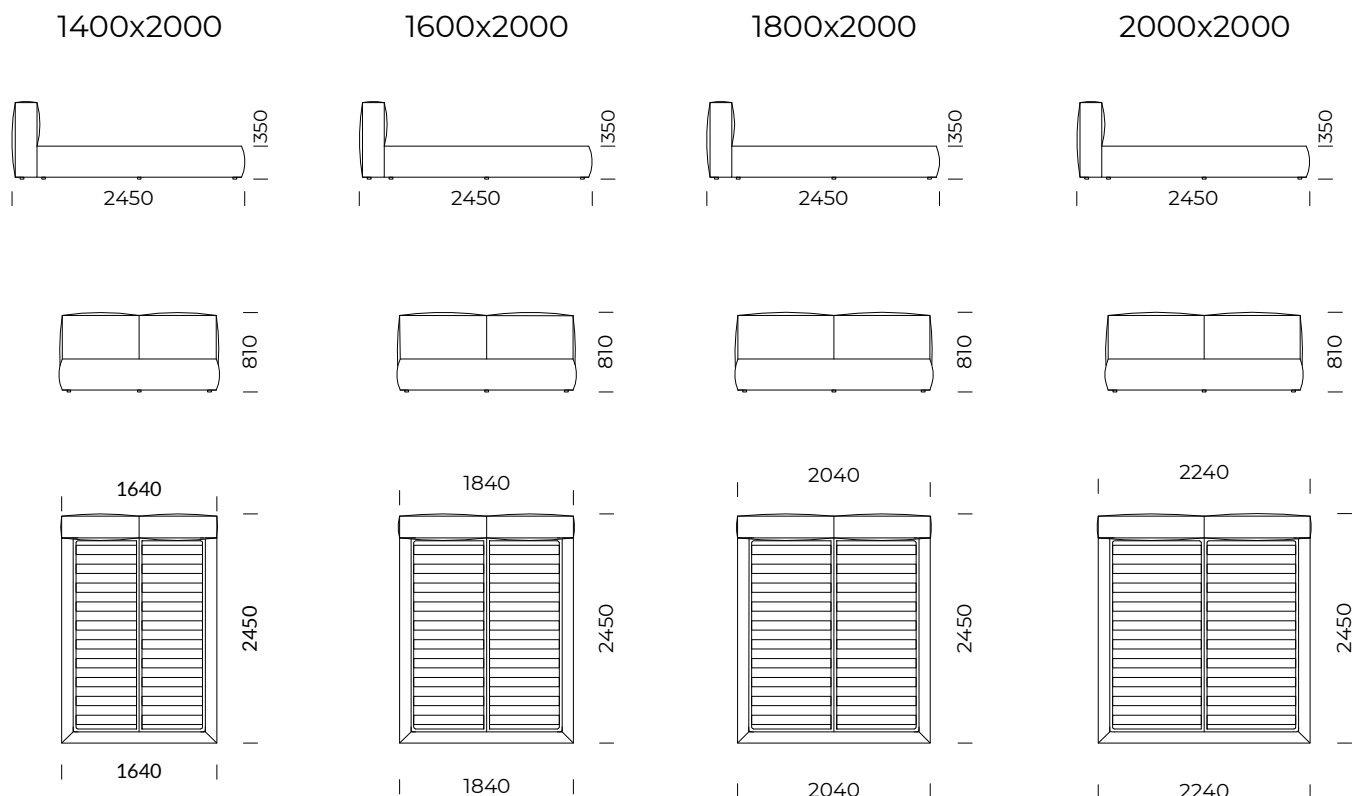

UMO SLIM

wezłowie na równo ze skrzynią / *the headboard is flush with the bed*

Rama łóżka występuje w 2 wersjach: do samodzielnego montażu oraz w całości / *The bed frame is available in 2 versions: for self assembly or assembled*

Wymiary techniczne (mm) / <i>technical information (mm)</i>					
1	Wysokość całkowita / <i>Total height</i>	810	7	Szerokość całkowita (1600x2000) / <i>Total width (1600x2000)</i>	1840
2	Głębokość całkowita / <i>Total depth</i>	2450	8	Szerokość całkowita (1800x2000) / <i>Total width (1800x2000)</i>	2040
3	Wysokość ramy / <i>Frame height</i>	350	9	Szerokość całkowita (2000x2000) / <i>Total width (2000x2000)</i>	2240
4	Wysokość nóg / <i>Legs height</i>	20	10	Stelaż pod materac / <i>Mattress frame</i>	tak/yes
5	Pojemnik na pościel / <i>Bedding container</i>	tak/yes	11	Materac / <i>Mattress</i>	nie/no
6	Szerokość całkowita (1400x2000) / <i>Total width (1400x2000)</i>	1640		Głębokość materaca w ramie / <i>Depth mattress in frame</i>	110