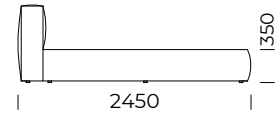

# UMO

1400x2000

1600x2000

1800x2000

2000x2000

Rama łóżka występuje w 2 wersjach: do samodzielnego montażu oraz w całości / The bed frame is available in 2 versions: for self assembly or assembled

Wymiary techniczne (mm) / technical information (mm)

1	Wysokość całkowita / Total height	810	7	Szerokość całkowita (1600x2000) / Total width (1600x2000)	2100
2	Głębokość całkowita / Total depth	2450	8	Szerokość całkowita (1800x2000) / Total width (1800x2000)	2400
3	Wysokość ramy / Frame height	350	9	Szerokość całkowita (2000x2000) / Total width (2000x2000)	2600
4	Wysokość nóg / Legs height	20	10	Stelaż pod materac / Mattress frame	tak/yes
5	Pojemnik na pościel / Bedding container	tak/yes	11	Materac / Mattress	nie/no
6	Szerokość całkowita (1400x2000) / Total width (1400x2000)	1900		Głębokość materaca w ramie / Depth mattress in frame	110