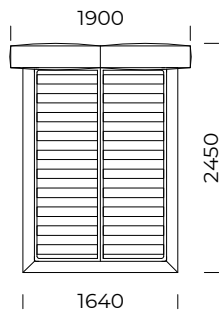

# UMO

1400x2000

1600x2000

1800x2000

2000x2000

Rama łóżka występuje w 2 wersjach: do samodzielnego montażu oraz w całości / The bed frame is available in 2 versions: for self assembly or assembled

Wymiary techniczne (mm) / technical information (mm)

1	Wysokość całkowita / Total height	810	7	Szerokość całkowita (1600x2000) / Total width (1600x2000)	2100
2	Głębokość całkowita / Total depth	2450	8	Szerokość całkowita (1800x2000) / Total width (1800x2000)	2400
3	Wysokość ramy / Frame height	350	9	Szerokość całkowita (2000x2000) / Total width (2000x2000)	2600
4	Wysokość nóg / Legs height	20	10	Stelaż pod materac / Mattress frame	tak/yes
5	Pojemnik na pościel / Bedding container	tak/yes	11	Materac / Mattress	nie/no
6	Szerokość całkowita (1400x2000) / Total width (1400x2000)	1900		Głębokość materaca w ramie / Depth mattress in frame	110

Wymiary techniczne (mm) / technical information (mm)					
1	Wysokość całkowita / Total height	1000	7	Szerokość całkowita (1600x2000) / Total width (1600x2000)	2100
2	Głębokość całkowita / Total depth	2450	8	Szerokość całkowita (1800x2000) / Total width (1800x2000)	2400
3	Wysokość ramy / Frame height	350	9	Szerokość całkowita (2000x2000) / Total width (2000x2000)	2600
4	Wysokość nóżek / Legs height	20	10	Stelaż pod materac / Mattress frame	tak/yes
5	Pojemnik na pościel / Bedding container	tak/yes	11	Materac / Mattress	nie/no
6	Szerokość całkowita (1400x2000) / Total width (1400x2000)	1900		Głębokość materaca w ramie / Depth mattress in frame	110