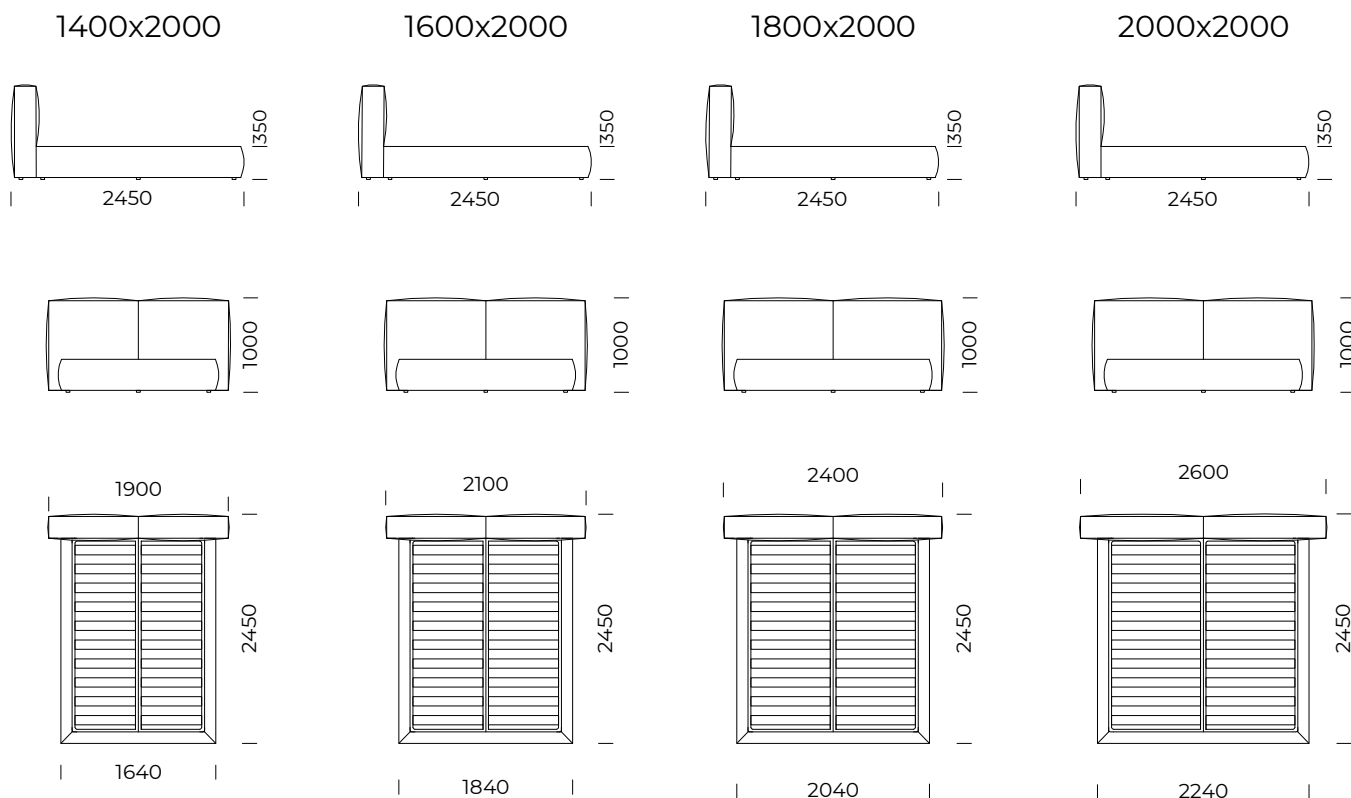

UMO 2.0

z wysokim wezglowiem / with a high headboard

Rama łóżka występuje w 2 wersjach: do samodzielnego montażu oraz w całości / The bed frame is available in 2 versions: for self assembly or assembled

Wymiary techniczne (mm) / technical information (mm)					
1	Wysokość całkowita / Total height	1000	7	Szerokość całkowita (1600x2000) / Total width (1600x2000)	2100
2	Głębokość całkowita / Total depth	2450	8	Szerokość całkowita (1800x2000) / Total width (1800x2000)	2400
3	Wysokość ramy / Frame height	350	9	Szerokość całkowita (2000x2000) / Total width (2000x2000)	2600
4	Wysokość nóżek / Legs height	20	10	Stelaż pod materac / Mattress frame	tak/yes
5	Pojemnik na pościel / Bedding container	tak/yes	11	Materac / Mattress	nie/no
6	Szerokość całkowita (1400x2000) / Total width (1400x2000)	1900		Głębokość materaca w ramie / Depth mattress in frame	110