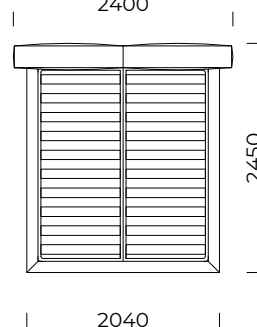

# UMO

1400x2000

1600x2000

1800x2000

2000x2000

Rama łóżka występuje w 2 wersjach: do samodzielnego montażu oraz w całości / The bed frame is available in 2 versions: for self assembly or assembled

Wymiary techniczne (mm) / technical information (mm)

1	Wysokość całkowita / Total height	810	7	Szerokość całkowita (1600x2000) / Total width (1600x2000)	2100
2	Głębokość całkowita / Total depth	2450	8	Szerokość całkowita (1800x2000) / Total width (1800x2000)	2400
3	Wysokość ramy / Frame height	350	9	Szerokość całkowita (2000x2000) / Total width (2000x2000)	2600
4	Wysokość nóg / Legs height	20	10	Stelaż pod materac / Mattress frame	tak/yes
5	Pojemnik na pościel / Bedding container	tak/yes	11	Materac / Mattress	nie/no
6	Szerokość całkowita (1400x2000) / Total width (1400x2000)	1900		Głębokość materaca w ramie / Depth mattress in frame	110

Wymiary techniczne (mm) / technical information (mm)					
1	Wysokość całkowita / Total height	1000	7	Szerokość całkowita (1600x2000) / Total width (1600x2000)	2100
2	Głębokość całkowita / Total depth	2450	8	Szerokość całkowita (1800x2000) / Total width (1800x2000)	2400
3	Wysokość ramy / Frame height	350	9	Szerokość całkowita (2000x2000) / Total width (2000x2000)	2600
4	Wysokość nóżek / Legs height	20	10	Stelaż pod materac / Mattress frame	tak/yes
5	Pojemnik na pościel / Bedding container	tak/yes	11	Materac / Mattress	nie/no
6	Szerokość całkowita (1400x2000) / Total width (1400x2000)	1900		Głębokość materaca w ramie / Depth mattress in frame	110