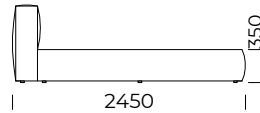

## **TYPE**

with a bedding container

# UMO

1400x2000

1600x2000

1800x2000

2000x2000

Rama łóżka występuje w 2 wersjach: do samodzielnego montażu oraz w całości / The bed frame is available in 2 versions: for self assembly or assembled

Wymiary techniczne (mm) / technical information (mm)