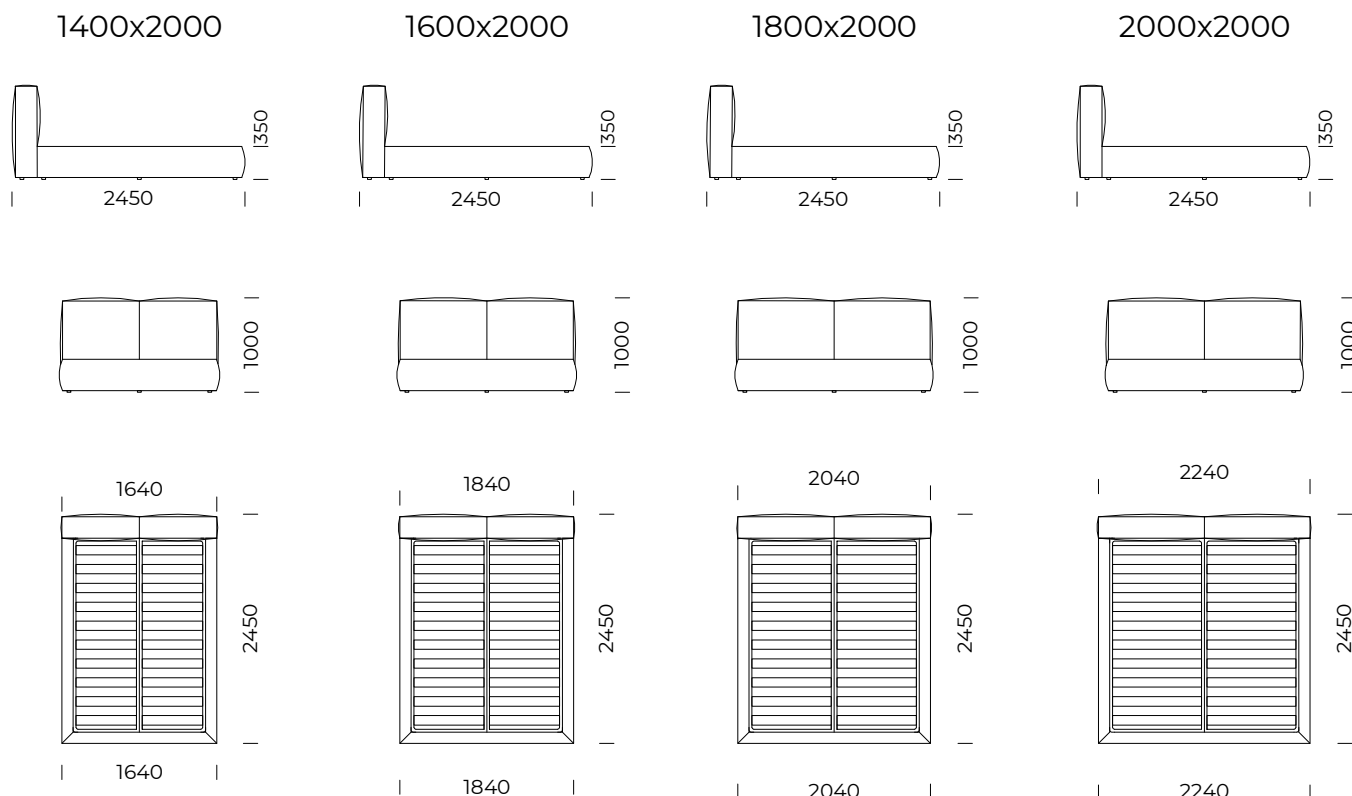

UMO SLIM 2.0

z wysokim zagłówkiem na równo ze skrzynią / with a high headboard flush with the bed

Rama łóżka występuje w 2 wersjach: do samodzielnego montażu oraz w całości / The bed frame is available in 2 versions: for self assembly or assembled

Wymiary techniczne (mm) / technical information (mm)					
1	Wysokość całkowita / Total height	1000	7	Szerokość całkowita (1600x2000) / Total width (1600x2000)	1840
2	Głębokość całkowita / Total depth	2450	8	Szerokość całkowita (1800x2000) / Total width (1800x2000)	2040
3	Wysokość ramy / Frame height	350	9	Szerokość całkowita (2000x2000) / Total width (2000x2000)	2240
4	Wysokość nóg / Legs height	20	10	Stelaż pod materac / Mattress frame	tak/yes
5	Pojemnik na pościel / Bedding container	tak/yes	11	Materac / Mattress	nie/no
6	Szerokość całkowita (1400x2000) / Total width (1400x2000)	1640		Głębokość materaca w ramie / Depth mattress in frame	110