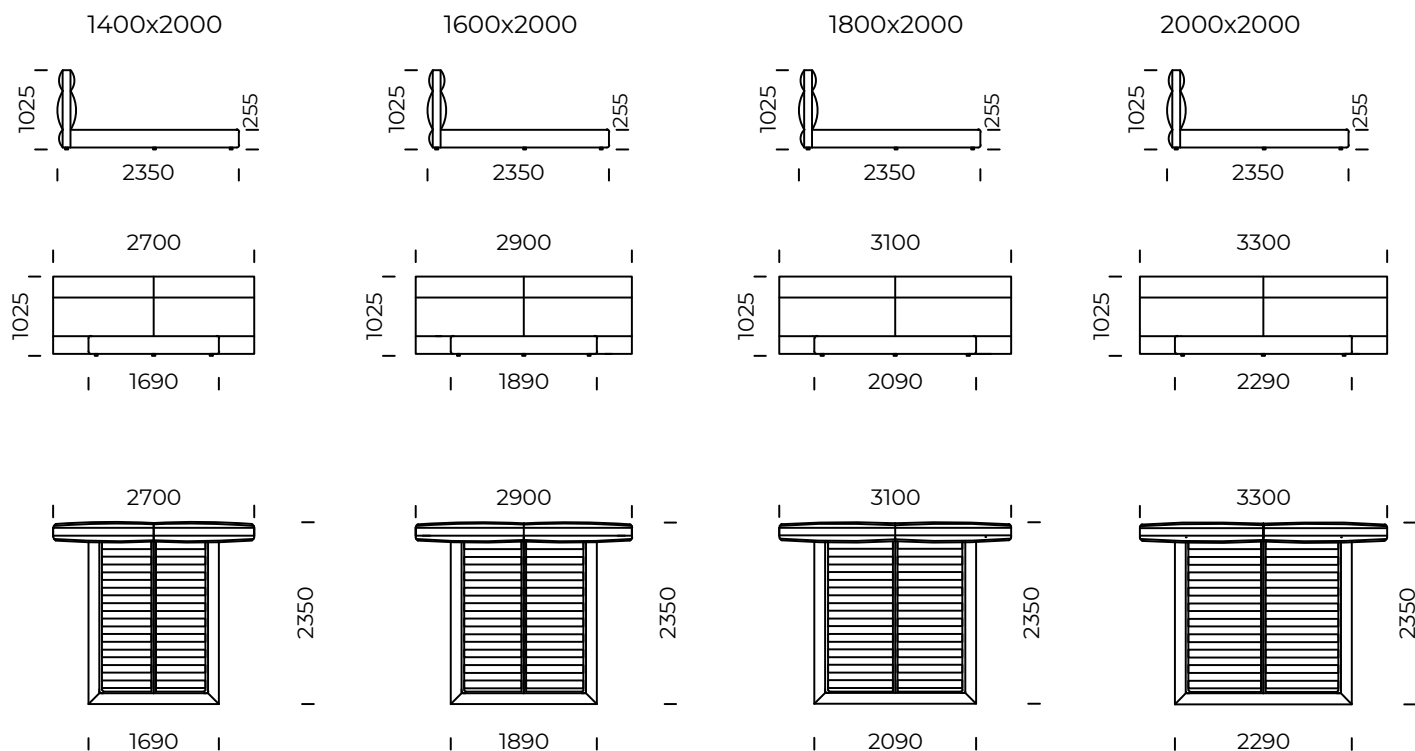

## **OPCJE**

rama łóżka występuje w wersji do samodzielnego montażu

Peter to model łóżka, które idealnie pasuje do nowoczesnych sypialni. Poziome przeszycia stanowią element dekoracyjny wezgłowia oraz nadają mu miękkiemu wygląd, który jest zaproszeniem do odpoczynku. Model wyposażony jest w skrzynię na pościel.

## **TYPE**

with a bedding container

## **OPTION**

The bed frame is available in a self-assembly version

Peter bed fits perfectly into modern bedrooms. Horizontal stitching is a decorative element of the headboard and gives it a soft appearance, which is an invitation to rest. The model is equipped with a bedding container.

# PETER

szerokie wezglowie/ wide headboard

Rama łóżka występuje w wersji do samodzielnego montażu / The bed frame is available in a self-assembly version

Wymiary techniczne (mm) / technical information (mm)					
1	Wysokość całkowita / Total height	1025	7	Szerokość całkowita (1600x2000) / Total width (1600x2000)	2900
2	Głębokość całkowita / Total depth	2350	8	Szerokość całkowita (1800x2000) / Total width (1800x2000)	3100
3	Wysokość ramy / Frame height	255	9	Szerokość całkowita (2000x2000) / Total width (2000x2000)	3300
4	Wysokość nóżek / Legs height	25	10	Stelaż pod materac / Mattress frame	tak/yes
5	Pojemnik na pościel / Bedding container	tak/yes	11	Materac / Mattress	nie/no
6	Szerokość całkowita (1400x2000) / Total width (1400x2000)	2700		Głębokość materaca w ramie / Depth mattress in frame	45