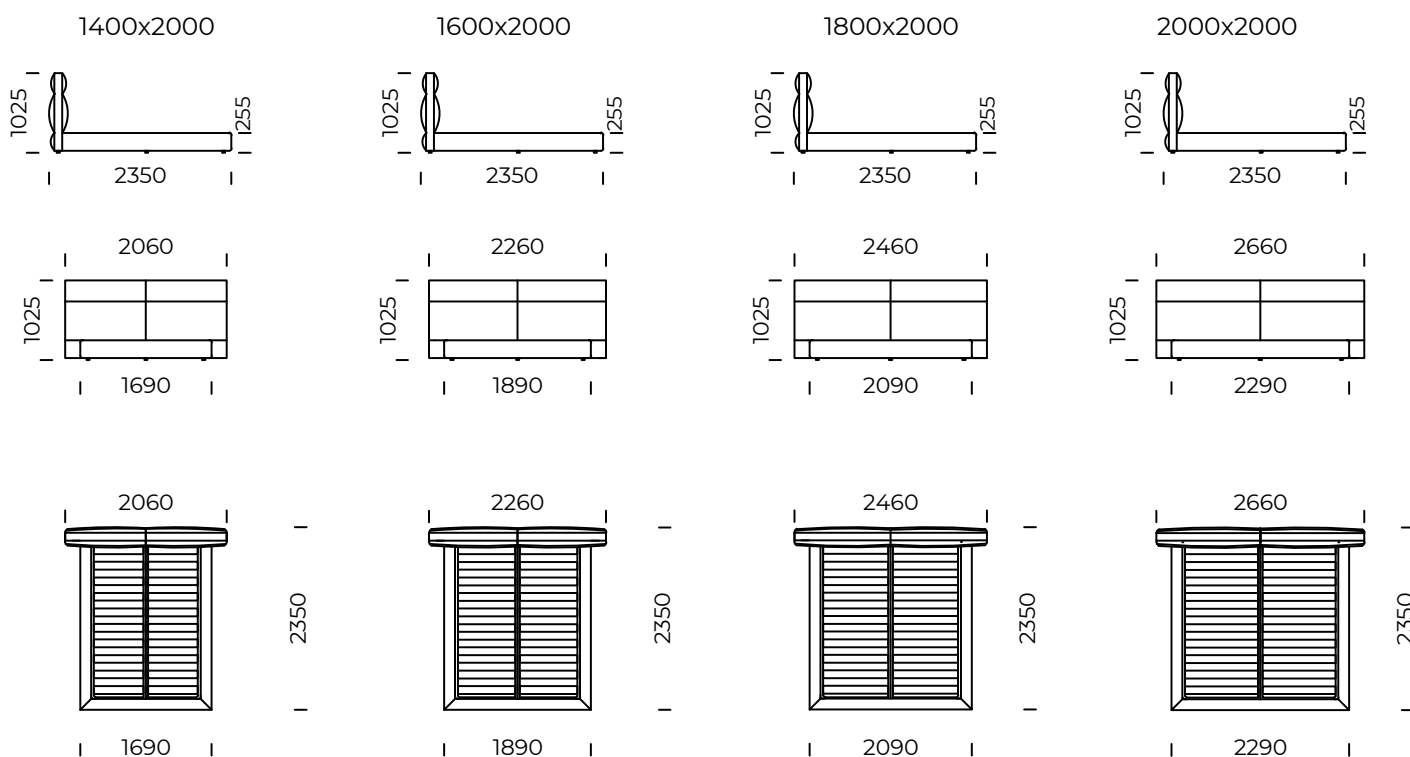

## **OPCJE**

rama łóżka występuje w wersji do samodzielnego montażu

Peter to model łóżka, które idealnie pasuje do nowoczesnych sypialni. Poziome przeszycia stanowią element dekoracyjny wezgłowia oraz nadają mu miękkiemu wygląd, który jest zaproszeniem do odpoczynku. Model wyposażony jest w skrzynię na pościel.

## **TYPE**

with a bedding container

## **OPTION**

The bed frame is available in a self-assembly version

*Peter bed fits perfectly into modern bedrooms. Horizontal stitching is a decorative element of the headboard and gives it a soft appearance, which is an invitation to rest. The model is equipped with a bedding container.*

# PETER

Rama łóżka występuje w wersji do samodzielnej montażu / *The bed frame is available in a self-assembly version*

Wymiary techniczne (mm) / <i>technical information (mm)</i>					
1	Wysokość całkowita / <i>Total height</i>	1025	7	Szerokość całkowita (1600x2000) / <i>Total width (1600x2000)</i>	2260
2	Głębokość całkowita / <i>Total depth</i>	2350	8	Szerokość całkowita (1800x2000) / <i>Total width (1800x2000)</i>	2460
3	Wysokość ramy / <i>Frame height</i>	255	9	Szerokość całkowita (2000x2000) / <i>Total width (2000x2000)</i>	2660
4	Wysokość nóżek / <i>Legs height</i>	25	10	Stelaż pod materac / <i>Mattress frame</i>	tak/ <i>yes</i>
5	Pojemnik na pościel / <i>Bedding container</i>	tak/ <i>yes</i>	11	Materac / <i>Mattress</i>	nie/ <i>no</i>
6	Szerokość całkowita (1400x2000) / <i>Total width (1400x2000)</i>	2060		Głębokość materaca w ramie / <i>Depth mattress in frame</i>	45