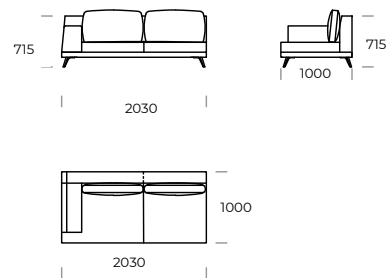

# LAGOLA

SIEDZISKO 1

SIEDZISKO 2

SIEDZISKO 3

SOFA 1

SOFA 2

SOFA 3

SOFA 4

SZEZLONG 1

SZEZLONG 2

Wymiary techniczne LAGOLA (mm)					
1	Wysokość całkowita	790	5	Głębokość całkowita	1000
2	Wysokość siedziska	345	6	Głębokość siedziska	840
3	Wysokość podłokietnika	575	7	Wysokość nóżek	135
4	Szerokość podłokietnika	300	8	Głębokość całkowita - szezlong	1450/1650
				Głębokość siedziska - szezlong	1290/1490