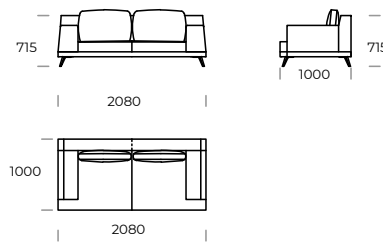

# LAGOLA

SIEDZISKO 1

SIEDZISKO 2

SIEDZISKO 3

SOFA 1

SOFA 2

SOFA 3

SOFA 4

SZEZLONG 1

SZEZLONG 2

Wymiary techniczne LAGOLA (mm)					
1	Wysokość całkowita	790	5	Głębokość całkowita	1000
2	Wysokość siedziska	345	6	Głębokość siedziska	840
3	Wysokość podłokietnika	575	7	Wysokość nóżek	135
4	Szerokość podłokietnika	300	8	Głębokość całkowita - szezlong	1450/1650
				Głębokość siedziska - szezlong	1290/1490