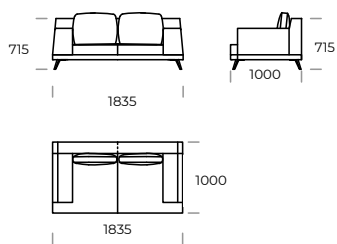

# LAGOLA

SIEDZISKO 1

SIEDZISKO 2

SIEDZISKO 3

SOFA 1

SOFA 2

SOFA 3

SOFA 4

SZEZLONG 1

SZEZLONG 2

Wymiary techniczne LAGOLA (mm)					
1	Wysokość całkowita	790	5	Głębokość całkowita	1000
2	Wysokość siedziska	345	6	Głębokość siedziska	840
3	Wysokość podłokietnika	575	7	Wysokość nóżek	135
4	Szerokość podłokietnika	300	8	Głębokość całkowita - szezlong	1450/1650
				Głębokość siedziska - szezlong	1290/1490