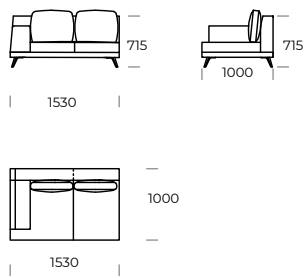

# LAGOLA

SIEDZISKO 1

SIEDZISKO 2

SIEDZISKO 3

SOFA 1

SOFA 2

SOFA 3

SOFA 4

SZEZLONG 1

SZEZLONG 2

Wymiary techniczne LAGOLA (mm)					
1	Wysokość całkowita	790	5	Głębokość całkowita	1000
2	Wysokość siedziska	345	6	Głębokość siedziska	840
3	Wysokość podłokietnika	575	7	Wysokość nóżek	135
4	Szerokość podłokietnika	300	8	Głębokość całkowita - szezlong	1450/1650
				Głębokość siedziska - szezlong	1290/1490