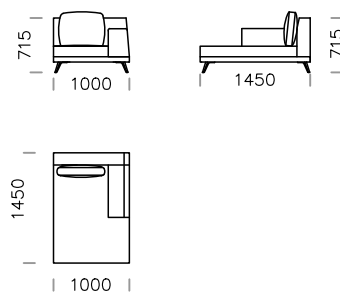

# LAGOLA

SIEDZISKO 1

SIEDZISKO 2

SIEDZISKO 3

SOFA 1

SOFA 2

SOFA 3

SOFA 4

SZEZLONG 1

SZEZLONG 2

Wymiary techniczne LAGOLA (mm)					
1	Wysokość całkowita	790	5	Głębokość całkowita	1000
2	Wysokość siedziska	345	6	Głębokość siedziska	840
3	Wysokość podłokietnika	575	7	Wysokość nóżek	135
4	Szerokość podłokietnika	300	8	Głębokość całkowita - szezlong	1450/1650
				Głębokość siedziska - szezlong	1290/1490