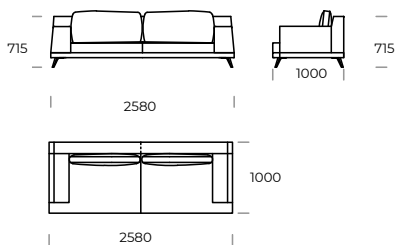

# LAGOLA

SIEDZISKO 1

SIEDZISKO 2

SIEDZISKO 3

SOFA 1

SOFA 2

SOFA 3

SOFA 4

SZEZLONG 1

SZEZLONG 2

Wymiary techniczne LAGOLA (mm)					
1	Wysokość całkowita	790	5	Głębokość całkowita	1000
2	Wysokość siedziska	345	6	Głębokość siedziska	840
3	Wysokość podłokietnika	575	7	Wysokość nóżek	135
4	Szerokość podłokietnika	300	8	Głębokość całkowita - szezlong	1450/1650
				Głębokość siedziska - szezlong	1290/1490