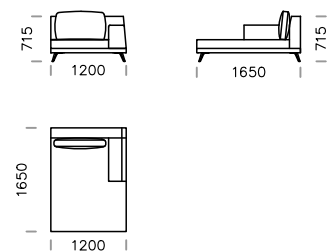

# LAGOLA

SIEDZISKO 1

SIEDZISKO 2

SIEDZISKO 3

SOFA 1

SOFA 2

SOFA 3

SOFA 4

SZEZLONG 1

SZEZLONG 2

Wymiary techniczne LAGOLA (mm)					
1	Wysokość całkowita	790	5	Głębokość całkowita	1000
2	Wysokość siedziska	345	6	Głębokość siedziska	840
3	Wysokość podłokietnika	575	7	Wysokość nóżek	135
4	Szerokość podłokietnika	300	8	Głębokość całkowita - szezlong	1450/1650
				Głębokość siedziska - szezlong	1290/1490