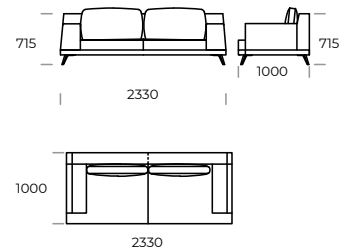

# LAGOLA

SIEDZISKO 1

SIEDZISKO 2

SIEDZISKO 3

SOFA 1

SOFA 2

SOFA 3

SOFA 4

SZEZLONG 1

SZEZLONG 2

Wymiary techniczne LAGOLA (mm)					
1	Wysokość całkowita	790	5	Głębokość całkowita	1000
2	Wysokość siedziska	345	6	Głębokość siedziska	840
3	Wysokość podłokietnika	575	7	Wysokość nóżek	135
4	Szerokość podłokietnika	300	8	Głębokość całkowita - szezlong	1450/1650
				Głębokość siedziska - szezlong	1290/1490