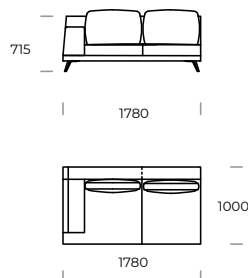

# LAGOLA

SIEDZISKO 1

SIEDZISKO 2

SIEDZISKO 3

SOFA 1

SOFA 2

SOFA 3

SOFA 4

SZEZLONG 1

SZEZLONG 2

Wymiary techniczne LAGOLA (mm)					
1	Wysokość całkowita	790	5	Głębokość całkowita	1000
2	Wysokość siedziska	345	6	Głębokość siedziska	840
3	Wysokość podłokietnika	575	7	Wysokość nóżek	135
4	Szerokość podłokietnika	300	8	Głębokość całkowita - szezlong	1450/1650
				Głębokość siedziska - szezlong	1290/1490