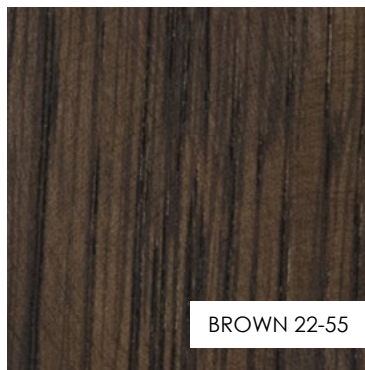

# NOBONOBO | Wzornik drewna - BUK\*

\*wzornik dotyczy krzesel: April I, April II, Must I, Must II, Noah, fotela Tupak, podstawy sofy Margo oraz podstawy łóżka Piero

April I

April II

Must I

Must II

Noah

Tupak

# NOBONOBO | Wzornik drewna - DĄB\*

\*wzornik dotyczy łóżek: Violet, Skoro, Mark, sof: Duna, Paradise, Rio

Violet

Skoro

Mark

Duna

Paradise

Rio