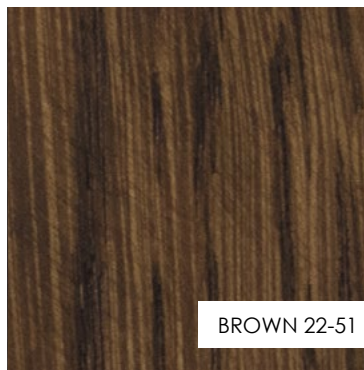

# NOBONOBO | Wzornik drewna - BUK\*

\*wzornik dotyczy krzesel: April I, April II, Must I, Must II, Noah, fotela Tupak, podstawy sofy Margo oraz podstawy łóżka Piero

April I

April II

Must I

Must II

Noah

Tupak

# NOBONOBO | Wzornik drewna - DĄB\*

\*wzornik dotyczy łóżek: Violet, Skoro, Mark, sof: Duna, Paradise, Rio

Violet

Skoro

Mark

Duna

Paradise

Rio