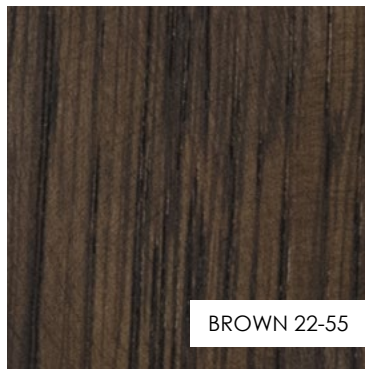

NOBONOBO | Wzornik drewna - DĄB*

*wzornik dotyczy stołów i stolików: Cruzar, Roots, Feza oraz Flesia

Cruzar

Roots

Feza

Flesia

NOBONOBO | Wzornik drewna - FORNIR*

*wzornik dotyczy stołów i stolików: Cruzar, Oo, Feza, Nato, Bibia