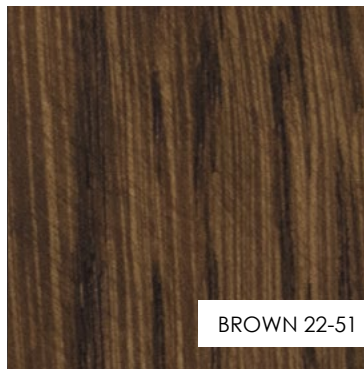

NOBONOBO | Wzornik drewna - DĄB*

*wzornik dotyczy stołów i stolików: Cruzar, Roots, Feza oraz Flesia

Cruzar

Roots

Feza

Flesia

NOBONOBO | Wzornik drewna - FORNIR*

*wzornik dotyczy stołów i stolików: Cruzar, Oo, Feza, Nato, Bibia