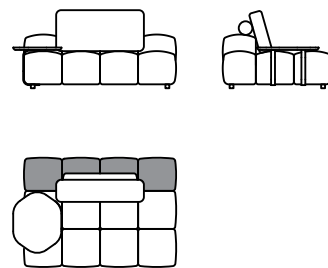

# Lanube

Pufa 1/ Pouf 1

Pufa 2/ Pouf 2

Pufa 3/ Pouf 3

Podłokietnik / Armrest

Stolik / Table

Wymiary techniczne (mm) / technical information (mm)

1	Wysokość całkowita / Total height	~ 850	5	Głębokość całkowita / Total depth	1150-1950
2	Wysokość siedziska / Seat height	390	6	Głębokość siedziska / Seat depth	800-1600
3	Wysokość podłokietnika / Armrest height	510	7	Wysokość nóg / Legs height	40
4	Szerokość podłokietnika / Armrest width	160			