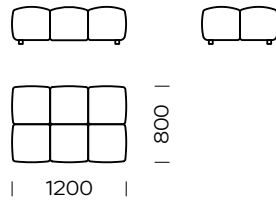

Siedzisko centralne 6/  
Central seat 6

Wymiary techniczne (mm) / technical information (mm)

1	Wysokość całkowita / Total height	~ 850	5	Głębokość całkowita / Total depth	1150-1950
2	Wysokość siedziska / Seat height	390	6	Głębokość siedziska / Seat depth	800-1600
3	Wysokość podłokietnika / Armrest height	510	7	Wysokość nóg / Legs height	40
4	Szerokość podłokietnika / Armrest width	160			

Półwysep 2 prawy/  
Right backrest module 2

Wymiary techniczne (mm) / technical information (mm)					
1	Wysokość całkowita / Total height	~ 850	5	Głębokość całkowita / Total depth	1150-1950
2	Wysokość siedziska / Seat height	390	6	Głębokość siedziska / Seat depth	800-1600
3	Wysokość podłokietnika / Armrest height	510	7	Wysokość nóg / Legs height	40
4	Szerokość podłokietnika / Armrest width	160			

# Lanube

Pufa 1/ Pouf 1

Pufa 2/ Pouf 2

Pufa 3/ Pouf 3

Podłokietnik / Armrest

Stolik / Table

Wymiary techniczne (mm) / technical information (mm)

1	Wysokość całkowita / Total height	~ 850	5	Głębokość całkowita / Total depth	1150-1950
2	Wysokość siedziska / Seat height	390	6	Głębokość siedziska / Seat depth	800-1600
3	Wysokość podłokietnika / Armrest height	510	7	Wysokość nóg / Legs height	40
4	Szerokość podłokietnika / Armrest width	160			