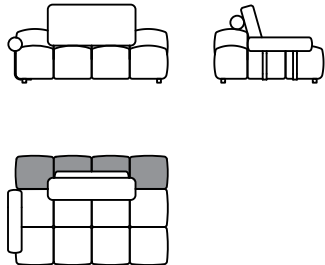

# Lanube

Pufa 1/ Pouf 1

Pufa 2/ Pouf 2

Pufa 3/ Pouf 3

Podłokietnik / Armrest

Stolik / Table

Wymiary techniczne (mm) / technical information (mm)

1	Wysokość całkowita / Total height	~ 850	5	Głębokość całkowita / Total depth	1150-1950
2	Wysokość siedziska / Seat height	390	6	Głębokość siedziska / Seat depth	800-1600
3	Wysokość podłokietnika / Armrest height	510	7	Wysokość nóg / Legs height	40
4	Szerokość podłokietnika / Armrest width	160			