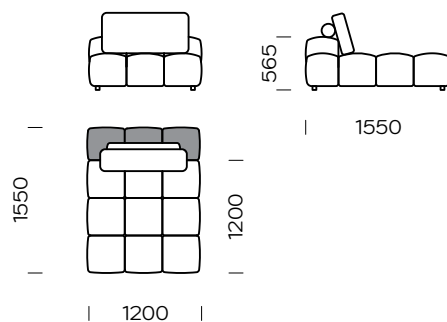

# Lanube

Siedzisko centralne 1/  
Central seat 1

Siedzisko centralne 2/  
Central seat 2

Siedzisko centralne 3/  
Central seat 3

Siedzisko centralne 4/  
Central seat 4

Siedzisko centralne 5/  
Central seat 5

Siedzisko centralne 6/  
Central seat 6

Wymiary techniczne (mm) / technical information (mm)

1	Wysokość całkowita / Total height	~ 850	5	Głębokość całkowita / Total depth	1150-1950
2	Wysokość siedziska / Seat height	390	6	Głębokość siedziska / Seat depth	800-1600
3	Wysokość podłokietnika / Armrest height	510	7	Wysokość nóg / Legs height	40
4	Szerokość podłokietnika / Armrest width	160			

Półwysep 2 prawy/  
Right backrest module 2

Wymiary techniczne (mm) / technical information (mm)					
1	Wysokość całkowita / Total height	~ 850	5	Głębokość całkowita / Total depth	1150-1950
2	Wysokość siedziska / Seat height	390	6	Głębokość siedziska / Seat depth	800-1600
3	Wysokość podłokietnika / Armrest height	510	7	Wysokość nóg / Legs height	40
4	Szerokość podłokietnika / Armrest width	160			

# Lanube

Pufa 1/ Pouf 1

Pufa 2/ Pouf 2

Pufa 3/ Pouf 3

Podłokietnik / Armrest

Stolik / Table

Wymiary techniczne (mm) / technical information (mm)

1	Wysokość całkowita / Total height	~ 850	5	Głębokość całkowita / Total depth	1150-1950
2	Wysokość siedziska / Seat height	390	6	Głębokość siedziska / Seat depth	800-1600
3	Wysokość podłokietnika / Armrest height	510	7	Wysokość nóg / Legs height	40
4	Szerokość podłokietnika / Armrest width	160			