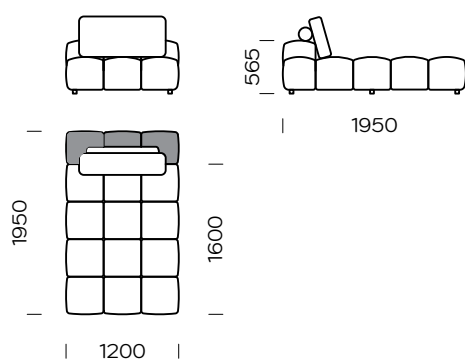

# Lanube

Siedzisko centralne 1/  
Central seat 1

Siedzisko centralne 2/  
Central seat 2

Siedzisko centralne 3/  
Central seat 3

Siedzisko centralne 4/  
Central seat 4

Siedzisko centralne 5/  
Central seat 5

Siedzisko centralne 6/  
Central seat 6

Wymiary techniczne (mm) / technical information (mm)

1	Wysokość całkowita / Total height	~ 850	5	Głębokość całkowita / Total depth	1150-1950
2	Wysokość siedziska / Seat height	390	6	Głębokość siedziska / Seat depth	800-1600
3	Wysokość podłokietnika / Armrest height	510	7	Wysokość nóg / Legs height	40
4	Szerokość podłokietnika / Armrest width	160			

Półwysep 2 prawy/  
Right backrest module 2

Wymiary techniczne (mm) / technical information (mm)					
1	Wysokość całkowita / Total height	~ 850	5	Głębokość całkowita / Total depth	1150-1950
2	Wysokość siedziska / Seat height	390	6	Głębokość siedziska / Seat depth	800-1600
3	Wysokość podłokietnika / Armrest height	510	7	Wysokość nóg / Legs height	40
4	Szerokość podłokietnika / Armrest width	160			

# Lanube

Pufa 1/ Pouf 1

Pufa 2/ Pouf 2

Pufa 3/ Pouf 3

Podłokietnik / Armrest

Stolik / Table

Wymiary techniczne (mm) / technical information (mm)

1	Wysokość całkowita / Total height	~ 850	5	Głębokość całkowita / Total depth	1150-1950
2	Wysokość siedziska / Seat height	390	6	Głębokość siedziska / Seat depth	800-1600
3	Wysokość podłokietnika / Armrest height	510	7	Wysokość nóg / Legs height	40
4	Szerokość podłokietnika / Armrest width	160			