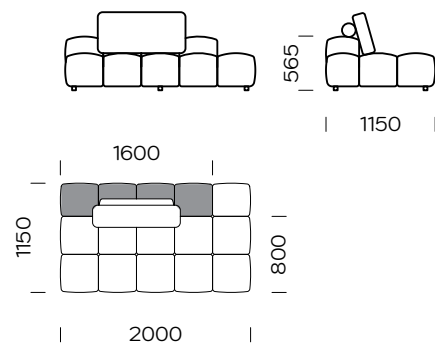

Siedzisko centralne 6/  
Central seat 6

Wymiary techniczne (mm) / technical information (mm)

1	Wysokość całkowita / Total height	~ 850	5	Głębokość całkowita / Total depth	1150-1950
2	Wysokość siedziska / Seat height	390	6	Głębokość siedziska / Seat depth	800-1600
3	Wysokość podłokietnika / Armrest height	510	7	Wysokość nóg / Legs height	40
4	Szerokość podłokietnika / Armrest width	160			

# Lanube

Siedzisko narożne 1 lewe/  
Left corner seat 1

Siedzisko narożne 2 lewe/  
Left corner seat 2

Siedzisko 1 lewe/  
Left seat 1

Siedzisko 2 lewe/  
Left seat 2

Półwysep 1 prawy/  
Right backrest module 1

Półwysep 2 prawy/  
Right backrest module 2

Wymiary techniczne (mm) / technical information (mm)					
1	Wysokość całkowita / Total height	~ 850	5	Głębokość całkowita / Total depth	1150-1950
2	Wysokość siedziska / Seat height	390	6	Głębokość siedziska / Seat depth	800-1600
3	Wysokość podłokietnika / Armrest height	510	7	Wysokość nóg / Legs height	40
4	Szerokość podłokietnika / Armrest width	160			

# Lanube

Pufa 1/ Pouf 1

Pufa 2/ Pouf 2

Pufa 3/ Pouf 3

Podłokietnik / Armrest

Stolik / Table

Wymiary techniczne (mm) / technical information (mm)

1	Wysokość całkowita / Total height	~ 850	5	Głębokość całkowita / Total depth	1150-1950
2	Wysokość siedziska / Seat height	390	6	Głębokość siedziska / Seat depth	800-1600
3	Wysokość podłokietnika / Armrest height	510	7	Wysokość nóg / Legs height	40
4	Szerokość podłokietnika / Armrest width	160			