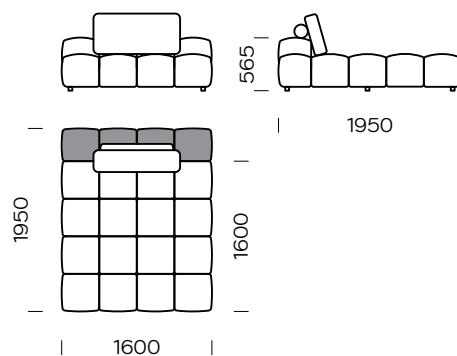

# Lanube

Siedzisko centralne 1/  
Central seat 1

Siedzisko centralne 2/  
Central seat 2

Siedzisko centralne 3/  
Central seat 3

Siedzisko centralne 4/  
Central seat 4

Siedzisko centralne 5/  
Central seat 5

Siedzisko centralne 6/  
Central seat 6

Wymiary techniczne (mm) / technical information (mm)

1	Wysokość całkowita / Total height	~ 850	5	Głębokość całkowita / Total depth	1150-1950
2	Wysokość siedziska / Seat height	390	6	Głębokość siedziska / Seat depth	800-1600
3	Wysokość podłokietnika / Armrest height	510	7	Wysokość nóg / Legs height	40
4	Szerokość podłokietnika / Armrest width	160			

Półwysep 2 prawy/  
Right backrest module 2

Wymiary techniczne (mm) / technical information (mm)					
1	Wysokość całkowita / Total height	~ 850	5	Głębokość całkowita / Total depth	1150-1950
2	Wysokość siedziska / Seat height	390	6	Głębokość siedziska / Seat depth	800-1600
3	Wysokość podłokietnika / Armrest height	510	7	Wysokość nóg / Legs height	40
4	Szerokość podłokietnika / Armrest width	160			

# Lanube

Pufa 1/ Pouf 1

Pufa 2/ Pouf 2

Pufa 3/ Pouf 3

Podłokietnik / Armrest

Stolik / Table

Wymiary techniczne (mm) / technical information (mm)

1	Wysokość całkowita / Total height	~ 850	5	Głębokość całkowita / Total depth	1150-1950
2	Wysokość siedziska / Seat height	390	6	Głębokość siedziska / Seat depth	800-1600
3	Wysokość podłokietnika / Armrest height	510	7	Wysokość nóg / Legs height	40
4	Szerokość podłokietnika / Armrest width	160			