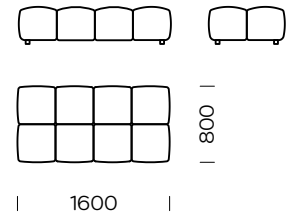

Półwysep 2 prawy/  
Right backrest module 2

Wymiary techniczne (mm) / technical information (mm)					
1	Wysokość całkowita / Total height	~ 850	5	Głębokość całkowita / Total depth	1150-1950
2	Wysokość siedziska / Seat height	390	6	Głębokość siedziska / Seat depth	800-1600
3	Wysokość podłokietnika / Armrest height	510	7	Wysokość nóg / Legs height	40
4	Szerokość podłokietnika / Armrest width	160			

# Lanube

Pufa 1/ Pouf 1

Pufa 2/ Pouf 2

Pufa 3/ Pouf 3

Podłokietnik / Armrest

Stolik / Table

Wymiary techniczne (mm) / technical information (mm)

1	Wysokość całkowita / Total height	~ 850	5	Głębokość całkowita / Total depth	1150-1950
2	Wysokość siedziska / Seat height	390	6	Głębokość siedziska / Seat depth	800-1600
3	Wysokość podłokietnika / Armrest height	510	7	Wysokość nóg / Legs height	40
4	Szerokość podłokietnika / Armrest width	160			