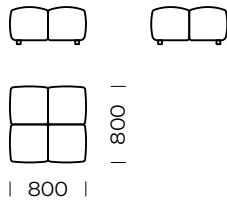

Siedzisko centralne 6/  
Central seat 6

Wymiary techniczne (mm) / technical information (mm)

1	Wysokość całkowita / Total height	~ 850	5	Głębokość całkowita / Total depth	1150-1950
2	Wysokość siedziska / Seat height	390	6	Głębokość siedziska / Seat depth	800-1600
3	Wysokość podłokietnika / Armrest height	510	7	Wysokość nóg / Legs height	40
4	Szerokość podłokietnika / Armrest width	160			

# Lanube

Siedzisko narożne 1 lewe/  
Left corner seat 1

Siedzisko narożne 2 lewe/  
Left corner seat 2

Siedzisko 1 lewe/  
Left seat 1

Siedzisko 2 lewe/  
Left seat 2

Półwysep 1 prawy/  
Right backrest module 1

Półwysep 2 prawy/  
Right backrest module 2

Wymiary techniczne (mm) / technical information (mm)					
1	Wysokość całkowita / Total height	~ 850	5	Głębokość całkowita / Total depth	1150-1950
2	Wysokość siedziska / Seat height	390	6	Głębokość siedziska / Seat depth	800-1600
3	Wysokość podłokietnika / Armrest height	510	7	Wysokość nóg / Legs height	40
4	Szerokość podłokietnika / Armrest width	160			

# Lanube

Pufa 1/ Pouf 1

Pufa 2/ Pouf 2

Pufa 3/ Pouf 3

Podłokietnik / Armrest

Stolik / Table

Wymiary techniczne (mm) / technical information (mm)

1	Wysokość całkowita / Total height	~ 850	5	Głębokość całkowita / Total depth	1150-1950
2	Wysokość siedziska / Seat height	390	6	Głębokość siedziska / Seat depth	800-1600
3	Wysokość podłokietnika / Armrest height	510	7	Wysokość nóg / Legs height	40
4	Szerokość podłokietnika / Armrest width	160			