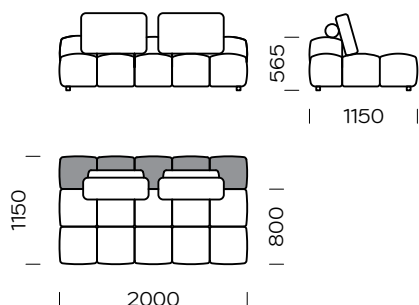

# Lanube

Siedzisko centralne 1/  
Central seat 1

Siedzisko centralne 2/  
Central seat 2

Siedzisko centralne 3/  
Central seat 3

Siedzisko centralne 4/  
Central seat 4

Siedzisko centralne 5/  
Central seat 5

Siedzisko centralne 6/  
Central seat 6

Wymiary techniczne (mm) / technical information (mm)

1	Wysokość całkowita / Total height	~ 850	5	Głębokość całkowita / Total depth	1150-1950
2	Wysokość siedziska / Seat height	390	6	Głębokość siedziska / Seat depth	800-1600
3	Wysokość podłokietnika / Armrest height	510	7	Wysokość nóg / Legs height	40
4	Szerokość podłokietnika / Armrest width	160			

Półwysep 2 prawy/  
Right backrest module 2

Wymiary techniczne (mm) / technical information (mm)					
1	Wysokość całkowita / Total height	~ 850	5	Głębokość całkowita / Total depth	1150-1950
2	Wysokość siedziska / Seat height	390	6	Głębokość siedziska / Seat depth	800-1600
3	Wysokość podłokietnika / Armrest height	510	7	Wysokość nóg / Legs height	40
4	Szerokość podłokietnika / Armrest width	160			

# Lanube

Pufa 1/ Pouf 1

Pufa 2/ Pouf 2

Pufa 3/ Pouf 3

Podłokietnik / Armrest

Stolik / Table

Wymiary techniczne (mm) / technical information (mm)

1	Wysokość całkowita / Total height	~ 850	5	Głębokość całkowita / Total depth	1150-1950
2	Wysokość siedziska / Seat height	390	6	Głębokość siedziska / Seat depth	800-1600
3	Wysokość podłokietnika / Armrest height	510	7	Wysokość nóg / Legs height	40
4	Szerokość podłokietnika / Armrest width	160			