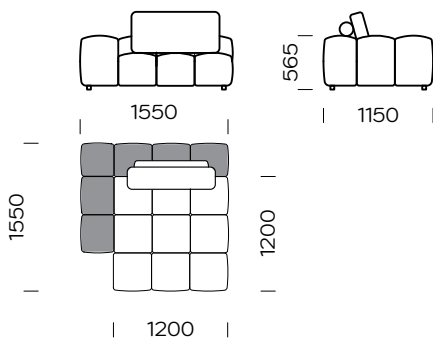

Siedzisko centralne 6/  
Central seat 6

Wymiary techniczne (mm) / technical information (mm)

1	Wysokość całkowita / Total height	~ 850	5	Głębokość całkowita / Total depth	1150-1950
2	Wysokość siedziska / Seat height	390	6	Głębokość siedziska / Seat depth	800-1600
3	Wysokość podłokietnika / Armrest height	510	7	Wysokość nóg / Legs height	40
4	Szerokość podłokietnika / Armrest width	160			

# Lanube

Siedzisko narożne 1 lewe/  
Left corner seat 1

Siedzisko narożne 2 lewe/  
Left corner seat 2

Siedzisko 1 lewe/  
Left seat 1

Siedzisko 2 lewe/  
Left seat 2

Półwysep 1 prawy/  
Right backrest module 1

Półwysep 2 prawy/  
Right backrest module 2

Wymiary techniczne (mm) / technical information (mm)					
1	Wysokość całkowita / Total height	~ 850	5	Głębokość całkowita / Total depth	1150-1950
2	Wysokość siedziska / Seat height	390	6	Głębokość siedziska / Seat depth	800-1600
3	Wysokość podłokietnika / Armrest height	510	7	Wysokość nóg / Legs height	40
4	Szerokość podłokietnika / Armrest width	160			

# Lanube

Pufa 1/ Pouf 1

Pufa 2/ Pouf 2

Pufa 3/ Pouf 3

Podłokietnik / Armrest

Stolik / Table

Wymiary techniczne (mm) / technical information (mm)

1	Wysokość całkowita / Total height	~ 850	5	Głębokość całkowita / Total depth	1150-1950
2	Wysokość siedziska / Seat height	390	6	Głębokość siedziska / Seat depth	800-1600
3	Wysokość podłokietnika / Armrest height	510	7	Wysokość nóg / Legs height	40
4	Szerokość podłokietnika / Armrest width	160			