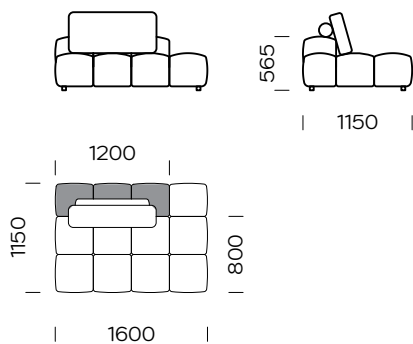

Siedzisko centralne 6/  
Central seat 6

Wymiary techniczne (mm) / technical information (mm)

1	Wysokość całkowita / Total height	~ 850	5	Głębokość całkowita / Total depth	1150-1950
2	Wysokość siedziska / Seat height	390	6	Głębokość siedziska / Seat depth	800-1600
3	Wysokość podłokietnika / Armrest height	510	7	Wysokość nóg / Legs height	40
4	Szerokość podłokietnika / Armrest width	160			

# Lanube

Siedzisko narożne 1 lewe/  
Left corner seat 1

Siedzisko narożne 2 lewe/  
Left corner seat 2

Siedzisko 1 lewe/  
Left seat 1

Siedzisko 2 lewe/  
Left seat 2

Półwysep 1 prawy/  
Right backrest module 1

Półwysep 2 prawy/  
Right backrest module 2

Wymiary techniczne (mm) / technical information (mm)					
1	Wysokość całkowita / Total height	~ 850	5	Głębokość całkowita / Total depth	1150-1950
2	Wysokość siedziska / Seat height	390	6	Głębokość siedziska / Seat depth	800-1600
3	Wysokość podłokietnika / Armrest height	510	7	Wysokość nóg / Legs height	40
4	Szerokość podłokietnika / Armrest width	160			

# Lanube

Pufa 1/ Pouf 1

Pufa 2/ Pouf 2

Pufa 3/ Pouf 3

Podłokietnik / Armrest

Stolik / Table

Wymiary techniczne (mm) / technical information (mm)

1	Wysokość całkowita / Total height	~ 850	5	Głębokość całkowita / Total depth	1150-1950
2	Wysokość siedziska / Seat height	390	6	Głębokość siedziska / Seat depth	800-1600
3	Wysokość podłokietnika / Armrest height	510	7	Wysokość nóg / Legs height	40
4	Szerokość podłokietnika / Armrest width	160			