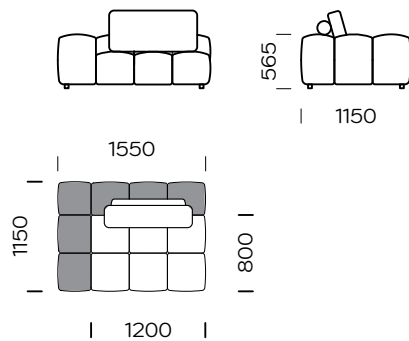

Siedzisko narożne 2 lewe/
Left corner seat 2