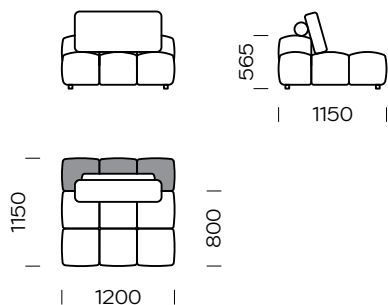

Lanube

Siedzisko centralne 1/
Central seat 1