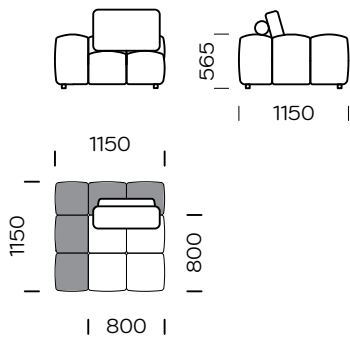

Lanube

Siedzisko narożne 1 lewe/
Left corner seat 1