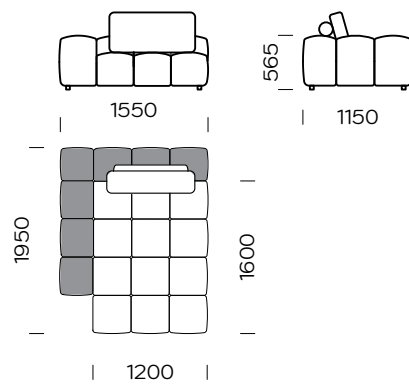

Siedzisko centralne 6/  
Central seat 6

Wymiary techniczne (mm) / technical information (mm)

1	Wysokość całkowita / Total height	~ 850	5	Głębokość całkowita / Total depth	1150-1950
2	Wysokość siedziska / Seat height	390	6	Głębokość siedziska / Seat depth	800-1600
3	Wysokość podłokietnika / Armrest height	510	7	Wysokość nóg / Legs height	40
4	Szerokość podłokietnika / Armrest width	160			

# Lanube

Siedzisko narożne 1 lewe/  
Left corner seat 1

Siedzisko narożne 2 lewe/  
Left corner seat 2

Siedzisko 1 lewe/  
Left seat 1

Siedzisko 2 lewe/  
Left seat 2

Półwysep 1 prawy/  
Right backrest module 1

Półwysep 2 prawy/  
Right backrest module 2

Wymiary techniczne (mm) / technical information (mm)					
1	Wysokość całkowita / Total height	~ 850	5	Głębokość całkowita / Total depth	1150-1950
2	Wysokość siedziska / Seat height	390	6	Głębokość siedziska / Seat depth	800-1600
3	Wysokość podłokietnika / Armrest height	510	7	Wysokość nóg / Legs height	40
4	Szerokość podłokietnika / Armrest width	160			

# Lanube

Pufa 1/ Pouf 1

Pufa 2/ Pouf 2

Pufa 3/ Pouf 3

Podłokietnik / Armrest

Stolik / Table

Wymiary techniczne (mm) / technical information (mm)

1	Wysokość całkowita / Total height	~ 850	5	Głębokość całkowita / Total depth	1150-1950
2	Wysokość siedziska / Seat height	390	6	Głębokość siedziska / Seat depth	800-1600
3	Wysokość podłokietnika / Armrest height	510	7	Wysokość nóg / Legs height	40
4	Szerokość podłokietnika / Armrest width	160			