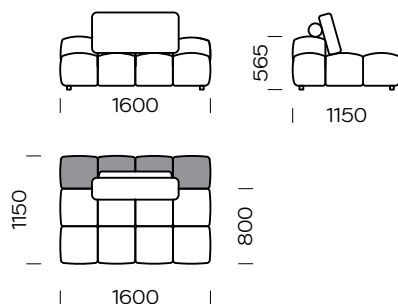

Siedzisko centralne 2/
Central seat 2