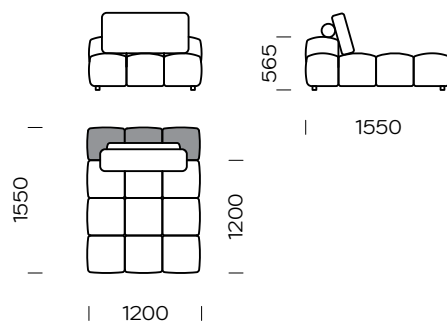

Siedzisko centralne 4/
Central seat 4