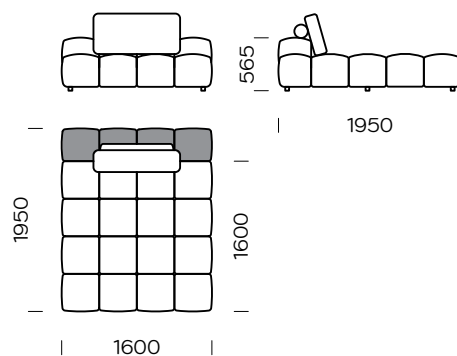

Stolik / Table

Wymiary techniczne (mm) / technical information (mm)

| | | | | | |
|---|---|-------|---|-----------------------------------|-----------|
| 1 | Wysokość całkowita / Total height | ~ 850 | 5 | Głębokość całkowita / Total depth | 1150-1950 |
| 2 | Wysokość siedziska / Seat height | 390 | 6 | Głębokość siedziska / Seat depth | 800-1600 |
| 3 | Wysokość podłokietnika / Armrest height | 510 | 7 | Wysokość nóg / Legs height | 40 |
| 4 | Szerokość podłokietnika / Armrest width | 160 | | | |

Wszystkie oferowane produkty można zamówić również w formie odbicia lustrzanego.
All offered products can be ordered in the left and right option.

Lanube

Siedzisko centralne 1/
Central seat 1

Siedzisko centralne 2/
Central seat 2

Siedzisko centralne 3/
Central seat 3

Siedzisko centralne 4/
Central seat 4

Siedzisko centralne 5/
Central seat 5

Siedzisko centralne 6/
Central seat 6

Wymiary techniczne (mm) / technical information (mm)

| | | | | | |
|---|---|-------|---|-----------------------------------|-----------|
| 1 | Wysokość całkowita / Total height | ~ 850 | 5 | Głębokość całkowita / Total depth | 1150-1950 |
| 2 | Wysokość siedziska / Seat height | 390 | 6 | Głębokość siedziska / Seat depth | 800-1600 |
| 3 | Wysokość podłokietnika / Armrest height | 510 | 7 | Wysokość nóg / Legs height | 40 |
| 4 | Szerokość podłokietnika / Armrest width | 160 | | | |