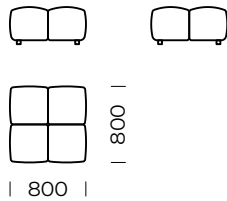

Lanube

Pufa 1/ Pouf 1