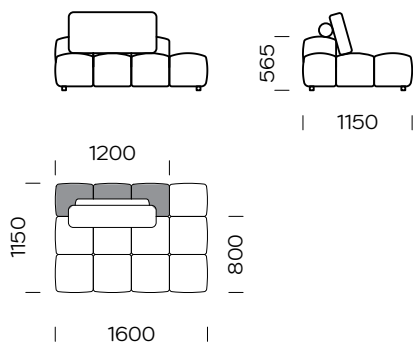

Lanube

Siedzisko narożne 1 lewe/
Left corner seat 1

Siedzisko narożne 2 lewe/
Left corner seat 2

Siedzisko 1 lewe/
Left seat 1

Siedzisko 2 lewe/
Left seat 2

Półwysep 1 prawy/
Right backrest module 1

Półwysep 2 prawy/
Right backrest module 2

| Wymiary techniczne (mm) / technical information (mm) | | | | | |
|--|---|-------|---|-----------------------------------|-----------|
| 1 | Wysokość całkowita / Total height | ~ 850 | 5 | Głębokość całkowita / Total depth | 1150-1950 |
| 2 | Wysokość siedziska / Seat height | 390 | 6 | Głębokość siedziska / Seat depth | 800-1600 |
| 3 | Wysokość podłokietnika / Armrest height | 510 | 7 | Wysokość nóg / Legs height | 40 |
| 4 | Szerokość podłokietnika / Armrest width | 160 | | | |

Stolik / Table

Wymiary techniczne (mm) / technical information (mm)

| | | | | | |
|---|---|-------|---|-----------------------------------|-----------|
| 1 | Wysokość całkowita / Total height | ~ 850 | 5 | Głębokość całkowita / Total depth | 1150-1950 |
| 2 | Wysokość siedziska / Seat height | 390 | 6 | Głębokość siedziska / Seat depth | 800-1600 |
| 3 | Wysokość podłokietnika / Armrest height | 510 | 7 | Wysokość nóg / Legs height | 40 |
| 4 | Szerokość podłokietnika / Armrest width | 160 | | | |

| | | | | | |
|---|---|-------|---|-----------------------------------|-----------|
| 1 | Wysokość całkowita / Total height | ~ 850 | 5 | Głębokość całkowita / Total depth | 1150-1950 |
| 2 | Wysokość siedziska / Seat height | 390 | 6 | Głębokość siedziska / Seat depth | 800-1600 |
| 3 | Wysokość podłokietnika / Armrest height | 510 | 7 | Wysokość nóg / Legs height | 40 |
| 4 | Szerokość podłokietnika / Armrest width | 160 | | | |