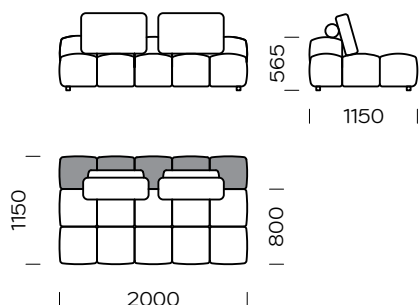

Siedzisko centralne 3/
Central seat 3