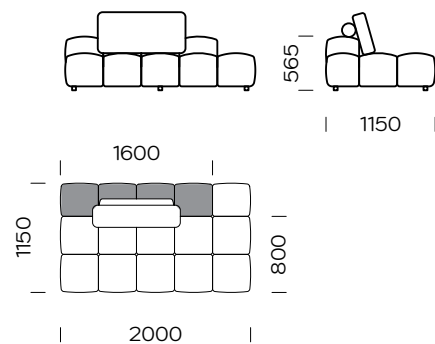

Lanube

Siedzisko narożne 1 lewe/
Left corner seat 1

Siedzisko narożne 2 lewe/
Left corner seat 2

Siedzisko 1 lewe/
Left seat 1

Siedzisko 2 lewe/
Left seat 2

Półwysep 1 prawy/
Right backrest module 1

Półwysep 2 prawy/
Right backrest module 2

| Wymiary techniczne (mm) / technical information (mm) | | | | | |
|--|---|-------|---|-----------------------------------|-----------|
| 1 | Wysokość całkowita / Total height | ~ 850 | 5 | Głębokość całkowita / Total depth | 1150-1950 |
| 2 | Wysokość siedziska / Seat height | 390 | 6 | Głębokość siedziska / Seat depth | 800-1600 |
| 3 | Wysokość podłokietnika / Armrest height | 510 | 7 | Wysokość nóg / Legs height | 40 |
| 4 | Szerokość podłokietnika / Armrest width | 160 | | | |

Stolik / Table

Wymiary techniczne (mm) / technical information (mm)

| | | | | | |
|---|---|-------|---|-----------------------------------|-----------|
| 1 | Wysokość całkowita / Total height | ~ 850 | 5 | Głębokość całkowita / Total depth | 1150-1950 |
| 2 | Wysokość siedziska / Seat height | 390 | 6 | Głębokość siedziska / Seat depth | 800-1600 |
| 3 | Wysokość podłokietnika / Armrest height | 510 | 7 | Wysokość nóg / Legs height | 40 |
| 4 | Szerokość podłokietnika / Armrest width | 160 | | | |