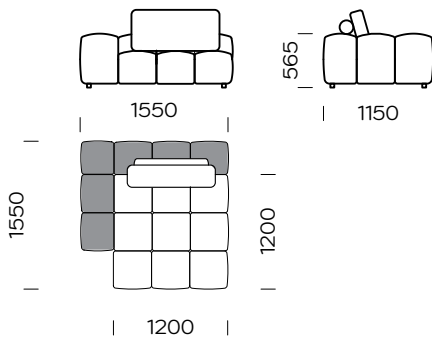

Lanube

Siedzisko narożne 1 lewe/
Left corner seat 1

Siedzisko narożne 2 lewe/
Left corner seat 2

Siedzisko 1 lewe/
Left seat 1

Siedzisko 2 lewe/
Left seat 2

Półwysep 1 prawy/
Right backrest module 1

Półwysep 2 prawy/
Right backrest module 2

| Wymiary techniczne (mm) / technical information (mm) | | | | | |
|--|---|-------|---|-----------------------------------|-----------|
| 1 | Wysokość całkowita / Total height | ~ 850 | 5 | Głębokość całkowita / Total depth | 1150-1950 |
| 2 | Wysokość siedziska / Seat height | 390 | 6 | Głębokość siedziska / Seat depth | 800-1600 |
| 3 | Wysokość podłokietnika / Armrest height | 510 | 7 | Wysokość nóg / Legs height | 40 |
| 4 | Szerokość podłokietnika / Armrest width | 160 | | | |

Stolik / Table

Wymiary techniczne (mm) / technical information (mm)

| | | | | | |
|---|---|-------|---|-----------------------------------|-----------|
| 1 | Wysokość całkowita / Total height | ~ 850 | 5 | Głębokość całkowita / Total depth | 1150-1950 |
| 2 | Wysokość siedziska / Seat height | 390 | 6 | Głębokość siedziska / Seat depth | 800-1600 |
| 3 | Wysokość podłokietnika / Armrest height | 510 | 7 | Wysokość nóg / Legs height | 40 |
| 4 | Szerokość podłokietnika / Armrest width | 160 | | | |

| | | | | | |
|---|---|-------|---|-----------------------------------|-----------|
| 1 | Wysokość całkowita / Total height | ~ 850 | 5 | Głębokość całkowita / Total depth | 1150-1950 |
| 2 | Wysokość siedziska / Seat height | 390 | 6 | Głębokość siedziska / Seat depth | 800-1600 |
| 3 | Wysokość podłokietnika / Armrest height | 510 | 7 | Wysokość nóg / Legs height | 40 |
| 4 | Szerokość podłokietnika / Armrest width | 160 | | | |