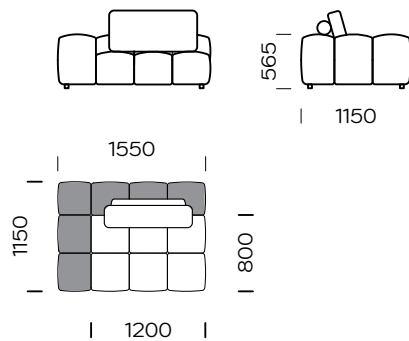

Lanube

Siedzisko narożne 1 lewe/
Left corner seat 1

Siedzisko narożne 2 lewe/
Left corner seat 2

Siedzisko 1 lewe/
Left seat 1

Siedzisko 2 lewe/
Left seat 2

Półwysep 1 prawy/
Right backrest module 1

Półwysep 2 prawy/
Right backrest module 2

| Wymiary techniczne (mm) / technical information (mm) | | | | | |
|--|---|-------|---|-----------------------------------|-----------|
| 1 | Wysokość całkowita / Total height | ~ 850 | 5 | Głębokość całkowita / Total depth | 1150-1950 |
| 2 | Wysokość siedziska / Seat height | 390 | 6 | Głębokość siedziska / Seat depth | 800-1600 |
| 3 | Wysokość podłokietnika / Armrest height | 510 | 7 | Wysokość nóg / Legs height | 40 |
| 4 | Szerokość podłokietnika / Armrest width | 160 | | | |

Stolik / Table

Wymiary techniczne (mm) / technical information (mm)

| | | | | | |
|---|---|-------|---|-----------------------------------|-----------|
| 1 | Wysokość całkowita / Total height | ~ 850 | 5 | Głębokość całkowita / Total depth | 1150-1950 |
| 2 | Wysokość siedziska / Seat height | 390 | 6 | Głębokość siedziska / Seat depth | 800-1600 |
| 3 | Wysokość podłokietnika / Armrest height | 510 | 7 | Wysokość nóg / Legs height | 40 |
| 4 | Szerokość podłokietnika / Armrest width | 160 | | | |

| | | | | | |
|---|---|-------|---|-----------------------------------|-----------|
| 1 | Wysokość całkowita / Total height | ~ 850 | 5 | Głębokość całkowita / Total depth | 1150-1950 |
| 2 | Wysokość siedziska / Seat height | 390 | 6 | Głębokość siedziska / Seat depth | 800-1600 |
| 3 | Wysokość podłokietnika / Armrest height | 510 | 7 | Wysokość nóg / Legs height | 40 |
| 4 | Szerokość podłokietnika / Armrest width | 160 | | | |