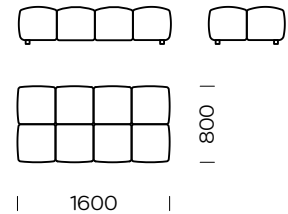

| Wymiary techniczne (mm) / technical information (mm) | | | | | |
|--|---|-------|---|-----------------------------------|-----------|
| 1 | Wysokość całkowita / Total height | ~ 850 | 5 | Głębokość całkowita / Total depth | 1150-1950 |
| 2 | Wysokość siedziska / Seat height | 390 | 6 | Głębokość siedziska / Seat depth | 800-1600 |
| 3 | Wysokość podłokietnika / Armrest height | 510 | 7 | Wysokość nóg / Legs height | 40 |
| 4 | Szerokość podłokietnika / Armrest width | 160 | | | |

Wszystkie oferowane produkty można zamówić również w formie odbicia lustrzanego.
All offered products can be ordered in the left and right option.

Lanube

Pufa 1/ Pouf 1

Pufa 2/ Pouf 2

Pufa 3/ Pouf 3

Podłokietnik / Armrest

Stolik / Table

Wymiary techniczne (mm) / technical information (mm)

| | | | | | |
|---|---|-------|---|-----------------------------------|-----------|
| 1 | Wysokość całkowita / Total height | ~ 850 | 5 | Głębokość całkowita / Total depth | 1150-1950 |
| 2 | Wysokość siedziska / Seat height | 390 | 6 | Głębokość siedziska / Seat depth | 800-1600 |
| 3 | Wysokość podłokietnika / Armrest height | 510 | 7 | Wysokość nóg / Legs height | 40 |
| 4 | Szerokość podłokietnika / Armrest width | 160 | | | |