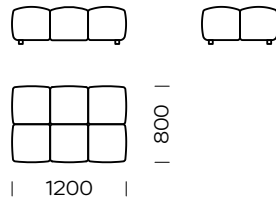

Pufa 2/ Pouf 2