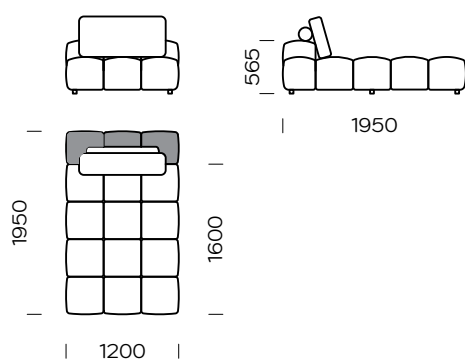

Siedzisko centralne 5/
Central seat 5