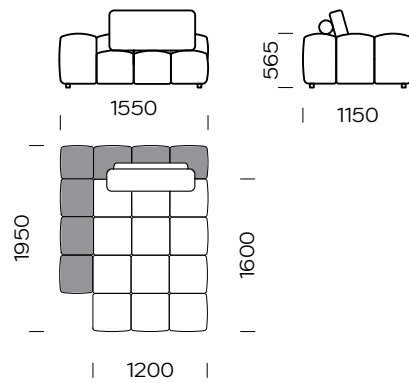

Lanube

Siedzisko narożne 1 lewe/
Left corner seat 1

Siedzisko narożne 2 lewe/
Left corner seat 2

Siedzisko 1 lewe/
Left seat 1

Siedzisko 2 lewe/
Left seat 2

Półwysep 1 prawy/
Right backrest module 1

Półwysep 2 prawy/
Right backrest module 2

| Wymiary techniczne (mm) / technical information (mm) | | | | | |
|--|---|-------|---|-----------------------------------|-----------|
| 1 | Wysokość całkowita / Total height | ~ 850 | 5 | Głębokość całkowita / Total depth | 1150-1950 |
| 2 | Wysokość siedziska / Seat height | 390 | 6 | Głębokość siedziska / Seat depth | 800-1600 |
| 3 | Wysokość podłokietnika / Armrest height | 510 | 7 | Wysokość nóg / Legs height | 40 |
| 4 | Szerokość podłokietnika / Armrest width | 160 | | | |

Stolik / Table

Wymiary techniczne (mm) / technical information (mm)

| | | | | | |
|---|---|-------|---|-----------------------------------|-----------|
| 1 | Wysokość całkowita / Total height | ~ 850 | 5 | Głębokość całkowita / Total depth | 1150-1950 |
| 2 | Wysokość siedziska / Seat height | 390 | 6 | Głębokość siedziska / Seat depth | 800-1600 |
| 3 | Wysokość podłokietnika / Armrest height | 510 | 7 | Wysokość nóg / Legs height | 40 |
| 4 | Szerokość podłokietnika / Armrest width | 160 | | | |

| | | | | | |
|---|---|-------|---|-----------------------------------|-----------|
| 1 | Wysokość całkowita / Total height | ~ 850 | 5 | Głębokość całkowita / Total depth | 1150-1950 |
| 2 | Wysokość siedziska / Seat height | 390 | 6 | Głębokość siedziska / Seat depth | 800-1600 |
| 3 | Wysokość podłokietnika / Armrest height | 510 | 7 | Wysokość nóg / Legs height | 40 |
| 4 | Szerokość podłokietnika / Armrest width | 160 | | | |