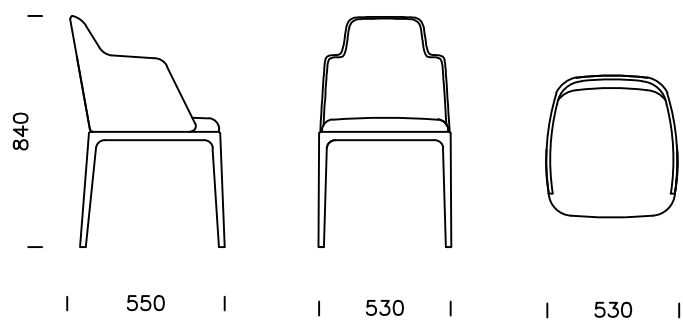

KRZESŁO APRIL 2

Wymiary techniczne (mm) / technical informations (mm)					
1	Wysokość całkowita / Total height	840	4	Głębokość siedziska / Seat depth	450
2	Wysokość siedziska / Seat height	470	5	Głębokość siedziska z poduszką / Seat depth with cushions	--
3	Głębokość całkowita / Total depth	550	6	Wysokość nóg / Legs height	410