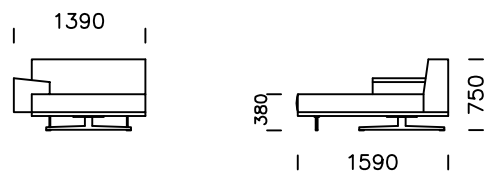

nobonobo

Wymiary techniczne (mm)					
1	Wysokość całkowita	750	5	Głębokość całkowita	1020
2	Wysokość siedziska	380	6	Głębokość siedziska	740
3	Wysokość podłokietnika	510 - 550	7	Wysokość nóg	150
4	Szerokość podłokietnika	380			

Pufa

Wszystkie oferowane produkty można zamówić również w formie odbicia lustrzanego.

Siedzisko centralne 1

Siedzisko centralne 2

Szezlony lewy 1

Szezlony lewy 2

Wszystkie oferowane produkty można zamówić również w formie odbicia lustrzanego.