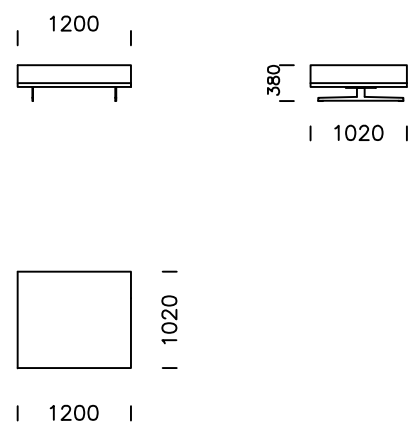

nobonobo

Wymiary techniczne (mm)					
1	Wysokość całkowita	750	5	Głębokość całkowita	1020
2	Wysokość siedziska	380	6	Głębokość siedziska	740
3	Wysokość podłokietnika	510 - 550	7	Wysokość nóg	150
4	Szerokość podłokietnika	380			

Sofa 1

Sofa 2

Sofa 2 plus

Sofa 3

Wszystkie oferowane produkty można zamówić również w formie odbicia lustrzanego.

Siedzisko lewe 1

Siedzisko lewe 2

Siedzisko lewe 3

Pufa

Wszystkie oferowane produkty można zamówić również w formie odbicia lustrzanego.

Siedzisko centralne 1

Siedzisko centralne 2

Szezlony lewy 1

Szezlony lewy 2

Wszystkie oferowane produkty można zamówić również w formie odbicia lustrzanego.