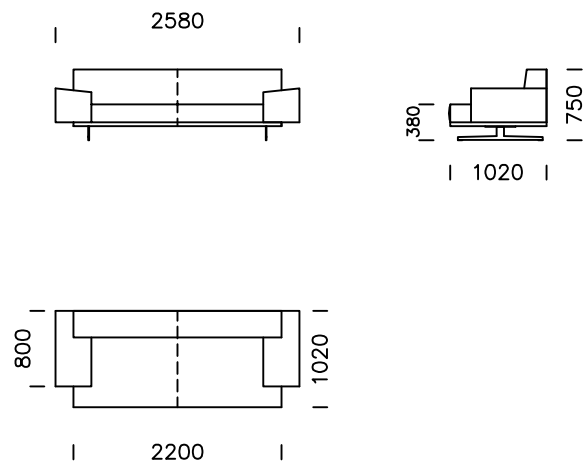

nobonobo

Wymiary techniczne (mm)					
1	Wysokość całkowita	750	5	Głębokość całkowita	1020
2	Wysokość siedziska	380	6	Głębokość siedziska	740
3	Wysokość podłokietnika	510 - 550	7	Wysokość nóg	150
4	Szerokość podłokietnika	380			

Sofa 1

Sofa 2

Sofa 2 plus

Sofa 3

Wszystkie oferowane produkty można zamówić również w formie odbicia lustrzanego.

Siedzisko lewe 1

Siedzisko lewe 2

Siedzisko lewe 3