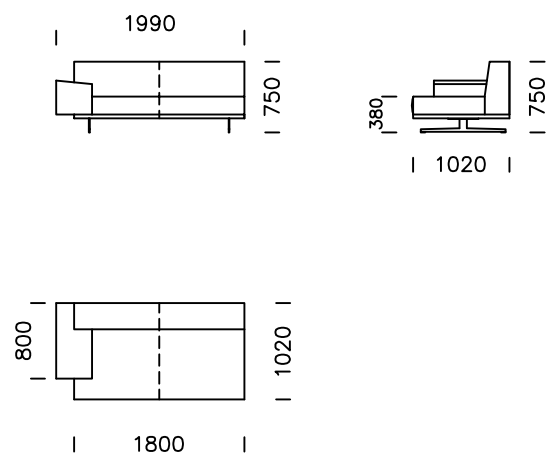

nobonobo

Wymiary techniczne (mm)					
1	Wysokość całkowita	750	5	Głębokość całkowita	1020
2	Wysokość siedziska	380	6	Głębokość siedziska	740
3	Wysokość podłokietnika	510 - 550	7	Wysokość nóg	150
4	Szerokość podłokietnika	380			

Sofa 1

Sofa 2

Sofa 2 plus

Sofa 3

Wszystkie oferowane produkty można zamówić również w formie odbicia lustrzanego.

Siedzisko lewe 1

Siedzisko lewe 2

Siedzisko lewe 3

Pufa

Wszystkie oferowane produkty można zamówić również w formie odbicia lustrzanego.

Siedzisko centralne 1

Siedzisko centralne 2

Szezlony lewy 1

Szezlony lewy 2

Wszystkie oferowane produkty można zamówić również w formie odbicia lustrzanego.