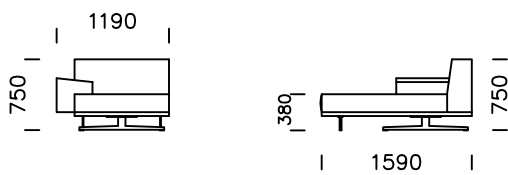

nobonobo

Wymiary techniczne (mm)					
1	Wysokość całkowita	750	5	Głębokość całkowita	1020
2	Wysokość siedziska	380	6	Głębokość siedziska	740
3	Wysokość podłokietnika	510 - 550	7	Wysokość nóg	150
4	Szerokość podłokietnika	380			

Pufa

Wszystkie oferowane produkty można zamówić również w formie odbicia lustrzanego.

Siedzisko centralne 1

Siedzisko centralne 2

Szezlony lewy 1

Szezlony lewy 2

Wszystkie oferowane produkty można zamówić również w formie odbicia lustrzanego.