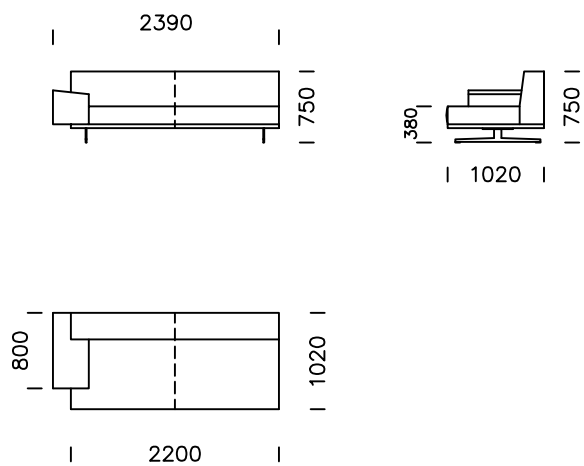

nobonobo

Wymiary techniczne (mm)					
1	Wysokość całkowita	750	5	Głębokość całkowita	1020
2	Wysokość siedziska	380	6	Głębokość siedziska	740
3	Wysokość podłokietnika	510 - 550	7	Wysokość nóg	150
4	Szerokość podłokietnika	380			

Sofa 1

Sofa 2

Sofa 2 plus

Sofa 3

Wszystkie oferowane produkty można zamówić również w formie odbicia lustrzanego.

Siedzisko lewe 1

Siedzisko lewe 2

Siedzisko lewe 3

Pufa

Wszystkie oferowane produkty można zamówić również w formie odbicia lustrzanego.

Siedzisko centralne 1

Siedzisko centralne 2

Szezlony lewy 1

Szezlony lewy 2

Wszystkie oferowane produkty można zamówić również w formie odbicia lustrzanego.