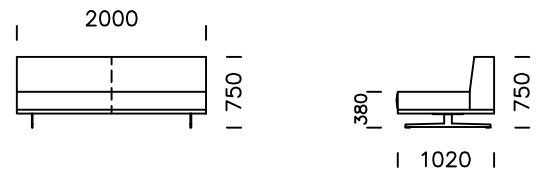

nobonobo

Wymiary techniczne (mm)					
1	Wysokość całkowita	750	5	Głębokość całkowita	1020
2	Wysokość siedziska	380	6	Głębokość siedziska	740
3	Wysokość podłokietnika	510 - 550	7	Wysokość nóg	150
4	Szerokość podłokietnika	380			

Pufa

Wszystkie oferowane produkty można zamówić również w formie odbicia lustrzanego.

Siedzisko centralne 1

Siedzisko centralne 2

Szezlony lewy 1

Szezlony lewy 2

Wszystkie oferowane produkty można zamówić również w formie odbicia lustrzanego.