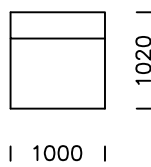

Wszystkie oferowane produkty można zamówić również w formie odbicia lustrzanego.