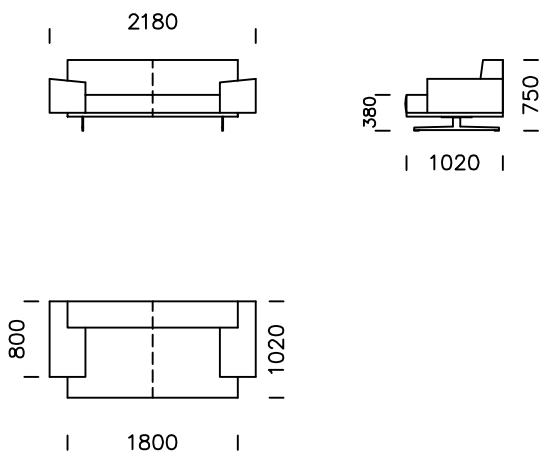

nobonobo

Wymiary techniczne (mm)					
1	Wysokość całkowita	750	5	Głębokość całkowita	1020
2	Wysokość siedziska	380	6	Głębokość siedziska	740
3	Wysokość podłokietnika	510 - 550	7	Wysokość nóg	150
4	Szerokość podłokietnika	380			

Sofa 1

Sofa 2

Sofa 2 plus

Sofa 3

Wszystkie oferowane produkty można zamówić również w formie odbicia lustrzanego.

Siedzisko lewe 1

Siedzisko lewe 2

Siedzisko lewe 3