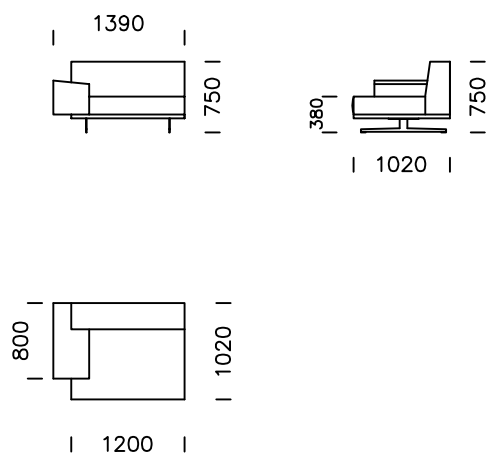

nobonobo

Wymiary techniczne (mm)					
1	Wysokość całkowita	750	5	Głębokość całkowita	1020
2	Wysokość siedziska	380	6	Głębokość siedziska	740
3	Wysokość podłokietnika	510 - 550	7	Wysokość nóg	150
4	Szerokość podłokietnika	380			

Sofa 1

Sofa 2

Sofa 2 plus

Sofa 3

Wszystkie oferowane produkty można zamówić również w formie odbicia lustrzanego.

Siedzisko lewe 1

Siedzisko lewe 2

Siedzisko lewe 3

Pufa

Wszystkie oferowane produkty można zamówić również w formie odbicia lustrzanego.

Siedzisko centralne 1

Siedzisko centralne 2

Szezlony lewy 1

Szezlony lewy 2

Wszystkie oferowane produkty można zamówić również w formie odbicia lustrzanego.