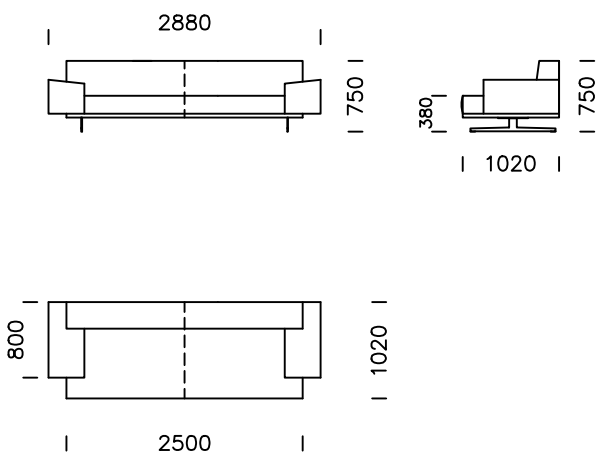

nobonobo

Wymiary techniczne (mm)					
1	Wysokość całkowita	750	5	Głębokość całkowita	1020
2	Wysokość siedziska	380	6	Głębokość siedziska	740
3	Wysokość podłokietnika	510 - 550	7	Wysokość nóg	150
4	Szerokość podłokietnika	380			

Sofa 1

Sofa 2

Sofa 2 plus

Sofa 3

Wszystkie oferowane produkty można zamówić również w formie odbicia lustrzanego.

Siedzisko lewe 1

Siedzisko lewe 2

Siedzisko lewe 3