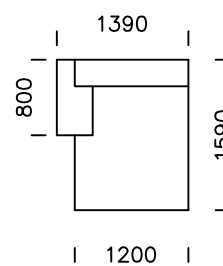

nobonobo

Wymiary techniczne (mm)					
1	Wysokość całkowita	750	5	Głębokość całkowita	1020
2	Wysokość siedziska	380	6	Głębokość siedziska	740
3	Wysokość podłokietnika	510 - 550	7	Wysokość nóg	150
4	Szerokość podłokietnika	380			

Pufa

Wszystkie oferowane produkty można zamówić również w formie odbicia lustrzanego.

Siedzisko centralne 1

Siedzisko centralne 2

Szezlony lewy 1

Szezlony lewy 2

Wszystkie oferowane produkty można zamówić również w formie odbicia lustrzanego.