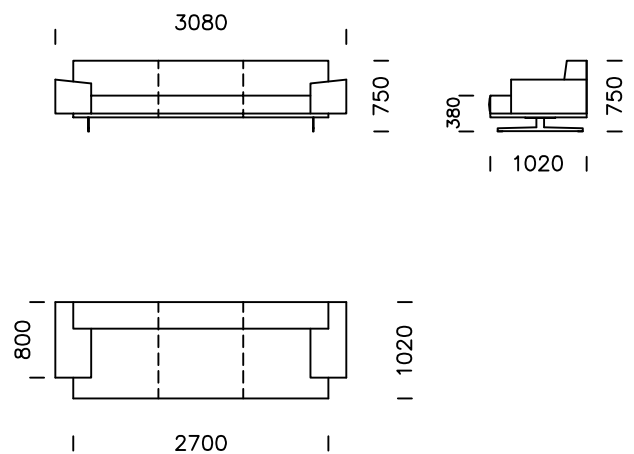

nobonobo

Wymiary techniczne (mm)					
1	Wysokość całkowita	750	5	Głębokość całkowita	1020
2	Wysokość siedziska	380	6	Głębokość siedziska	740
3	Wysokość podłokietnika	510 - 550	7	Wysokość nóg	150
4	Szerokość podłokietnika	380			

Sofa 1

Sofa 2

Sofa 2 plus

Sofa 3

Wszystkie oferowane produkty można zamówić również w formie odbicia lustrzanego.

Siedzisko lewe 1

Siedzisko lewe 2

Siedzisko lewe 3

Pufa

Wszystkie oferowane produkty można zamówić również w formie odbicia lustrzanego.

Siedzisko centralne 1

Siedzisko centralne 2

Szezlony lewy 1

Szezlony lewy 2

Wszystkie oferowane produkty można zamówić również w formie odbicia lustrzanego.