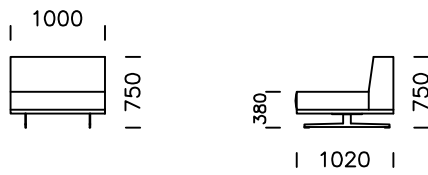

nobonobo

Wymiary techniczne (mm)					
1	Wysokość całkowita	750	5	Głębokość całkowita	1020
2	Wysokość siedziska	380	6	Głębokość siedziska	740
3	Wysokość podłokietnika	510 - 550	7	Wysokość nóg	150
4	Szerokość podłokietnika	380			

Sofa 1

Sofa 2

Sofa 2 plus

Sofa 3

Wszystkie oferowane produkty można zamówić również w formie odbicia lustrzanego.

Siedzisko lewe 1

Siedzisko lewe 2

Siedzisko lewe 3

Pufa

Wszystkie oferowane produkty można zamówić również w formie odbicia lustrzanego.

Siedzisko centralne 1

Siedzisko centralne 2

Szezlony lewy 1

Szezlony lewy 2

Wszystkie oferowane produkty można zamówić również w formie odbicia lustrzanego.