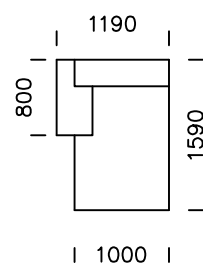

nobonobo

Wymiary techniczne (mm)					
1	Wysokość całkowita	750	5	Głębokość całkowita	1020
2	Wysokość siedziska	380	6	Głębokość siedziska	740
3	Wysokość podłokietnika	510 - 550	7	Wysokość nóg	150
4	Szerokość podłokietnika	380			

Pufa

Wszystkie oferowane produkty można zamówić również w formie odbicia lustrzanego.

Siedzisko centralne 1

Siedzisko centralne 2

Szezlony lewy 1

Szezlony lewy 2

Wszystkie oferowane produkty można zamówić również w formie odbicia lustrzanego.