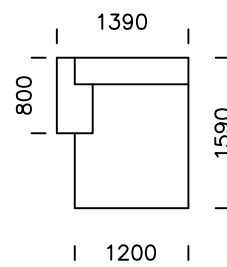

**nobonobo**

Technischer spezifikation (mm)					
1	Gesamte Höhe	750	5	Gesamttiefe	1020
2	Sitzhöhe	380	6	Tiefe des Sitzes	740
3	Höheder Armlehne	510 - 550	7	Fußhöhe	150
4	Armlehnenbreite	380			

Sofa 1

Sofa 2

Sofa 2 plus

Sofa 3

Alle angebotenen Produkte können auch spiegelverkehrt bestellt werden

Linker Sitz 1

Linker Sitz 2

Linker Sitz 3

Pouf

Alle angebotenen Produkte können auch spiegelverkehrt bestellt werden

zentraler Sitz 1

zentraler Sitz 2

Linke Chaiselongue 1

Linke Chaiselongue 2

Alle angebotenen Produkte können auch spiegelverkehrt bestellt werden