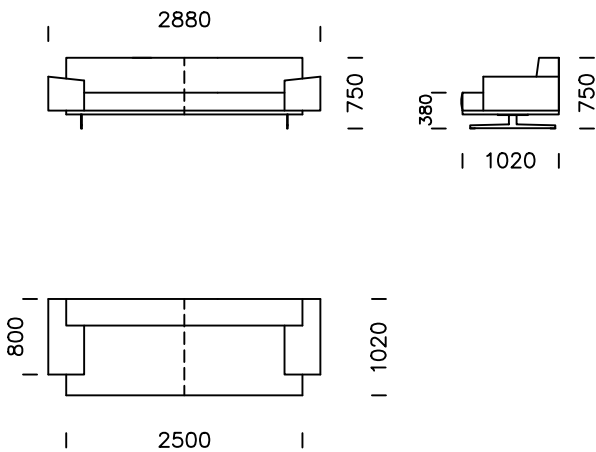

**nobonobo**

Technischer spezifikation (mm)					
1	Gesamte Höhe	750	5	Gesamttiefe	1020
2	Sitzhöhe	380	6	Tiefe des Sitzes	740
3	Höheder Armlehne	510 - 550	7	Fußhöhe	150
4	Armlehnenbreite	380			

Sofa 1

Sofa 2

Sofa 2 plus

Sofa 3

Alle angebotenen Produkte können auch spiegelverkehrt bestellt werden

Linker Sitz 1

Linker Sitz 2

Linker Sitz 3

Pouf

Alle angebotenen Produkte können auch spiegelverkehrt bestellt werden