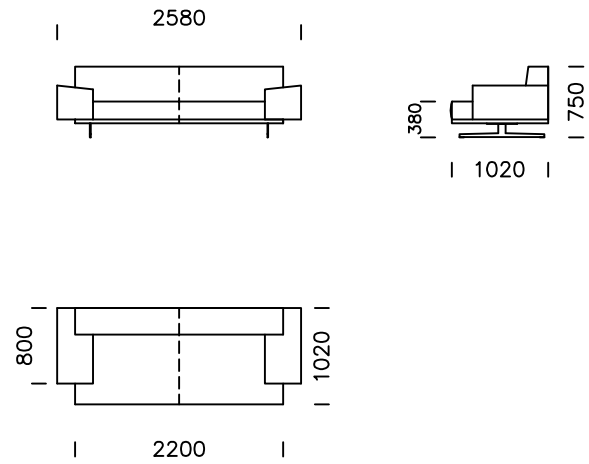

# MAXXO

Starke architektonische Volumen, die mit ihren ausladenden Armlehnen ins Auge fallen. Gekennzeichnet durch geometrische Linien sartorialer Handwerkskunst. Bietet sofort ein Gefühl von Komfort.

Alle angebotenen Produkte können auch spiegelverkehrt bestellt werden

**nobonobo**

Technischer spezifikation (mm)					
1	Gesamte Höhe	750	5	Gesamttiefe	1020
2	Sitzhöhe	380	6	Tiefe des Sitzes	740
3	Höheder Armlehne	510 - 550	7	Fußhöhe	150
4	Armlehnenbreite	380			

Sofa 1

Sofa 2

Sofa 2 plus

Sofa 3

Alle angebotenen Produkte können auch spiegelverkehrt bestellt werden

Linker Sitz 1

Linker Sitz 2

Linker Sitz 3

Pouf

Alle angebotenen Produkte können auch spiegelverkehrt bestellt werden