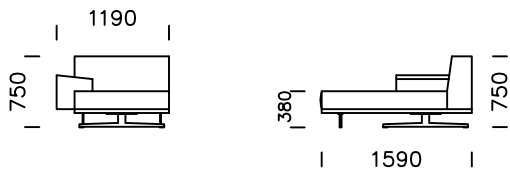

**nobonobo**

Technischer spezifikation (mm)					
1	Gesamte Höhe	750	5	Gesamttiefe	1020
2	Sitzhöhe	380	6	Tiefe des Sitzes	740
3	Höheder Armlehne	510 - 550	7	Fußhöhe	150
4	Armlehnenbreite	380			

Sofa 1

Sofa 2

Sofa 2 plus

Sofa 3

Alle angebotenen Produkte können auch spiegelverkehrt bestellt werden

Linker Sitz 1

Linker Sitz 2

Linker Sitz 3

Pouf

Alle angebotenen Produkte können auch spiegelverkehrt bestellt werden

zentraler Sitz 1

zentraler Sitz 2

Linke Chaiselongue 1

Linke Chaiselongue 2

Alle angebotenen Produkte können auch spiegelverkehrt bestellt werden