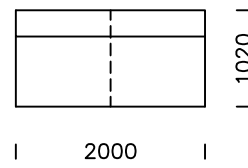

Alle angebotenen Produkte können auch spiegelverkehrt bestellt werden