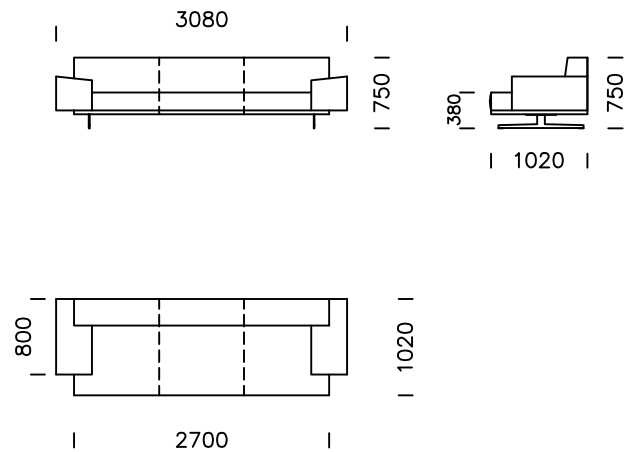

**nobonobo**

Technischer spezifikation (mm)					
1	Gesamte Höhe	750	5	Gesamttiefe	1020
2	Sitzhöhe	380	6	Tiefe des Sitzes	740
3	Höheder Armlehne	510 - 550	7	Fußhöhe	150
4	Armlehnenbreite	380			

Sofa 1

Sofa 2

Sofa 2 plus

Sofa 3

Alle angebotenen Produkte können auch spiegelverkehrt bestellt werden

Linker Sitz 1

Linker Sitz 2

Linker Sitz 3

Pouf

Alle angebotenen Produkte können auch spiegelverkehrt bestellt werden