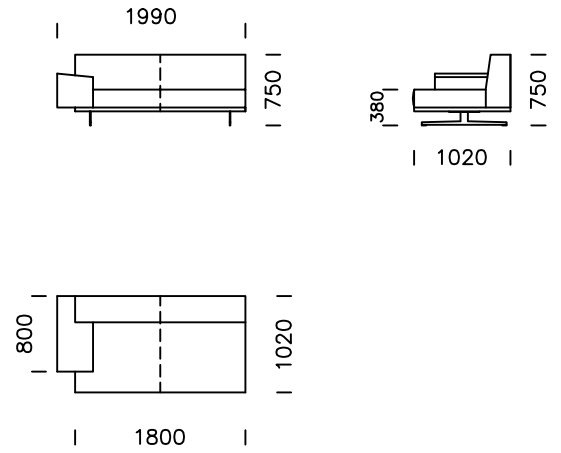

**nobonobo**

Technischer spezifikation (mm)					
1	Gesamte Höhe	750	5	Gesamttiefe	1020
2	Sitzhöhe	380	6	Tiefe des Sitzes	740
3	Höheder Armlehne	510 - 550	7	Fußhöhe	150
4	Armlehnenbreite	380			

Sofa 1

Sofa 2

Sofa 2 plus

Sofa 3

Alle angebotenen Produkte können auch spiegelverkehrt bestellt werden

Linker Sitz 1

Linker Sitz 2

Linker Sitz 3

Pouf

Alle angebotenen Produkte können auch spiegelverkehrt bestellt werden

zentraler Sitz 1

zentraler Sitz 2

Linke Chaiselongue 1

Linke Chaiselongue 2

Alle angebotenen Produkte können auch spiegelverkehrt bestellt werden