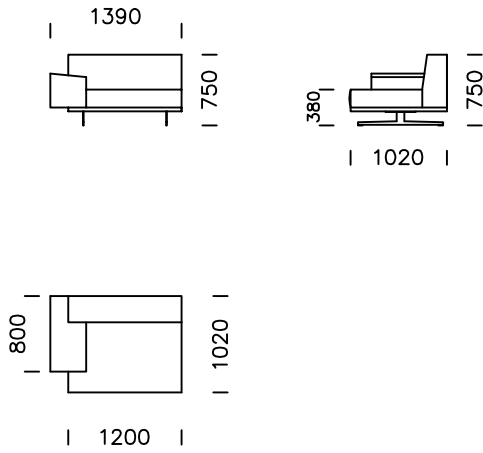

**nobonobo**

Technischer spezifikation (mm)					
1	Gesamte Höhe	750	5	Gesamttiefe	1020
2	Sitzhöhe	380	6	Tiefe des Sitzes	740
3	Höheder Armlehne	510 - 550	7	Fußhöhe	150
4	Armlehnenbreite	380			

Sofa 1

Sofa 2

Sofa 2 plus

Sofa 3

Alle angebotenen Produkte können auch spiegelverkehrt bestellt werden

Linker Sitz 1

Linker Sitz 2

Linker Sitz 3

Pouf

Alle angebotenen Produkte können auch spiegelverkehrt bestellt werden

zentraler Sitz 1

zentraler Sitz 2

Linke Chaiselongue 1

Linke Chaiselongue 2

Alle angebotenen Produkte können auch spiegelverkehrt bestellt werden