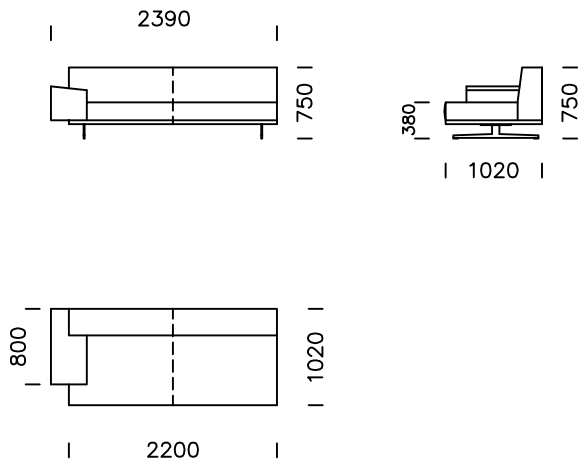

**nobonobo**

Technischer spezifikation (mm)					
1	Gesamte Höhe	750	5	Gesamttiefe	1020
2	Sitzhöhe	380	6	Tiefe des Sitzes	740
3	Höheder Armlehne	510 - 550	7	Fußhöhe	150
4	Armlehnenbreite	380			

Sofa 1

Sofa 2

Sofa 2 plus

Sofa 3

Alle angebotenen Produkte können auch spiegelverkehrt bestellt werden

Linker Sitz 1

Linker Sitz 2

Linker Sitz 3

Pouf

Alle angebotenen Produkte können auch spiegelverkehrt bestellt werden

zentraler Sitz 1

zentraler Sitz 2

Linke Chaiselongue 1

Linke Chaiselongue 2

Alle angebotenen Produkte können auch spiegelverkehrt bestellt werden