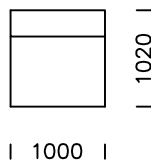

**nobonobo**

Technischer spezifikation (mm)					
1	Gesamte Höhe	750	5	Gesamttiefe	1020
2	Sitzhöhe	380	6	Tiefe des Sitzes	740
3	Höheder Armlehne	510 - 550	7	Fußhöhe	150
4	Armlehnenbreite	380			

Sofa 1

Sofa 2

Sofa 2 plus

Sofa 3

Alle angebotenen Produkte können auch spiegelverkehrt bestellt werden

Linker Sitz 1

Linker Sitz 2

Linker Sitz 3

Pouf

Alle angebotenen Produkte können auch spiegelverkehrt bestellt werden

zentraler Sitz 1

zentraler Sitz 2

Linke Chaiselongue 1

Linke Chaiselongue 2

Alle angebotenen Produkte können auch spiegelverkehrt bestellt werden