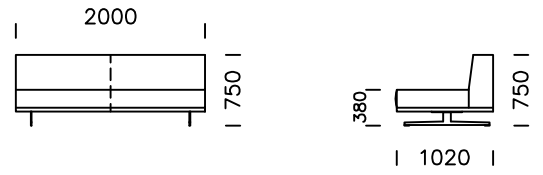

**nobonobo**

Technischer spezifikation (mm)					
1	Gesamte Höhe	750	5	Gesamttiefe	1020
2	Sitzhöhe	380	6	Tiefe des Sitzes	740
3	Höheder Armlehne	510 - 550	7	Fußhöhe	150
4	Armlehnenbreite	380			

Sofa 1

Sofa 2

Sofa 2 plus

Sofa 3

Alle angebotenen Produkte können auch spiegelverkehrt bestellt werden

Linker Sitz 1

Linker Sitz 2

Linker Sitz 3

Pouf

Alle angebotenen Produkte können auch spiegelverkehrt bestellt werden

zentraler Sitz 1

zentraler Sitz 2

Linke Chaiselongue 1

Linke Chaiselongue 2

Alle angebotenen Produkte können auch spiegelverkehrt bestellt werden