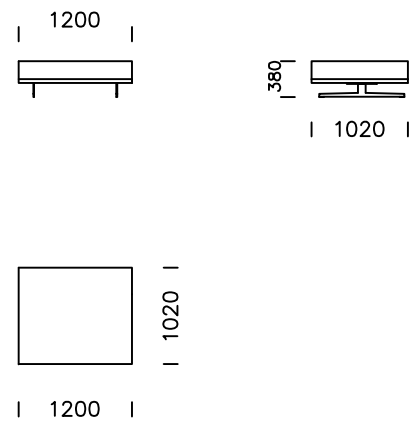

**nobonobo**

Technischer spezifikation (mm)					
1	Gesamte Höhe	750	5	Gesamttiefe	1020
2	Sitzhöhe	380	6	Tiefe des Sitzes	740
3	Höheder Armlehne	510 - 550	7	Fußhöhe	150
4	Armlehnenbreite	380			

Sofa 1

Sofa 2

Sofa 2 plus

Sofa 3

Alle angebotenen Produkte können auch spiegelverkehrt bestellt werden

Linker Sitz 1

Linker Sitz 2

Linker Sitz 3

Pouf

Alle angebotenen Produkte können auch spiegelverkehrt bestellt werden

zentraler Sitz 1

zentraler Sitz 2

Linke Chaiselongue 1

Linke Chaiselongue 2

Alle angebotenen Produkte können auch spiegelverkehrt bestellt werden