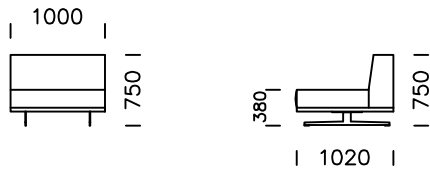

**nobonobo**

Technischer spezifikation (mm)					
1	Gesamte Höhe	750	5	Gesamttiefe	1020
2	Sitzhöhe	380	6	Tiefe des Sitzes	740
3	Höheder Armlehne	510 - 550	7	Fußhöhe	150
4	Armlehnenbreite	380			

Sofa 1

Sofa 2

Sofa 2 plus

Sofa 3

Alle angebotenen Produkte können auch spiegelverkehrt bestellt werden

Linker Sitz 1

Linker Sitz 2

Linker Sitz 3

Pouf

Alle angebotenen Produkte können auch spiegelverkehrt bestellt werden

zentraler Sitz 1

zentraler Sitz 2

Linke Chaiselongue 1

Linke Chaiselongue 2

Alle angebotenen Produkte können auch spiegelverkehrt bestellt werden