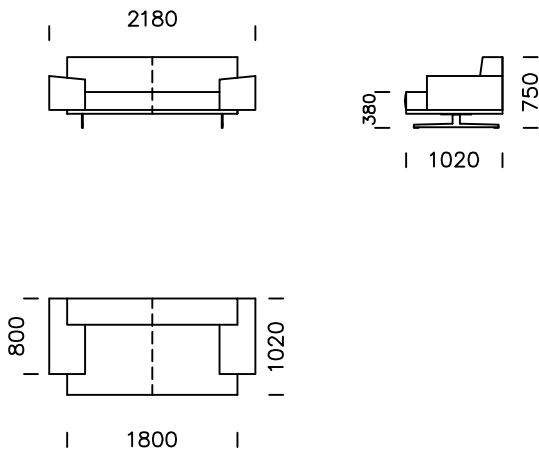

# MAXXO

Starke architektonische Volumen, die mit ihren ausladenden Armlehnen ins Auge fallen. Gekennzeichnet durch geometrische Linien sartorialer Handwerkskunst. Bietet sofort ein Gefühl von Komfort.

Alle angebotenen Produkte können auch spiegelverkehrt bestellt werden

**nobonobo**

Technischer spezifikation (mm)					
1	Gesamte Höhe	750	5	Gesamttiefe	1020
2	Sitzhöhe	380	6	Tiefe des Sitzes	740
3	Höheder Armlehne	510 - 550	7	Fußhöhe	150
4	Armlehnenbreite	380			

Sofa 1

Sofa 2

Sofa 2 plus

Sofa 3

Alle angebotenen Produkte können auch spiegelverkehrt bestellt werden

Linker Sitz 1

Linker Sitz 2

Linker Sitz 3

Pouf

Alle angebotenen Produkte können auch spiegelverkehrt bestellt werden