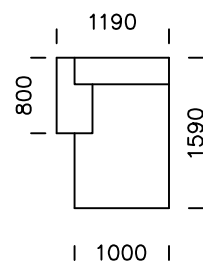

**nobonobo**

Technischer spezifikation (mm)					
1	Gesamte Höhe	750	5	Gesamttiefe	1020
2	Sitzhöhe	380	6	Tiefe des Sitzes	740
3	Höheder Armlehne	510 - 550	7	Fußhöhe	150
4	Armlehnenbreite	380			

Sofa 1

Sofa 2

Sofa 2 plus

Sofa 3

Alle angebotenen Produkte können auch spiegelverkehrt bestellt werden

Linker Sitz 1

Linker Sitz 2

Linker Sitz 3

Pouf

Alle angebotenen Produkte können auch spiegelverkehrt bestellt werden

zentraler Sitz 1

zentraler Sitz 2

Linke Chaiselongue 1

Linke Chaiselongue 2

Alle angebotenen Produkte können auch spiegelverkehrt bestellt werden