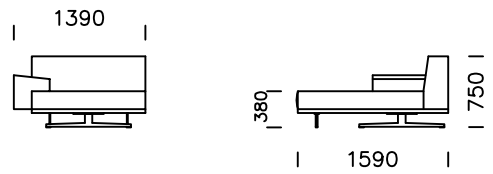

**nobonobo**

Technischer spezifikation (mm)					
1	Gesamte Höhe	750	5	Gesamttiefe	1020
2	Sitzhöhe	380	6	Tiefe des Sitzes	740
3	Höheder Armlehne	510 - 550	7	Fußhöhe	150
4	Armlehnenbreite	380			

Sofa 1

Sofa 2

Sofa 2 plus

Sofa 3

Alle angebotenen Produkte können auch spiegelverkehrt bestellt werden

Linker Sitz 1

Linker Sitz 2

Linker Sitz 3

Pouf

Alle angebotenen Produkte können auch spiegelverkehrt bestellt werden

zentraler Sitz 1

zentraler Sitz 2

Linke Chaiselongue 1

Linke Chaiselongue 2

Alle angebotenen Produkte können auch spiegelverkehrt bestellt werden