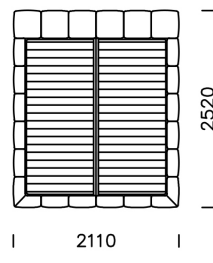

LANUBE

TYPE

avec coffre de rangement

OPTIONS

le cadre de lit est disponible
en 2 versions : à monter soi-
même ou monté

Informations techniques (mm)					
1	Hauteur totale	855	7	Largeur totale (1600x2000)	1910
2	Profondeur totale	2520	8	Largeur totale (1800x2000)	2110
3	Hauteur du cadre	350	9	Largeur totale (2000x2000)	2310
4	Hauteur des pieds	40	10	Sommier	Oui
5	Coffre de rangement	Oui	11	Matelas	non
6	Largeur totale (1400x2000)	1710	12	Profondeur du matelas dans le cadre	80

1400x2000

1600x2000

1800x2000

2000x2000