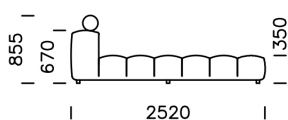

LANUBE

TYPE

avec coffre de rangement

OPTIONS

le cadre de lit est disponible
en 2 versions : à monter soi-
même ou monté

Informations techniques (mm)					
1	Hauteur totale	855	7	Largeur totale (1600x2000)	1910
2	Profondeur totale	2520	8	Largeur totale (1800x2000)	2110
3	Hauteur du cadre	350	9	Largeur totale (2000x2000)	2310
4	Hauteur des pieds	40	10	Sommier	Oui
5	Coffre de rangement	Oui	11	Matelas	non
6	Largeur totale (1400x2000)	1710	12	Profondeur du matelas dans le cadre	80

1400x2000

1600x2000

1800x2000

2000x2000