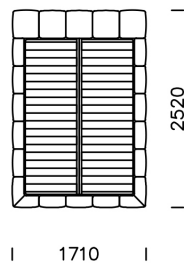

LANUBE

TYPE

avec coffre de rangement

OPTIONS

le cadre de lit est disponible
en 2 versions : à monter soi-
même ou monté

Informations techniques (mm)					
1	Hauteur totale	855	7	Largeur totale (1600x2000)	1910
2	Profondeur totale	2520	8	Largeur totale (1800x2000)	2110
3	Hauteur du cadre	350	9	Largeur totale (2000x2000)	2310
4	Hauteur des pieds	40	10	Sommier	Oui
5	Coffre de rangement	Oui	11	Matelas	non
6	Largeur totale (1400x2000)	1710	12	Profondeur du matelas dans le cadre	80

1400x2000

1600x2000

1800x2000

2000x2000