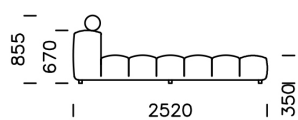

LANUBE

TYPE

avec coffre de rangement

OPTIONS

le cadre de lit est disponible
en 2 versions : à monter soi-
même ou monté

Informations techniques (mm)					
1	Hauteur totale	855	7	Largeur totale (1600x2000)	1910
2	Profondeur totale	2520	8	Largeur totale (1800x2000)	2110
3	Hauteur du cadre	350	9	Largeur totale (2000x2000)	2310
4	Hauteur des pieds	40	10	Sommier	Oui
5	Coffre de rangement	Oui	11	Matelas	non
6	Largeur totale (1400x2000)	1710	12	Profondeur du matelas dans le cadre	80

1400x2000

1600x2000

1800x2000

2000x2000