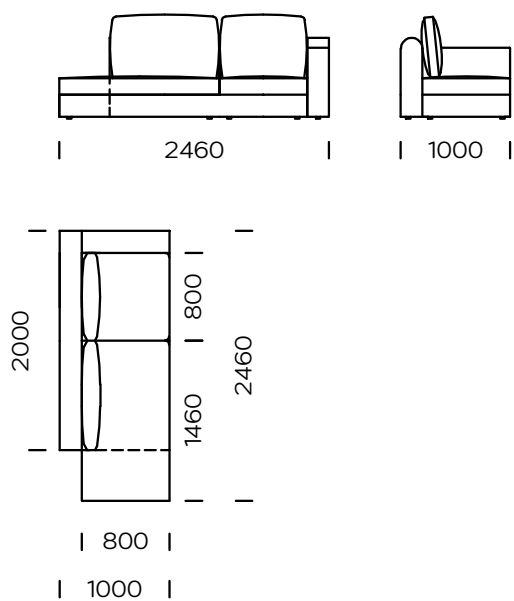

Canapé gauche A1