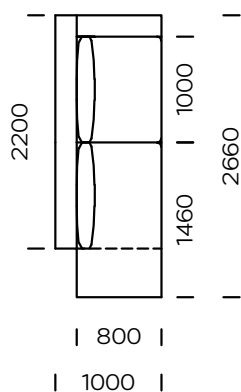

placage de chêne noir

noyer américain

Dimensions (mm)					
1	Hauteur totale avec coussin	930	5	Largeur de l'accoudoir	200
2	Hauteur du dossier	685	6	Profondeur totale	1000/1200
3	Hauteur de l'assise	390	7	Profondeur de l'assise	800/1000
4	Hauteur de l'accoudoir	595	8	Profondeur de l'assise avec coussin	720/920
			9	Hauteur des pieds	25

Assise d'angle C

Assise gauche A1

Assise gauche A2

Assise gauche B1

Assise gauche B2

Tous les éléments proposés peuvent être commandés en version miroir

Méridienne gauche1

Méridienne gauche 2

Canapé gauche A1

Canapé gauche A2

Tous les éléments proposés peuvent être commandés en version miroir

Canapé gauche B1

Canapé gauche B2

Pouf 1

Pouf 2

Coussin