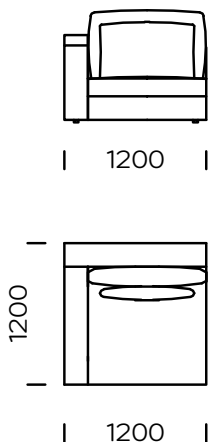

placage de chêne noir

noyer américain

Dimensions (mm)					
1	Hauteur totale avec coussin	930	5	Largeur de l'accoudoir	200
2	Hauteur du dossier	685	6	Profondeur totale	1000/1200
3	Hauteur de l'assise	390	7	Profondeur de l'assise	800/1000
4	Hauteur de l'accoudoir	595	8	Profondeur de l'assise avec coussin	720/920
			9	Hauteur des pieds	25

Assise d'angle C

Assise gauche A1

Assise gauche A2

Assise gauche B1

Assise gauche B2

Tous les éléments proposés peuvent être commandés en version miroir

Méridienne gauche1

Méridienne gauche 2