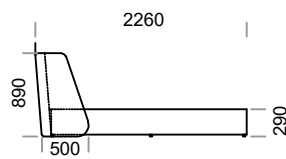

PYORA

**TYPE**

avec coffre de rangement

OPTIONS

le cadre de lit est disponible en 2
versions: à monter soi-même ou monté

Dimensions techniques (mm)					
1	Hauteur totale	890	7	Largeur totale (1600x2000)	1710
2	Profondeur totale	2260	8	Largeur totale (1800x2000)	1910
3	Hauteur du cadre	290	9	Largeur totale (2000x2000)	2110
4	Hauteur des pieds	20	10	Sommier	oui
5	Coffre de rangement	oui	11	Matelas	non
6	Largeur totale (1400x2000)	1510	12	La profondeur du matelas dans la caisse	60

PYORA 1400 x 2000

PYORA 1600 x 2000

PYORA 1800 x 2000

PYORA 2000 x 2000