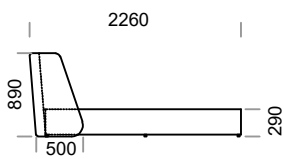

PYORA

**TYPE**

avec coffre de rangement

OPTIONS

le cadre de lit est disponible en 2
versions: à monter soi-même ou monté

Dimensions techniques (mm)					
1	Hauteur totale	890	7	Largeur totale (1600x2000)	1710
2	Profondeur totale	2260	8	Largeur totale (1800x2000)	1910
3	Hauteur du cadre	290	9	Largeur totale (2000x2000)	2110
4	Hauteur des pieds	20	10	Sommier	oui
5	Coffre de rangement	oui	11	Matelas	non
6	Largeur totale (1400x2000)	1510	12	La profondeur du matelas dans la caisse	60

PYORA 1400 x 2000

PYORA 1600 x 2000

PYORA 1800 x 2000

PYORA 2000 x 2000