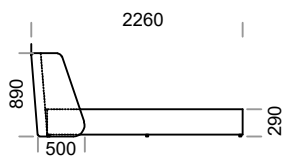

PYORA

**TYPE**

avec coffre de rangement

OPTIONS

le cadre de lit est disponible en 2
versions: à monter soi-même ou monté

Dimensions techniques (mm)					
1	Hauteur totale	890	7	Largeur totale (1600x2000)	1710
2	Profondeur totale	2260	8	Largeur totale (1800x2000)	1910
3	Hauteur du cadre	290	9	Largeur totale (2000x2000)	2110
4	Hauteur des pieds	20	10	Sommier	oui
5	Coffre de rangement	oui	11	Matelas	non
6	Largeur totale (1400x2000)	1510	12	La profondeur du matelas dans la caisse	60

PYORA 1400 x 2000

PYORA 1600 x 2000

PYORA 1800 x 2000

PYORA 2000 x 2000