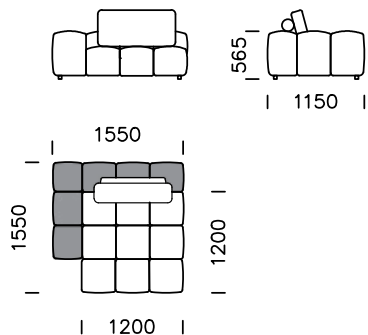

Dimensions techniques Sofa LANUBE (mm)					
1	Hauteur totale	~850	5	La largeur de l'accoudoir	160
2	Hauteur d'assise	390	6	Profondeur totale	1150-1950
3	La hauteur des pieds	40	7	Profondeur d'assise	800-1600
4	Hauteur de l'accoudoir	510	8	Espace nuit	-

**Assise centrale 1**

**Assise centrale 2**

**Assise centrale 3**

**Assise centrale 4**

**Assise centrale 5**

**Assise centrale 6**

Tous les éléments proposés peuvent être commandés en version miroir.

**Assise d'angle gauche 1**

**Assise d'angle gauche 2**

**Assise gauche 1**

**Assise gauche 2**

**Péninsule droite 1**

**Péninsule droite 2**

Tous les éléments proposés peuvent être commandés en version miroir.

Pouf 1

Pouf 2