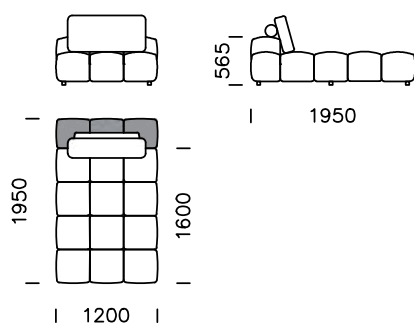

Dimensions techniques Sofa LANUBE (mm)					
1	Hauteur totale	~850	5	La largeur de l'accoudoir	160
2	Hauteur d'assise	390	6	Profondeur totale	1150-1950
3	La hauteur des pieds	40	7	Profondeur d'assise	800-1600
4	Hauteur de l'accoudoir	510	8	Espace nuit	-

**Assise centrale 1**

**Assise centrale 2**

**Assise centrale 3**

**Assise centrale 4**

**Assise centrale 5**

**Assise centrale 6**

Tous les éléments proposés peuvent être commandés en version miroir.

**Assise d'angle gauche 1**

**Assise d'angle gauche 2**

**Assise gauche 1**

**Assise gauche 2**

**Péninsule droite 1**

**Péninsule droite 2**

Tous les éléments proposés peuvent être commandés en version miroir.

Pouf 1

Pouf 2