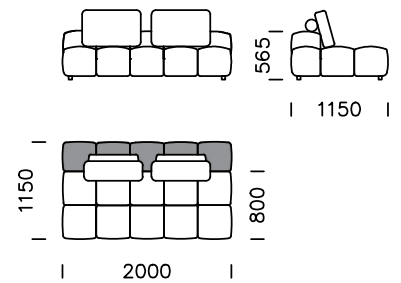

Dimensions techniques Sofa LANUBE (mm)					
1	Hauteur totale	~850	5	La largeur de l'accoudoir	160
2	Hauteur d'assise	390	6	Profondeur totale	1150-1950
3	La hauteur des pieds	40	7	Profondeur d'assise	800-1600
4	Hauteur de l'accoudoir	510	8	Espace nuit	-

**Assise centrale 1**

**Assise centrale 2**

**Assise centrale 3**

**Assise centrale 4**

**Assise centrale 5**

**Assise centrale 6**

Tous les éléments proposés peuvent être commandés en version miroir.

**Assise d'angle gauche 1**