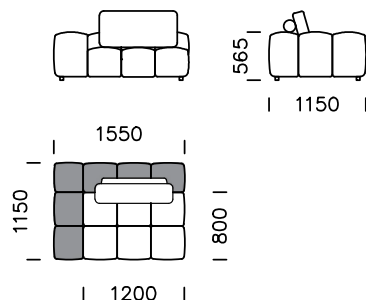

Dimensions techniques Sofa LANUBE (mm)					
1	Hauteur totale	~850	5	La largeur de l'accoudoir	160
2	Hauteur d'assise	390	6	Profondeur totale	1150-1950
3	La hauteur des pieds	40	7	Profondeur d'assise	800-1600
4	Hauteur de l'accoudoir	510	8	Espace nuit	-

**Assise centrale 1**

**Assise centrale 2**

**Assise centrale 3**

**Assise centrale 4**

**Assise centrale 5**

**Assise centrale 6**

Tous les éléments proposés peuvent être commandés en version miroir.

**Assise d'angle gauche 1**

**Assise d'angle gauche 2**

**Assise gauche 1**

**Assise gauche 2**

**Péninsule droite 1**

**Péninsule droite 2**

Tous les éléments proposés peuvent être commandés en version miroir.

Pouf 1

Pouf 2