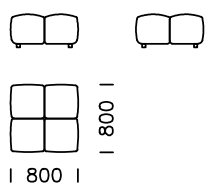

Dimensions techniques Sofa LANUBE (mm)					
1	Hauteur totale	~850	5	La largeur de l'accoudoir	160
2	Hauteur d'assise	390	6	Profondeur totale	1150-1950
3	La hauteur des pieds	40	7	Profondeur d'assise	800-1600
4	Hauteur de l'accoudoir	510	8	Espace nuit	-

**Assise centrale 1**

**Assise centrale 2**

**Assise centrale 3**

**Assise centrale 4**

**Assise centrale 5**

**Assise centrale 6**

Tous les éléments proposés peuvent être commandés en version miroir.

**Assise d'angle gauche 1**

**Assise d'angle gauche 2**

**Assise gauche 1**

**Assise gauche 2**

**Péninsule droite 1**

**Péninsule droite 2**

Tous les éléments proposés peuvent être commandés en version miroir.

Pouf 1

Pouf 2