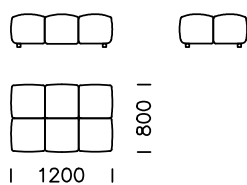

Dimensions techniques Sofa LANUBE (mm)					
1	Hauteur totale	~850	5	La largeur de l'accoudoir	160
2	Hauteur d'assise	390	6	Profondeur totale	1150-1950
3	La hauteur des pieds	40	7	Profondeur d'assise	800-1600
4	Hauteur de l'accoudoir	510	8	Espace nuit	-

**Assise centrale 1**

**Assise centrale 2**

**Assise centrale 3**

**Assise centrale 4**

**Assise centrale 5**

**Assise centrale 6**

Tous les éléments proposés peuvent être commandés en version miroir.

**Assise d'angle gauche 1**

**Assise d'angle gauche 2**

**Assise gauche 1**

**Assise gauche 2**

**Péninsule droite 1**

**Péninsule droite 2**

Tous les éléments proposés peuvent être commandés en version miroir.

Pouf 1

Pouf 2