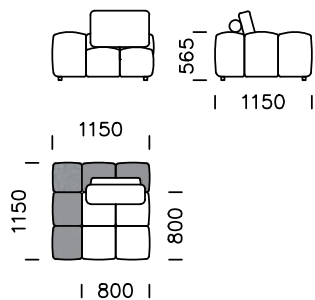

Dimensions techniques Sofa LANUBE (mm)					
1	Hauteur totale	~850	5	La largeur de l'accoudoir	160
2	Hauteur d'assise	390	6	Profondeur totale	1150-1950
3	La hauteur des pieds	40	7	Profondeur d'assise	800-1600
4	Hauteur de l'accoudoir	510	8	Espace nuit	-

**Assise centrale 1**

**Assise centrale 2**

**Assise centrale 3**

**Assise centrale 4**

**Assise centrale 5**

**Assise centrale 6**

Tous les éléments proposés peuvent être commandés en version miroir.

**Assise d'angle gauche 1**

**Assise d'angle gauche 2**

**Assise gauche 1**

**Assise gauche 2**

**Péninsule droite 1**

**Péninsule droite 2**

Tous les éléments proposés peuvent être commandés en version miroir.

Pouf 1

Pouf 2