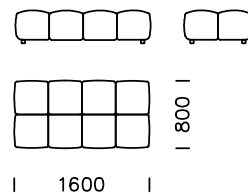

Pouf 1

Pouf 2

Pouf 3

Accoudoir

Table

Tous les éléments proposés peuvent être commandés en version miroir.