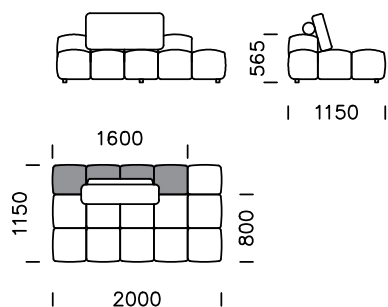

Dimensions techniques Sofa LANUBE (mm)					
1	Hauteur totale	~850	5	La largeur de l'accoudoir	160
2	Hauteur d'assise	390	6	Profondeur totale	1150-1950
3	La hauteur des pieds	40	7	Profondeur d'assise	800-1600
4	Hauteur de l'accoudoir	510	8	Espace nuit	-

**Assise centrale 1**

**Assise centrale 2**

**Assise centrale 3**

**Assise centrale 4**

**Assise centrale 5**

**Assise centrale 6**

Tous les éléments proposés peuvent être commandés en version miroir.

**Assise d'angle gauche 1**

**Assise d'angle gauche 2**

**Assise gauche 1**

**Assise gauche 2**

**Péninsule droite 1**

**Péninsule droite 2**

Tous les éléments proposés peuvent être commandés en version miroir.

Pouf 1

Pouf 2