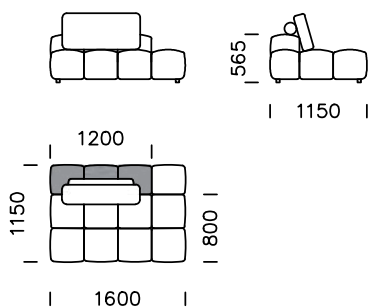

Dimensions techniques Sofa LANUBE (mm)					
1	Hauteur totale	~850	5	La largeur de l'accoudoir	160
2	Hauteur d'assise	390	6	Profondeur totale	1150-1950
3	La hauteur des pieds	40	7	Profondeur d'assise	800-1600
4	Hauteur de l'accoudoir	510	8	Espace nuit	-

**Assise centrale 1**

**Assise centrale 2**

**Assise centrale 3**

**Assise centrale 4**

**Assise centrale 5**

**Assise centrale 6**

Tous les éléments proposés peuvent être commandés en version miroir.

**Assise d'angle gauche 1**

**Assise d'angle gauche 2**

**Assise gauche 1**

**Assise gauche 2**

**Péninsule droite 1**

**Péninsule droite 2**

Tous les éléments proposés peuvent être commandés en version miroir.

Pouf 1

Pouf 2