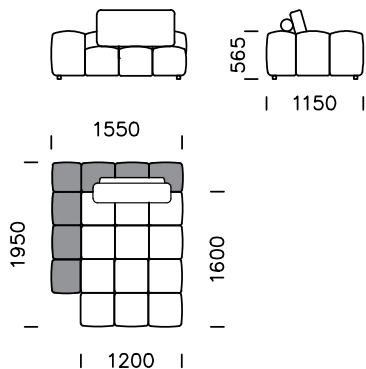

Dimensions techniques Sofa LANUBE (mm)					
1	Hauteur totale	~850	5	La largeur de l'accoudoir	160
2	Hauteur d'assise	390	6	Profondeur totale	1150-1950
3	La hauteur des pieds	40	7	Profondeur d'assise	800-1600
4	Hauteur de l'accoudoir	510	8	Espace nuit	-

**Assise centrale 1**

**Assise centrale 2**

**Assise centrale 3**

**Assise centrale 4**

**Assise centrale 5**

**Assise centrale 6**

Tous les éléments proposés peuvent être commandés en version miroir.

**Assise d'angle gauche 1**

**Assise d'angle gauche 2**

**Assise gauche 1**

**Assise gauche 2**

**Péninsule droite 1**

**Péninsule droite 2**

Tous les éléments proposés peuvent être commandés en version miroir.

Pouf 1

Pouf 2