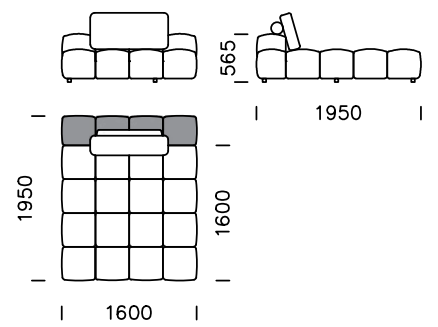

Dimensions techniques Sofa LANUBE (mm)					
1	Hauteur totale	~850	5	La largeur de l'accoudoir	160
2	Hauteur d'assise	390	6	Profondeur totale	1150-1950
3	La hauteur des pieds	40	7	Profondeur d'assise	800-1600
4	Hauteur de l'accoudoir	510	8	Espace nuit	-

**Assise centrale 1**

**Assise centrale 2**

**Assise centrale 3**

**Assise centrale 4**

**Assise centrale 5**

**Assise centrale 6**

Tous les éléments proposés peuvent être commandés en version miroir.

**Assise d'angle gauche 1**

**Assise d'angle gauche 2**

**Assise gauche 1**

**Assise gauche 2**

**Péninsule droite 1**

**Péninsule droite 2**

Tous les éléments proposés peuvent être commandés en version miroir.

Pouf 1

Pouf 2