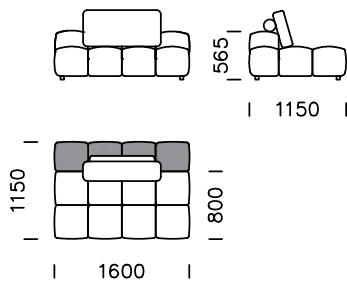

Assise centrale 2