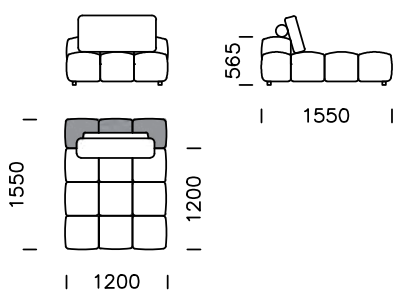

Dimensions techniques Sofa LANUBE (mm)					
1	Hauteur totale	~850	5	La largeur de l'accoudoir	160
2	Hauteur d'assise	390	6	Profondeur totale	1150-1950
3	La hauteur des pieds	40	7	Profondeur d'assise	800-1600
4	Hauteur de l'accoudoir	510	8	Espace nuit	-

**Assise centrale 1**

**Assise centrale 2**

**Assise centrale 3**

**Assise centrale 4**

**Assise centrale 5**

**Assise centrale 6**

Tous les éléments proposés peuvent être commandés en version miroir.

**Assise d'angle gauche 1**

**Assise d'angle gauche 2**

**Assise gauche 1**

**Assise gauche 2**

**Péninsule droite 1**

**Péninsule droite 2**

Tous les éléments proposés peuvent être commandés en version miroir.

Pouf 1

Pouf 2