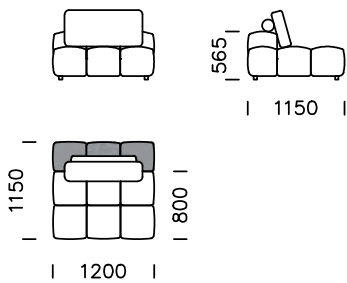

Dimensions techniques Sofa LANUBE (mm)					
1	Hauteur totale	~850	5	La largeur de l'accoudoir	160
2	Hauteur d'assise	390	6	Profondeur totale	1150-1950
3	La hauteur des pieds	40	7	Profondeur d'assise	800-1600
4	Hauteur de l'accoudoir	510	8	Espace nuit	-

Assise centrale 1