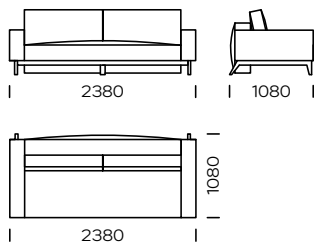

natural

brown 22-51

brown 22-55

black 29-10

Dimensions (mm)					
1	Hauteur totale	880	5	Profondeur totale	1080
2	Hauteur de l'assise	380	6	Profondeur de l'assise	550
3	Hauteur de l'accoudoir	570	7	Canapé - Surface de couchage	1450 x 2000
4	Largeur de l'accoudoir	190	8	Canapé d'angle - Surface de couchage	1450 x 1930
			9	Hauteur des pieds	180

Canapé

Canapé déplié

Canapé d'angle

Canapé d'angle déplié

Tous les éléments proposés peuvent être commandés en version miroir