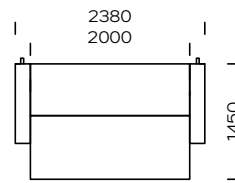

Canapé déplié