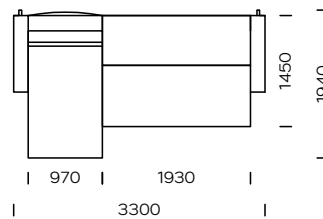

natural

brown 22-51

brown 22-55

black 29-10

Dimensions (mm)					
1	Hauteur totale	880	5	Profondeur totale	1080
2	Hauteur de l'assise	380	6	Profondeur de l'assise	550
3	Hauteur de l'accoudoir	570	7	Canapé - Surface de couchage	1450 x 2000
4	Largeur de l'accoudoir	190	8	Canapé d'angle - Surface de couchage	1450 x 1930
			9	Hauteur des pieds	180

Canapé

Canapé déplié

Canapé d'angle

Canapé d'angle déplié

Tous les éléments proposés peuvent être commandés en version miroir