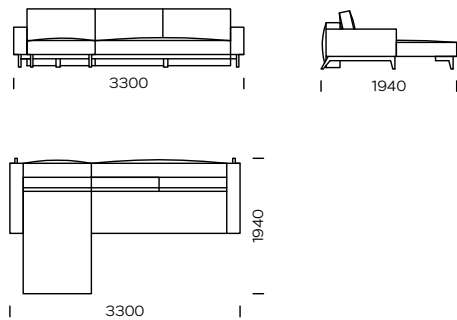

Canapé déplié

Canapé d'angle