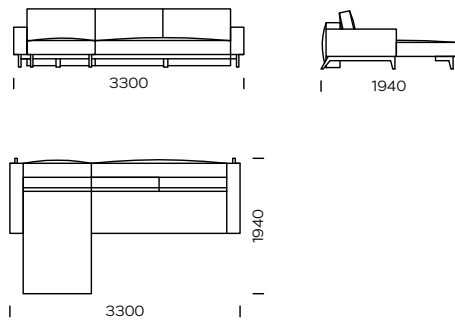

Technische Abmessungen Sofa DUNA (mm)					
1	Gesamthöhe	880	6	Armlehnenbreite	190
2	Sitzhöhe	380	7	Gesamttiefe	1080
3	Rückenlehnenhöhe	-	8	Sitztiefe	550
4	Armlehnenhöhe	570	9	Sofa - Schlaffläche	1450x2000
5	Ecksofa - Schlaffläche	1450x1930	10	Höhe der Beine	180

Ecksofa

Alle angebotenen Elemente können spiegelbildlich bestellt werden