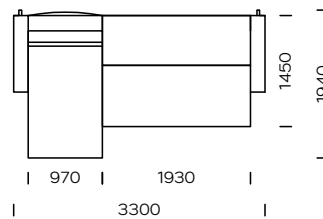

Ecksofa ausgeklappt

Alle angebotenen Elemente können spiegelbildlich bestellt werden