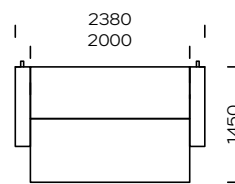

Sofa ausgeklappt