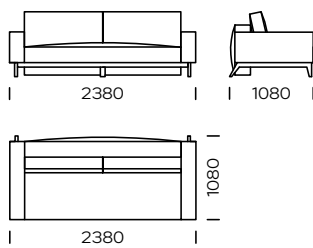

Technische Abmessungen Sofa DUNA (mm)					
1	Gesamthöhe	880	6	Armlehnenbreite	190
2	Sitzhöhe	380	7	Gesamttiefe	1080
3	Rückenlehnenhöhe	-	8	Sitztiefe	550
4	Armlehnenhöhe	570	9	Sofa - Schlaffläche	1450x2000
5	Ecksofa - Schlaffläche	1450x1930	10	Höhe der Beine	180

Sofa