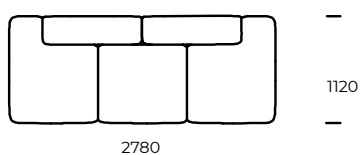

BEINE / RAHMEN

Buchenholz

OPTION

Alle Optionen sind mit oder ohne Kissen erhältlich.

Technische Abmessungen MARGO (mm)					
1	Gesamthöhe	710	4	Sitztiefe	820
2	Sitzhöhe	380	5	Sitztiefe mit Kissen	650
3	Armlehnenhöhe	1120	6	Höhe der Beine	40

Sofa 1

Sofa 2

Sessel

Peninsula links

Chaise longue Rechts

Puff

Alle Optionen sind mit oder ohne Kissen erhältlich.

Alle angebotenen Elemente können spiegelbildlich bestellt werden.