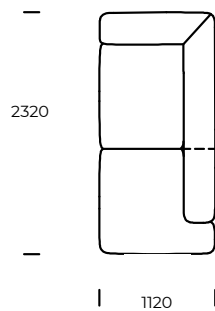

BEINE / RAHMEN

Buchenholz

OPTION

Alle Optionen sind mit oder ohne Kissen erhältlich.

Technische Abmessungen MARGO (mm)					
1	Gesamthöhe	710	4	Sitztiefe	820
2	Sitzhöhe	380	5	Sitztiefe mit Kissen	650
3	Armlehnenhöhe	1120	6	Höhe der Beine	40

Sofa 1

Sofa 2

Sessel

Peninsula links

Chaise longue Rechts

Puff

Alle Optionen sind mit oder ohne Kissen erhältlich.

Alle angebotenen Elemente können spiegelbildlich bestellt werden.