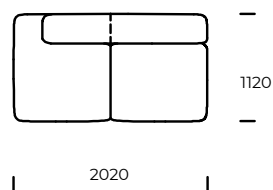

BEINE / RAHMEN

Buchenholz

OPTION

Alle Optionen sind mit oder ohne Kissen erhältlich.

Technische Abmessungen MARGO (mm)					
1	Gesamthöhe	710	4	Sitztiefe	820
2	Sitzhöhe	380	5	Sitztiefe mit Kissen	650
3	Armlehnenhöhe	1120	6	Höhe der Beine	40

Sofa 1

Sofa 2

Sessel

Peninsula links

Chaise longue Rechts

Puff

Alle Optionen sind mit oder ohne Kissen erhältlich.

Alle angebotenen Elemente können spiegelbildlich bestellt werden.