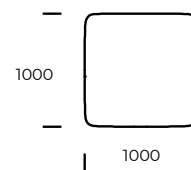

BEINE / RAHMEN

Buchenholz

OPTION

Alle Optionen sind mit oder ohne Kissen erhältlich.

Technische Abmessungen MARGO (mm)					
1	Gesamthöhe	710	4	Sitztiefe	820
2	Sitzhöhe	380	5	Sitztiefe mit Kissen	650
3	Armlehnenhöhe	1120	6	Höhe der Beine	40

Sofa 1

Sofa 2

Sessel

Peninsula links

Chaise longue Rechts

Puff

Alle Optionen sind mit oder ohne Kissen erhältlich.

Alle angebotenen Elemente können spiegelbildlich bestellt werden.