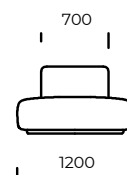

BEINE / RAHMEN

Buchenholz

OPTION

Alle Optionen sind mit oder ohne Kissen erhältlich.

Technische Abmessungen MARGO (mm)					
1	Gesamthöhe	710	4	Sitztiefe	820
2	Sitzhöhe	380	5	Sitztiefe mit Kissen	650
3	Armlehnenhöhe	1120	6	Höhe der Beine	40

Sofa 1

Sofa 2

Sessel

Peninsula links

Chaise longue Rechts

Puff

Alle Optionen sind mit oder ohne Kissen erhältlich.

Alle angebotenen Elemente können spiegelbildlich bestellt werden.