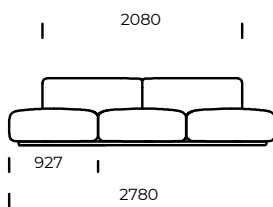

Sofa 2

Sessel