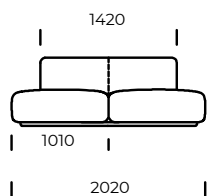

Technische Abmessungen MARGO (mm)					
1	Gesamthöhe	710	4	Sitztiefe	820
2	Sitzhöhe	380	5	Sitztiefe mit Kissen	650
3	Armlehnenhöhe	1120	6	Höhe der Beine	40

Sofa 1