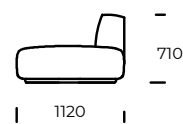

BEINE / RAHMEN

Buchenholz

OPTION

Alle Optionen sind mit oder ohne Kissen erhältlich.

Technische Abmessungen MARGO (mm)					
1	Gesamthöhe	710	4	Sitztiefe	820
2	Sitzhöhe	380	5	Sitztiefe mit Kissen	650
3	Armlehnenhöhe	1120	6	Höhe der Beine	40

Sofa 1

Sofa 2

Sessel

Peninsula links

Chaise longue Rechts

Puff

Alle Optionen sind mit oder ohne Kissen erhältlich.

Alle angebotenen Elemente können spiegelbildlich bestellt werden.