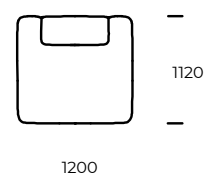

BEINE / RAHMEN

Buchenholz

OPTION

Alle Optionen sind mit oder ohne Kissen erhältlich.

Technische Abmessungen MARGO (mm)					
1	Gesamthöhe	710	4	Sitztiefe	820
2	Sitzhöhe	380	5	Sitztiefe mit Kissen	650
3	Armlehnenhöhe	1120	6	Höhe der Beine	40

Sofa 1

Sofa 2

Sessel

Peninsula links

Chaise longue Rechts

Puff

Alle Optionen sind mit oder ohne Kissen erhältlich.

Alle angebotenen Elemente können spiegelbildlich bestellt werden.