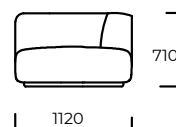

BEINE / RAHMEN

Buchenholz

OPTION

Alle Optionen sind mit oder ohne Kissen erhältlich.

Technische Abmessungen MARGO (mm)					
1	Gesamthöhe	710	4	Sitztiefe	820
2	Sitzhöhe	380	5	Sitztiefe mit Kissen	650
3	Armlehnenhöhe	1120	6	Höhe der Beine	40

Sofa 1

Sofa 2

Sessel

Peninsula links

Chaise longue Rechts

Puff

Alle Optionen sind mit oder ohne Kissen erhältlich.

Alle angebotenen Elemente können spiegelbildlich bestellt werden.